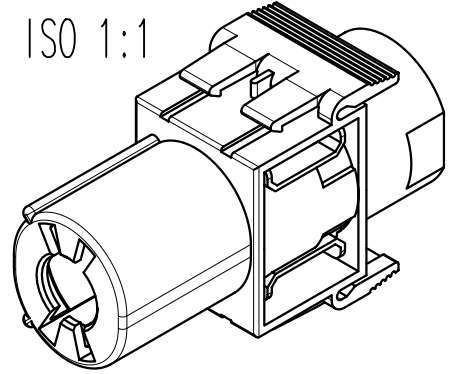

ISO 1:1

Masse (errechnet)/Calc WT: - 9		Zul. Abw./Tolerances:		Maßstab/Scale 2:1 (1:1)		A4			
Prüfmaß/Testdimension				CUSTOMER DRAWING					
Teileindex Partindexnumber 01		11 Datum/Date Gez. 07.02. Drawn Gepr. Checked		Name Hoe.		Buchsenmodul 1pol für Radsok $\phi$ 10mm socket module 1pol for Radsok $\phi$ 10mm			
01 200900055		07.03.11		Hoe.		M C146 B01 004 E8		Blatt/Sheet 1 1 Bl.	
Index Änderung/Description		Datum/Date		Name		Ers. f./Replacement for:			