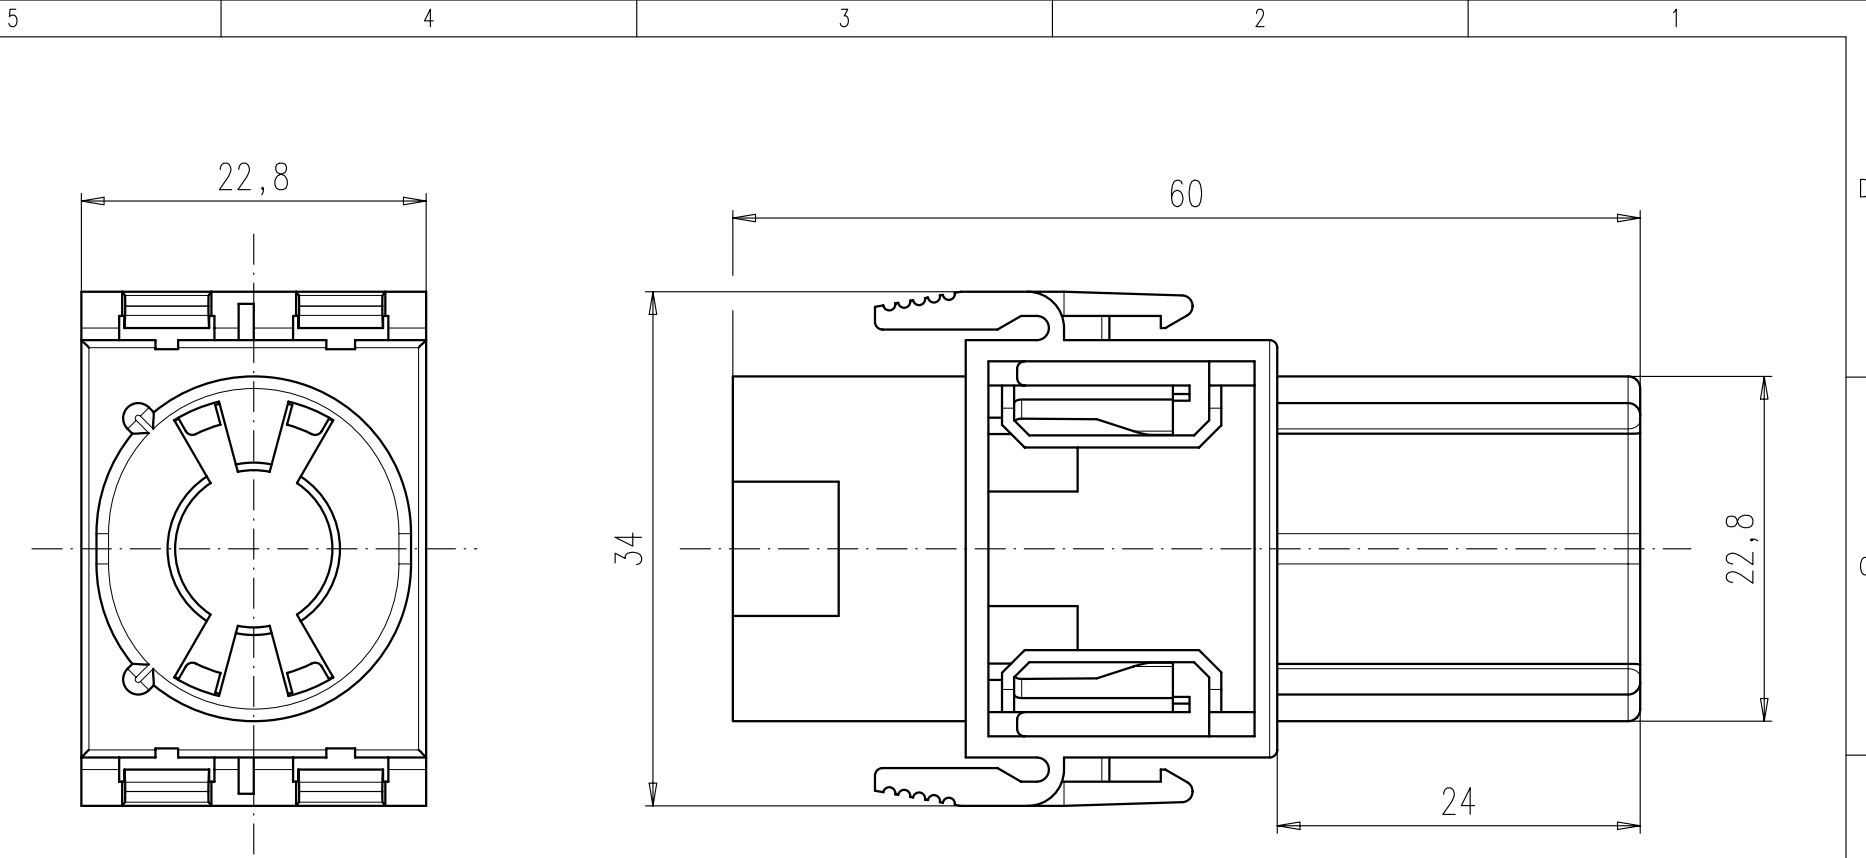

ISO 1:1

Masse (errechnet)/Calc WT: - 9		Zul. Abw./Tolerances:		Maßstab/Scale 2:1 (1:1)		A4			
Prüfmaß/Testdimension				CUSTOMER DRAWING					
Teileindex Partindexnumber 01		11 Datum/Date Gez. 07.02. Drawn Gepr. Checked		Name Hoe.		Buchsenmodul 1pol für Radsok $\phi$ 10mm socket module 1pol for Radsok $\phi$ 10mm			
01 200900055		07.03.11		Hoe.		M C146 B01 004 E8		Blatt/Sheet 1 1 Bl.	
Index Änderung/Description		Datum/Date		Name		Ers. f./Replacement for:			