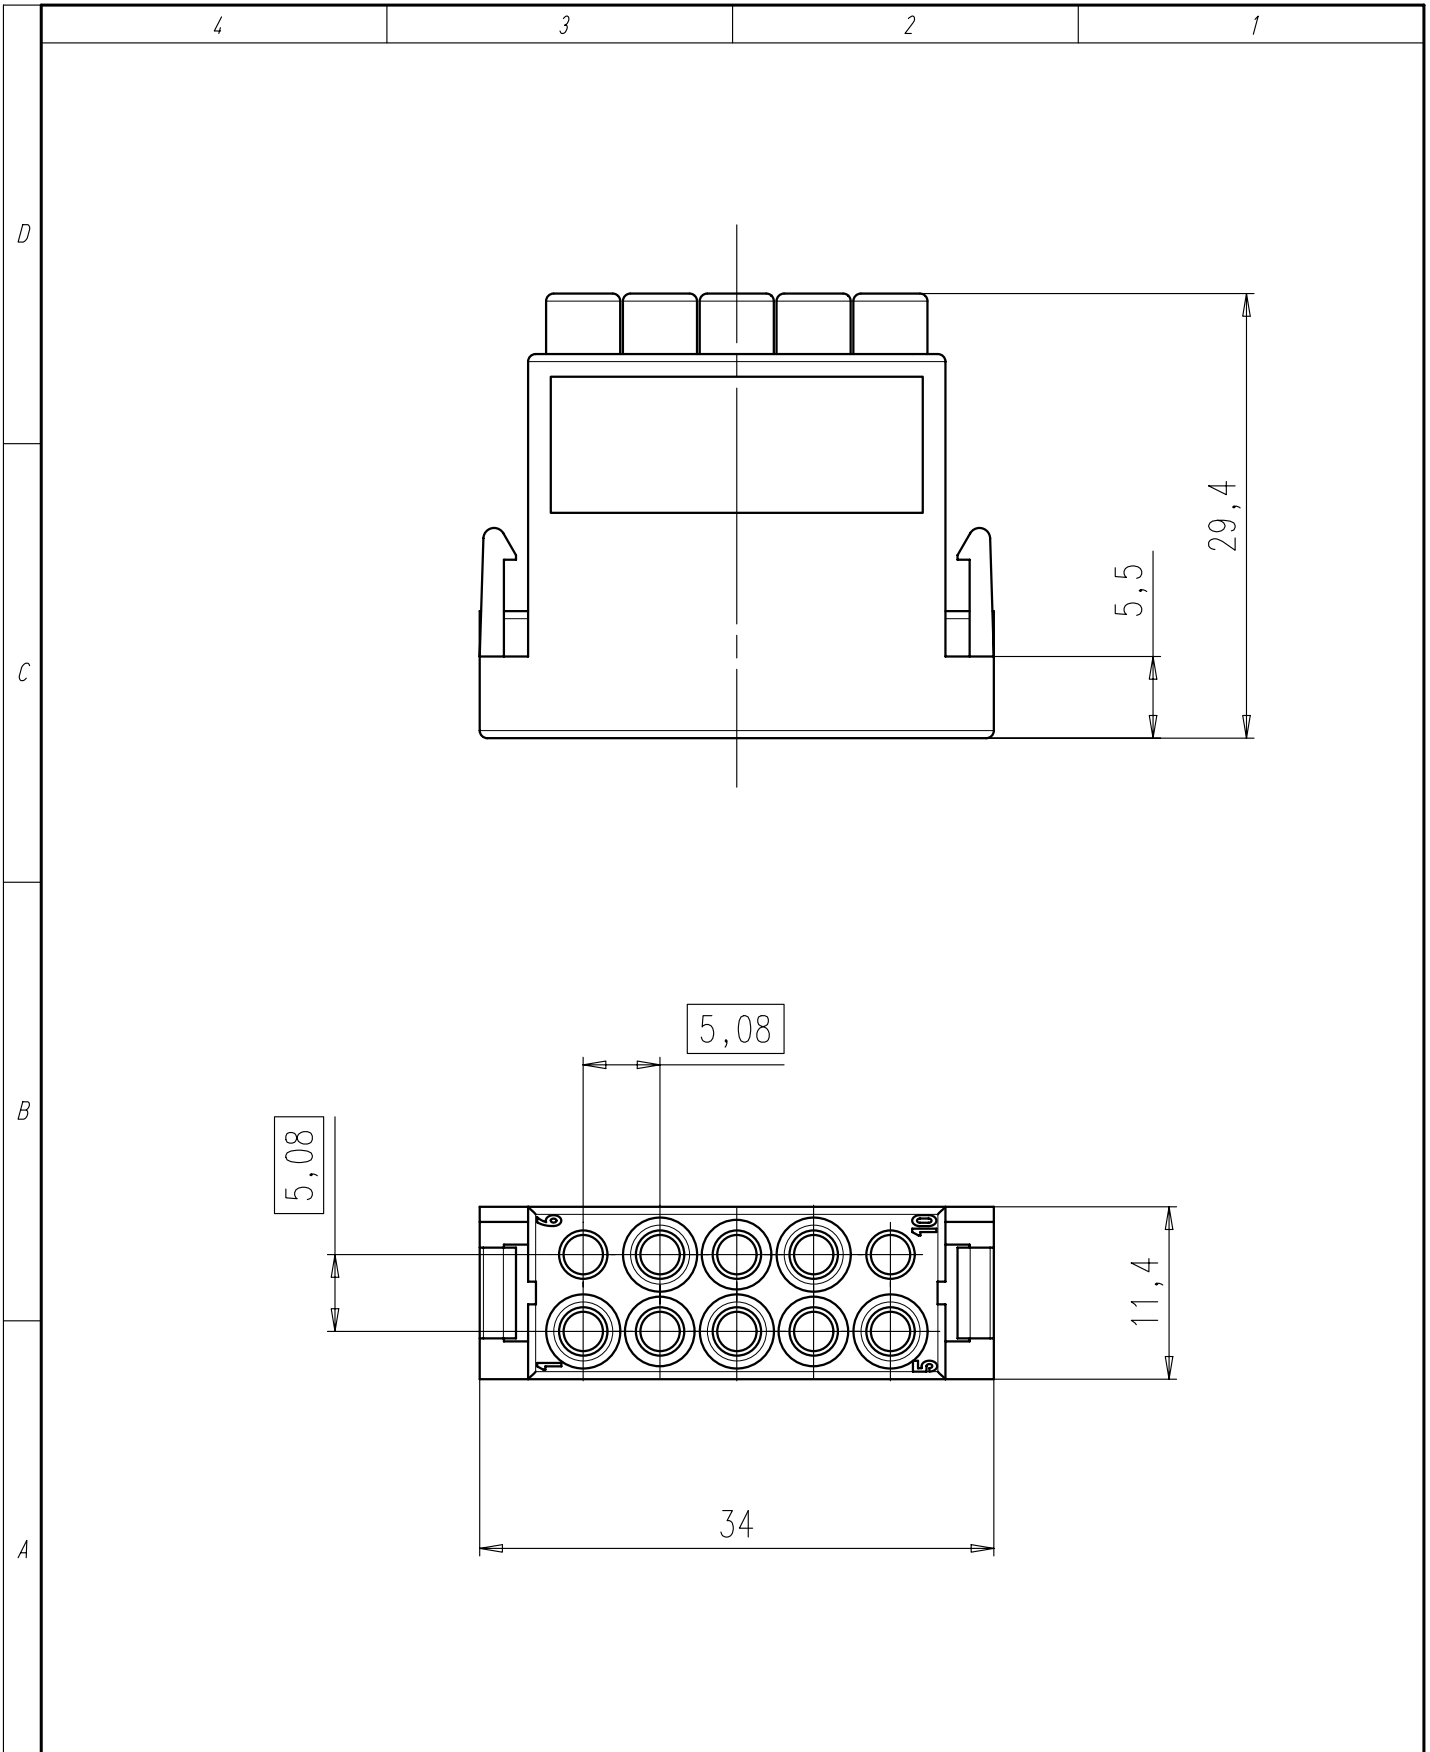

Masse (errechnet)/Calc WT: 9		Zul. Abw./Tolerances:		Maßstab/Scale 2:1		A4			
Prüfmaß/Testdimension		DIN/ISO 13715		CUSTOMER DRAWING					
Teileindex Part index number									
		07	Datum/Date	Name		Stiftmodul, 10 polig Pin module, 10-pole			
		Gez.	17.04.	Kassner					
		Drawn							
		Gepr.							
		Checked				M C146 D10 001 E8			
		Amphenol-Tuchel Electronics GmbH							
01	200400599	17.04.07	MK					Blatt/Sheet 1 1 Bl.	
Index	Änderung/Description	Datum/Date	Name			Ers. f./Replacement for: M-C146 D10 001 E8 v. 10.07.95			