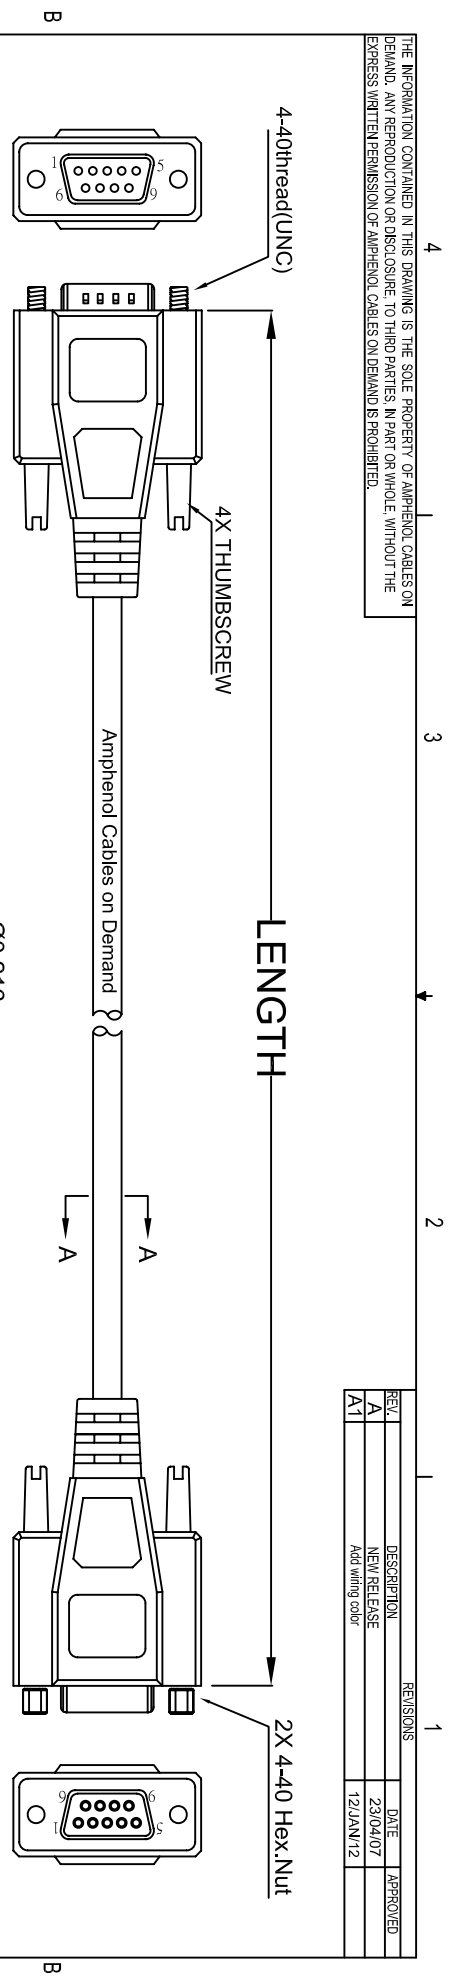

REV.	DESCRIPTION	DATE	APPROVED
A	NEW RELEASE	23/04/07	
A1	Add wiring color	12/JAN/12	

SEC A-A

LENGTH & P/N Table

LENGTH	P/N	Cable Color
2.5FT ±1 inch	CS-DSDMDB09MF-002.5	GRAY
3FT ±2 inch	CS-DSDMDB09MF-003	GRAY
5FT ±2 inch	CS-DSDMDB09MF-005	GRAY
10FT ±3 inch	CS-DSDMDB09MF-010	GRAY
25FT ±4 inch	CS-DSDMDB09MF-025	GRAY

PIN OUT: 1 TO 1

Male	Female	Color
PIN1	PIN1	Black
PIN2	PIN2	Brown
PIN3	PIN3	Red
PIN4	PIN4	Orange
PIN5	PIN5	Yellow
PIN6	PIN6	Green
PIN7	PIN7	Blue
PIN8	PIN8	Purple
PIN9	PIN9	Gray
SHIELD	SHIELD	Drain Wire

UNLESS OTHERWISE SPECIFIED DIMENSIONS ARE IN INCHES TOLERANCES ARE:

DECIMALS	± X	ANGLES	± X°
X	±.X		
XX	±.XX		
XXX	±.XXX		

THIRD ANGLE PROJECTION

Amphenol Cables on Demand
20 VALLEY ST. ENDICOTT, NY 13760