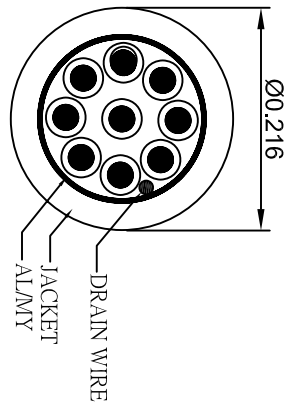

REV.	DESCRIPTION	DATE	APPROVED
A	NEW RELEASE	23/04/07	
A1	Add wiring color	12/JAN/12	

SEC A-A

LENGTH & P/N Table

LENGTH	P/N	Cable Color
2.5FT ±1 inch	CS-DSDMDB09MF-002.5	GRAY
3FT ±2 inch	CS-DSDMDB09MF-003	GRAY
5FT ±2 inch	CS-DSDMDB09MF-005	GRAY
10FT ±3 inch	CS-DSDMDB09MF-010	GRAY
25FT ±4 inch	CS-DSDMDB09MF-025	GRAY

PIN OUT: 1 TO 1

Male	Female	Color
PIN1	PIN1	Black
PIN2	PIN2	Brown
PIN3	PIN3	Red
PIN4	PIN4	Orange
PIN5	PIN5	Yellow
PIN6	PIN6	Green
PIN7	PIN7	Blue
PIN8	PIN8	Purple
PIN9	PIN9	Gray
SHIELD	SHIELD	Drain Wire

UNLESS OTHERWISE SPECIFIED DIMENSIONS ARE IN INCHES TOLERANCES ARE:

DECIMALS	± X	ANGLES	± X°
X	±.X		
XX	±.XX		
XXX	±.XXX		

THIRD ANGLE PROJECTION

Amphenol Cables on Demand
20 VALLEY ST. ENDICOTT, NY 13760