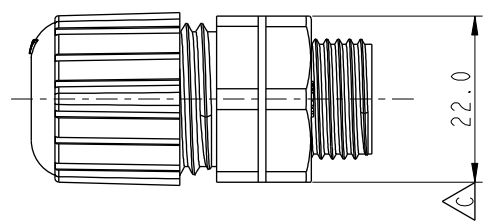

**ALTW**  
**CONFIDENTIAL**  
 2015-05-13  
**R&D DEPT.**

- Note:**
- \*  $\varnothing$  Important Dimension
  - \* Nut: Nylon, Black
  - \* Gasket: EPDM, Black
  - \* Clamp Ring: Nylon, Black
  - \* Seals: EPDM, Black
  - \* Sealing Nut: Nylon, Black
  - \* Cable Range:  $\varnothing 6.0 \sim \varnothing 10.0$
  - \* For Panel Thickness: 7.5mm

UNIT: mm		
TOLERANCE	.X	$\pm 0.25$
	.XX	$\pm 0.1$
	.XXX	$\pm 0.05$
ANGLES		$\pm 1^\circ$

TITLE MI6*1.5 Cable Glands Assembly			
SCALE 4:5	SIZE A4	SHEET 1 OF 1	
REV. D	WC-REV. A.2	$\varnothing$ : Inspection item	