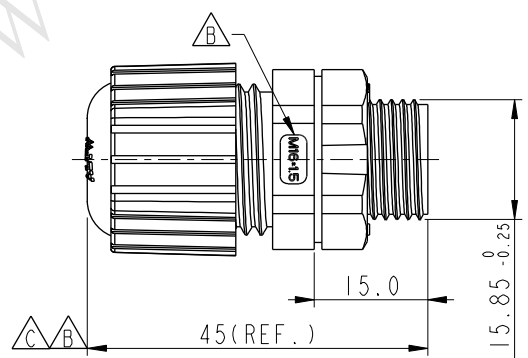

**ALTW**  
**CONFIDENTIAL**  
 2015-05-13  
**R&D DEPT.**

- Note:**
- \*  $\varnothing$  Important Dimension
  - \* Nut: Nylon, Black
  - \* Gasket: EPDM, Black
  - \* Clamp Ring: Nylon, Black
  - \* Seals: EPDM, Black
  - \* Sealing Nut: Nylon, Black
  - \* Cable Range:  $\varnothing 6.0 \sim \varnothing 10.0$
  - \* For Panel Thickness: 7.5mm

UNIT: mm		
TOLERANCE	.X	$\pm 0.25$
	.XX	$\pm 0.1$
	.XXX	$\pm 0.05$
ANGLES		$\pm 1^\circ$

TITLE MI6*1.5 Cable Glands Assembly			
SCALE 4:5	SIZE A4	SHEET 1 OF 1	
REV. D	WC-REV. A.2	$\varnothing$ : Inspection item	