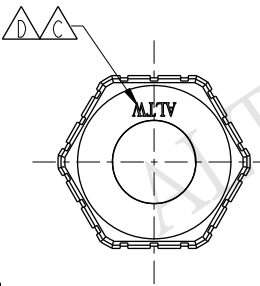

**ALTW**  
**CONFIDENTIAL**  
 2015-05-13  
**R&D DEPT.**

- Note:**
- \*  $\varnothing$  Important Dimension
  - \* Nut: Nylon, Black
  - \* Gasket: EPDM, Black
  - \* Clamp Ring: Nylon, Black
  - \* Seals: EPDM, Black
  - \* Sealing Nut: Nylon, Black
  - \* Cable Range:  $\varnothing 6.0 \sim \varnothing 10.0$
  - \* For Panel Thickness: 7.5mm

UNIT: mm		
TOLERANCE	.X	$\pm 0.25$
	.XX	$\pm 0.1$
	.XXX	$\pm 0.05$
ANGLES		$\pm 1^\circ$

TITLE MI6*1.5 Cable Glands Assembly			
SCALE 4:5	SIZE A4	SHEET 1 OF 1	
REV. D	WC-REV. A.2	$\varnothing$ : Inspection item	