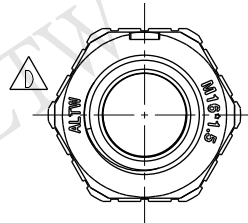

**ALTW**  
**CONFIDENTIAL**  
 2015-05-13  
**R&D DEPT.**

- Note:**
- \*  $\varnothing$  Important Dimension
  - \* Nut: Nylon, Black
  - \* Gasket: EPDM, Black
  - \* Clamp Ring: Nylon, Black
  - \* Seals: EPDM, Black
  - \* Sealing Nut: Nylon, Black
  - \* Cable Range:  $\varnothing 6.0 \sim \varnothing 10.0$
  - \* For Panel Thickness: 7.5mm

UNIT: mm		
TOLERANCE	.X	$\pm 0.25$
	.XX	$\pm 0.1$
	.XXX	$\pm 0.05$
ANGLES		$\pm 1^\circ$

TITLE MI6*1.5 Cable Glands Assembly			
SCALE 4:5	SIZE A4	SHEET 1 OF 1	
REV. D	WC-REV. A.2	$\varnothing$ : Inspection item	