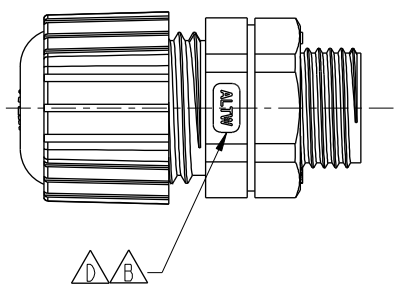

**ALTW**  
**CONFIDENTIAL**  
 2015-05-13  
**R&D DEPT.**

- Note:**
- \*  $\varnothing$  Important Dimension
  - \* Nut: Nylon, Black
  - \* Gasket: EPDM, Black
  - \* Clamp Ring: Nylon, Black
  - \* Seals: EPDM, Black
  - \* Sealing Nut: Nylon, Black
  - \* Cable Range:  $\varnothing 6.0 \sim \varnothing 10.0$
  - \* For Panel Thickness: 7.5mm

UNIT: mm		
TOLERANCE	.X	$\pm 0.25$
	.XX	$\pm 0.1$
	.XXX	$\pm 0.05$
ANGLES		$\pm 1^\circ$

TITLE MI6*1.5 Cable Glands Assembly			
SCALE 4:5	SIZE A4	SHEET 1 OF 1	
REV. D	WC-REV. A.2	$\varnothing$ : Inspection item	