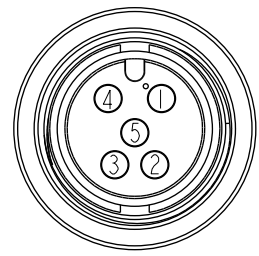

Pin Assignments
Front View

- $\triangle D$ Note:
- * CC Important Dimension
 - * Waterproof Rate: IP67
 - * Housing: Thermoplastic, Black
 - * Female Pin: Copper Alloy, Gold Plated
 - * O-Ring: Rubber, Black
 - * Screw Nut: Thermoplastic, Black
 - * Gasket: Rubber, Black
 - * Clamp Ring: Thermoplastic, Black
 - * Seals: Rubber, Black
 - * Sealing Nut: Thermoplastic, Black
 - * Seal For Cable OD: $\varnothing 5.5\text{mm}-10.8\text{mm}$
 - * One Set Unassembled In One PE Bag

UNIT:mm  
TOLERANCE $\pm 0.5 \text{ mm}$

TITLE O CERES, D-20A, 05P, CABLE W/O SR F, F, FI SOLDER, SCREW $\triangle B$ $\triangle D$			
SCALE 1:1	SIZE A4	SHEET 1 OF 1	
REV. D	WC-REV. A.3	CC : Inspection item	

Click to view similar products for [Standard Circular Connector](#) category:

Click to view products by [Amphenol](#) manufacturer:

Other Similar products are found below :

[5M2530B10P](#) [600259N006](#) [600273N007](#) [6134-336-13149](#) [6134-337-11149](#) [6134-337-2390](#) [6134-341-17149](#) [6280-4SG-516](#) [6280-7SG-3DC](#)
[6290](#) [6291A](#) [66200A-10](#) [680-SMG](#) [681-PMG](#) [CXS3102A14S2P](#) [CXS3102A181S](#) [7251-6SG-300](#) [7271-6SG-300](#) [7282-3PG-300-CH3](#) [75-](#)
[474014-05S](#) [75-474618-01S](#) [75-474618-04P](#) [75-474618-04S](#) [799539-000](#) [MI8-SE](#) [805-005-07NF11-19PC](#) [805-005-07NF15-7PA](#) [8280-4PG-](#)
[516](#) [8280-7PG-519](#) [8282-5PG-519](#) [836783-1](#) [MP-4102-25P-C](#) [862256-1](#) [864019-2](#) [866857-1](#) [867865-1](#) [PT01SP-14-18P](#) [PT08P-14-5S](#)
[PTSF06SE-14-12S](#) [120-1833-000](#) [QCM019PC2DC012B](#) [1-2069279-1](#) [121583-0217](#) [121667-0020](#) [129591AU](#) [1000B BULK](#) [RD10A16-19-](#)
[P6CS051/1](#) [RD10A20-31-P8CS051/1](#) [RD16A14-12-S6CS051/2](#) [1301240290](#) [1301240347](#)