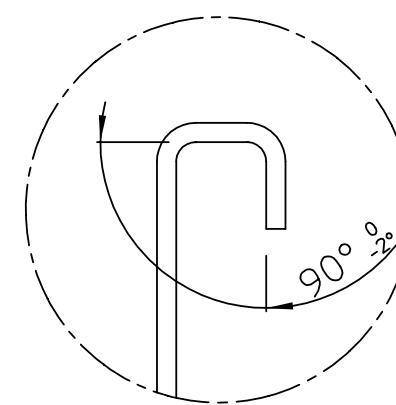

GEN. ST.	01	02	03	04	05	06	07	08	0D	50	60	70	80	90																	
INT. ST.	10	11	12	13	14	18	20	31	32	33	34	38	39	40	42	43	44	45	46	48	56	70	72	73	75	76	81	82	83	84	88

REV.	DATE	DESCRIPTION	BY	C'K'D'
A	24-09-01	CONVERSION REVISION 04	KN	
B	24-10-01	B10074	MF	

HM2SC22B(V1)

HM2SC25B(V1)

HM2SC11B(V1)

DETAIL

NOTES:

- MAKE SURE TO USE THE ACCORDING SHIELDING COVER FOR THE RECEPTACLE CONNECTORS:
 HM2SC22B(V1) FOR TYPE A
 HM2SC25B(V1) FOR TYPE B
 HM2SC11B(V1) FOR TYPE C
 HM2SC11B(V1) FOR TYPE M
 HM2SC11B(V1) FOR TYPE D
- PCB RANGE : 2.4 - 3.5 mm MAX.

DIT IS ONZE EIGENDOM EN MAG NOCH NAGEMAAKT, HERDRUKT, OVERGEMAAKT AAN DERDEN, NOCH VOOR FABRIKATIE GEBRUIKT WORDEN, ZONDER ONZE SCHRIFTELIJKE TOELATING. BIJ NIET GEBRUIK IS TERUGZENDING VERPLICHT.

1DEC ±0,2 1DEC 2DEC ±0,1 2DEC ANGLES ±1° HOEKEN	APPR.	DATE	SIGN.	MPACS 5+2R RA RCP SHIELDING COVER
WE RESERVE THE RIGHT TO CHANGE DIMENSIONS OR REQUIREMENTS WITHOUT PRIOR NOTICE.	DRAFT	130193	W.Panis	CAT. No. HM2SC--B(V1)
ALL DIMENSIONS IN MM	CHECKED			SCALE
	PROD. MGR.			FCI FCI MECHELEN N.V. A. SPINOYSTRAAAT 8, 2800 MECHELEN
ALLE AFMETINGEN IN MM	PR. ENG. MGR.			BS,C ,201578,004
	PR. MGT. MGR.			DRAWING No. CUSTOMER DRAWING
	REFERENCES / REFERENTIES			B
				REVISION