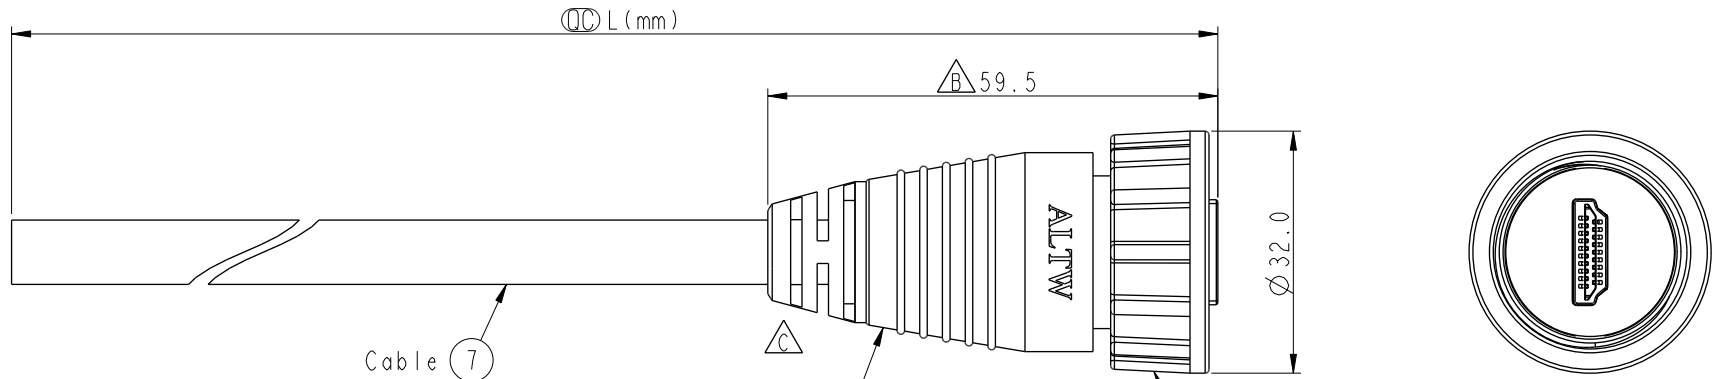

Type 3	IC
Type 2	IP
Type 1	IP+D+AL
Wire Type	

Shell	Braid	纏繞	
19	Gray	灰	3
18	Red	紅	3
17	Pink	粉紅	3
16	Orange	橙	2
15	Yellow	黃	2
14	Purple	紫	3
13	White	白	3
12	White	白	
11	Drain	地線	1
10	Blue	藍	
9	White	白	
8	Drain	地線	1
7	Green	綠	
6	White	白	
5	Drain	地線	1
4	Red	紅	
3	White	白	
2	Drain	地線	1
1	Brown	棕	

Conn.	Wire Color	Wire Type
	Pin Out	

HP-19AFMM-SL7AXX
 ↑
 XX:01~05Meters
 01:01 Meters
 02:02 Meters
 :
 :
 05:05 Meters
 Cable Length(L):01~05Meters

Note:
 * (M) Important Dimension To Check.
 * Waterproof Rate: IP67
 * Plug: 19Pin HDMI Type A
 * Housing: Thermoplastic, Black
 * Screw Nut: Thermoplastic, Black
 * Gasket: Rubber, Black
 * Cable: UL20276 (26#*1P+D+AL+MYLAR)*4C +26#*1P+26#*5C+AL+B, PVC Jacket, OD=8.5
 * Cable Length Tolerance: L±5%mm