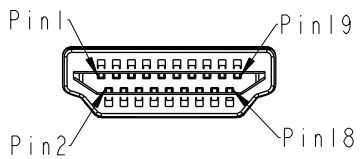

Type 3	IC
Type 2	IP
Type 1	IP+D+AL
Wire Type	

Shell	Braid	纏繞	
19	Gray	灰	3
18	Red	紅	3
17	Pink	粉紅	3
16	Orange	橙	2
15	Yellow	黃	2
14	Purple	紫	3
13	White	白	3
12	White	白	1
11	Drain	地線	1
10	Blue	藍	1
9	White	白	1
8	Drain	地線	1
7	Green	綠	1
6	White	白	1
5	Drain	地線	1
4	Red	紅	1
3	White	白	1
2	Drain	地線	1
1	Brown	棕	1

Pin Assignments
Front View

HP-19AFMM-SL7AXX
 ↑
 XX:01~05Meters
 01:01 Meters
 02:02 Meters
 :
 :
 05:05 Meters
 Cable Length(L):01~05Meters

Note:
 * (QC) Important Dimension To Check.
 * Waterproof Rate: IP67
 * Plug: 19Pin HDMI Type A
 * Housing: Nylon+GF, Black
 * Screw Nut: Nylon+GF, Black
 * Gasket: EPDM, Black
 * Cable: UL20276 (26#*IP+D+AL+MYLAR)*4C
 +26#*IP+26#*5C+AL+B,
 PVC Jacket, OD=8.5
 * Cable Length Tolerance: L±5%mm

Conn.	Wire Color	Wire Type
	Pin Out	

UNIT:mm		
TOLERANCE	±0.5	

TITLE HDMI CABLE SCREW 19PIN F CONN M PIN			
SCALE 1:1	SIZE A4	SHEET 1 OF 1	
REV. B	WC-REV. A.2	(QC): Inspection item	

Amphenol LTW
 安費諾亮泰企業股份有限公司