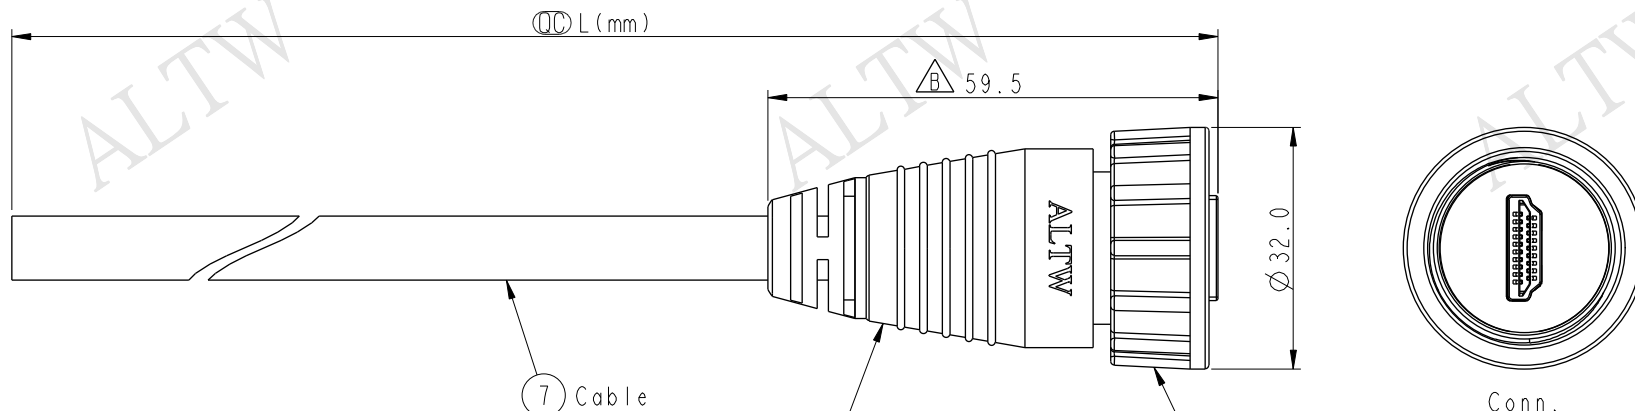

Type 3	IC
Type 2	IP
Type 1	IP+D+AL
Wire Type	

Shell	Braid	纏繞	
19	Gray	灰	3
18	Red	紅	3
17	Pink	粉紅	3
16	Orange	橙	2
15	Yellow	黃	2
14	Purple	紫	3
13	White	白	3
12	White	白	1
11	Drain	地線	1
10	Blue	藍	1
9	White	白	1
8	Drain	地線	1
7	Green	綠	1
6	White	白	1
5	Drain	地線	1
4	Red	紅	1
3	White	白	1
2	Drain	地線	1
1	Brown	棕	1

Pin Assignments
Front View

HP-19AFMM-SL7AXX
 ↑
 XX:01~05Meters
 01:01 Meters
 02:02 Meters
 :
 :
 05:05 Meters
 Cable Length(L):01~05Meters

Note:
 * (QC) Important Dimension To Check.
 * Waterproof Rate: IP67
 * Plug: 19Pin HDMI Type A
 * Housing: Nylon+GF, Black
 * Screw Nut: Nylon+GF, Black
 * Gasket: EPDM, Black
 * Cable: UL20276 (26#*IP+D+AL+MYLAR)*4C
 +26#*IP+26#*5C+AL+B,
 PVC Jacket, OD=8.5
 * Cable Length Tolerance: L±5%mm

Conn.	Wire Color	Wire Type
	Pin Out	

UNIT:mm		
TOLERANCE	±0.5	

TITLE HDMI CABLE SCREW 19PIN F CONN M PIN			
SCALE 1:1	SIZE A4	SHEET 1 OF 1	
REV. B	WC-REV. A.2	(QC): Inspection item	

Amphenol LTW
 安費諾亮泰企業股份有限公司