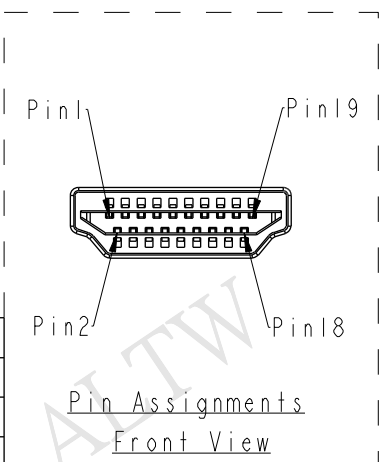

XX : 01~05Meters
 01 : 01Meter
 02 : 02Meters
 :
 :
 :
 05 : 05Meters
 Cable Length(L): 01~05Meters

- Note:
- * (⊙) Important Dimension.
 - * Waterproof Rate: IP67
 - * Plug: HDMI 19Pins Male
 - * Cable: (26#*1P+D+AL+MYLAR)*4+26#*1P+26#*5C +AL+B UL20276, Black, OD=8.5mm.
 - * Cable Length Tolerance: 01M:±40mm
02M~05M:±60mm

Conn.	Wire Color	Wire Type	Type 1	IP+D+AL
	Pin Out	Wire Type	Type 3	1C
			Type 2	1P

UNIT:mm		TITLE HDMI Cable Latch 19 M Conn M Pin	
TOLERANCE ±0.5	SCALE 1:1	SIZE A4	SHEET 1 OF 1
	REV. G	WC-REV. B.2	QC: Inspection item