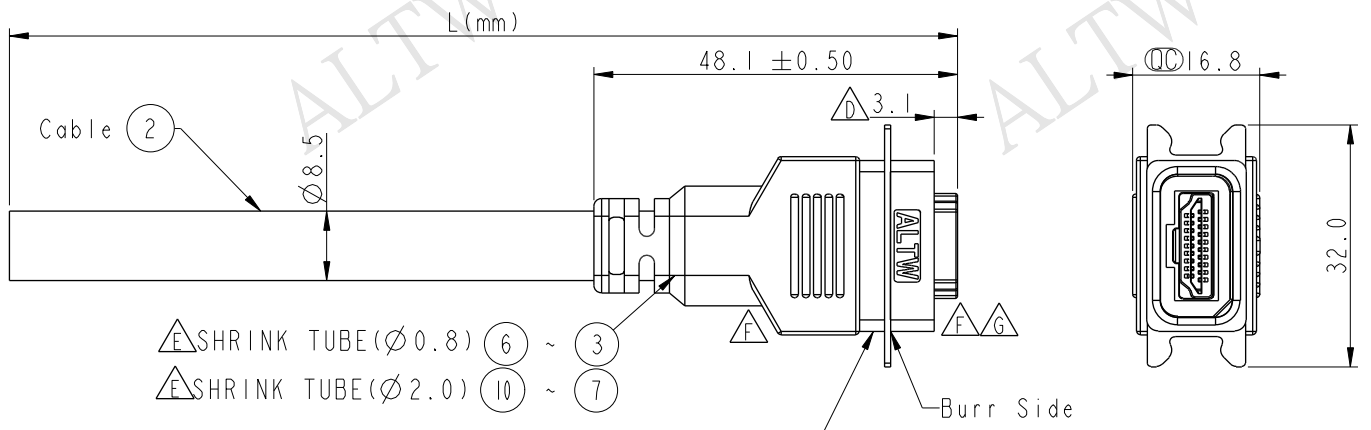

XX : 01~05Meters
 01 : 01Meter
 02 : 02Meters
 :
 :
 :
 05 : 05Meters
 Cable Length(L): 01~05Meters

- Note:
- * (⊙) Important Dimension.
 - * Waterproof Rate: IP67
 - * Plug: HDMI 19Pins Male
 - * Cable: (26#*1P+D+AL+MYLAR)*4+26#*1P+26#*5C +AL+B UL20276, Black, OD=8.5mm.
 - * Cable Length Tolerance: 01M:±40mm
02M~05M:±60mm

Conn.	Wire Color	Wire Type	Type 1	IP+D+AL
	Pin Out	Wire Type	Type 3	1C
			Type 2	1P

UNIT:mm		TITLE HDMI Cable Latch 19 M Conn M Pin	
TOLERANCE ±0.5	SCALE 1:1	SIZE A4	SHEET 1 OF 1
	REV. G	WC-REV. B.2	QC: Inspection item