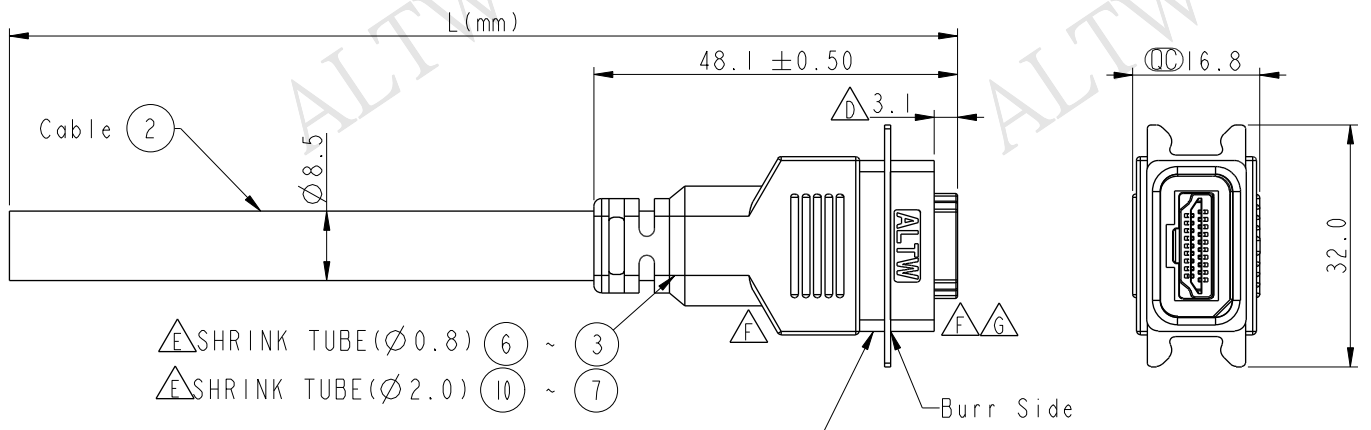

HP-19AMMM-QL7000 Color:Black  
HP-19AMMM-QL7AXX

- XX : 01~05Meters
- 01 : 01Meter
- 02 : 02Meters
- :
- :
- 05 : 05Meters

Cable Length(L): 01~05Meters

- Note:
- \* (1) Important Dimension.
  - \* Waterproof Rate: IP67
  - \* Plug: HDMI 19Pins Male
  - \* Cable: (26#\*1P+D+AL+MYLAR)\*4+26#\*1P+26#\*5C +AL+B UL20276, Black, OD=8.5mm.
  - \* Cable Length Tolerance: 01M:±40mm  
02M~05M:±60mm

Type 3	IC
Type 2	IP

Conn.	Wire Color	Wire Type	Type 1	IP+D+AL
Pin Out		Wire Type		

UNIT:mm		TITLE HDMI Cable Latch 19 M Conn M Pin	
TOLERANCE ±0.5		SCALE 1:1	SIZE A4
REV. G	WC-REV. B.2	SHEET 1 OF 1	
Inspection item			