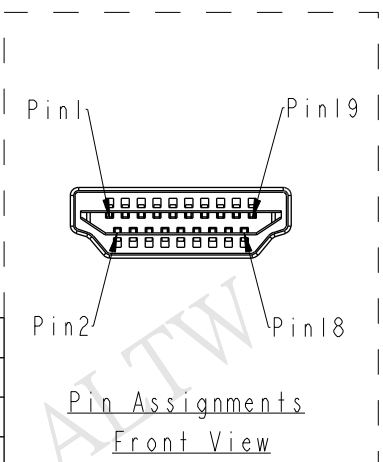

HP-19AMMM-QL7000 Color:Black  
HP-19AMMM-QL7AXX

- XX : 01~05Meters
- 01 : 01Meter
- 02 : 02Meters
- :
- :
- 05 : 05Meters

Cable Length(L): 01~05Meters

- Note:
- \* (1) Important Dimension.
  - \* Waterproof Rate: IP67
  - \* Plug: HDMI 19Pins Male
  - \* Cable: (26#\*1P+D+AL+MYLAR)\*4+26#\*1P+26#\*5C +AL+B UL20276, Black, OD=8.5mm.
  - \* Cable Length Tolerance: 01M:±40mm  
02M~05M:±60mm

Type 3	IC
Type 2	IP

Conn.	Wire Color	Wire Type	Type 1	IP+D+AL
Pin Out		Wire Type		

UNIT:mm		TITLE HDMI Cable Latch 19 M Conn M Pin	
TOLERANCE ±0.5		SCALE 1:1	SIZE A4
REV. G	WC-REV. B.2	SHEET 1 OF 1	
Inspection item			