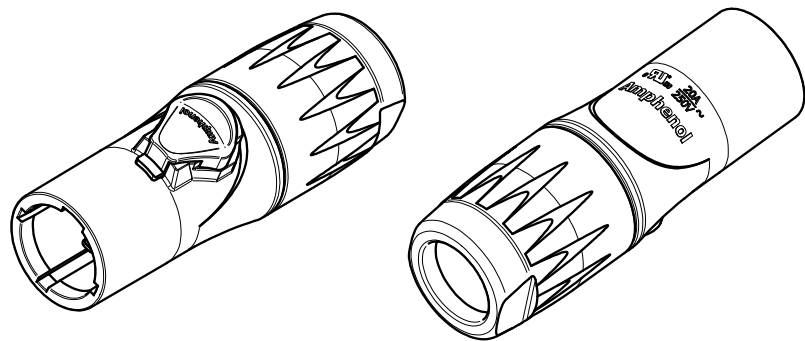

1 2 3 4 5 6 7 8

A
B
C
D
E
F

3D VIEW
3:4

PATENTS AND APPLICATIONS :

- US D839193
- US 10823914B2
- EP 3514892B1
- JP 6705027B2
- DE 102018101431A1
- HK 40009428A
- CN 110071397A
- EP 3641070A1

- NOTES:**
1. CABLE OD RANGE:
 - SMALL GROMMET: 7.5 - 10.0 mm OD
 - MEDIUM GROMMET: 9.5 - 13.0 mm OD
 - BIG GROMMET: 12.7 - 16.0 mm OD
 2. BACKSHELL TORQUE: 3.7 Nm