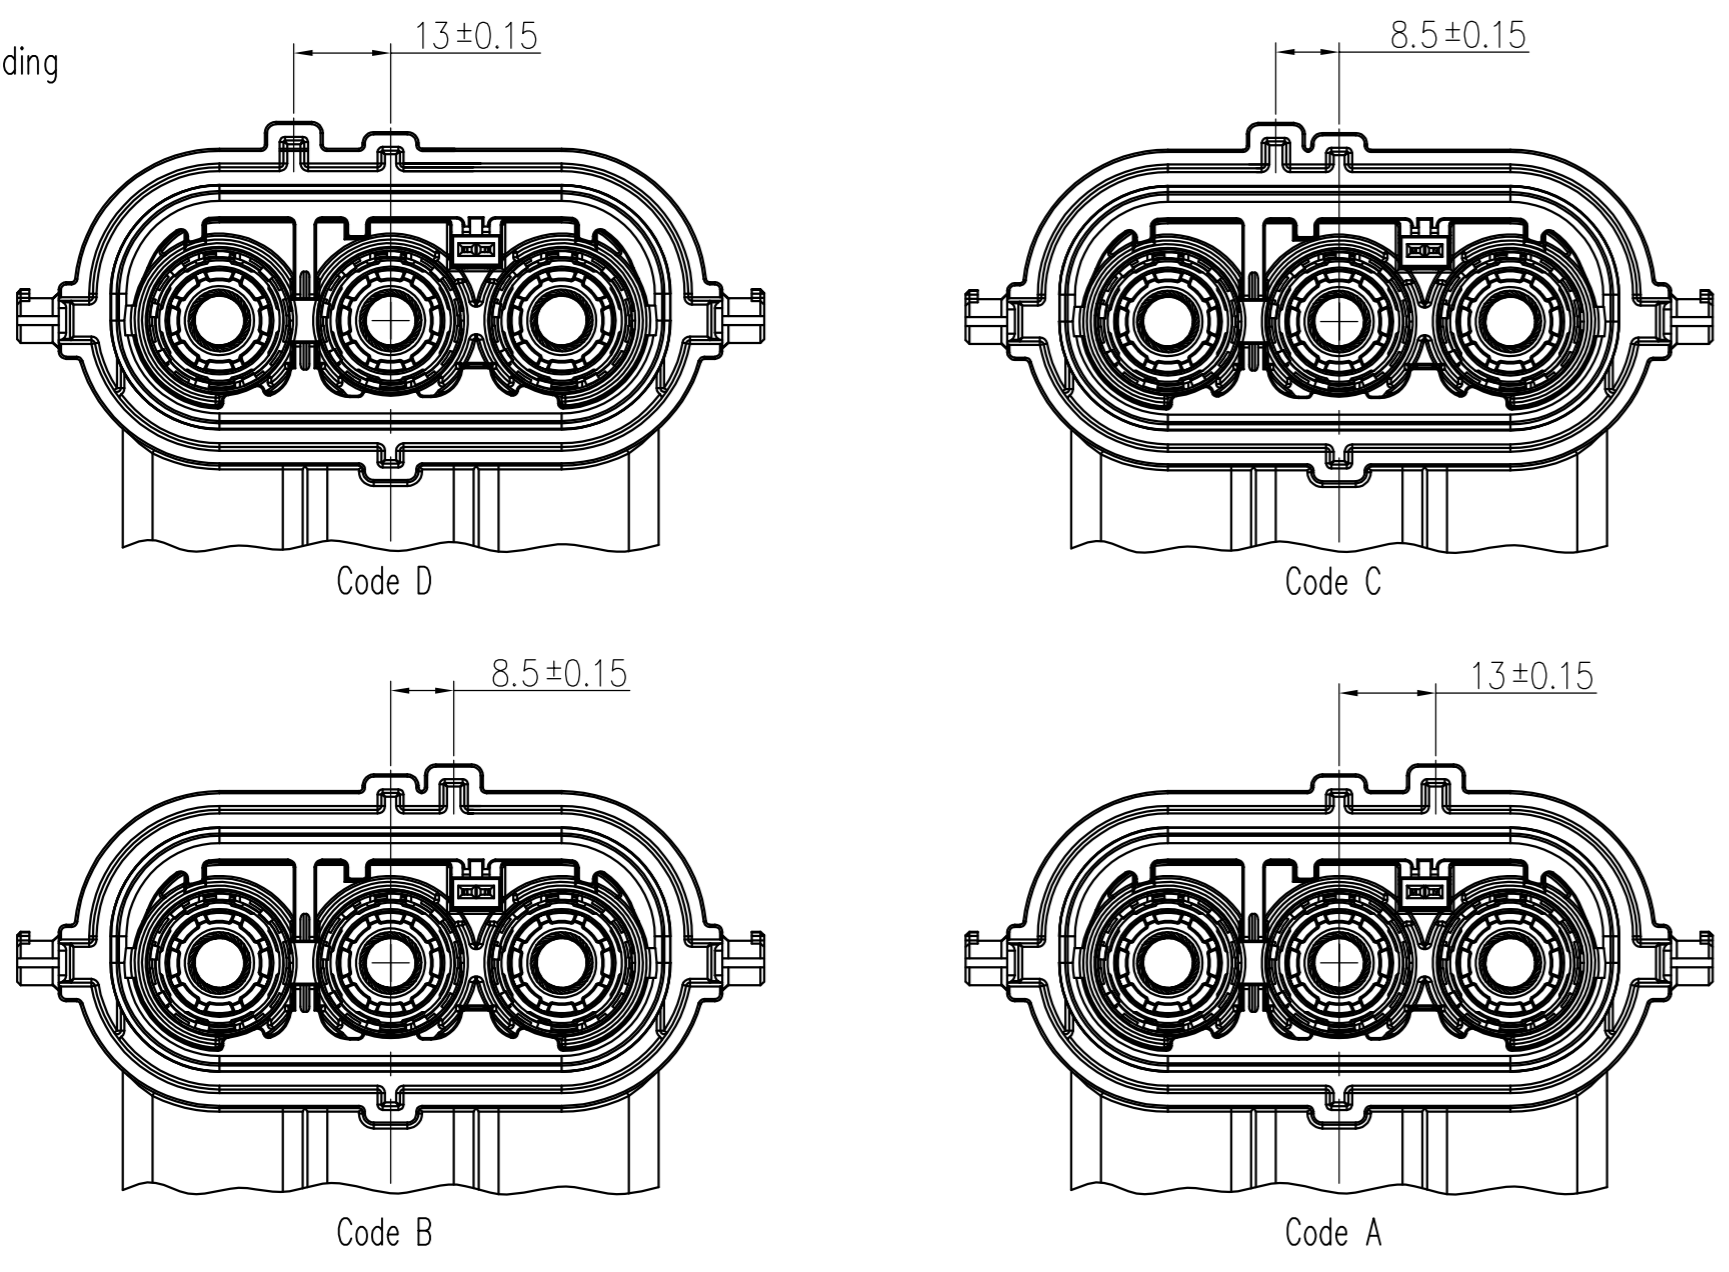

Mating with Socket

View for Reference

Coding

Notes:

1. Cable size : 25/35/50mm² shielding cable.
2. HVIL function;
3. Shielding: 360°;
4. Max Rated Voltage: 1500V DC;
5. Max Current: 250A;
6. Mating Cycles: 50 min
7. IP Code: IP67,IP6K9K(Mated);IPXXB(Unmated);
8. Unmating With Socket: By Hand/Locking Latch;
9. All Materials should meet RoHS Requests.

HVC3P80FV125

Coding	Cable Size
1: Code A	25: 25mm ² Shielding Cable
2: Code B	35: 35mm ² Shielding Cable
3: Code C	50: 50mm ² Shielding Cable
4: Code D	

Weitergabe sowie Vervielfältigung dieser Unterlage, Verwertung und Mitteilung ihres Inhalts nicht gestattet, soweit nicht ausdrücklich zugestanden. Zuwiderhandlungen verpflichten zu Schadensersatz. Alle Rechte für den Fall der Patenterteilung oder Gebrauchsmuster-Eintragung vorbehalten.

Masse (errechnet)/ Calc Wt:	9	Zul. Abw./ Tolerances:	±0.50	Maßstab/ Scale	1:1	A2	Customer Drawing
Prümaß Testdimension			<±2.0°	DIN/ISO 13715			HVC 3 Poles 90° Plug
Teilindex Partindexnumber		09	Datum/Date	Name			HVC3P80FVXXX
		Gez.	2016.02.24	Ozi.Cheng			
		Drawn					
		Gepr.					
		Checked					
		Amphenol Automotive China operation					
01	New Product	2016.02.24	ozil.C				
Index	Aderung/ Description	Datum/Date	Name				