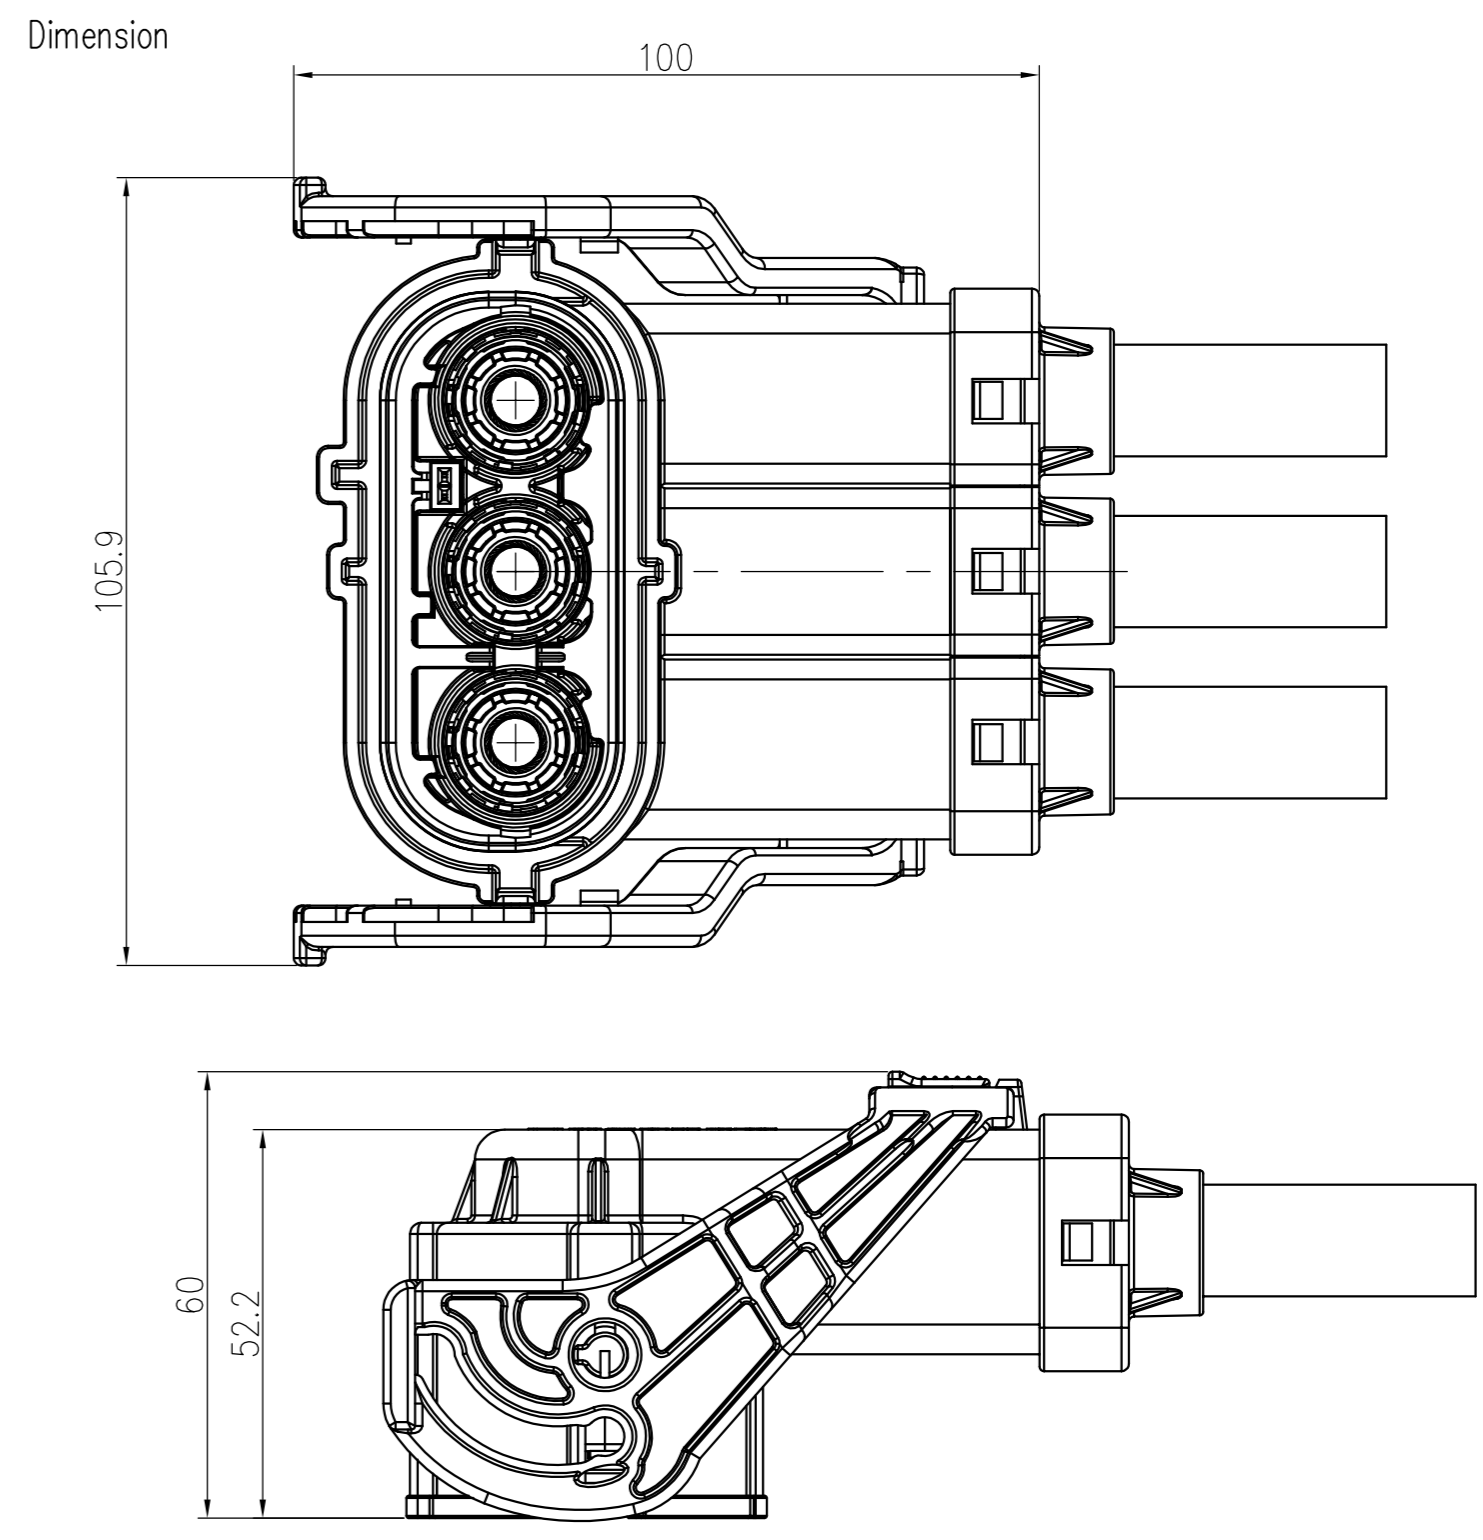

Mating with Socket

View for Reference

Coding

Notes:

1. Cable size : 25/35/50mm² shielding cable.
2. HVIL function;
3. Shielding: 360°;
4. Max Rated Voltage: 1500V DC;
5. Max Current: 250A;
6. Mating Cycles: 50 min
7. IP Code: IP67,IP6K9K(Mated);IPXXB(Unmated);
8. Unmating With Socket: By Hand/Locking Latch;
9. All Materials should meet RoHS Requests.

HVC3P80FV125

Coding	Cable Size
1: Code A	25: 25mm ² Shielding Cable
2: Code B	35: 35mm ² Shielding Cable
3: Code C	50: 50mm ² Shielding Cable
4: Code D	

Weitergabe sowie Vervielfältigung dieser Unterlage, Verwertung und Mitteilung ihres Inhalts nicht gestattet, soweit nicht ausdrücklich zugestanden. Zuwiderhandlungen verpflichten zu Schadensersatz. Alle Rechte für den Fall der Patenterteilung oder Gebrauchsmuster-Eintragung vorbehalten.

Masse (errechnet)/ Calc Wt:	9	Zul. Abw./ Tolerances:	±0.50	Maßstab/ Scale	1:1	A2	Customer Drawing
Prümaß Testdimension			<±2.0°	DIN/ISO 13715			HVC 3 Poles 90° Plug
Teilindex Partindexnumber		09	Datum/Date	Name			HVC3P80FVXXX
		Gez.	2016.02.24	Ozi.Cheng			
		Drawn					
		Gepr.					
		Checked					
		Amphenol Automotive China operation					
01	New Product	2016.02.24	ozil.C				
Index	Aderung/ Description	Datum/Date	Name				