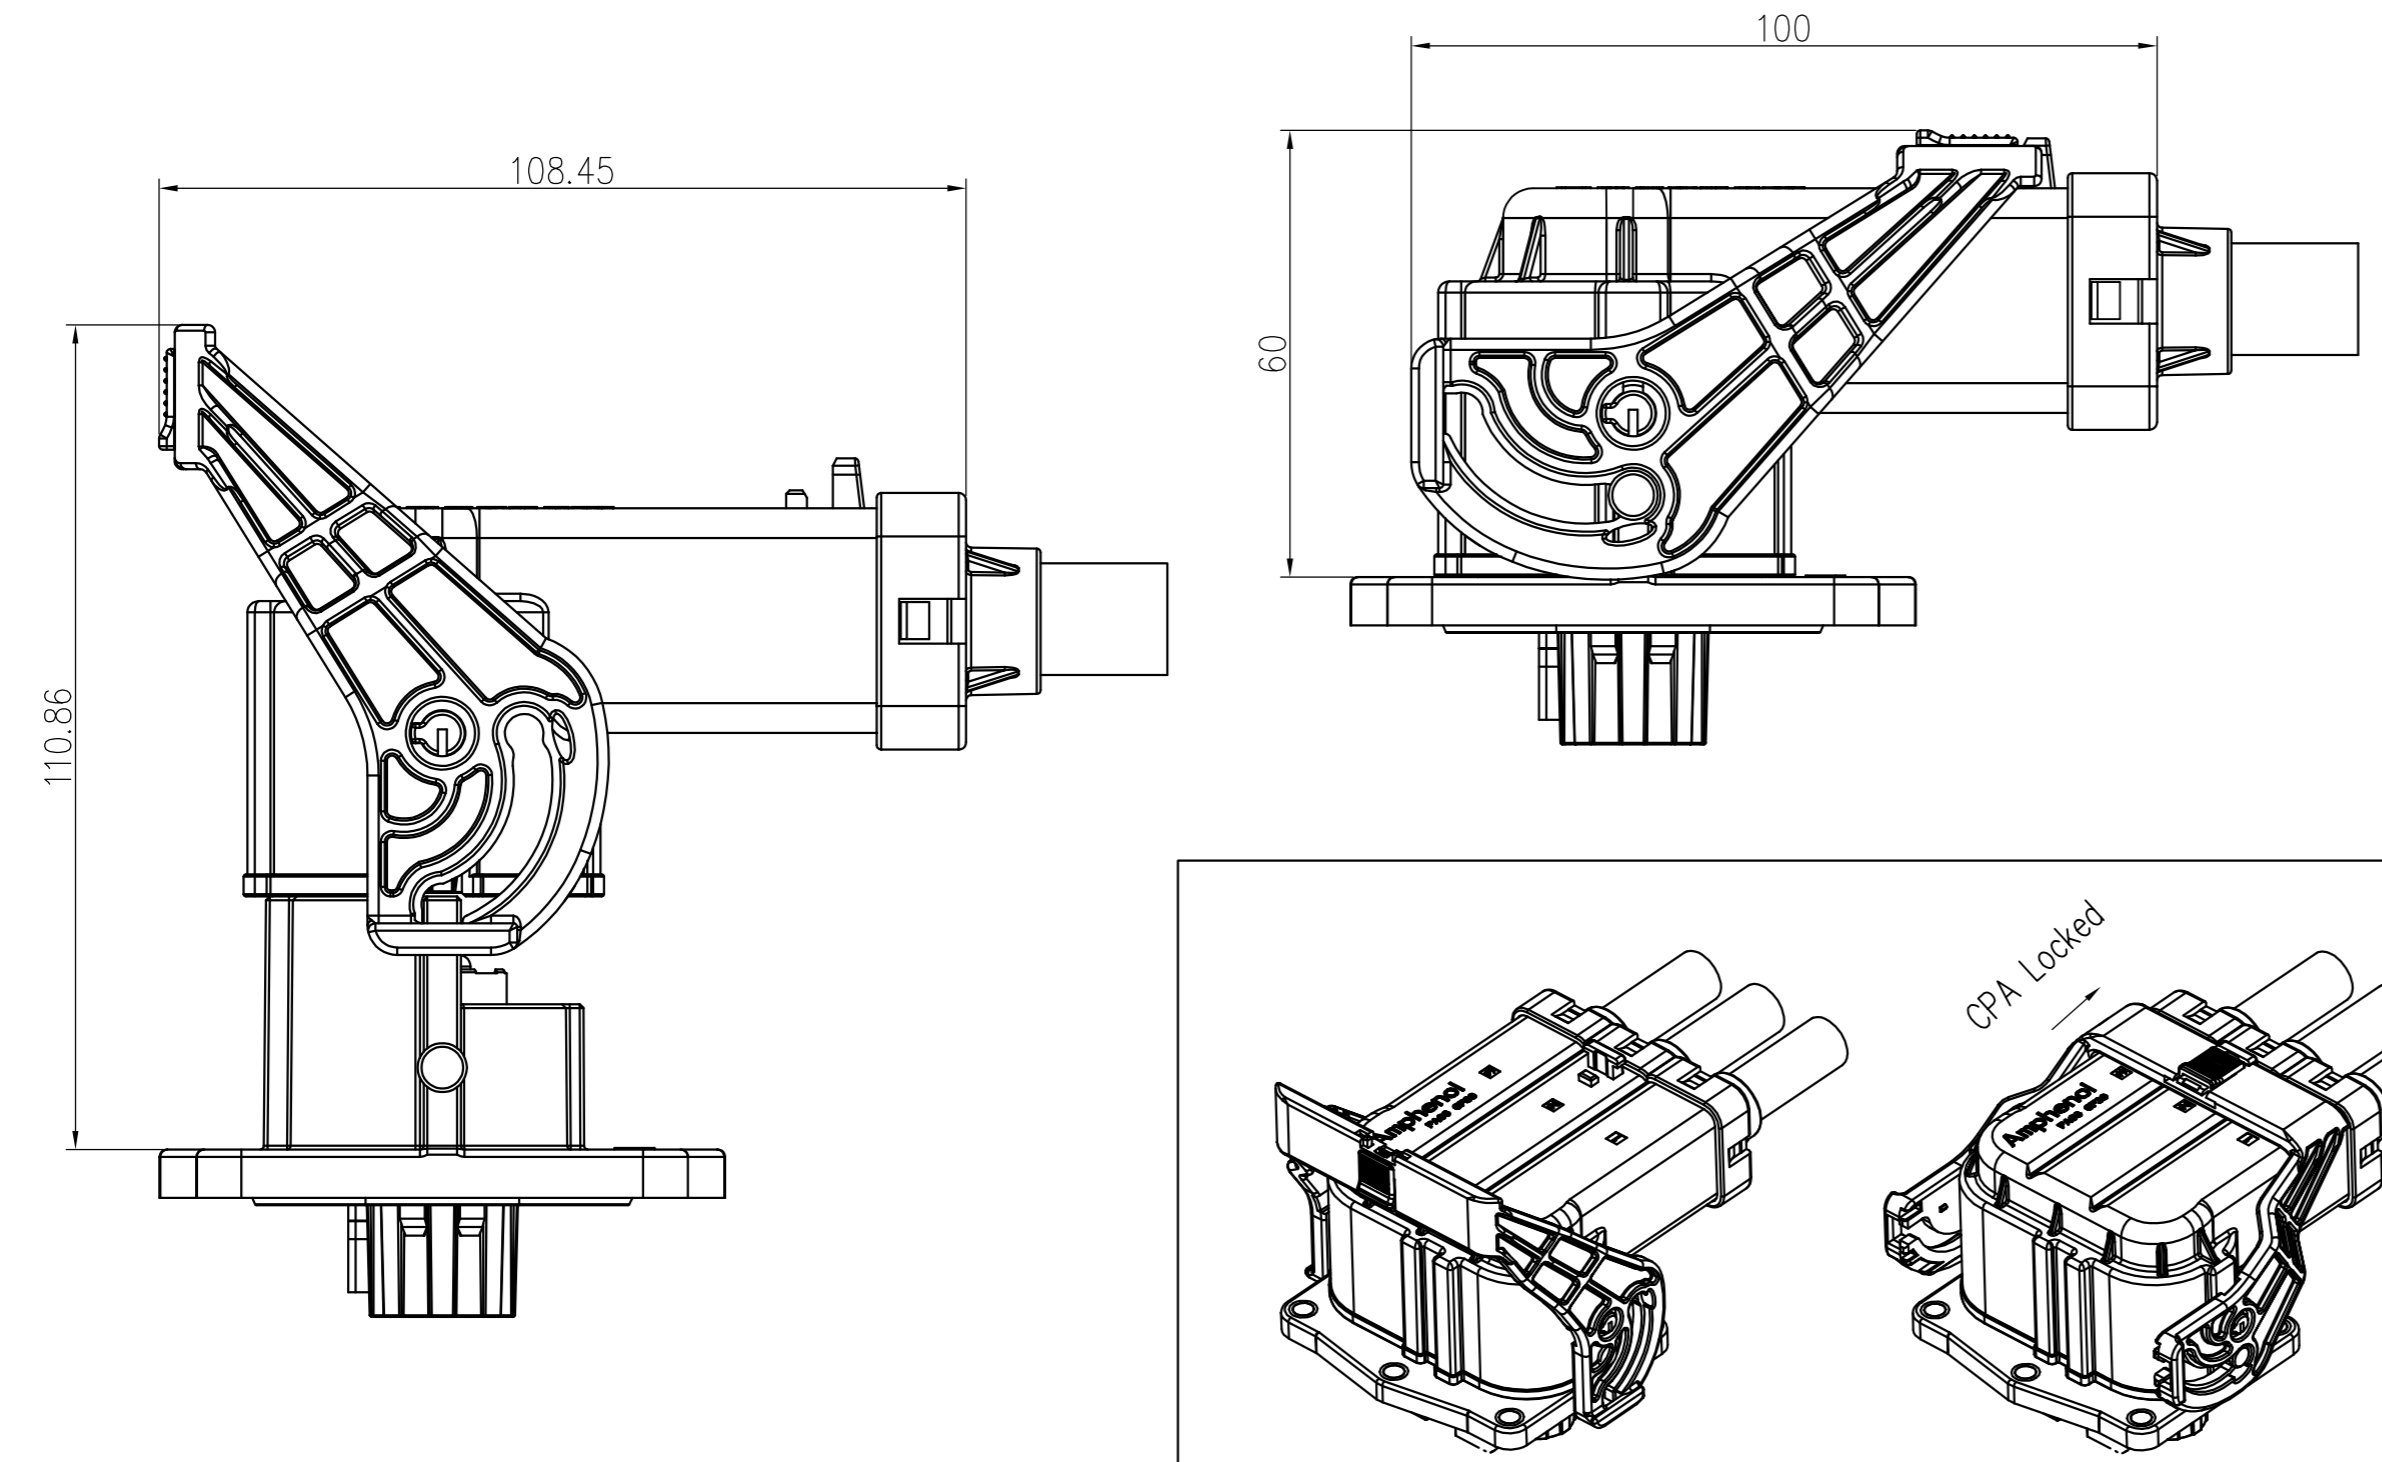

Mating with Socket

View for Reference

Coding

Notes:

1. Cable size : 25/35/50mm² shielding cable.
2. HVIL function;
3. Shielding: 360°;
4. Max Rated Voltage: 1500V DC;
5. Max Current: 250A;
6. Mating Cycles: 50 min
7. IP Code: IP67,IP6K9K(Mated);IPXXB(Unmated);
8. Unmating With Socket: By Hand/Locking Latch;
9. All Materials should meet RoHS Requests.

HVC3P80FV125

Coding	Cable Size
1: Code A	25: 25mm ² Shielding Cable
2: Code B	35: 35mm ² Shielding Cable
3: Code C	50: 50mm ² Shielding Cable
4: Code D	

Weitergabe sowie Vervielfältigung dieser Unterlage, Verwertung und Mitteilung ihres Inhalts nicht gestattet, soweit nicht ausdrücklich zugestanden. Zuwiderhandlungen verpflichten zu Schadensersatz. Alle Rechte für den Fall der Patenterteilung oder Gebrauchsmuster-Eintragung vorbehalten.

Masse (errechnet)/ Calc Wt:	9	Zul. Abw./ Tolerances:	±0.50	Maßstab/ Scale	1:1	A2	Customer Drawing
Prümaß Testdimension			<±2.0°	DIN/ISO 13715			HVC 3 Poles 90° Plug
Teilindex Partindexnumber		09	Datum/Date	Name			HVC3P80FVXXX
		Gez.	2016.02.24	Ozi.Cheng			
		Drawn					
		Gepr.					
		Checked					
		Amphenol Automotive China operation					
01	New Product	2016.02.24	ozil.C				
Index	Aderung/ Description	Datum/Date	Name				