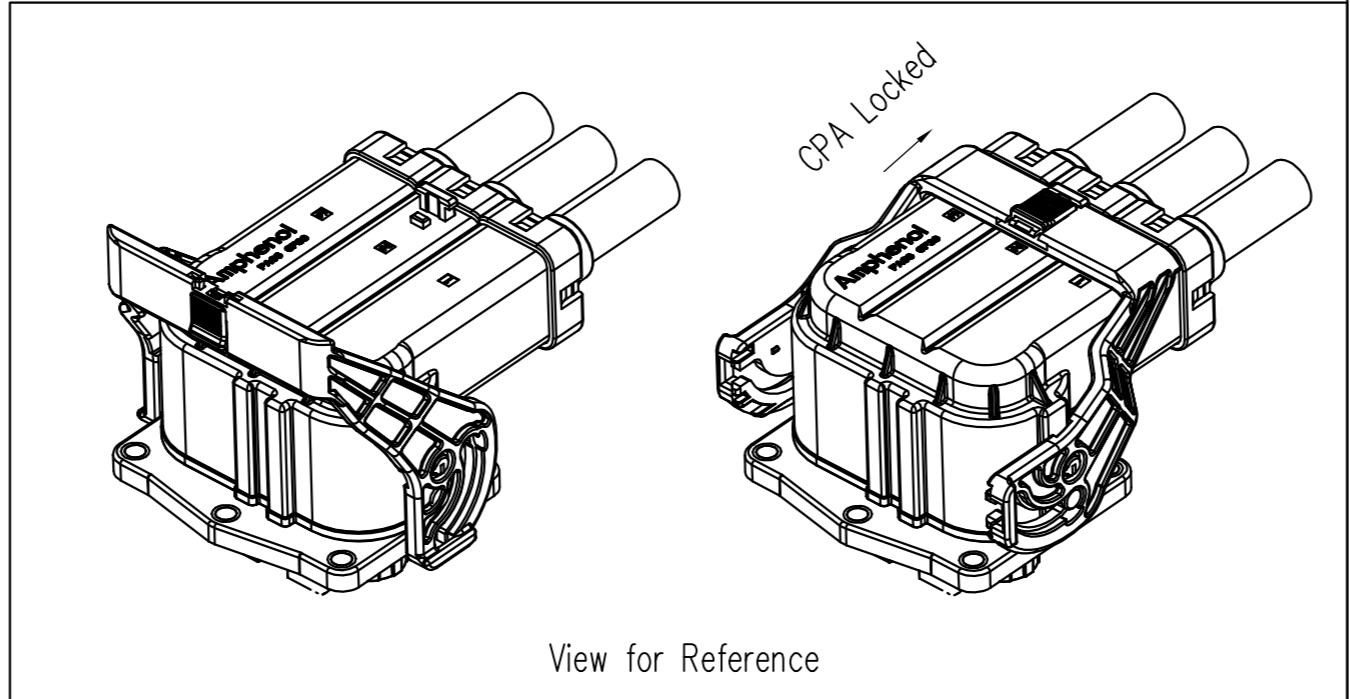

Mating with Socket

View for Reference

Coding

Notes:

1. Cable size : 25/35/50mm² shielding cable.
2. HVIL function;
3. Shielding: 360°;
4. Max Rated Voltage: 1500V DC;
5. Max Current: 250A;
6. Mating Cycles: 50 min
7. IP Code: IP67,IP6K9K(Mated);IPXXB(Unmated);
8. Unmating With Socket: By Hand/Locking Latch;
9. All Materials should meet RoHS Requests.

HVC3P80FV125

Coding	Cable Size
1: Code A	25: 25mm ² Shielding Cable
2: Code B	35: 35mm ² Shielding Cable
3: Code C	50: 50mm ² Shielding Cable
4: Code D	

Weitergabe sowie Vervielfältigung dieser Unterlage, Verwertung und Mitteilung ihres Inhalts nicht gestattet, soweit nicht ausdrücklich zugestanden. Zuwiderhandlungen verpflichten zu Schadensersatz. Alle Rechte für den Fall der Patenterteilung oder Gebrauchsmuster-Eintragung vorbehalten.