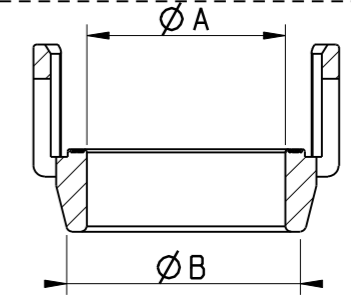

P/N	CABLE SIZE	ØA±0.2	ØB±0.3
C4220036831	50	18	21.5
C4220036832	35	15	18.5
C4220036833	25	13	16.5

P/N	CABLE SIZE	ØA±0.2
C4310036371	50	17.5
C4310036372	35	15.0
C4310036373	25	13.2

4. ASSEMBLY AND DETAIL BOM LIST SHOW

ITEM	P/N	Q'ty	DESCRIPTION
7	C422003683X	2	END CAP
6	C427003645X	2	SEAL
5	C431003637X	2	OUT FERRULE
4	C422005823X	2	BAFFLE
3	C420003639X	2	SOCKRT CONTACT BODY
2	C431XXXXXX	2	SHIELDING
1	HVSL800062XI	1	MAIN BODY&HVIL

ITEM	P/N	Q'ty	DESCRIPTION
7	C422003683X	2	END CAP
6	C427003645X	2	SEAL
5	C431003637X	2	OUT FERRULE
4	C422005823X	2	BAFFLE
3	C420003639X	2	SOCKRT CONTACT BODY
2	C431XXXXXX	2	SHIELDING
1	HVSL800062X0	1	MAIN BODY&NO HVIL

P/N	CABLE SIZE	ØA±0.2	ØB±0.2
C4310036371	50	18.7	17.1
C4310036372	35	16.2	14.6
C4310036373	25	14.4	13.4

C-HVSL800062XXXX

C-HVSL800062XXXX

SIZE A3	DWG NO. C-HVSL800062XXXX	REV 6
CODE: 58982	SCALE: 1:1	SHEET 2 OF 2