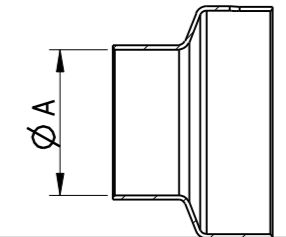

Amphenol PCDSZ
ORIGINAL
PDF Format
R&D

P/N	CABLE SIZE	ØA±0.1	ØB±0.2
C4200036391	50	10.30	14.0
C4200036392	35	8.5	12.0
C4200036393	25	7.2	9.5

P/N	CABLE SIZE	ØA±0.2	ØB±0.2
C4270036451	50	17.50	6.5
C4270036452	35	15.2	6.5
C4270036453	25	13.40	6.5

P/N	CABLE SIZE	ØA±0.2	ØB±0.3
C4220036831	50	18	21.5
C4220036832	35	15	18.5
C4220036833	25	13	16.5

P/N	CABLE SIZE	ØA±0.2
C4310036371	50	17.5
C4310036372	35	15.0
C4310036373	25	13.2

4. ASSEMBLY AND DETAIL BOM LIST SHOW

ITEM	P/N	Q'ty	DESCRIPTION
7	C422003683X	2	END CAP
6	C427003645X	2	SEAL
5	C431003637X	2	OUT FERRULE
4	C422005823X	2	BAFFLE
3	C420003639X	2	SOCKRT CONTACT BODY
2	C431XXXXXX	2	SHIELDING
1	HVSL800062XI	1	MAIN BODY&HVIL

P/N	CABLE SIZE	ØA±0.2	ØB±0.2
C4310036371	50	18.7	17.1
C4310036372	35	16.2	14.6
C4310036373	25	14.4	13.4

C-HVSL800062XXXX

C-HVSL800062XXXX

SIZE A3	DWG NO. C-HVSL800062XXXX	REV 6
CODE: 58982	SCALE: 1:1	SHEET 2 OF 2