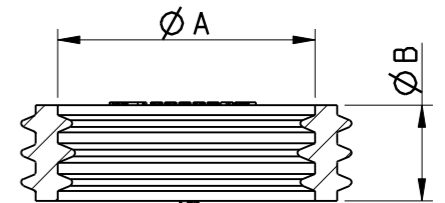

P/N	CABLE SIZE	ØA±0.2	ØB±0.2
C4270036451	50	17.50	6.5
C4270036452	35	15.2	6.5
C4270036453	25	13.40	6.5