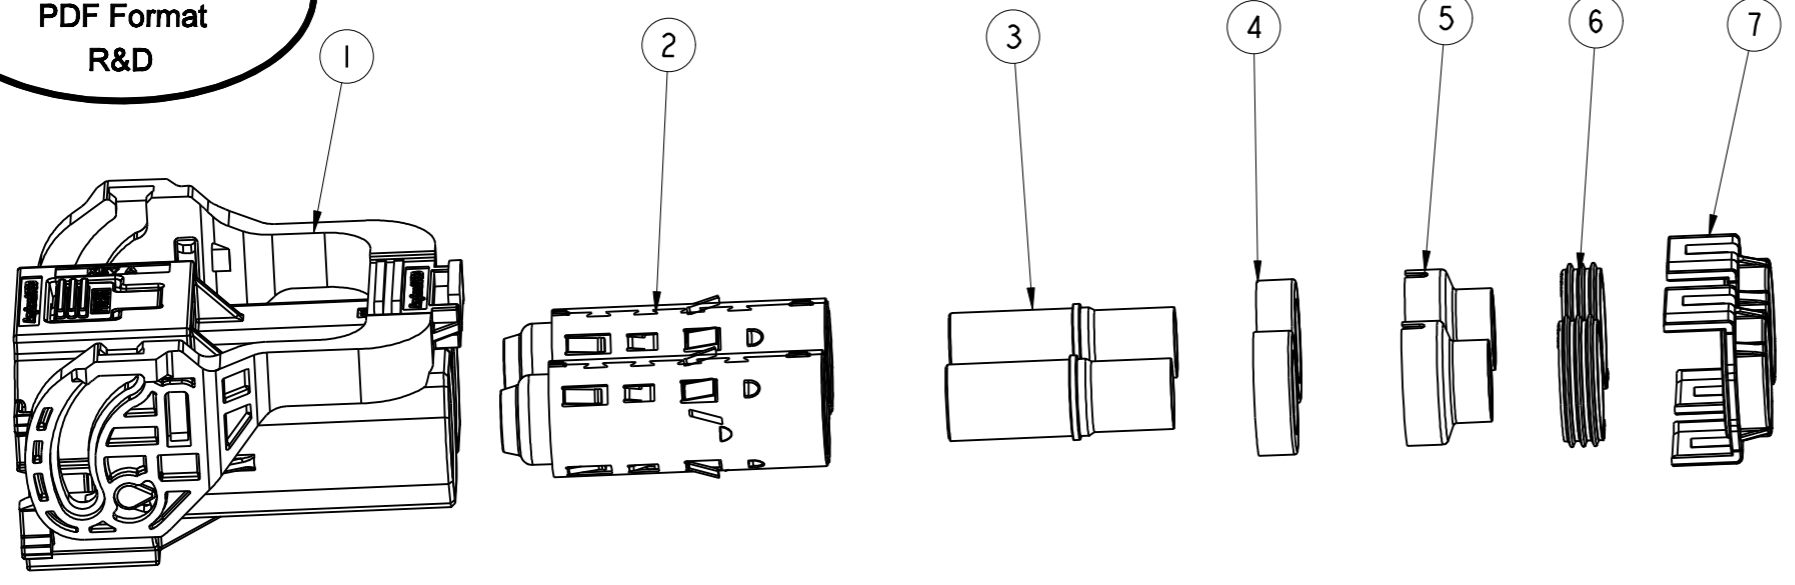

Amphenol PCDSZ
ORIGINAL
PDF Format
R&D

P/N	CABLE SIZE	ØA±0.1	ØB±0.2
C4200036391	50	10.30	14.0
C4200036392	35	8.5	12.0
C4200036393	25	7.2	9.5

P/N	CABLE SIZE	ØA±0.2	ØB±0.2
C4270036451	50	17.50	6.5
C4270036452	35	15.2	6.5
C4270036453	25	13.40	6.5

P/N	CABLE SIZE	ØA±0.2	ØB±0.3
C4220036831	50	18	21.5
C4220036832	35	15	18.5
C4220036833	25	13	16.5

P/N	CABLE SIZE	ØA±0.2
C4310036371	50	17.5
C4310036372	35	15.0
C4310036373	25	13.2

4. ASSEMBLY AND DETAIL BOM LIST SHOW

ITEM	P/N	Q'ty	DESCRIPTION
7	C422003683X	2	END CAP
6	C427003645X	2	SEAL
5	C431003637X	2	OUT FERRULE
4	C422005823X	2	BAFFLE
3	C420003639X	2	SOCKRT CONTACT BODY
2	C431XXXXXX	2	SHIELDING
1	HVSL800062XI	1	MAIN BODY&HVIL

ITEM	P/N	Q'ty	DESCRIPTION
7	C422003683X	2	END CAP
6	C427003645X	2	SEAL
5	C431003637X	2	OUT FERRULE
4	C422005823X	2	BAFFLE
3	C420003639X	2	SOCKRT CONTACT BODY
2	C431XXXXXX	2	SHIELDING
1	HVSL800062X0	1	MAIN BODY&NO HVIL

P/N	CABLE SIZE	ØA±0.2	ØB±0.2
C4310036371	50	18.7	17.1
C4310036372	35	16.2	14.6
C4310036373	25	14.4	13.4

C-HVSL800062XXXX

C-HVSL800062XXXX

SIZE A3	DWG NO. C-HVSL800062XXXX	REV 6
CODE: 58982	SCALE: 1:1	SHEET 2 OF 2