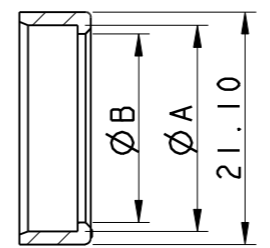

P/N	CABLE SIZE	ØA±0.2	ØB±0.3
C4220036831	50	18	21.5
C4220036832	35	15	18.5
C4220036833	25	13	16.5

P/N	CABLE SIZE	ØA±0.2
C4310036371	50	17.5
C4310036372	35	15.0
C4310036373	25	13.2

4. ASSEMBLY AND DETAIL BOM LIST SHOW

ITEM	P/N	Q'ty	DESCRIPTION
7	C422003683X	2	END CAP
6	C427003645X	2	SEAL
5	C431003637X	2	OUT FERRULE
4	C422005823X	2	BAFFLE
3	C420003639X	2	SOCKRT CONTACT BODY
2	C431XXXXXX	2	SHIELDING
1	HVSL800062XI	1	MAIN BODY&HVIL

ITEM	P/N	Q'ty	DESCRIPTION
7	C422003683X	2	END CAP
6	C427003645X	2	SEAL
5	C431003637X	2	OUT FERRULE
4	C422005823X	2	BAFFLE
3	C420003639X	2	SOCKRT CONTACT BODY
2	C431XXXXXX	2	SHIELDING
1	HVSL800062X0	1	MAIN BODY&NO HVIL

P/N	CABLE SIZE	ØA±0.2	ØB±0.2
C4310036371	50	18.7	17.1
C4310036372	35	16.2	14.6
C4310036373	25	14.4	13.4

C-HVSL800062XXXX

C-HVSL800062XXXX

SIZE A3	DWG NO. C-HVSL800062XXXX	REV 6
CODE: 58982	SCALE: 1:1	SHEET 2 OF 2