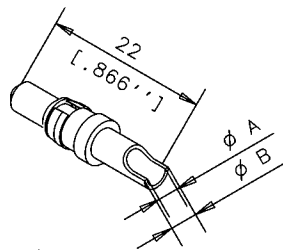

# MATERIAL

PIN CONTACT                      Cu Zn  
 SOCKET CONTACT                Cu Ni  
 RETAINING CLIP                Thermoplastic  
 SURFACE PLATING                Au = 0.5 um

### CRIMP VERSION    VERSION A SERTIR

	CURRENT	PUISSANCE	$\phi A$	$\phi B$		
4W540 30R	L17DM53745-208	10A	1.8	2.55	L17DM53744-207	4W550 30R
4W540 20R	L17DM53745-207	20A	2.8	3.7	L17DM53744-206	4W052 16P
4W042 36P	L17DM53745-204	30A	3.76	4.7	L17DM53744-204	4W052 36P
4W540 00R	L17DM53745-201	40A	4.8	5.6	L17DM53744-201	4W052 06P

### SOLDER VERSION    VERSION A SOUDER

	CURRENT	PUISSANCE	$\phi A$	$\phi B$		
4W040 30C	L17DM53745-8	10A	1.8	2.55	L17DM53744-7	4W050 30C
4W040 20C	L17DM53745-7	20A	2.8	3.7	L17DM53744-6	4W050 20C
4W040 00C	L17DM53745-1	40A	4.8	5.6	L17DM53744-1	4W050 00C

### CRIMP SHORT VERSION    VERSION COURTE A SERTIR

	CURRENT	PUISSANCE	$\phi A$	$\phi B$		
4W042 29R	L17DM53745-218	10A	1.8	2.55	L17DM53744-217	4W050 29R
4W042 19R	L17DM53745-217	20A	2.8	3.7	L17DM53744-216	NC
NC	L17DM53745-211	40A	4.8	5.6	L17DM53744-211	NC