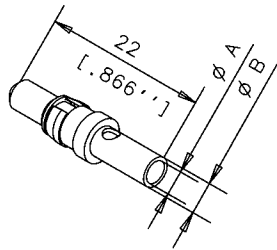

# MATERIAL

PIN CONTACT                      Cu Zn  
 SOCKET CONTACT                Cu Ni  
 RETAINING CLIP                Thermoplastic  
 SURFACE PLATING                Au = 0.5 um

### CRIMP VERSION    VERSION A SERTIR

	CURRENT	PUISSANCE	$\phi A$	$\phi B$		
4W540 30R	L17DM53745-208	10A	1.8	2.55	L17DM53744-207	4W550 30R
4W540 20R	L17DM53745-207	20A	2.8	3.7	L17DM53744-206	4W052 16P
4W042 36P	L17DM53745-204	30A	3.76	4.7	L17DM53744-204	4W052 36P
4W540 00R	L17DM53745-201	40A	4.8	5.6	L17DM53744-201	4W052 06P

### SOLDER VERSION    VERSION A SOUDER

	CURRENT	PUISSANCE	$\phi A$	$\phi B$		
4W040 30C	L17DM53745-8	10A	1.8	2.55	L17DM53744-7	4W050 30C
4W040 20C	L17DM53745-7	20A	2.8	3.7	L17DM53744-6	4W050 20C
4W040 00C	L17DM53745-1	40A	4.8	5.6	L17DM53744-1	4W050 00C

### CRIMP SHORT VERSION    VERSION COURTE A SERTIR

	CURRENT	PUISSANCE	$\phi A$	$\phi B$		
4W042 29R	L17DM53745-218	10A	1.8	2.55	L17DM53744-217	4W050 29R
4W042 19R	L17DM53745-217	20A	2.8	3.7	L17DM53744-216	NC
NC	L17DM53745-211	40A	4.8	5.6	L17DM53744-211	NC