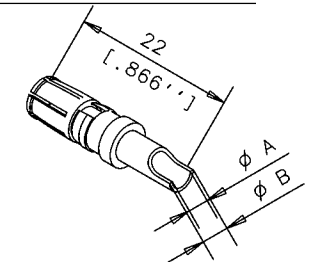

# MATERIAL

PIN CONTACT                      Cu Zn  
 SOCKET CONTACT                Cu Ni  
 RETAINING CLIP                Thermoplastic  
 SURFACE PLATING                Au = 0.5 um

### CRIMP VERSION    VERSION A SERTIR

	CURRENT	PUISSANCE	$\phi A$	$\phi B$		
4W540 30R	L17DM53745-208	10A	1.8	2.55	L17DM53744-207	4W550 30R
4W540 20R	L17DM53745-207	20A	2.8	3.7	L17DM53744-206	4W052 16P
4W042 36P	L17DM53745-204	30A	3.76	4.7	L17DM53744-204	4W052 36P
4W540 00R	L17DM53745-201	40A	4.8	5.6	L17DM53744-201	4W052 06P

### CRIMP SHORT VERSION    VERSION COURTE A SERTIR

	CURRENT	PUISSANCE	$\phi A$	$\phi B$		
4W042 29R	L17DM53745-218	10A	1.8	2.55	L17DM53744-217	4W050 29R
4W042 19R	L17DM53745-217	20A	2.8	3.7	L17DM53744-216	NC
NC	L17DM53745-211	40A	4.8	5.6	L17DM53744-211	NC