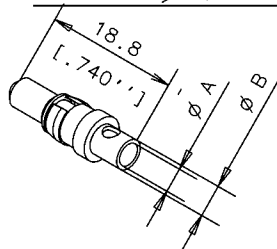

### CRIMP VERSION    VERSION A SERTIR

	CURRENT	PUISSANCE	$\phi A$	$\phi B$		
4W540 30R	L17DM53745-208	10A	1.8	2.55	L17DM53744-207	4W550 30R
4W540 20R	L17DM53745-207	20A	2.8	3.7	L17DM53744-206	4W052 16P
4W042 36P	L17DM53745-204	30A	3.76	4.7	L17DM53744-204	4W052 36P
4W540 00R	L17DM53745-201	40A	4.8	5.6	L17DM53744-201	4W052 06P

### CRIMP SHORT VERSION    VERSION COURTE A SERTIR

	CURRENT	PUISSANCE	$\phi A$	$\phi B$		
4W042 29R	L17DM53745-218	10A	1.8	2.55	L17DM53744-217	4W050 29R
4W042 19R	L17DM53745-217	20A	2.8	3.7	L17DM53744-216	NC
NC	L17DM53745-211	40A	4.8	5.6	L17DM53744-211	NC