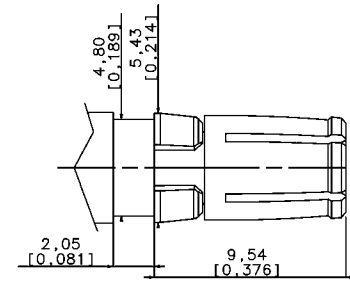

# MATERIAL

PIN CONTACT                      Cu Zn  
 SOCKET CONTACT                Cu Ni  
 RETAINING CLIP                Thermoplastic  
 SURFACE PLATING                Au = 0.5 um

### CRIMP VERSION    VERSION A SERTIR

	CURRENT	PUISSANCE	$\phi A$	$\phi B$		
4W540 30R	L17DM53745-208	10A	1.8	2.55	L17DM53744-207	4W550 30R
4W540 20R	L17DM53745-207	20A	2.8	3.7	L17DM53744-206	4W052 16P
4W042 36P	L17DM53745-204	30A	3.76	4.7	L17DM53744-204	4W052 36P
4W540 00R	L17DM53745-201	40A	4.8	5.6	L17DM53744-201	4W052 06P

### SOLDER VERSION    VERSION A SOUDER

	CURRENT	PUISSANCE	$\phi A$	$\phi B$		
4W040 30C	L17DM53745-8	10A	1.8	2.55	L17DM53744-7	4W050 30C
4W040 20C	L17DM53745-7	20A	2.8	3.7	L17DM53744-6	4W050 20C
4W040 00C	L17DM53745-1	40A	4.8	5.6	L17DM53744-1	4W050 00C