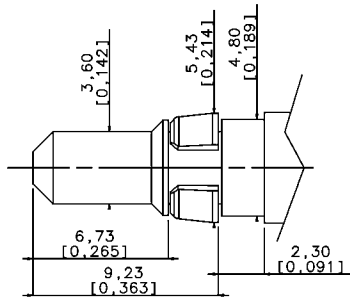

# MATERIAL

PIN CONTACT                      Cu Zn  
 SOCKET CONTACT                Cu Ni  
 RETAINING CLIP                Thermoplastic  
 SURFACE PLATING                Au = 0.5 um

### CRIMP VERSION    VERSION A SERTIR

	CURRENT	PUISSANCE	$\phi A$	$\phi B$		
4W540 30R	L17DM53745-208	10A	1.8	2.55	L17DM53744-207	4W550 30R
4W540 20R	L17DM53745-207	20A	2.8	3.7	L17DM53744-206	4W052 16P
4W042 36P	L17DM53745-204	30A	3.76	4.7	L17DM53744-204	4W052 36P
4W540 00R	L17DM53745-201	40A	4.8	5.6	L17DM53744-201	4W052 06P

### SOLDER VERSION    VERSION A SOUDER

	CURRENT	PUISSANCE	$\phi A$	$\phi B$		
4W040 30C	L17DM53745-8	10A	1.8	2.55	L17DM53744-7	4W050 30C
4W040 20C	L17DM53745-7	20A	2.8	3.7	L17DM53744-6	4W050 20C
4W040 00C	L17DM53745-1	40A	4.8	5.6	L17DM53744-1	4W050 00C

### CRIMP SHORT VERSION    VERSION COURTE A SERTIR

	CURRENT	PUISSANCE	$\phi A$	$\phi B$		
4W042 29R	L17DM53745-218	10A	1.8	2.55	L17DM53744-217	4W050 29R
4W042 19R	L17DM53745-217	20A	2.8	3.7	L17DM53744-216	NC
NC	L17DM53745-211	40A	4.8	5.6	L17DM53744-211	NC