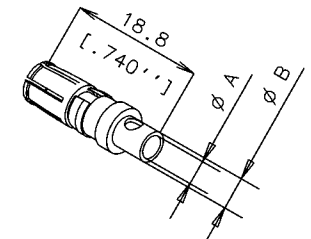

### CRIMP VERSION    VERSION A SERTIR

	CURRENT	PUISSANCE	$\phi A$	$\phi B$		
4W540 30R	L17DM53745-208	10A	1.8	2.55	L17DM53744-207	4W550 30R
4W540 20R	L17DM53745-207	20A	2.8	3.7	L17DM53744-206	4W052 16P
4W042 36P	L17DM53745-204	30A	3.76	4.7	L17DM53744-204	4W052 36P
4W540 00R	L17DM53745-201	40A	4.8	5.6	L17DM53744-201	4W052 06P

### CRIMP SHORT VERSION    VERSION COURTE A SERTIR

	CURRENT	PUISSANCE	$\phi A$	$\phi B$		
4W042 29R	L17DM53745-218	10A	1.8	2.55	L17DM53744-217	4W050 29R
4W042 19R	L17DM53745-217	20A	2.8	3.7	L17DM53744-216	NC
NC	L17DM53745-211	40A	4.8	5.6	L17DM53744-211	NC