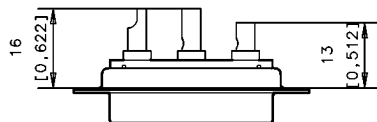

CRIMP SHORT VERSION   VERSION COURTE A SERTIR

	CURRENT	PUISSANCE	ϕA	ϕB		
4W042 29R	L17DM53745-218	10A	1.8	2.55	L17DM53744-217	4W050 29R
4W042 19R	L17DM53745-217	20A	2.8	3.7	L17DM53744-216	NC
NC	L17DM53745-211	40A	4.8	5.6	L17DM53744-211	NC