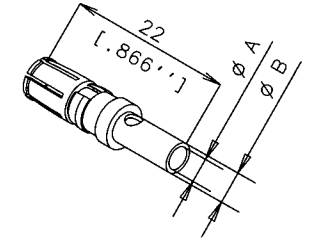

# MATERIAL

PIN CONTACT                      Cu Zn  
 SOCKET CONTACT                Cu Ni  
 RETAINING CLIP                Thermoplastic  
 SURFACE PLATING                Au = 0.5 um

### CRIMP VERSION    VERSION A SERTIR

	CURRENT	PUISSANCE	$\phi A$	$\phi B$		
4W540 30R	L17DM53745-208	10A	1.8	2.55	L17DM53744-207	4W550 30R
4W540 20R	L17DM53745-207	20A	2.8	3.7	L17DM53744-206	4W052 16P
4W042 36P	L17DM53745-204	30A	3.76	4.7	L17DM53744-204	4W052 36P
4W540 00R	L17DM53745-201	40A	4.8	5.6	L17DM53744-201	4W052 06P

### SOLDER VERSION    VERSION A SOUDER

	CURRENT	PUISSANCE	$\phi A$	$\phi B$		
4W040 30C	L17DM53745-8	10A	1.8	2.55	L17DM53744-7	4W050 30C
4W040 20C	L17DM53745-7	20A	2.8	3.7	L17DM53744-6	4W050 20C
4W040 00C	L17DM53745-1	40A	4.8	5.6	L17DM53744-1	4W050 00C

### CRIMP SHORT VERSION    VERSION COURTE A SERTIR

	CURRENT	PUISSANCE	$\phi A$	$\phi B$		
4W042 29R	L17DM53745-218	10A	1.8	2.55	L17DM53744-217	4W050 29R
4W042 19R	L17DM53745-217	20A	2.8	3.7	L17DM53744-216	NC
NC	L17DM53745-211	40A	4.8	5.6	L17DM53744-211	NC