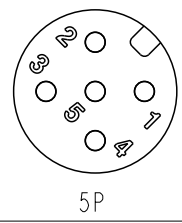

8: IP68 (防水等級68)

L: Straight (180° 線端)

S: Screw (螺紋式)

M: Molding Type (射出成型)

B: Cable Without S/R (線端無網尾)

M: Male Connector (公座)

M: Male Pin (公Pin)

UNIT: mm

TITLE M12 Shielded A Code Cable Male Conn.			
SCALE 3:2	SIZE A4	SHEET 2 OF 3	
REV. A	WC-REV. A.1	QC: Inspection item	

Amphenol LTW
安費諾亮泰企業股份有限公司

ITEM NO	DRAWN BY Brady	DATE 2018/04/13
DWG NO MSAS-XXBMMM-SL8XXX	CHECKED BY Neo	DATE 2018/04/13
CUSTOMER ALTW	APPROVED BY Max	DATE 2018/04/13

5	--		5	--		5	Gray	灰	8	--		8	Red	紅	12	--		12	Red/Blue	紅/藍
4	Black	黑	4	Black	黑	4	Black	黑	7	Blue	藍	7	Blue	藍	7	Blue	藍	11	Gray/Pink	灰/粉
3	Blue	藍	3	Blue	藍	3	Blue	藍	6	Pink	粉	6	Pink	粉	6	Pink	粉	10	Violet	紫
2	--		2	White	白	2	White	白	5	--		5	Gray	灰	5	Gray	灰	9	Black	黑
1	Brown	棕	1	Brown	棕	1	Brown	棕	4	Yellow	黃	4	Yellow	黃	4	Yellow	黃	8	Red	紅
									3	Green	綠	3	Green	綠	3	Green	綠	7	Blue	藍
									2	Brown	棕	2	Brown	棕	2	Brown	棕	6	Pink	粉
									1	White	白	1	White	白	1	White	白	5	Gray	灰
																		4	Yellow	黃
																		3	Green	綠
																		2	Brown	棕
																		1	White	白
Pin #	Wire		Pin #	Wire		Pin #	Wire		Pin #	Wire		Pin #	Wire		Pin #	Wire		Pin #	Wire	

Pin Out

UNIT: mm		
TOLERANCE		
±0.5mm		

TITLE M12 Shielded A Code Cable Male Conn.			
SCALE 3:2	SIZE A4	SHEET 3 OF 3	
REV. A	WC-REV. A.1	☉: Inspection item	

Amphenol LTW
安費諾亮泰企業股份有限公司

ITEM NO	DWG NO	CUSTOMER
	MSAS-XXBMMM-SL8XXX	ALTW