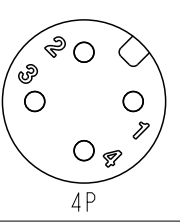

8: IP68 (防水等級68)

L: Straight (180° 線端)

S: Screw (螺紋式)

M: Molding Type (射出成型)

B: Cable Without S/R (線端無網尾)

M: Male Connector (公座)

M: Male Pin (公Pin)

UNIT: mm

TITLE M12 Shielded A Code Cable Male Conn.			
SCALE 3:2	SIZE A4	SHEET 2 OF 3	
REV. A	WC-REV. A.1	QC: Inspection item	

Amphenol LTW
安費諾亮泰企業股份有限公司

ITEM NO	DRAWN BY Brady	DATE 2018/04/13
DWG NO MSAS-XXBMMM-SL8XXX	CHECKED BY Neo	DATE 2018/04/13
CUSTOMER ALTW	APPROVED BY Max	DATE 2018/04/13

5	--		5	--		5	Gray	灰	8	--		8	Red	紅	12	--		12	Red/Blue	紅/藍
4	Black	黑	4	Black	黑	4	Black	黑	7	Blue	藍	7	Blue	藍	7	Blue	藍	11	Gray/Pink	灰/粉
3	Blue	藍	3	Blue	藍	3	Blue	藍	6	Pink	粉	6	Pink	粉	6	Pink	粉	10	Violet	紫
2	--		2	White	白	2	White	白	5	--		5	Gray	灰	5	Gray	灰	9	Black	黑
1	Brown	棕	1	Brown	棕	1	Brown	棕	4	Yellow	黃	4	Yellow	黃	4	Yellow	黃	8	Red	紅
									3	Green	綠	3	Green	綠	3	Green	綠	7	Blue	藍
									2	Brown	棕	2	Brown	棕	2	Brown	棕	6	Pink	粉
									1	White	白	1	White	白	1	White	白	5	Gray	灰
																		4	Yellow	黃
																		3	Green	綠
																		2	Brown	棕
																		1	White	白
Pin #	Wire		Pin #	Wire		Pin #	Wire		Pin #	Wire		Pin #	Wire		Pin #	Wire		Pin #	Wire	

Pin Out

UNIT: mm		
TOLERANCE		
±0.5mm		

TITLE M12 Shielded A Code Cable Male Conn.			
SCALE 3:2	SIZE A4	SHEET 3 OF 3	
REV. A	WC-REV. A.1	☉: Inspection item	

Amphenol LTW
安費諾亮泰企業股份有限公司

ITEM NO	DWG NO	CUSTOMER
	MSAS-XXBMMM-SL8XXX	ALTW