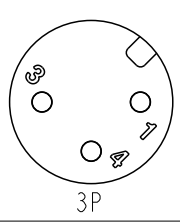

8: IP68 (防水等級68)

L: Straight (180° 線端)

S: Screw (螺紋式)

M: Molding Type (射出成型)

B: Cable Without S/R (線端無網尾)

M: Male Connector (公座)

M: Male Pin (公Pin)

UNIT: mm

TITLE M12 Shielded A Code Cable Male Conn.			
SCALE 3:2	SIZE A4	SHEET 2 OF 3	
REV. A	WC-REV. A.1	QC: Inspection item	

Amphenol LTW
安費諾亮泰企業股份有限公司

ITEM NO	DRAWN BY Brady	DATE 2018/04/13
DWG NO MSAS-XXBMMM-SL8XXX	CHECKED BY Neo	DATE 2018/04/13
CUSTOMER ALTW	APPROVED BY Max	DATE 2018/04/13

5	--		5	--		5	Gray	灰	8	--		8	Red	紅	12	--		12	Red/Blue	紅/藍
4	Black	黑	4	Black	黑	4	Black	黑	7	Blue	藍	7	Blue	藍	7	Blue	藍	11	Gray/Pink	灰/粉
3	Blue	藍	3	Blue	藍	3	Blue	藍	6	Pink	粉	6	Pink	粉	6	Pink	粉	10	Violet	紫
2	--		2	White	白	2	White	白	5	--		5	Gray	灰	5	Gray	灰	9	Black	黑
1	Brown	棕	1	Brown	棕	1	Brown	棕	4	Yellow	黃	4	Yellow	黃	4	Yellow	黃	8	Red	紅
									3	Green	綠	3	Green	綠	3	Green	綠	7	Blue	藍
									2	Brown	棕	2	Brown	棕	2	Brown	棕	6	Pink	粉
									1	White	白	1	White	白	1	White	白	5	Gray	灰
																		4	Yellow	黃
																		3	Green	綠
																		2	Brown	棕
																		1	White	白
Pin #	Wire		Pin #	Wire		Pin #	Wire		Pin #	Wire		Pin #	Wire		Pin #	Wire		Pin #	Wire	

Pin Out

UNIT: mm		
TOLERANCE		
±0.5mm		

TITLE M12 Shielded A Code Cable Male Conn.			
SCALE 3:2	SIZE A4	SHEET 3 OF 3	
REV. A	WC-REV. A.1	☉: Inspection item	

Amphenol LTW
安費諾亮泰企業股份有限公司

ITEM NO	DWG NO	CUSTOMER
	MSAS-XXBMMM-SL8XXX	ALTW