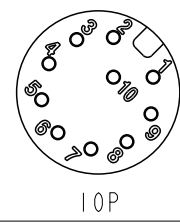

TITLE M12 Shielded A Code Cable Male Conn.			
SCALE 3:2	SIZE A4	SHEET 2 OF 3	
REV. A	WC-REV. A.1	QC: Inspection item	

Amphenol LTW
安費諾亮泰企業股份有限公司

ITEM NO	DRAWN BY Brady	DATE 2018/04/13
DWG NO MSAS-XXBMMM-SL8XXX	CHECKED BY Neo	DATE 2018/04/13
CUSTOMER ALTW	APPROVED BY Max	DATE 2018/04/13

5	--		5	--		5	Gray	灰	8	--		8	Red	紅	12	--		12	Red/Blue	紅/藍
4	Black	黑	4	Black	黑	4	Black	黑	7	Blue	藍	7	Blue	藍	7	Blue	藍	11	Gray/Pink	灰/粉
3	Blue	藍	3	Blue	藍	3	Blue	藍	6	Pink	粉	6	Pink	粉	6	Pink	粉	10	Violet	紫
2	--		2	White	白	2	White	白	5	--		5	Gray	灰	5	Gray	灰	9	Black	黑
1	Brown	棕	1	Brown	棕	1	Brown	棕	4	Yellow	黃	4	Yellow	黃	4	Yellow	黃	8	Red	紅
									3	Green	綠	3	Green	綠	3	Green	綠	7	Blue	藍
									2	Brown	棕	2	Brown	棕	2	Brown	棕	6	Pink	粉
									1	White	白	1	White	白	1	White	白	5	Gray	灰
																		4	Yellow	黃
																		3	Green	綠
																		2	Brown	棕
																		1	White	白
Pin #	Wire		Pin #	Wire		Pin #	Wire		Pin #	Wire		Pin #	Wire		Pin #	Wire		Pin #	Wire	

Pin Out

UNIT: mm		
TOLERANCE		
±0.5mm		

TITLE M12 Shielded A Code Cable Male Conn.			
SCALE 3:2	SIZE A4	SHEET 3 OF 3	
REV. A	WC-REV. A.1	☉: Inspection item	

Amphenol LTW
安費諾亮泰企業股份有限公司

ITEM NO	DWG NO	CUSTOMER
	MSAS-XXBMMM-SL8XXX	ALTW