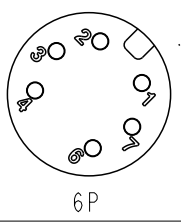

8: IP68 (防水等級68)

L: Straight (180° 線端)

S: Screw (螺紋式)

M: Molding Type (射出成型)

B: Cable Without S/R (線端無網尾)

M: Male Connector (公座)

M: Male Pin (公Pin)

UNIT: mm

TITLE M12 Shielded A Code Cable Male Conn.			
SCALE 3:2	SIZE A4	SHEET 2 OF 3	
REV. A	WC-REV. A.1	QC: Inspection item	

Amphenol LTW
安費諾亮泰企業股份有限公司

ITEM NO	DRAWN BY Brady	DATE 2018/04/13
DWG NO MSAS-XXBMMM-SL8XXX	CHECKED BY Neo	DATE 2018/04/13
CUSTOMER ALTW	APPROVED BY Max	DATE 2018/04/13

5	--		5	--		5	Gray	灰	8	--		8	Red	紅	12	--		12	Red/Blue	紅/藍
4	Black	黑	4	Black	黑	4	Black	黑	7	Blue	藍	7	Blue	藍	7	Blue	藍	11	Gray/Pink	灰/粉
3	Blue	藍	3	Blue	藍	3	Blue	藍	6	Pink	粉	6	Pink	粉	6	Pink	粉	10	Violet	紫
2	--		2	White	白	2	White	白	5	--		5	Gray	灰	5	Gray	灰	9	Black	黑
1	Brown	棕	1	Brown	棕	1	Brown	棕	4	Yellow	黃	4	Yellow	黃	4	Yellow	黃	8	Red	紅
									3	Green	綠	3	Green	綠	3	Green	綠	7	Blue	藍
									2	Brown	棕	2	Brown	棕	2	Brown	棕	6	Pink	粉
									1	White	白	1	White	白	1	White	白	5	Gray	灰
																		4	Yellow	黃
																		3	Green	綠
																		2	Brown	棕
																		1	White	白
Pin #	Wire		Pin #	Wire		Pin #	Wire		Pin #	Wire		Pin #	Wire		Pin #	Wire		Pin #	Wire	

Pin Out

UNIT: mm		
TOLERANCE		
±0.5mm		

TITLE M12 Shielded A Code Cable Male Conn.			
SCALE 3:2	SIZE A4	SHEET 3 OF 3	
REV. A	WC-REV. A.1	☉: Inspection item	

Amphenol LTW
安費諾亮泰企業股份有限公司

ITEM NO	DWG NO	CUSTOMER
	MSAS-XXBMMM-SL8XXX	ALTW