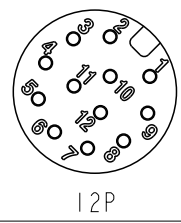

8: IP68 (防水等級68)

L: Straight (180° 線端)

S: Screw (螺紋式)

M: Molding Type (射出成型)

B: Cable Without S/R (線端無網尾)

M: Male Connector (公座)

M: Male Pin (公Pin)

UNIT: mm

TITLE M12 Shielded A Code Cable Male Conn.			
SCALE 3:2	SIZE A4	SHEET 2 OF 3	
REV. A	WC-REV. A.1	QC: Inspection item	

Amphenol LTW
安費諾亮泰企業股份有限公司

ITEM NO	DRAWN BY Brady	DATE 2018/04/13
DWG NO MSAS-XXBMMM-SL8XXX	CHECKED BY Neo	DATE 2018/04/13
CUSTOMER ALTW	APPROVED BY Max	DATE 2018/04/13

5	--		5	--		5	Gray	灰	8	--		8	Red	紅	12	--		12	Red/Blue	紅/藍
4	Black	黑	4	Black	黑	4	Black	黑	7	Blue	藍	7	Blue	藍	7	Blue	藍	11	Gray/Pink	灰/粉
3	Blue	藍	3	Blue	藍	3	Blue	藍	6	Pink	粉	6	Pink	粉	6	Pink	粉	10	Violet	紫
2	--		2	White	白	2	White	白	5	--		5	Gray	灰	5	Gray	灰	9	Black	黑
1	Brown	棕	1	Brown	棕	1	Brown	棕	4	Yellow	黃	4	Yellow	黃	4	Yellow	黃	8	Red	紅
									3	Green	綠	3	Green	綠	3	Green	綠	7	Blue	藍
									2	Brown	棕	2	Brown	棕	2	Brown	棕	6	Pink	粉
									1	White	白	1	White	白	1	White	白	5	Gray	灰
																		4	Yellow	黃
																		3	Green	綠
																		2	Brown	棕
																		1	White	白
Pin #	Wire		Pin #	Wire		Pin #	Wire		Pin #	Wire		Pin #	Wire		Pin #	Wire		Pin #	Wire	

Pin Out

UNIT: mm		
TOLERANCE		
±0.5mm		

TITLE M12 Shielded A Code Cable Male Conn.			
SCALE 3:2	SIZE A4	SHEET 3 OF 3	
REV. A	WC-REV. A.1	☉: Inspection item	

Amphenol LTW
安費諾亮泰企業股份有限公司

ITEM NO	DWG NO	CUSTOMER
	MSAS-XXBMMM-SL8XXX	ALTW