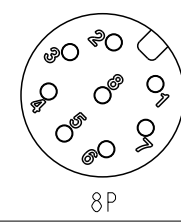

8: IP68 (防水等級68)

L: Straight (180° 線端)

S: Screw (螺紋式)

M: Molding Type (射出成型)

B: Cable Without S/R (線端無網尾)

M: Male Connector (公座)

M: Male Pin (公Pin)

UNIT: mm

TITLE M12 Shielded A Code Cable Male Conn.			
SCALE 3:2	SIZE A4	SHEET 2 OF 3	
REV. A	WC-REV. A.1	QC: Inspection item	

Amphenol LTW
安費諾亮泰企業股份有限公司

ITEM NO	DRAWN BY Brady	DATE 2018/04/13
DWG NO MSAS-XXBMMM-SL8XXX	CHECKED BY Neo	DATE 2018/04/13
CUSTOMER ALTW	APPROVED BY Max	DATE 2018/04/13

5	--		5	--		5	Gray	灰	8	--		8	Red	紅	12	--		12	Red/Blue	紅/藍
4	Black	黑	4	Black	黑	4	Black	黑	7	Blue	藍	7	Blue	藍	7	Blue	藍	11	Gray/Pink	灰/粉
3	Blue	藍	3	Blue	藍	3	Blue	藍	6	Pink	粉	6	Pink	粉	6	Pink	粉	10	Violet	紫
2	--		2	White	白	2	White	白	5	--		5	Gray	灰	5	Gray	灰	9	Black	黑
1	Brown	棕	1	Brown	棕	1	Brown	棕	4	Yellow	黃	4	Yellow	黃	4	Yellow	黃	8	Red	紅
									3	Green	綠	3	Green	綠	3	Green	綠	7	Blue	藍
									2	Brown	棕	2	Brown	棕	2	Brown	棕	6	Pink	粉
									1	White	白	1	White	白	1	White	白	5	Gray	灰
																		4	Yellow	黃
																		3	Green	綠
																		2	Brown	棕
																		1	White	白
Pin #	Wire		Pin #	Wire		Pin #	Wire		Pin #	Wire		Pin #	Wire		Pin #	Wire		Pin #	Wire	

Pin Out

UNIT: mm		
TOLERANCE		
±0.5mm		

TITLE M12 Shielded A Code Cable Male Conn.			
SCALE 3:2	SIZE A4	SHEET 3 OF 3	
REV. A	WC-REV. A.1	☉: Inspection item	

Amphenol LTW
安費諾亮泰企業股份有限公司

ITEM NO	DWG NO	CUSTOMER
	MSAS-XXBMMM-SL8XXX	ALTW