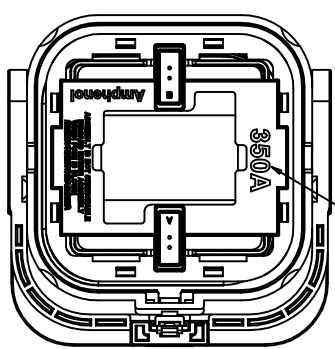

REV	ECN	DESCRIPTION	DATE	MODIFIED
A		PRE-RELEASE	03-08-14	JACK.D

LEVER IN  
 激光印字区  
 锁紧后手柄位置  
 标识禁区

激光印字随熔断器规格变化, 如①表格内内容。

详细组装图纸规格参数参照: MSD-ASSEMBLING

熔断器规格 MARKING 印字(熔断器规格)	200A	250A	315A	350A 建议使用	400A	450A	500A	550A 建议使用	630A	SHUNT 铜棒
①	200A	250A	315A	350A 建议使用	400A	450A	500A	550A 建议使用	630A	SHUNT 铜棒

LEVER IN  
 PRE-STAGE POSITION  
 预紧时手柄位置

NOTES:  
 1 INNER HOUSING MAY BE ASSEMBLED ROTATED 180° FROM AS SHOW  
 内部插芯实际装配有可能与图纸相差180度  
 2 SHUNT MEANS NO FUSE USE TERMINALS DIRECTLY  
 型号SHUNT没有熔断器, 直接用铜棒连接, 起开关作用。  
 3 合上锁死后, 防水防尘等级IP67  
 4 使用方式详见MSD操作说明文件

DIMENSIONS	ANSI Y14.5M UNITS: MM P.o/E FILE	TOLERANCES	.X .XX ANGLES ±1	PROJECTION	Amphenol Pcd Shenzhen ENGR JACK.D	TITLE	MSD PLUG ASSEMBLY
ORIGINAL NOT FOR CUSTOMER DISTRIBUTION		THIS DOCUMENT CONTAINS PROPRIETARY INFORMATION WHICH IS THE CONFIDENTIAL PROPERTY OF AMPHENOL PCD SHENZHEN			CHKD APPD	SIZE A3	DWG NO. MSD-M-XXXX
						CODE: 58982	SCALE: 35
						SHEET 1	OF 1