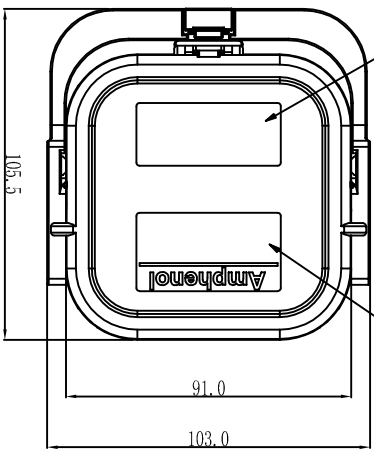

REV	ECN	DESCRIPTION	DATE	MODIFIED
A		PRE-RELEASE	03-08-14	JACK.D

LEVER IN  
 激光印字区  
 锁紧后手柄位置  
 标识禁区

激光印字随熔断器规格变化, 如①表格内内容。

详细组装图纸规格参数参照: MSD-ASSEMBLING

熔断器规格 MARKING 印字(熔断器规格)	200A	250A	315A	350A 建议使用	400A	450A	500A	550A 建议使用	630A	SHUNT 铜棒
①	200A	250A	315A	350A 建议使用	400A	450A	500A	550A 建议使用	630A	SHUNT 铜棒

LEVER IN  
 PRE-STAGE POSITION  
 预紧时手柄位置

NOTES:  
 1 INNER HOUSING MAY BE ASSEMBLED ROTATED 180° FROM AS SHOW  
 内部插芯实际装配有可能与图纸相差180度  
 2 SHUNT MEANS NO FUSE USE TERMINALS DIRECTLY  
 型号SHUNT没有熔断器, 直接用铜棒连接, 起开关作用。  
 3 合上锁死后, 防水防尘等级IP67  
 4 使用方式详见MSD操作说明文件

DIMENSIONS	ANSI Y14.5M UNITS: MM P.o/E FILE	TOLERANCES	.X .XX ANGLES ±1	PROJECTION	Amphenol Pcd Shenzhen ENGR JACK.D	TITLE	MSD PLUG ASSEMBLY
ORIGINAL NOT FOR CUSTOMER DISTRIBUTION		THIS DOCUMENT CONTAINS PROPRIETARY INFORMATION WHICH IS THE CONFIDENTIAL PROPERTY OF AMPHENOL PCD SHENZHEN			CHKD APPD	SIZE A3	DWG NO. MSD-M-XXXX
						CODE: 58982	SCALE: 35
						SHEET 1	OF 1