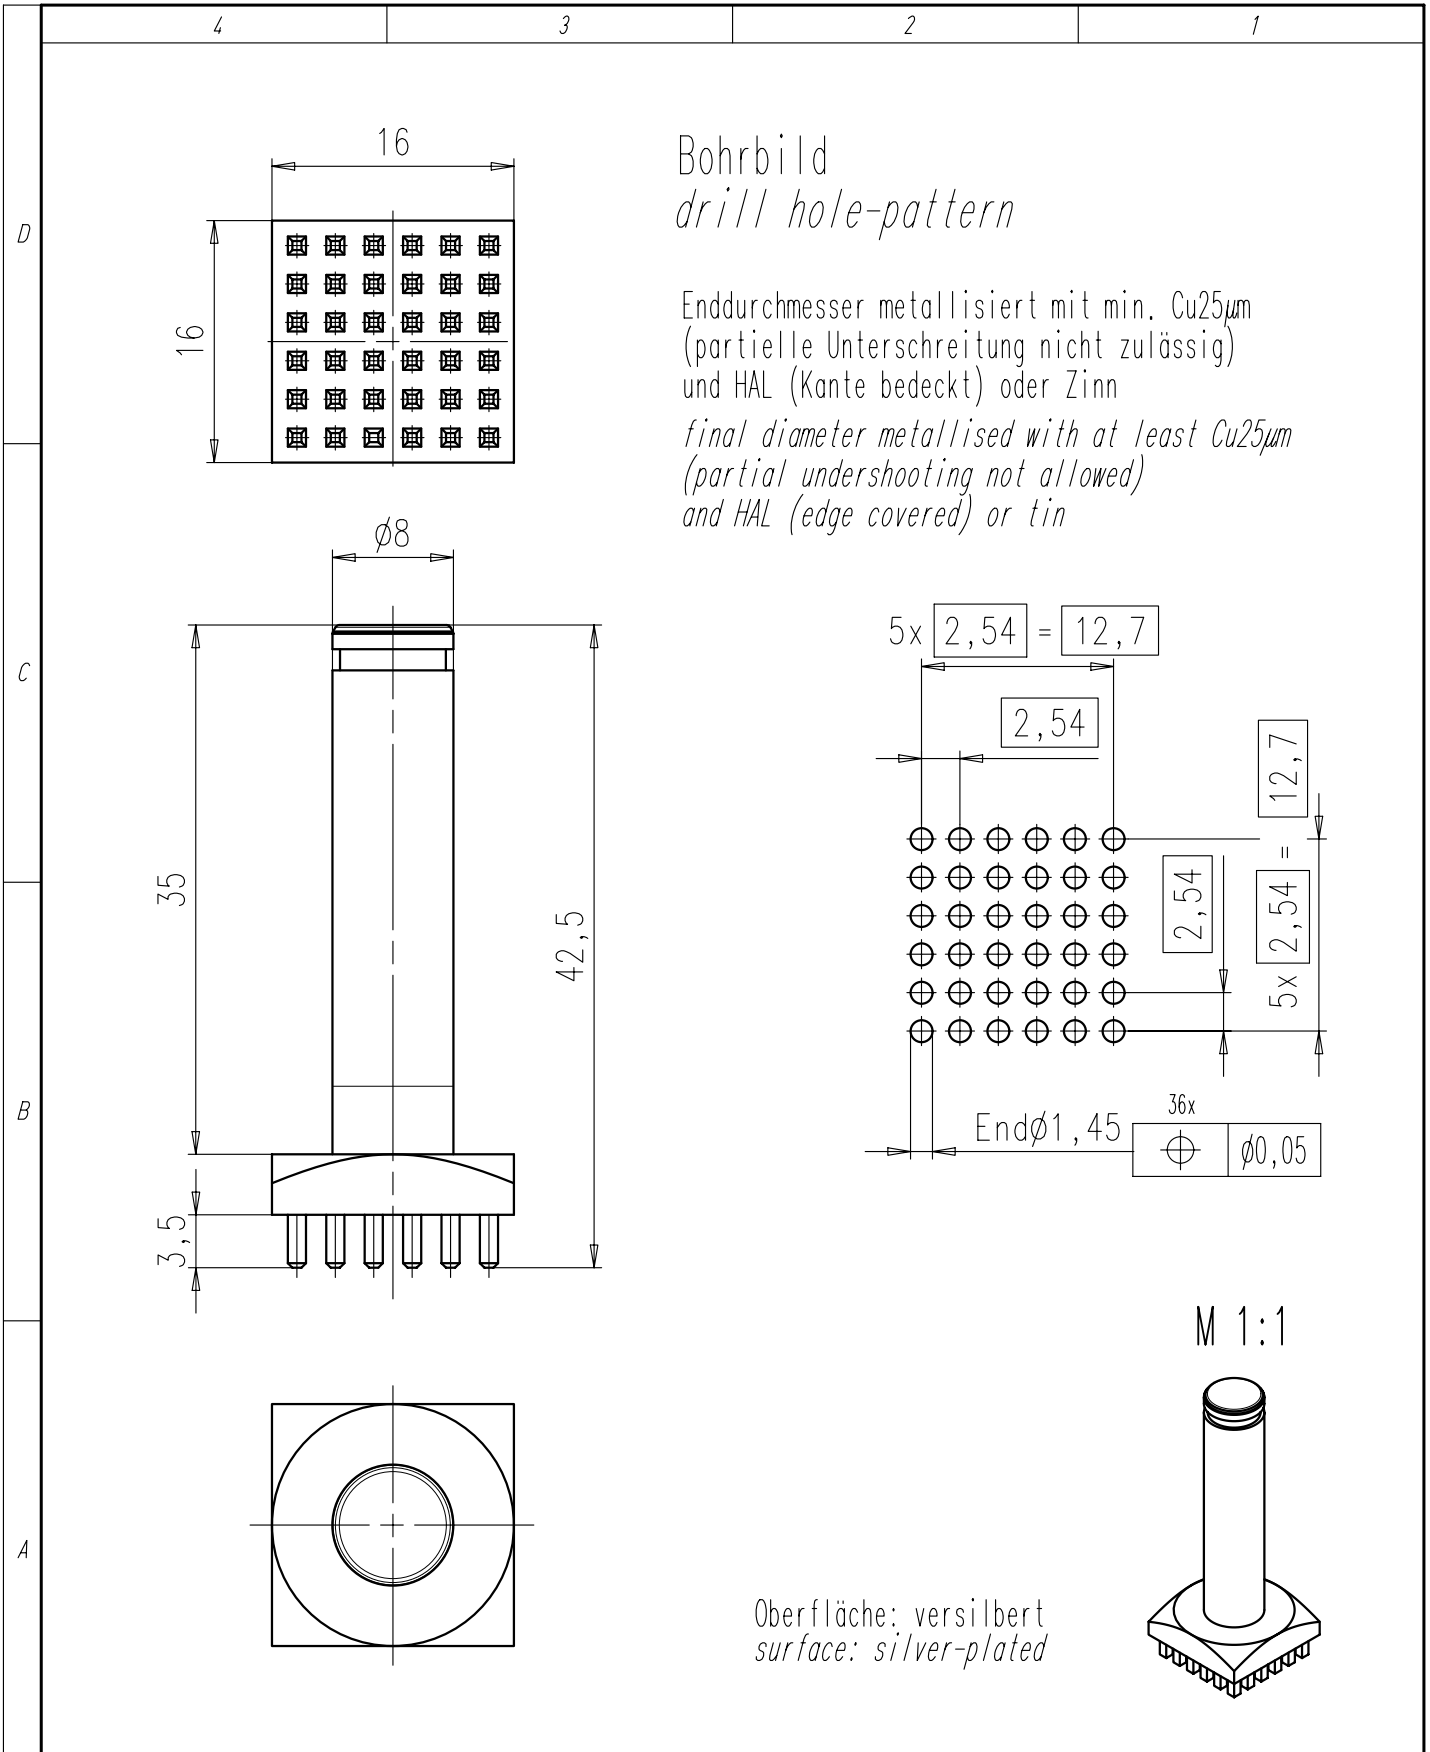

Gewicht (errechnet)/ Calc WT: 9		Zul. Abw./Tolerances:		Maßstab/Scale 2:1		A4					
Prüfmaß/Testdimension				 DIN 6784		CUSTOMER DRAWING					
Teileindex Part index number						06 Datum/Date Name Gez. 21.04. Herrmann Drawn Gepr. Checked					
01		200600838		21.04.06		AH		Amphenol-Tuchel Electronics GmbH		M N 01 080 6501 001 Blatt/Sheet 1 1 Bl.	
Index		Änderung/Description		Datum/Date		Name		Ers. f./Similar to:			