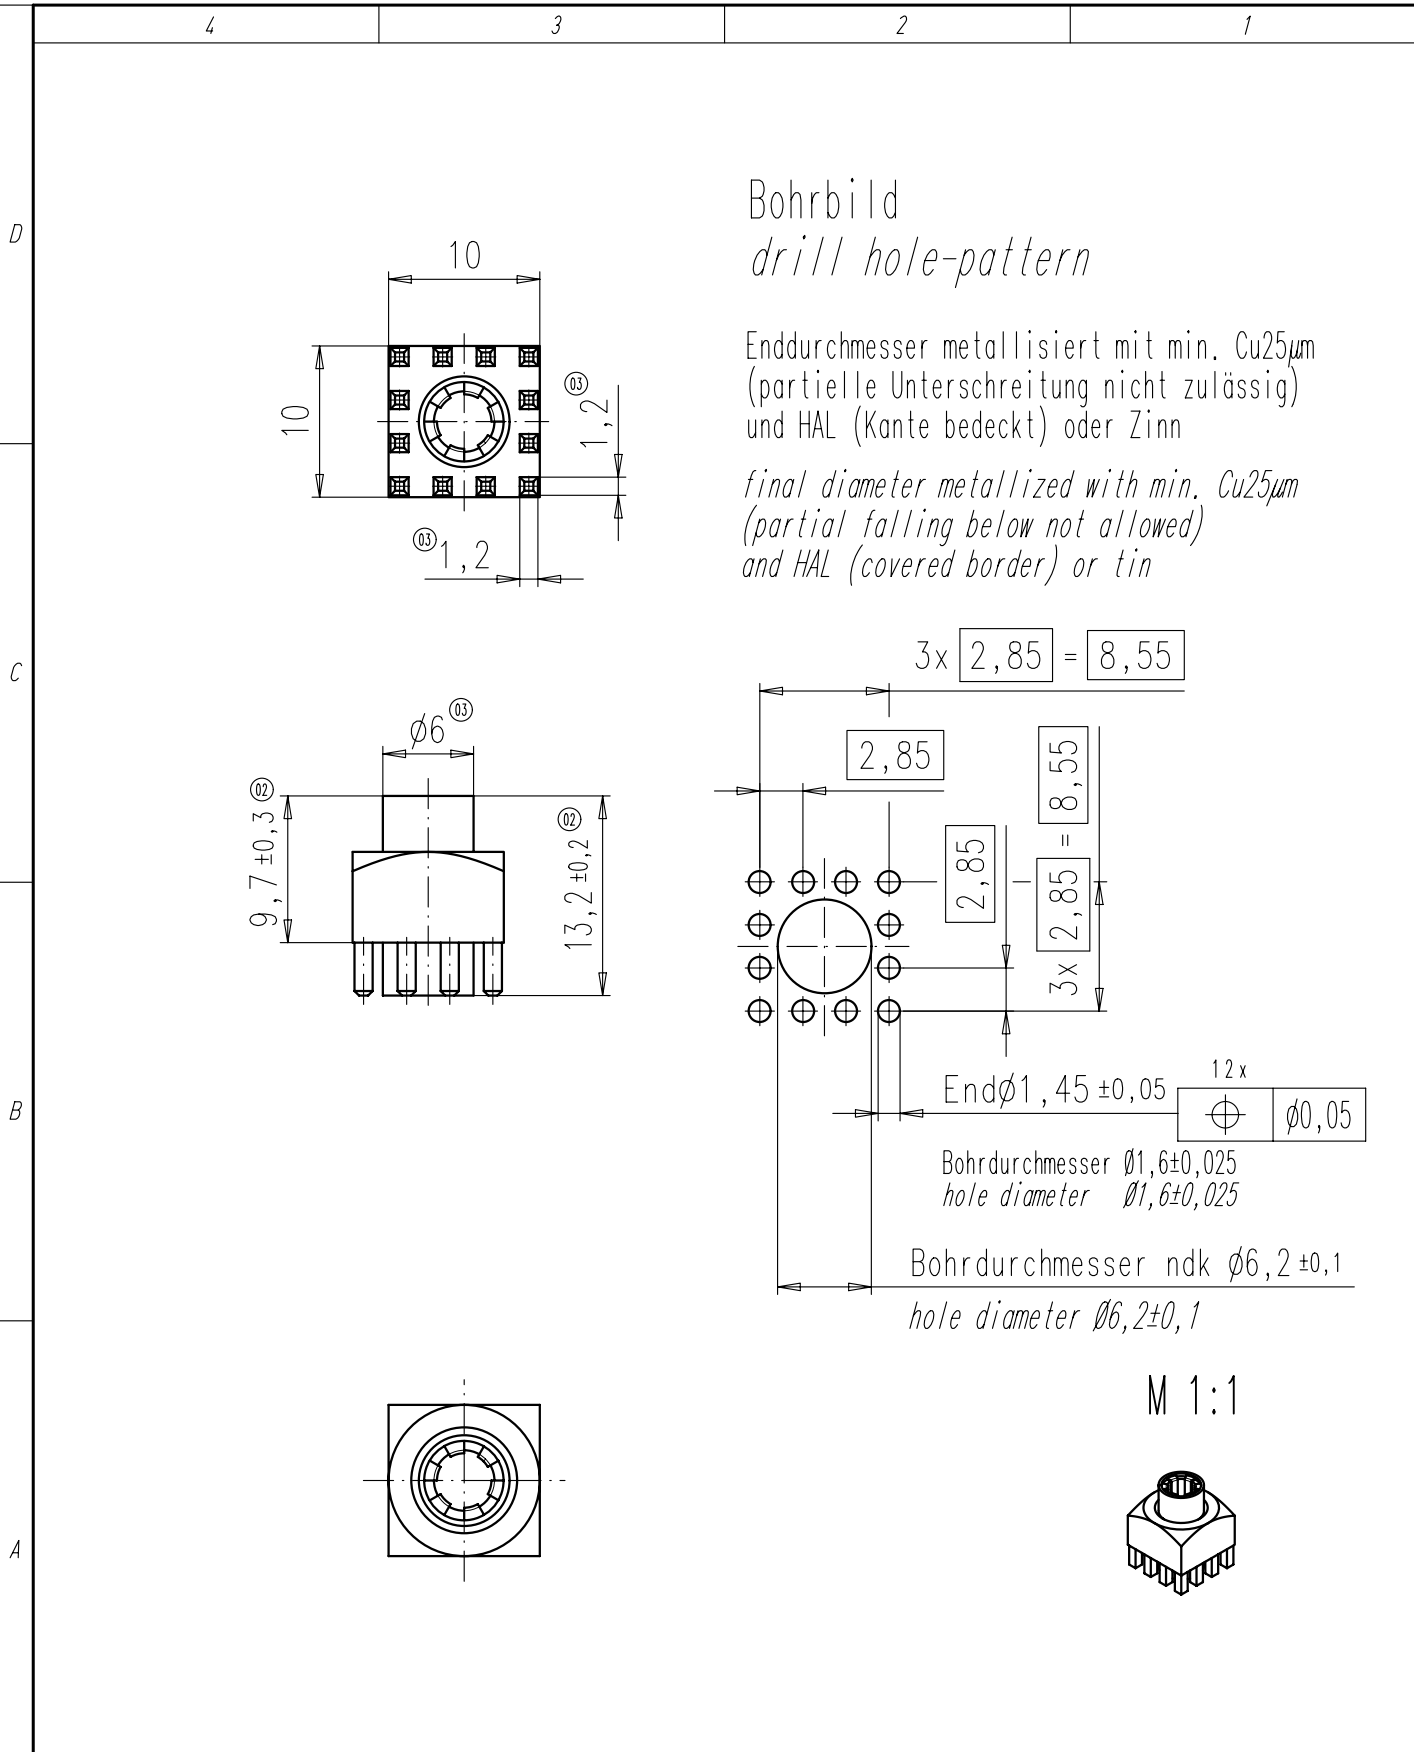

Bohrbild
drill hole-pattern

Enddurchmesser metallisiert mit min. Cu25µm
(partielle Unterschreitung nicht zulässig)
und HAL (Kante bedeckt) oder Zinn

final diameter metallized with min. Cu25µm
(partial falling below not allowed)
and HAL (covered border) or tin

M 1:1

Gewicht (errechnet)/ Calc WT: 9		Zul. Abw./Tolerances: $\pm 0,1$ (M)		Maßstab/Scale 2:1		A4			
Prüfmaß/Testdimension				CUSTOMER DRAWING					
Teileindex Part index number		06 Datum/Date		Name		Powerelement mit 3.6mm Radsokbuchse powerconnector female			
		Gez. 11.04.		Herrmann					
		Drawn							
		Gepr.							
		Checked							
03	200900608	10.11.09	Hoe.	Amphenol-Tuchel		M N 02 036 6501 001			Blatt/Sheet
02	200900589	03.11.09	CI	Electronics GmbH					1
01	200600213	11.04.06	AH						1 Bl.
Index	Änderung/Description	Datum/Date	Name	Ers. f./Similar to:					