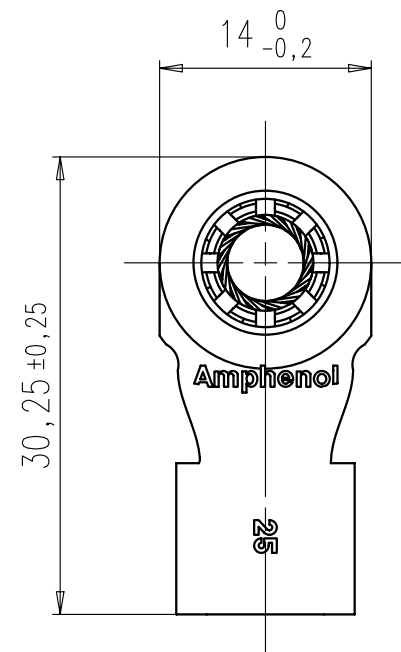

Crimpspec.
N 50 380 0007

M 1:1

2	Aussenhülse outside sleeve	gal Sn1-3
3	Grid(Käfig) grid	gal Ag3-5 pas
4	Innenhülse inside sleeve	gal Sn1-3
5	Crimphalter crimp terminal	gal Sn3-5
Pos.	Bezeichnung description	Oberfläche plating

Masse (errechnet)/Calc WT:	9	Zul. Abw./Tolerances:	± 0,10 ◁ ± 0,5°	DIN/ISO 13715	Maßstab/Scale 2:1	A3	
Teileindex Partindexnumber		07	Datum/Date	Name	6mm 90°	25mm²	
		Gez.	29.06.	Hoennige	Crimpkontaktbuchse crimp socket contact		
		Gepr.					
		Checked					
		Amphenol-Tuchel Electronics GmbH			M	N 02 060 6120 002	Blatt/Sheet 1 1 Bl.
01	200700435	25.06.07	JH		Ers. f./Replacement for:		
Index	Änderung/Description	Datum/Date	Name				