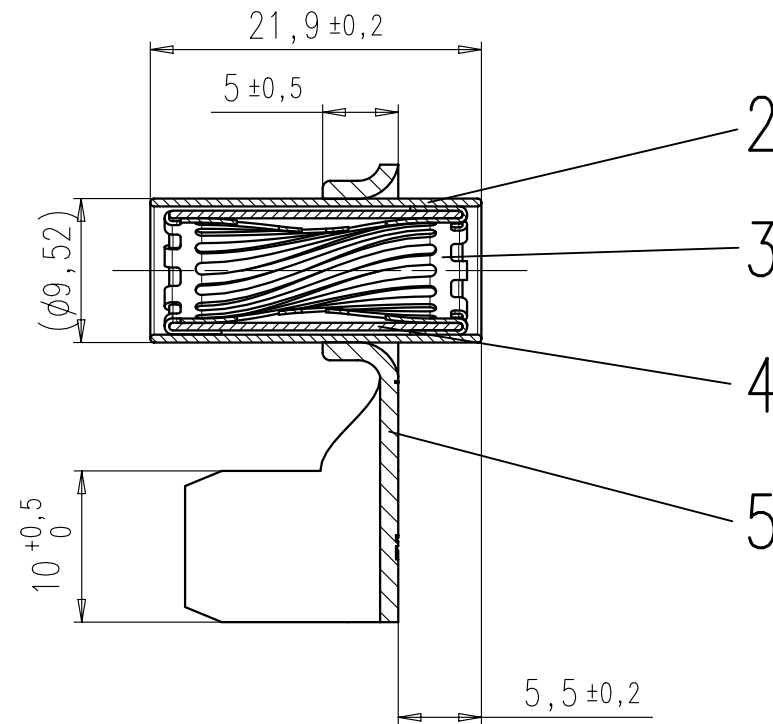

Crimpspec.
N 50 380 0007

M 1:1

2	Aussenhülse outside sleeve	gal Sn1-3
3	Grid(Käfig) grid	gal Ag3-5 pas
4	Innenhülse inside sleeve	gal Sn1-3
5	Crimphalter crimp terminal	gal Sn3-5
Pos.	Bezeichnung description	Oberfläche plating

Masse (errechnet)/Calc WT:	9	Zul. Abw./Tolerances:	± 0,10 ◁ ± 0,5°	DIN/ISO 13715	Maßstab/Scale 2:1	A3	
Teileindex Partindexnumber		07	Datum/Date	Name	6mm 90°	25mm²	
		Gez.	29.06.	Hoennige	Crimpkontaktbuchse crimp socket contact		
		Gepr.					
		Checked					
		Amphenol-Tuchel Electronics GmbH			M	N 02 060 6120 002	Blatt/Sheet 1 1 Bl.
01	200700435	25.06.07	JH		Ers. f./Replacement for:		
Index	Änderung/Description	Datum/Date	Name				