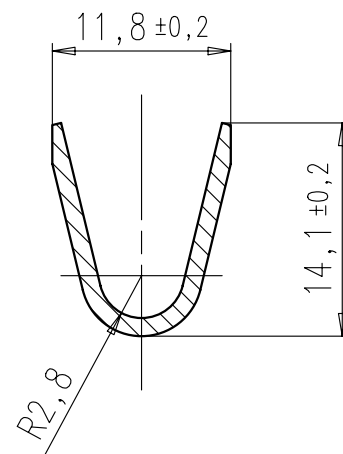

Crimpspec.
N 50 380 0007

M 1:1

2	Aussenhülse outside sleeve	gal Sn1-3
3	Grid(Käfig) grid	gal Ag3-5 pas
4	Innenhülse inside sleeve	gal Sn1-3
5	Crimphalter crimp terminal	gal Sn3-5
Pos.	Bezeichnung description	Oberfläche plating

Masse (errechnet)/Calc WT:	9	Zul. Abw./Tolerances:	± 0,10 ◁ ± 0,5°	DIN/ISO 13715	Maßstab/Scale 2:1	A3	
Teileindex Partindexnumber		07	Datum/Date	Name	6mm 90°	25mm²	
		Gez.	29.06.	Hoennige	Crimpkontaktbuchse crimp socket contact		
		Gepr.					
		Checked					
		Amphenol-Tuchel Electronics GmbH			M	N 02 060 6120 002	Blatt/Sheet 1 1 Bl.
01	200700435	25.06.07	JH		Ers. f./Replacement for:		
Index	Änderung/Description	Datum/Date	Name				