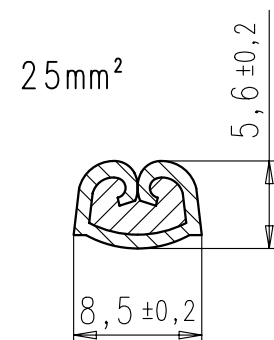

Crimpspec.
N 50 380 0007

M 1:1

2	Aussenhülse outside sleeve	gal Sn1-3
3	Grid(Käfig) grid	gal Ag3-5 pas
4	Innenhülse inside sleeve	gal Sn1-3
5	Crimphalter crimp terminal	gal Sn3-5
Pos.	Bezeichnung description	Oberfläche plating

Masse (errechnet)/Calc WT:	9	Zul. Abw./Tolerances:	± 0,10 ◁ ± 0,5°	DIN/ISO 13715	Maßstab/Scale 2:1	A3	
Teileindex Partindexnumber		07	Datum/Date	Name	6mm 90°	25mm²	
		Gez.	29.06.	Hoennige	Crimpkontaktbuchse crimp socket contact		
		Gepr.					
		Checked					
		Amphenol-Tuchel Electronics GmbH			M	N 02 060 6120 002	Blatt/Sheet 1 1 Bl.
01	200700435	25.06.07	JH		Ers. f./Replacement for:		
Index	Änderung/Description	Datum/Date	Name				