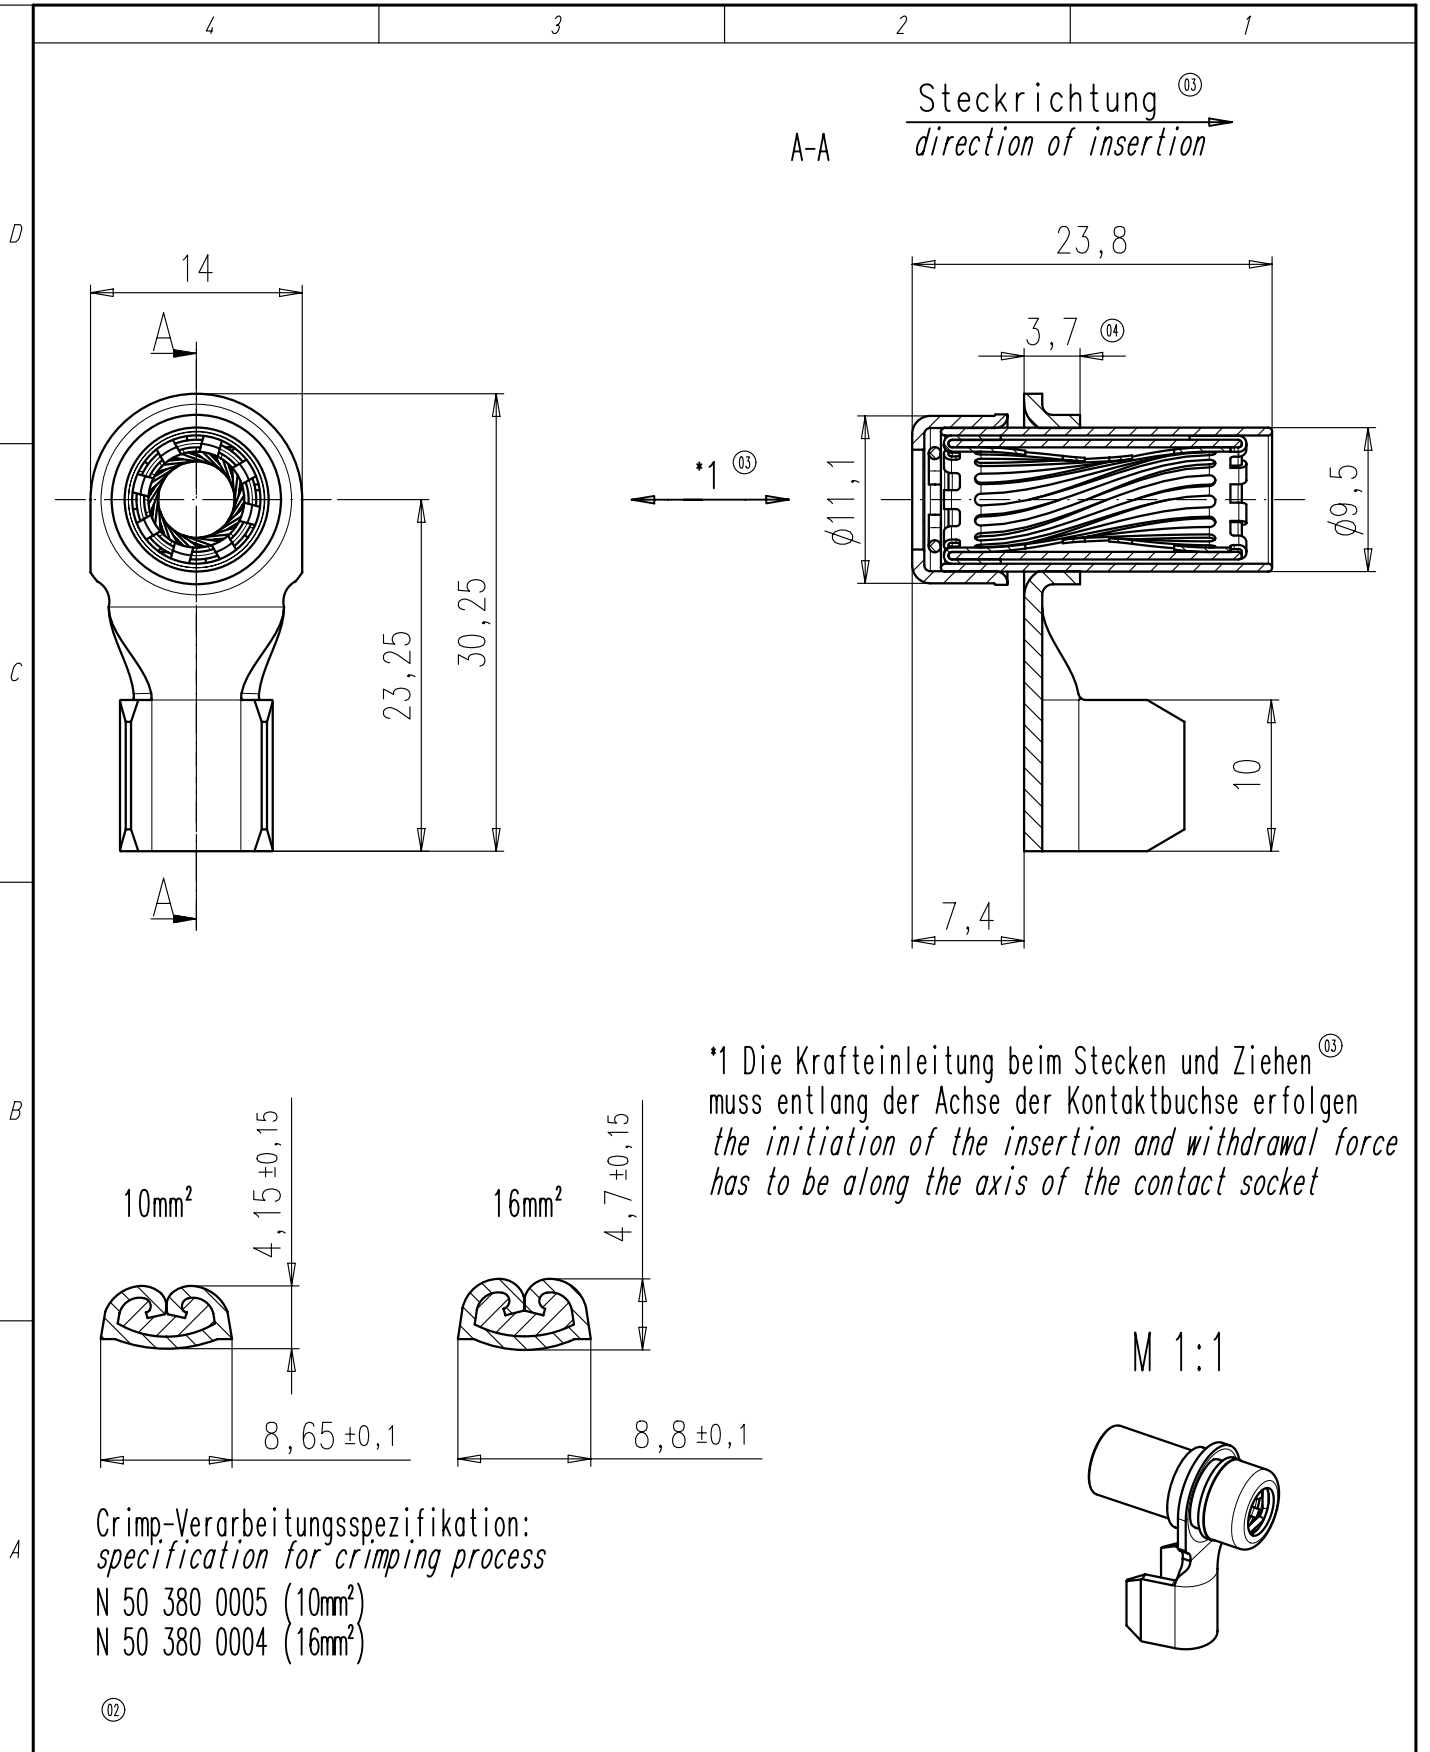

*1 Die Kräfteinleitung beim Stecken und Ziehen ⁰³ muss entlang der Achse der Kontaktbuchse erfolgen
the initiation of the insertion and withdrawal force has to be along the axis of the contact socket

Masse (errechnet)/Calc WT: - 9		Zul. Abw./Tolerances:		Maßstab/Scale 2:1		A4		⊕	
Prüfmaß/Testdimension				DIN/ISO 13715		CUSTOMER DRAWING			
Teileindex Part index number				07 Datum/Date Name		Kontaktverrastung Größe 6 clickfit size 6			
				Gez. 06.12. Herrmann					
				Gepr.					
				Checked					
04	201000321	21.05.10	ToI.						
03	200900521	06.10.09	Hoe.						
02	200800004	19.01.09	ToI.						
01	200800287	06.12.07	AH						
Index	Änderung/Description	Datum/Date	Name	Amphenol-Tuchel Electronics GmbH		M	N 02 060 6164 002		Blatt/Sheet 1 1 Bl.
						Ers. f./Replacement for:			