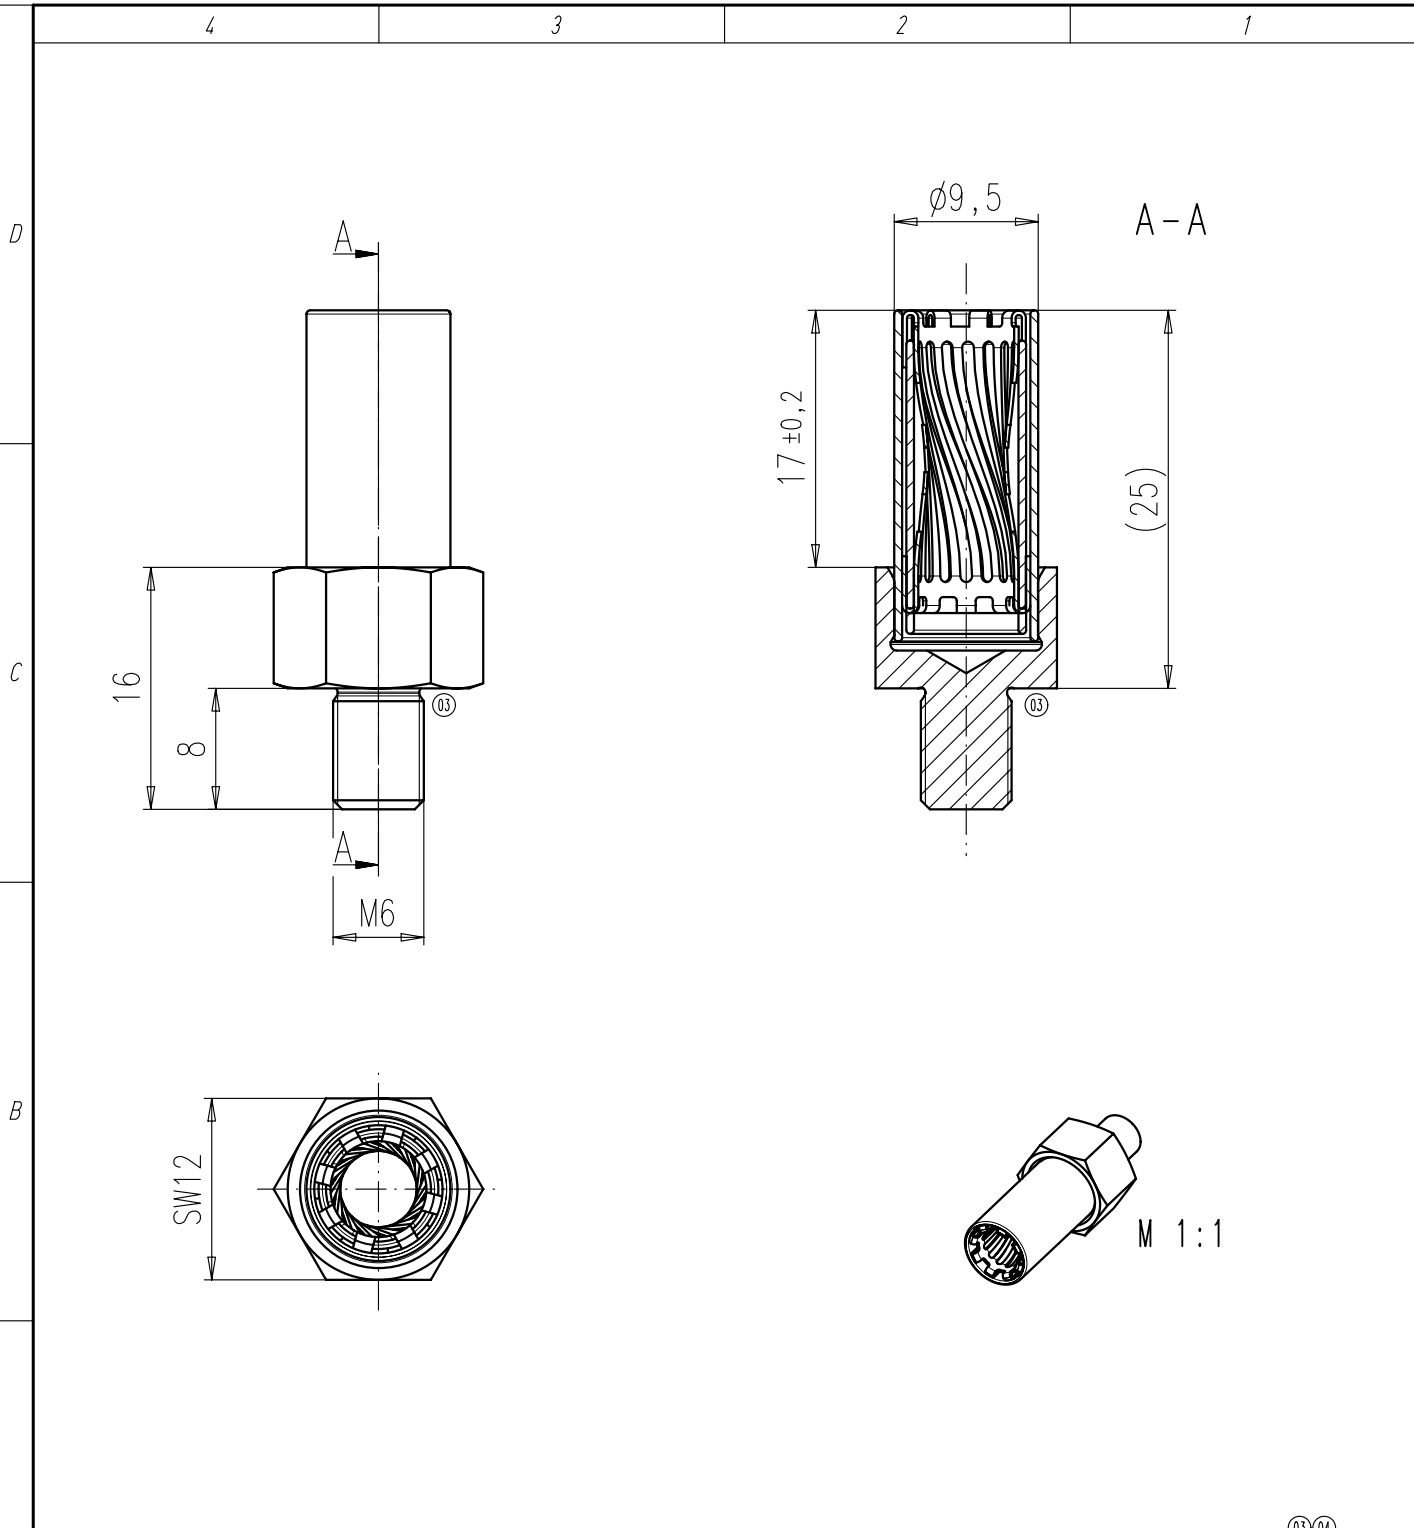

Steck- und Ziehkraft, Anforderungen zur Handhabung und Steckpartner, siehe: 05/04  
*insertion and withdrawal force, demands for handling and mating partner, see:*  
 N 50 360 0009

Weitergabe sowie Vervielfältigung dieser Unterlage, Verwertung und Mitteilung ihres Inhalts nicht gestattet, soweit nicht ausdrücklich zugestanden. Zuwiderhandlungen verpflichten zu Schadenersatz. Alle Rechte für den Fall der Patenterteilung oder Gebrauchsmuster-Eintragung vorbehalten.

Masse (errechnet)/Calc WT: -		9	Zul. Abw./Tolerances:		Maßstab/Scale 2:1		A4	
Prüfmaß/Testdimension					CUSTOMER DRAWING			
Teileindex Part index number					6mm Radsok Einschraubversion M6			
			08	Datum/Date	6mm Radsok screw termination M6			
			Gez.	11.07.				
			Drawn		Tolksdorf			
05	201200484	30.07.12	Hoe.	Gepr.				
04	201100343	13.05.11	Hoe.	Checked				
03	200800682	01.10.08	Tol.	Amphenol-Tuchel Electronics GmbH		M N 02 060 6601 002		Blatt/Sheet
02	200800563	05.08.08	Tol.					1
01	200700524	28.07.08	Tol.					1 Bl.
Index	Änderung/Description	Datum/Date	Name	Ers. f./Replacement for: M-SK 200700524 052, Rev.03				