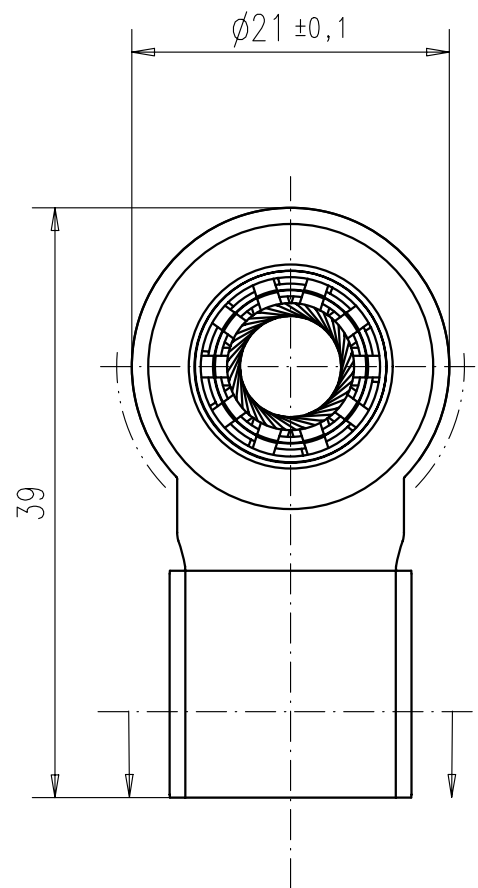

Crimpspec. N 50 380 0017 (02)

2	Aussenhülse <i>outside sleeve</i>	gal Sn1-3
3	Grid(Käfig) <i>grid</i>	gal Ag3-5 pas
4	Innenhülse <i>inside sleeve</i>	gal Sn1-3
5	Crimphalter <i>crimp terminal</i>	gal Sn3-5
Pos.	Bezeichnung <i>description</i>	Oberfläche <i>plating</i>

Masse (errechnet)/Calc WT:	32,8 g	Zul. Abw./Tolerances:	ISO 2768-m
Prüfmaß/Testdimension		DIN/ISO	13715
Teileindex Partindexnumber		07	Datum/Date
		Gez.	10.07.
		Drawn	Dullin
		Gepr.	
04	201200069	22.06.15	KL
03	200900695	14.12.09	Ke
02	200700542	03.08.07	JH
01	200700435	10.07.07	Du
Index	Änderung/Description	Datum/Date	Name

Maßstab/Scale	2:1 (1:1)	A3
8mm 90°	35-50mm ²	
Crimpkontaktbuchse <i>crimp socket contact</i>		
M-N 02 080 6121 002		Blatt/Sheet 1
Ers. f./Replacement for:		1 Bl.

X-ON Electronics

Largest Supplier of Electrical and Electronic Components