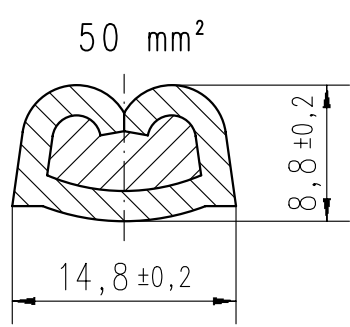

Crimpspec. N 50 380 0017 (02)

2	Aussenhülse <i>outside sleeve</i>	gal Sn1-3
3	Grid(Käfig) <i>grid</i>	gal Ag3-5 pas
4	Innenhülse <i>inside sleeve</i>	gal Sn1-3
5	Crimphalter <i>crimp terminal</i>	gal Sn3-5
Pos.	Bezeichnung <i>description</i>	Oberfläche <i>plating</i>

Masse (errechnet)/Calc WT:	32,8 g	Zul. Abw./Tolerances:	ISO 2768-m
Prüfmaß/Testdimension		DIN/ISO	13715
Teileindex Partindexnumber		07	Datum/Date
		Gez.	10.07.
		Drawn	Dullin
		Gepr.	
04	201200069	22.06.15	KL
03	200900695	14.12.09	Ke
02	200700542	03.08.07	JH
01	200700435	10.07.07	Du
Index	Änderung/Description	Datum/Date	Name

Maßstab/Scale	2:1 (1:1)	A3
8mm 90°	35-50mm ²	
Crimpkontaktbuchse <i>crimp socket contact</i>		
M-N 02 080 6121 002		Blatt/Sheet 1
Ers. f./Replacement for:		1 Bl.

X-ON Electronics

Largest Supplier of Electrical and Electronic Components