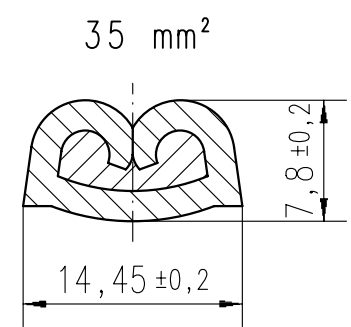

Crimpspec. N 50 380 0017 (02)

2	Aussenhülse <i>outside sleeve</i>	gal Sn1-3
3	Grid(Käfig) <i>grid</i>	gal Ag3-5 pas
4	Innenhülse <i>inside sleeve</i>	gal Sn1-3
5	Crimphalter <i>crimp terminal</i>	gal Sn3-5
Pos.	Bezeichnung <i>description</i>	Oberfläche <i>plating</i>

Masse (errechnet)/Calc WT:	32,8 g	Zul. Abw./Tolerances:	ISO 2768-m
Prüfmaß/Testdimension		DIN/ISO	13715
Teileindex Partindexnumber		07	Datum/Date
		Gez.	10.07.
		Drawn	Dullin
		Gepr.	
04	201200069	22.06.15	KL
03	200900695	14.12.09	Ke
02	200700542	03.08.07	JH
01	200700435	10.07.07	Du
Index	Änderung/Description	Datum/Date	Name

Maßstab/Scale	2:1 (1:1)	A3
8mm 90°	35-50mm ²	
Crimpkontaktbuchse <i>crimp socket contact</i>		
M-N 02 080 6121 002		Blatt/Sheet 1
Ers. f./Replacement for:		1 Bl.

X-ON Electronics

Largest Supplier of Electrical and Electronic Components