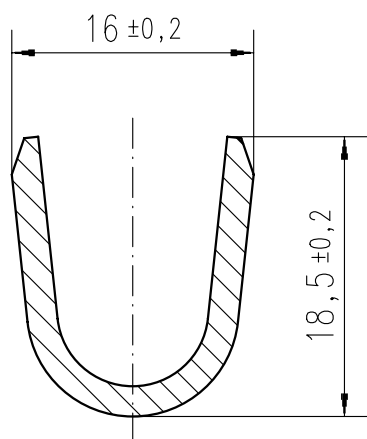

Crimpspec. N 50 380 0017 (02)

2	Aussenhülse <i>outside sleeve</i>	gal Sn1-3
3	Grid(Käfig) <i>grid</i>	gal Ag3-5 pas
4	Innenhülse <i>inside sleeve</i>	gal Sn1-3
5	Crimphalter <i>crimp terminal</i>	gal Sn3-5
Pos.	Bezeichnung <i>description</i>	Oberfläche <i>plating</i>

Masse (errechnet)/Calc WT:	32,8 g	Zul. Abw./Tolerances:	ISO 2768-m
Prüfmaß/Testdimension		DIN/ISO	13715
Teileindex Partindexnumber		07	Datum/Date
		Gez.	10.07.
		Drawn	Dullin
		Gepr.	
04	201200069	22.06.15	KL
03	200900695	14.12.09	Ke
02	200700542	03.08.07	JH
01	200700435	10.07.07	Du
Index	Änderung/Description	Datum/Date	Name

Maßstab/Scale	2:1 (1:1)	A3
8mm 90°	35-50mm ²	
Crimpkontaktbuchse <i>crimp socket contact</i>		
M-N 02 080 6121 002		Blatt/Sheet 1
Ers. f./Replacement for:		1 Bl.

X-ON Electronics

Largest Supplier of Electrical and Electronic Components