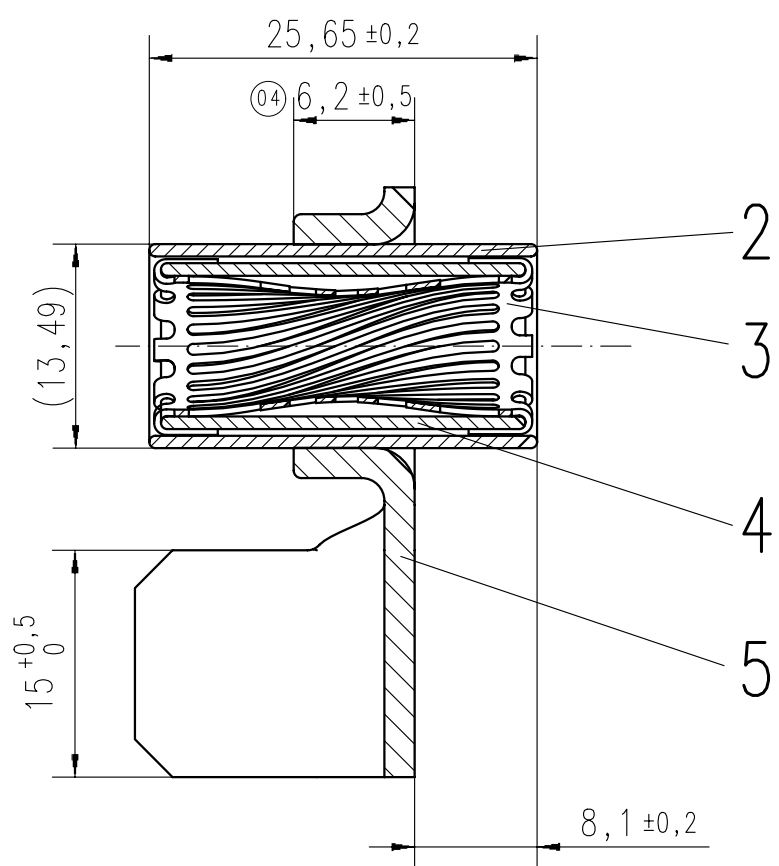

Crimpspec. N 50 380 0017 (02)

2	Aussenhülse <i>outside sleeve</i>	gal Sn1-3
3	Grid(Käfig) <i>grid</i>	gal Ag3-5 pas
4	Innenhülse <i>inside sleeve</i>	gal Sn1-3
5	Crimphalter <i>crimp terminal</i>	gal Sn3-5
Pos.	Bezeichnung <i>description</i>	Oberfläche <i>plating</i>

Masse (errechnet)/Calc WT:	32,8 g	Zul. Abw./Tolerances:	ISO 2768-m
Prüfmaß/Testdimension		DIN/ISO	13715
Teileindex Partindexnumber		07	Datum/Date
		Gez.	10.07.
		Drawn	Dullin
		Gepr.	
04	201200069	22.06.15	KL
03	200900695	14.12.09	Ke
02	200700542	03.08.07	JH
01	200700435	10.07.07	Du
Index	Änderung/Description	Datum/Date	Name

Maßstab/Scale	2:1 (1:1)	A3
8mm 90°	35-50mm ²	
Crimpkontaktbuchse <i>crimp socket contact</i>		
M-N 02 080 6121 002		Blatt/Sheet 1
Ers. f./Replacement for:		1 Bl.

X-ON Electronics

Largest Supplier of Electrical and Electronic Components