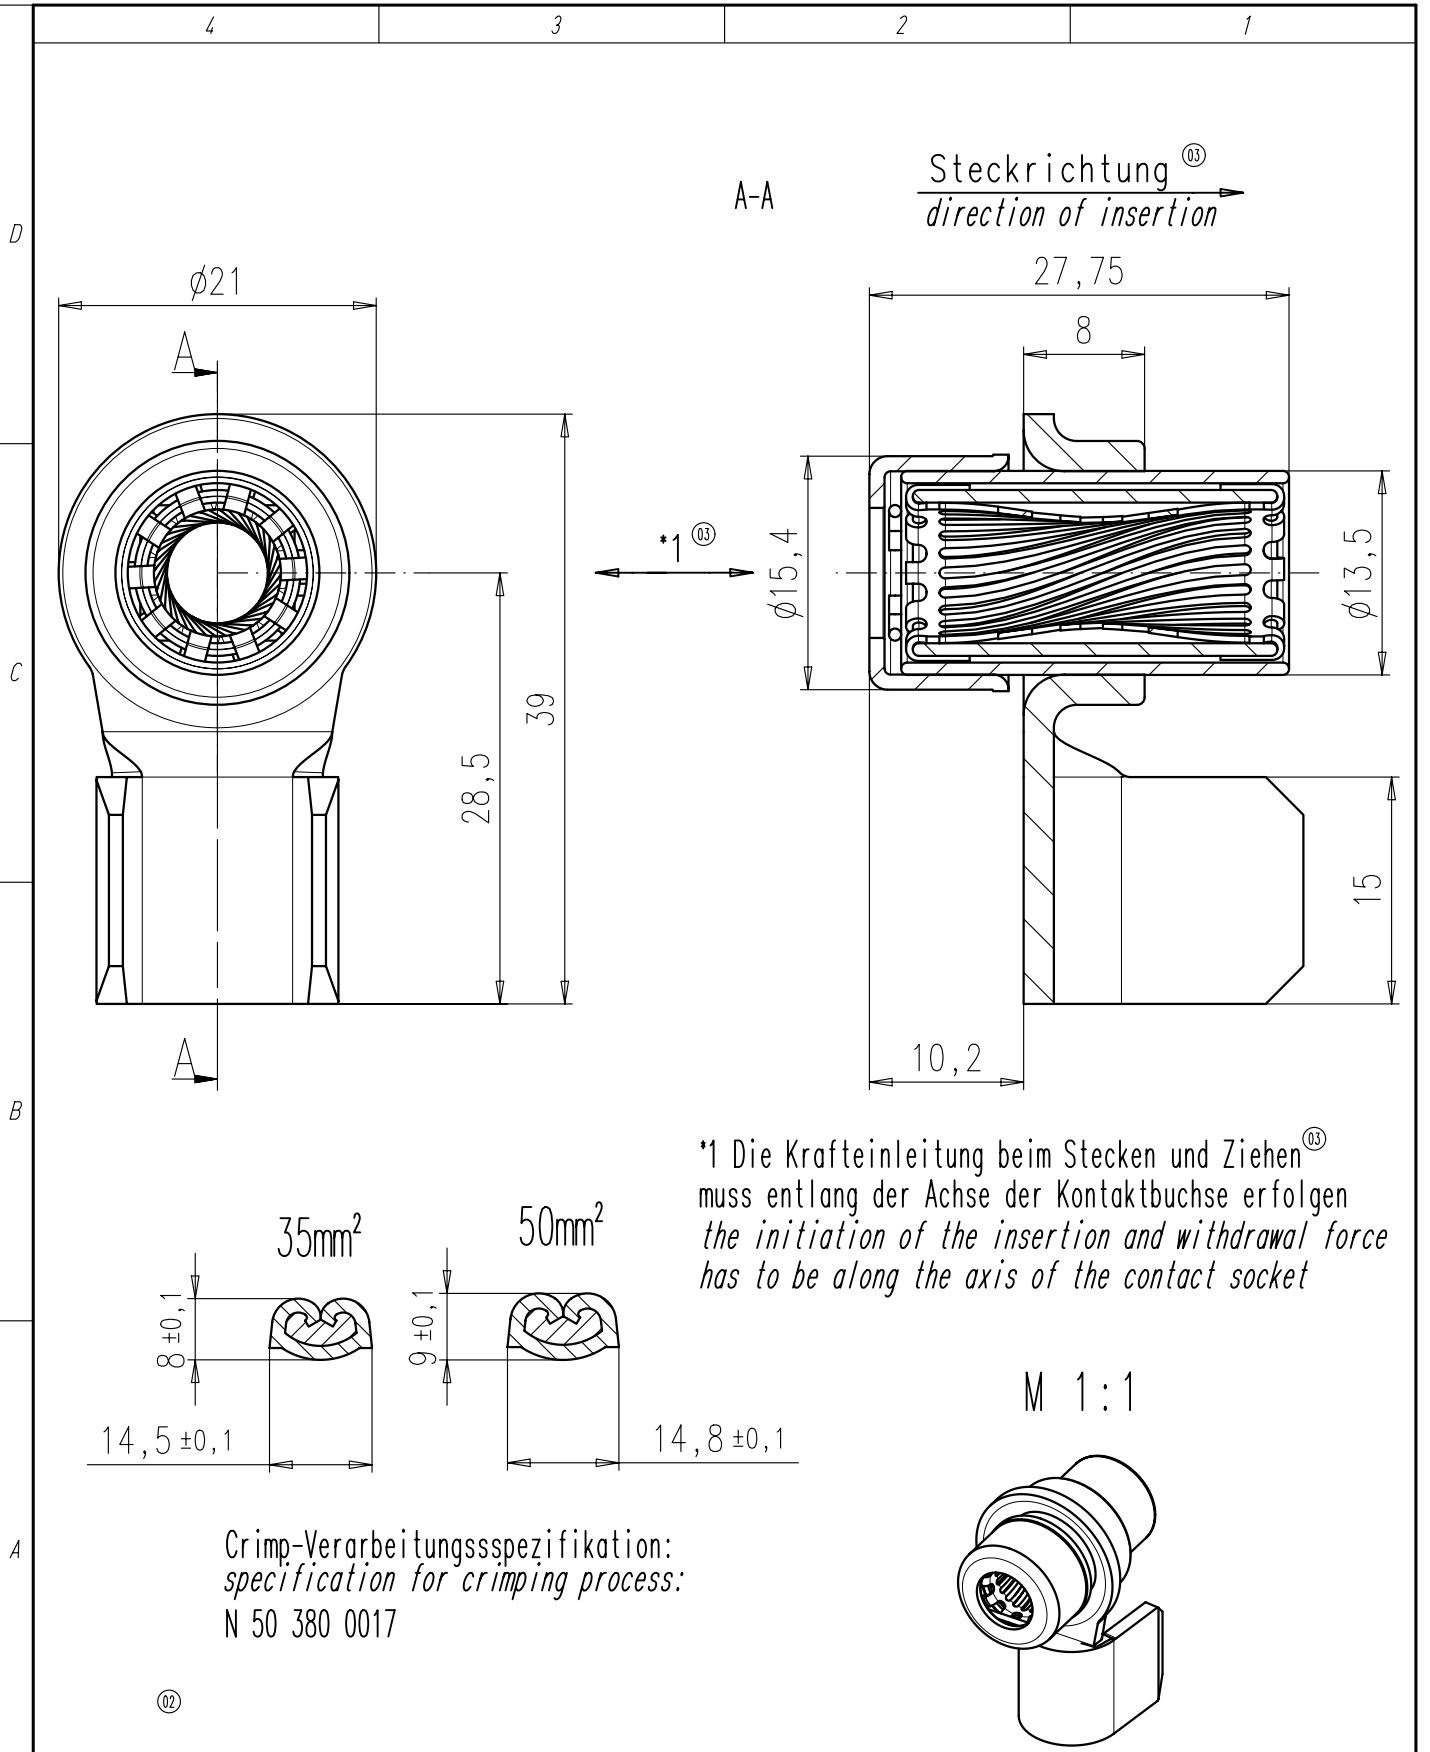

Masse (errechnet)/Calc WT: - 9		Zul. Abw./Tolerances:		Maßstab/Scale 2:1		A4			
 Prüfmaß/Testdimension				 DIN/ISO 13715		CUSTOMER DRAWING			
Teileindex Part index number						Kontaktverrastung Größe 8 clickfit size 8			
			07	Datum/Date	Name	M N 02 080 6182 002			
			Gez.	06.12.	Herrmann				
			Gepr.						
			Checked						
03	200900521	06.10.09	Hoe.	Amphenol-Tuchel Electronics GmbH		M N 02 080 6182 002			
02	200800004	19.01.09	ToI.						
01	200800287	06.12.07	AH						
Index	Änderung/Description	Datum/Date	Name	Ers. f./Replacement for:		Blatt/Sheet		1 1 Bl.	