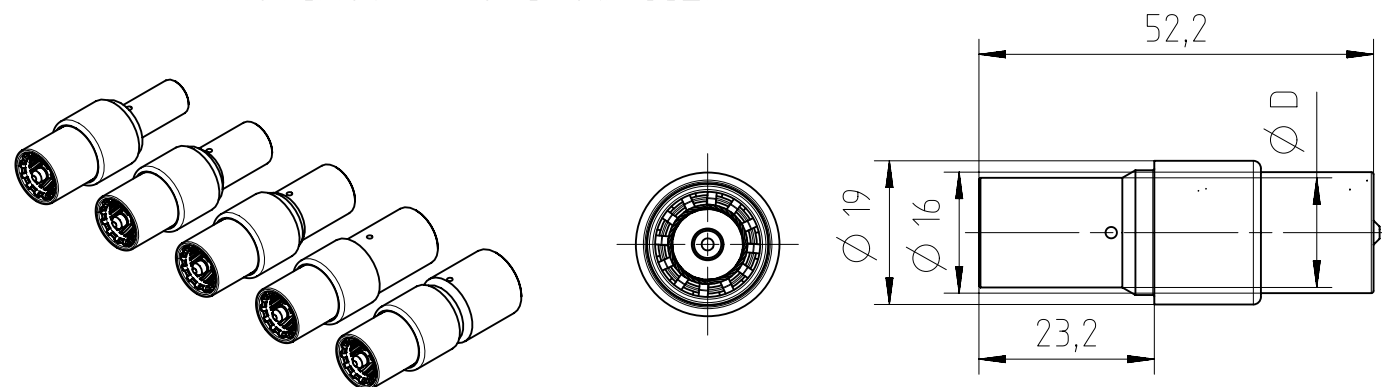

Teilenummer part number	Anschluss- querschnitt terminal cross-section	AWG AWG	Durchmesser D diameter D	Gewicht weight	Crimpzange crimp tool	Crimpbacken crimping dies
N 02 100 6119 002 	25 mm <sup>2</sup>	4	Ø 10,0 mm	28 g	EK 12042 (Klauke) oder / or AHPW 400C (Neko)	TE 0600 042
N 02 100 6120 002 	35 mm <sup>2</sup>	2	Ø 12,5 mm	28 g		TE 0600 022
N 02 100 6121 002 	50 mm <sup>2</sup>	1	Ø 14,5 mm	36 g		TE 0500 103
N 02 100 6122 002 	70 mm <sup>2</sup>	00	Ø 16,5 mm	38 g		TE 0500 201
N 02 100 6123 002 	95 mm <sup>2</sup>	000	Ø 19,0 mm	51 g		TE 0500 301

Steckzyklen / mating cycles ≥500  
Material / material: CuZn

Oberflächenbeschichtung / surface plating: Ag  
Abisolierlänge / stripping length: 18,5

Gewicht (errechnet) / Calc WT:		Zul. Abw./Tolerances:		Maßstab / Scale: 1:1 (1:2)	A3	
Prüfmaß / Testdimension		ISO 2768-m		CUSTOMER DRAWING		
Teileindex / Partindexnumber:		DIN / ISO 13715		Buchsenkontakt socket contact		
Bagatelle change: 16.10.2017 PWÖELFFLE						
Gez. / Drawn	10.05.2017	Amphenol Tuchel Industrial GmbH		M N 02 100 61XX 002		
Status	Released					
Gepr. / Checked	28.08.2017	Index		Ers. f. / Replacement for:		
	MGRIMM					
02	201700316	16.08.2017	PWÖLF	Blatt / Sheet 1		
01	201700151	10.05.2017	PWÖLF			