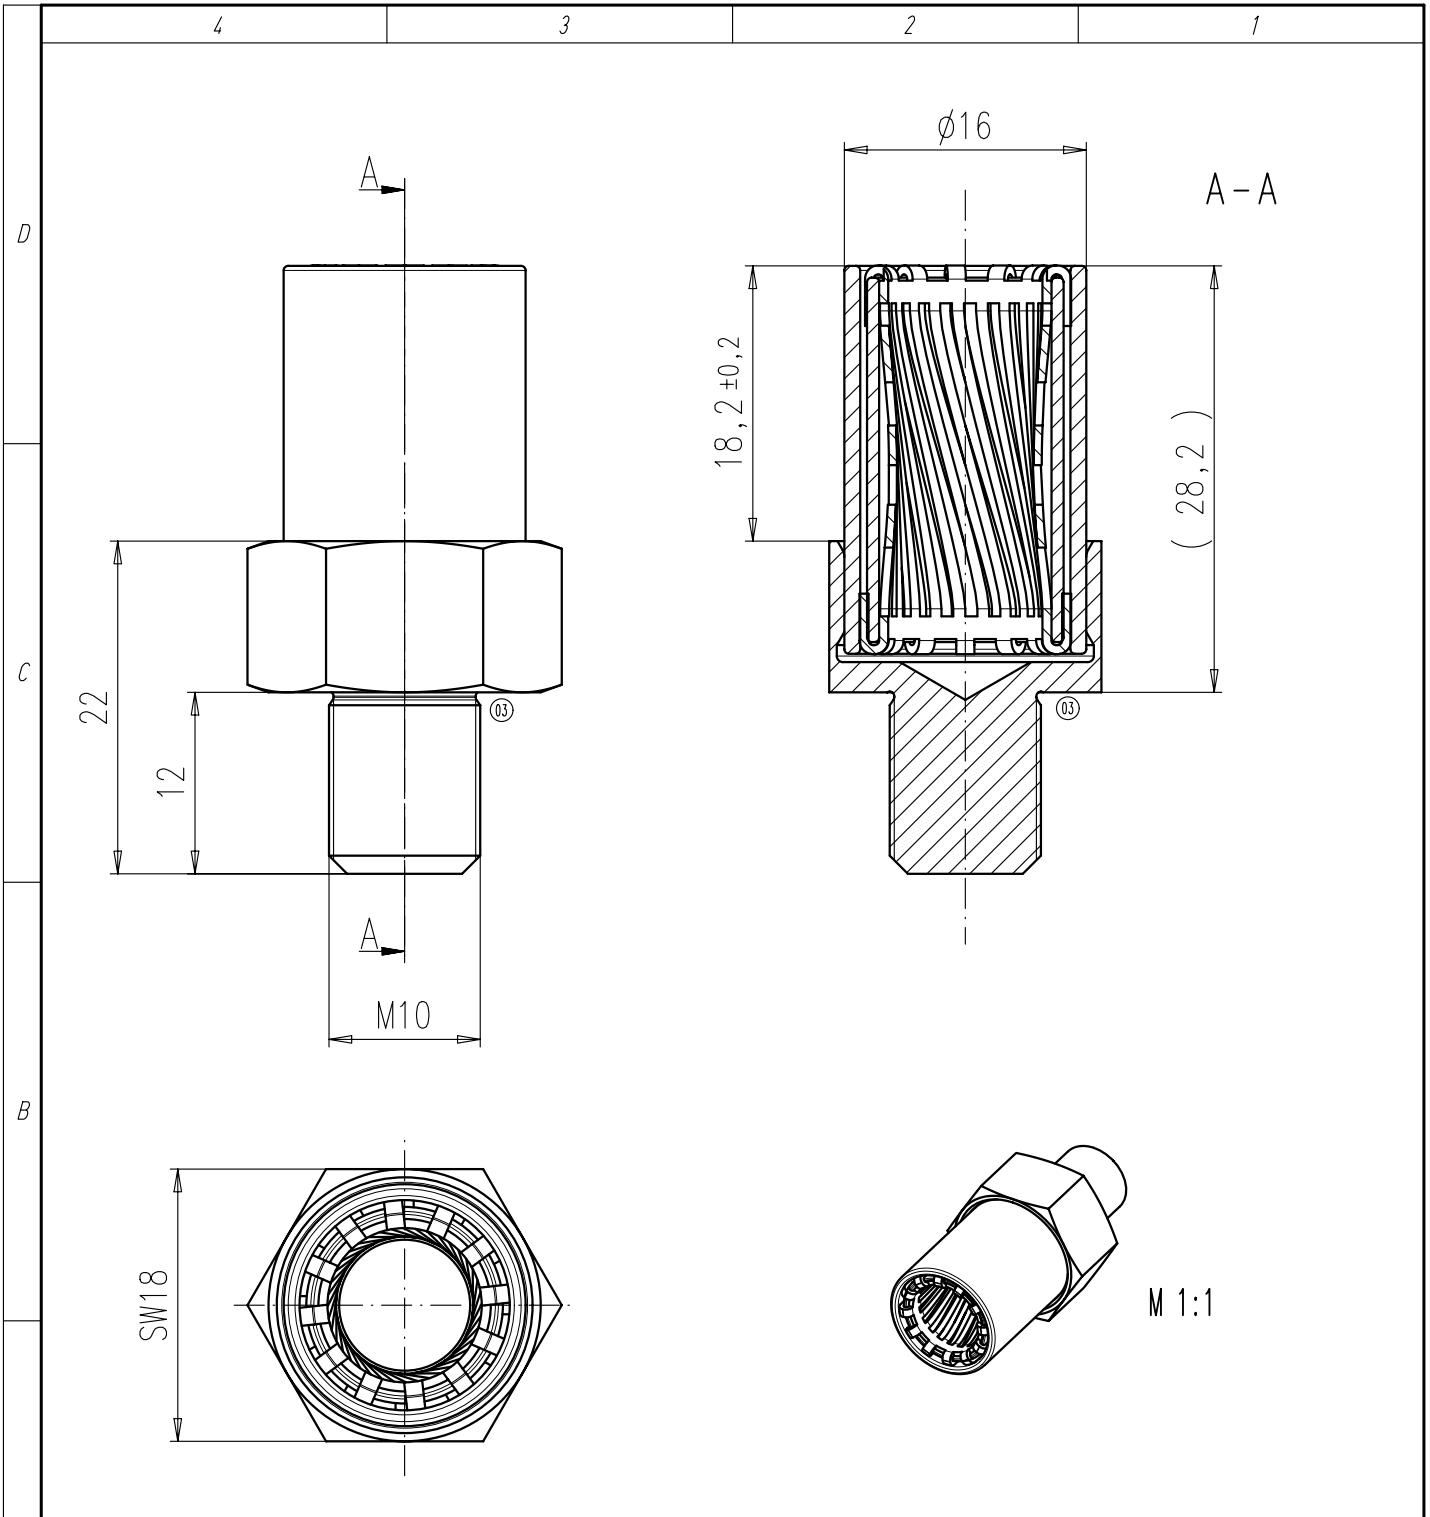

Copying of this document and giving it to others and the use or communication of the contents thereof, are forbidden without express authority. Offenders are liable to the payment of damages. All rights are reserved in the event of the grant of a patent or the registration of the utility model or design.

Steck- und Ziehkraft, Anforderungen zur Handhabung und Steckpartner, siehe: 03 04 05
insertion and withdrawal force, demands for handling and mating partner, see:
N 50 360 0009

Weitergabe sowie Vervielfältigung dieser Unterlage, Verwertung und Mitteilung ihres Inhalts nicht gestattet, soweit nicht ausdrücklich zugestanden. Zuwiderhandlungen verpflichten zu Schadenersatz. Alle Rechte für den Fall der Patenterteilung oder Gebrauchsmuster-Eintragung vorbehalten.

Masse (errechnet)/Calc WT: - 9		Zul. Abw./Tolerances:		Maßstab/Scale 2:1		A4			
Prüfmaß/Testdimension						CUSTOMER DRAWING			
Teileindex Part index number				08 Datum/Date Name Gez. 11.07. Tolksdorf Drawn Gepr.		10mm Radsok Einschraubversion M10			
						10mm Radsok screw termination M10			
05	201100343	13.05.11	Hoe.			M N 02 100 6601 002		Blatt/Sheet	
04	201000273	26.04.10	Hoe.					1	
03	200800682	01.10.08	Tol.	Amphenol-Tuchel Electronics GmbH				1 BI.	
02	200800563	05.08.08	Tol.						
01	200700524	28.07.08	Tol.						
Index	Änderung/Description	Datum/Date	Name	Ers. f./Replacement for: M-SK 200700524 054, Rev.04