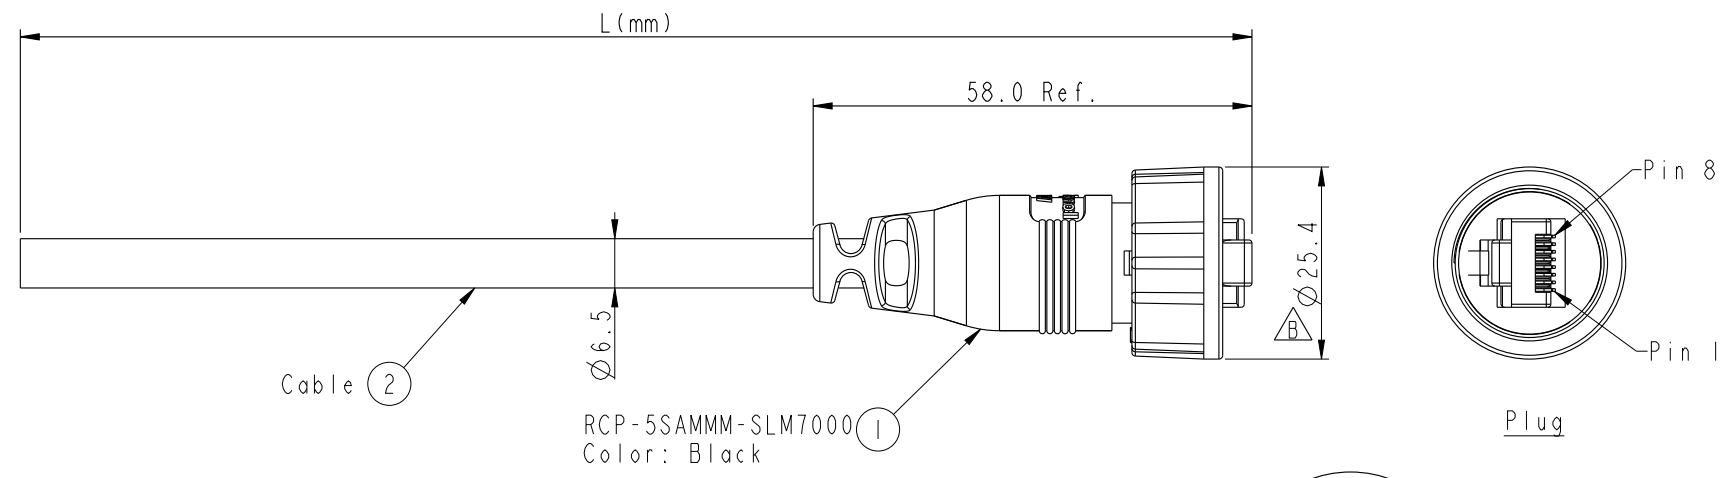

Pin Out		
Wire Color		Plug
Drain Wire	接地	Shield
Brown	棕	8
Brown/white	棕白	7
Green	綠	6
Blue/white	藍白	5
Blue	藍	4
Green/white	綠白	3
Orange	橙	2
Orange/white	橙白	1

RCP-5SAMMM-SLM7BXX

XX: 01~99Meter
 01: 01Meter
 02: 02Meters
 ...
 99: 99Meters
 Cable Length(L):01~99Meters
 X:
 (B)CAT5E FTP

Note:
 * ⊘ Important Dimension
 * Waterproof Rate:IP67.
 * Plug:PC,UL94V-2,Gold Plated,Shielded
 * Screw Nut:Nylon+GF,Black.
 * Gasket:EPDM,Black.
 * Cable: 24AWG*4P,Black,UV Resistant
 (B)CAT5E FTP,OD Max.: ⊘ 6.5.
 * Cable Length Tolerance:
 01M: \pm 40mm
 02~05M: \pm 60mm
 06~10M: \pm 100mm
 11~30M: \pm 200mm
 30~99M: \pm 500mm

UNIT:mm			TITLE RJ45,C SIZE CABLE SCREW 5E M CONN M PIN
TOLERANCE .X \pm 0.25 .XX \pm 0.1 .XXX \pm 0.05 ANGLES \pm 1°	SCALE 1:1	SIZE A4	SHEET 1 OF 1
REV. B	WC-REV. B.3	⊘ : Inspection item	

Amphenol LTW
 安費諾亮泰企業股份有限公司