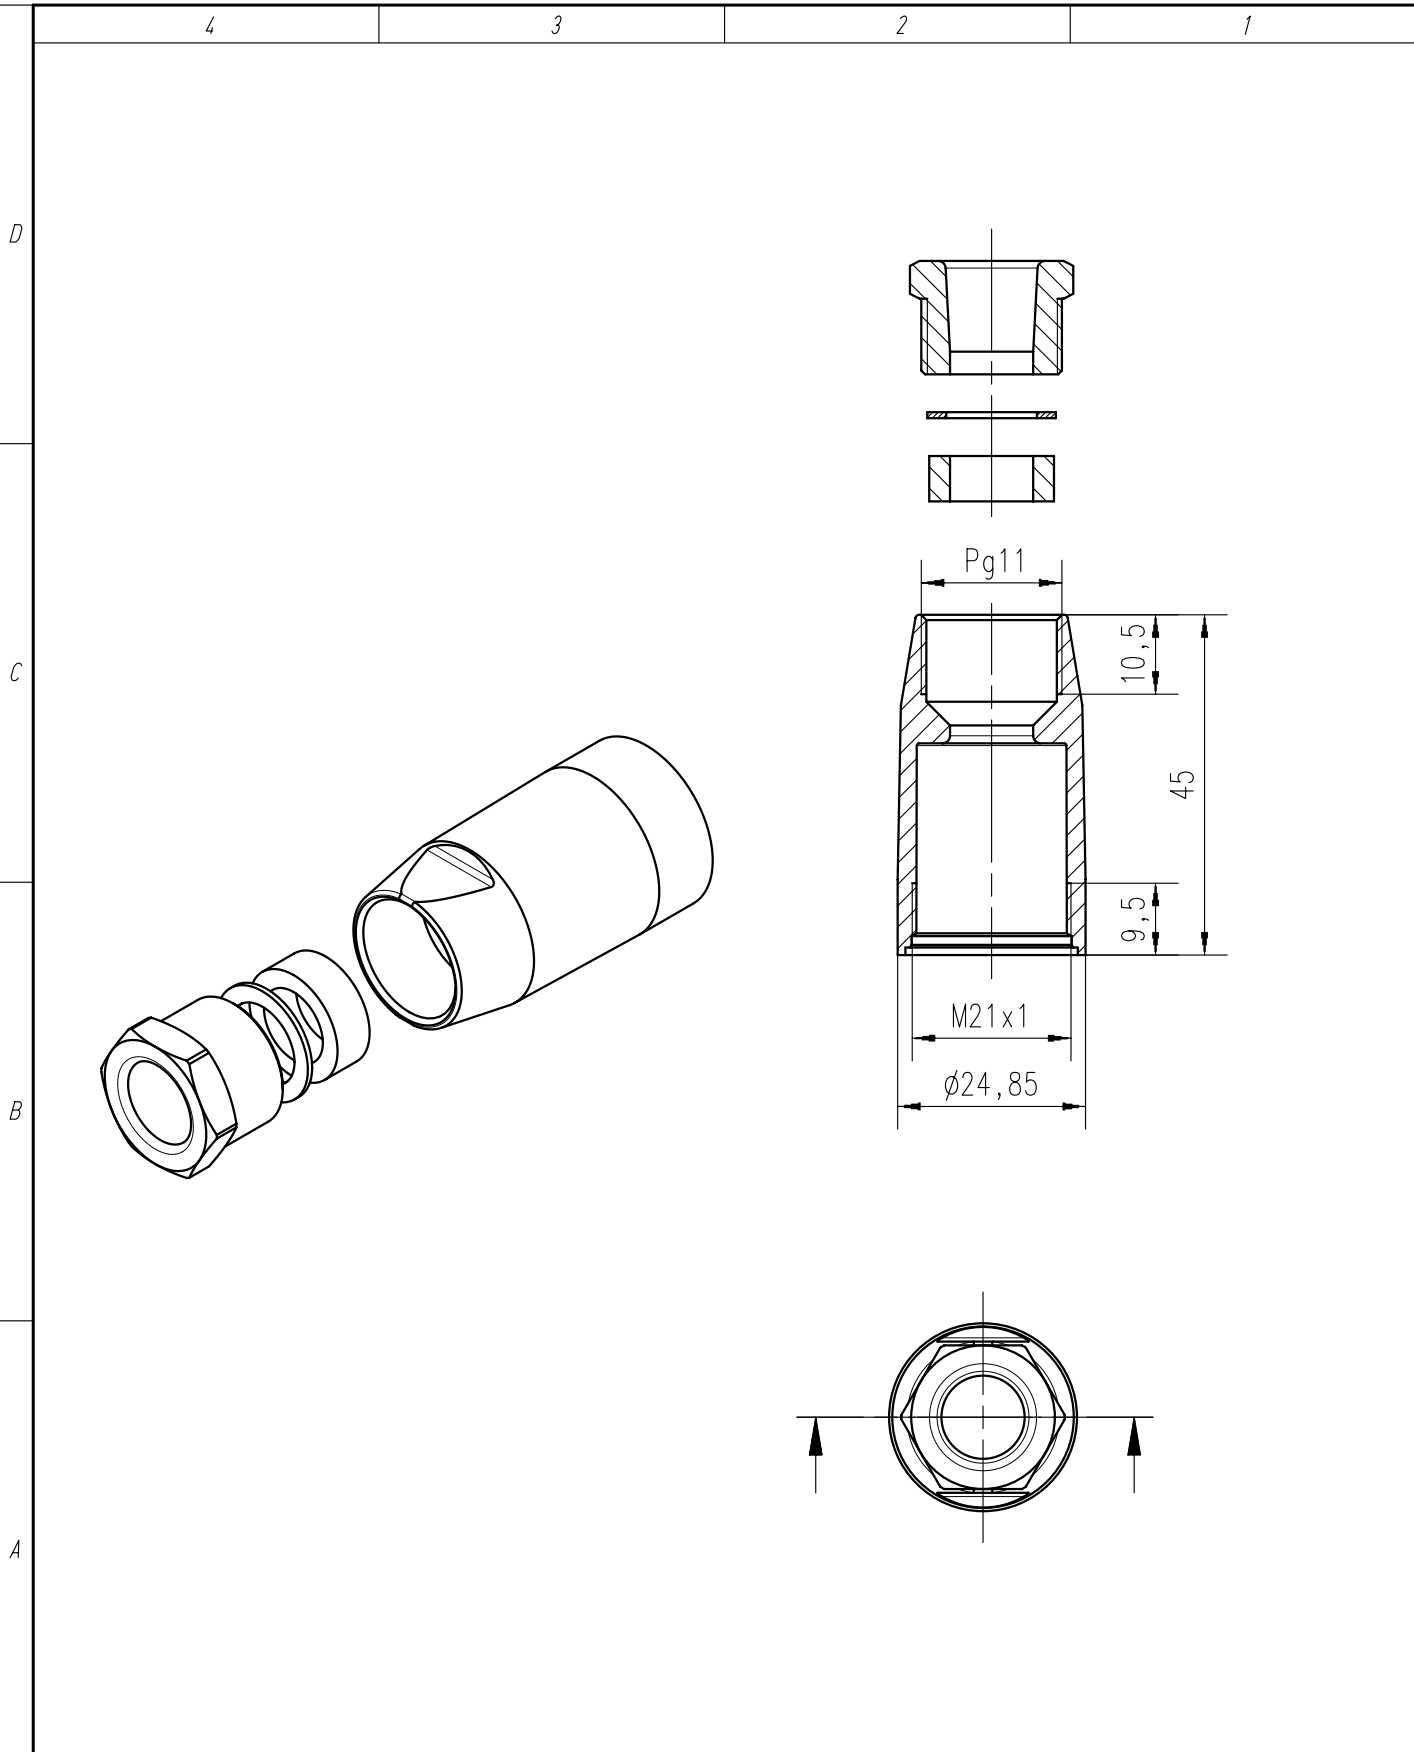

Masse (errechnet)/Calc WT: 9		Zul. Abw./Tolerances:		Maßstab/Scale 1:1		A4			
Prüfmaß/Testdimension						CUSTOMER DRAWING			
Teileindex Part index number				08 Datum/Date Name Gez. 15.02. Gerhardt Drawn Gepr. Checked		Endhülse PG 11 ferrule			
01 200700819 18.02.08 DG		Amphenol-Tuchel Electronics GmbH		M T 3102 004 7		Blatt/Sheet 1 1 Bl.			
Index Änderung/Description Datum/Date Name				Ers. f./Replacement for:					