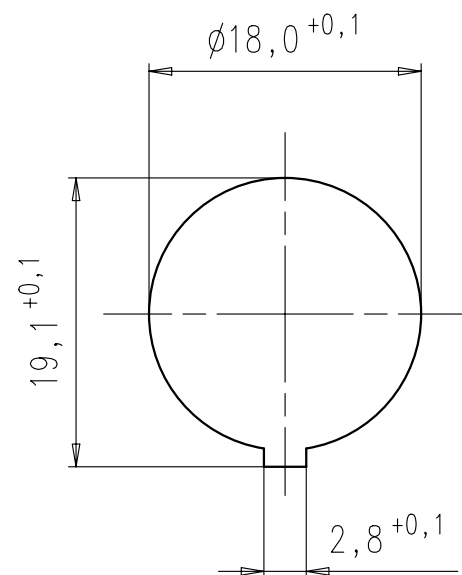

Lochbild für Leiterplatte
 auf Bestückungsseite gesehen
 hole pattern on PCB
 seeing on assembly side

Montageausschnitt
 Panel cutout

Masse (errechnet)/Calc WT:	9	Zul. Abw./Tolerances:		Maßstab/Scale	2:1	A3	
Prüfmaß/Testdimension				CUSTOMER DRAWING			
Teileindex Partindexnumber				Gerätedose abgewinkelt female receptacle right angled			
		07	Datum/Date	Name			
		Gez.	07.03.	Cionvica			
		Drawn					
		Gepr.					
		Checked					
		Amphenol-Tuchel Electronics GmbH		M	T 3507 900	Blatt/Sheet 1 1 Bl.	
01	200700168	07.03.07	CI	Ers. f./Replacement for:			
Index	Änderung/Description	Datum/Date	Name				