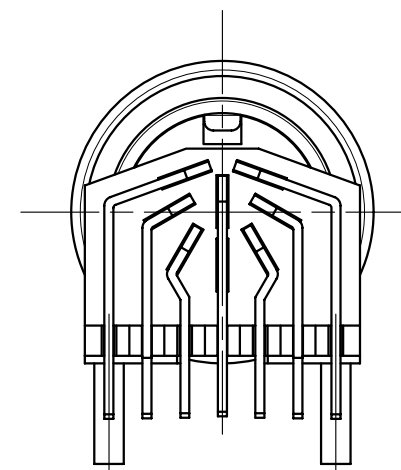

Lochbild für Leiterplatte
 auf Bestückungsseite gesehen
 hole pattern on PCB
 seeing on assembly side

Montageausschnitt
 Panel cutout

Masse (errechnet)/Calc WT:	9	Zul. Abw./Tolerances:		Maßstab/Scale	2:1	A3	
Prüfmaß/Testdimension				CUSTOMER DRAWING			
Teileindex Partindexnumber				Gerätedose abgewinkelt female receptacle right angled			
		07	Datum/Date	Name			
		Gez.	07.03.	Cionvica			
		Drawn					
		Gepr.					
		Checked					
		Amphenol-Tuchel Electronics GmbH		M	T 3507 900	Blatt/Sheet 1 1 Bl.	
01	200700168	07.03.07	CI	Ers. f./Replacement for:			
Index	Änderung/Description	Datum/Date	Name				

[60KD4M](#) [M83723/76W22326](#) [M83723/78R22327](#) [D38999/24WJ29PA](#) [D38999/26FE99SN L/C](#) [75-069228-21J](#) [75-474014-07L](#) [88-559975-75P](#) [8R3006A18M0033](#) [PT02E1283P](#) [GTC00G-24-7S](#) [PT05A-14-5SX](#) [PT05A1832SW](#) [PT05E2255PW](#) [PT05SE1832SWLC](#) [PT05SE1832SYLC](#) [GTC030-20-27PW-LC](#) [GTC030A-20-33S](#) [PT06SE1811SXLC](#) [1211290078](#) [1211810025](#) [1210120122](#) [ACC06AF-20-23P\(003\)](#) [1210503216](#) [1211290084](#) [1211500027](#) [ACS06AF-16-10P\(003\)](#) [D38999/40FB35AN](#) [D38999/40FB35BB](#) [D38999/40WB35BN](#) [D38999/40WD35PN](#) [D38999/40WJ29SN-L/C](#) [D38999/40WJ4BN](#) [D38999/42FB35BN](#) [D38999/42WB35AB](#) [D38999/42WB35PB-L/C](#) [D38999/42WJ19AN](#) [D38999/42WJ24PN-L/C](#) [D38999/44WB35AN](#) [D38999/44WH21AN](#) [D38999/44WH35AN](#) [D38999/44WJ29BA](#) [D38999/44WJ35PN](#) [D38999/44WJ61BA](#) [D38999/46FB35AC](#) [D38999/46FB35BN](#) [D38999/46FB35SA-L/C](#) [D38999/46FB99BA](#) [D38999/46FB99BN](#) [D38999/46FJ19SA-L/C](#)