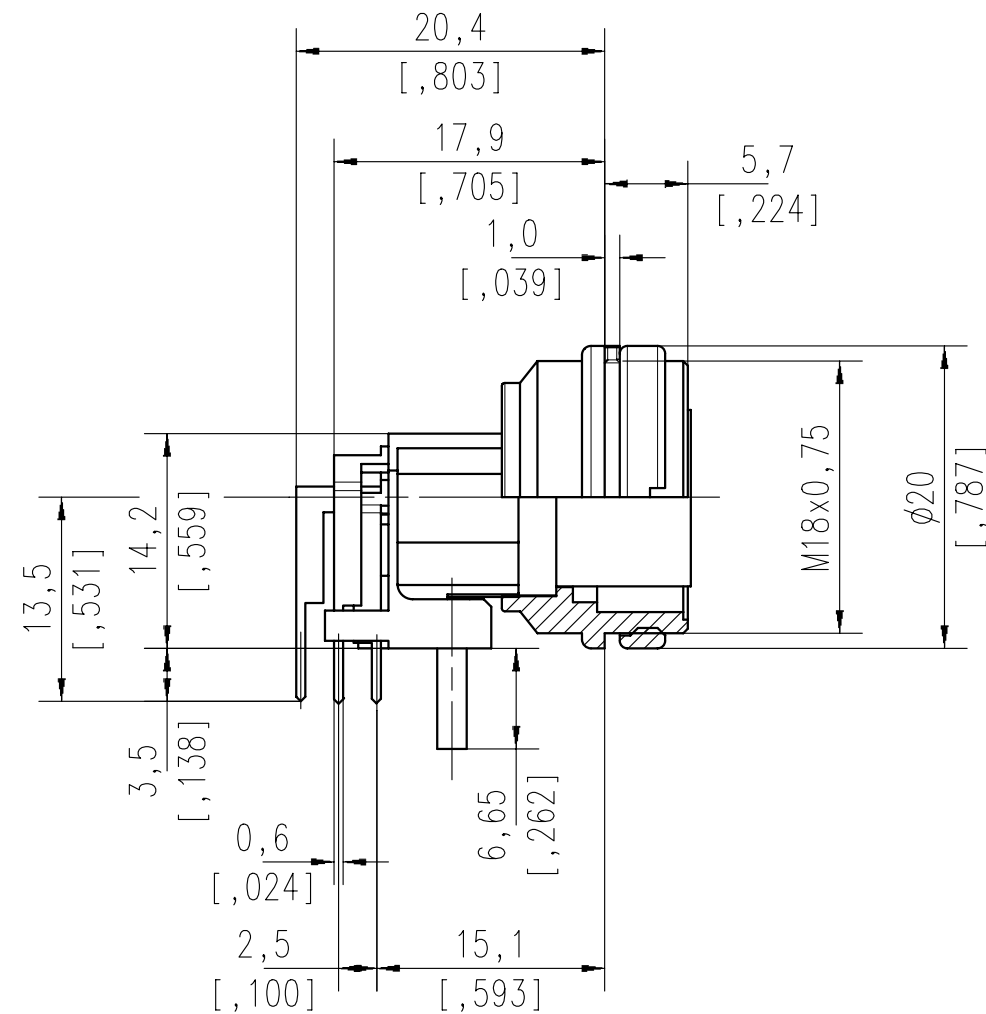

Lochbild für Leiterplatte
 auf Bestückungsseite gesehen
 hole pattern on PCB
 seeing on assembly side

Montageausschnitt
 Panel cutout

Masse (errechnet)/Calc WT:	9	Zul. Abw./Tolerances:		Maßstab/Scale	2:1	A3	
Prüfmaß/Testdimension				CUSTOMER DRAWING			
Teileindex Partindexnumber				Gerätedose abgewinkelt female receptacle right angled			
		07	Datum/Date	Name			
		Gez.	07.03.	Cionvica			
		Drawn					
		Gepr.					
		Checked					
		Amphenol-Tuchel Electronics GmbH		M	T 3507 900	Blatt/Sheet 1 1 Bl.	
01	200700168	07.03.07	CI	Ers. f./Replacement for:			
Index	Änderung/Description	Datum/Date	Name				