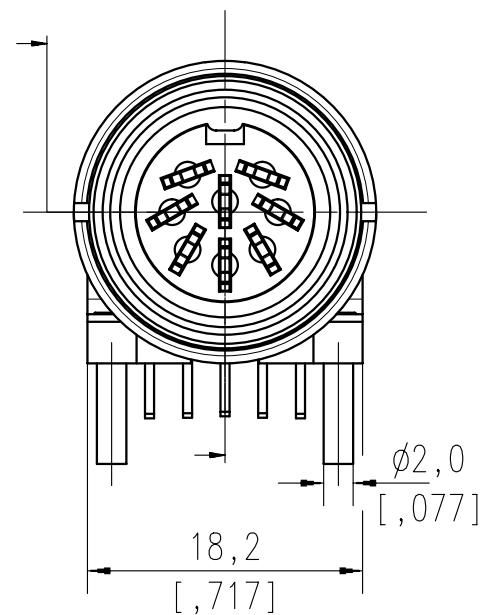

Lochbild für Leiterplatte
 auf Bestückungsseite gesehen
 hole pattern on PCB
 seeing on assembly side

Montageausschnitt
 Panel cutout

Masse (errechnet)/Calc WT:	9	Zul. Abw./Tolerances:		Maßstab/Scale	2:1	A3	
Prüfmaß/Testdimension				CUSTOMER DRAWING			
Teileindex Partindexnumber				Gerätedose abgewinkelt female receptacle right angled			
		07	Datum/Date	Name			
		Gez.	07.03.	Cionvica			
		Drawn					
		Gepr.					
		Checked					
		Amphenol-Tuchel Electronics GmbH		M	T 3507 900	Blatt/Sheet 1 1 Bl.	
01	200700168	07.03.07	CI	Ers. f./Replacement for:			
Index	Änderung/Description	Datum/Date	Name				

[60KD4M](#) [M83723/76W22326](#) [M83723/78R22327](#) [D38999/24WJ29PA](#) [D38999/26FE99SN L/C](#) [75-069228-21J](#) [75-474014-07L](#) [88-559975-75P](#) [8R3006A18M0033](#) [PT02E1283P](#) [GTC00G-24-7S](#) [PT05A-14-5SX](#) [PT05A1832SW](#) [PT05E2255PW](#) [PT05SE1832SWLC](#) [PT05SE1832SYLC](#) [GTC030-20-27PW-LC](#) [GTC030A-20-33S](#) [PT06SE1811SXLC](#) [1211290078](#) [1211810025](#) [1210120122](#) [ACC06AF-20-23P\(003\)](#) [1210503216](#) [1211290084](#) [1211500027](#) [ACS06AF-16-10P\(003\)](#) [D38999/40FB35AN](#) [D38999/40FB35BB](#) [D38999/40WB35BN](#) [D38999/40WD35PN](#) [D38999/40WJ29SN-L/C](#) [D38999/40WJ4BN](#) [D38999/42FB35BN](#) [D38999/42WB35AB](#) [D38999/42WB35PB-L/C](#) [D38999/42WJ19AN](#) [D38999/42WJ24PN-L/C](#) [D38999/44WB35AN](#) [D38999/44WH21AN](#) [D38999/44WH35AN](#) [D38999/44WJ29BA](#) [D38999/44WJ35PN](#) [D38999/44WJ61BA](#) [D38999/46FB35AC](#) [D38999/46FB35BN](#) [D38999/46FB35SA-L/C](#) [D38999/46FB99BA](#) [D38999/46FB99BN](#) [D38999/46FJ19SA-L/C](#)