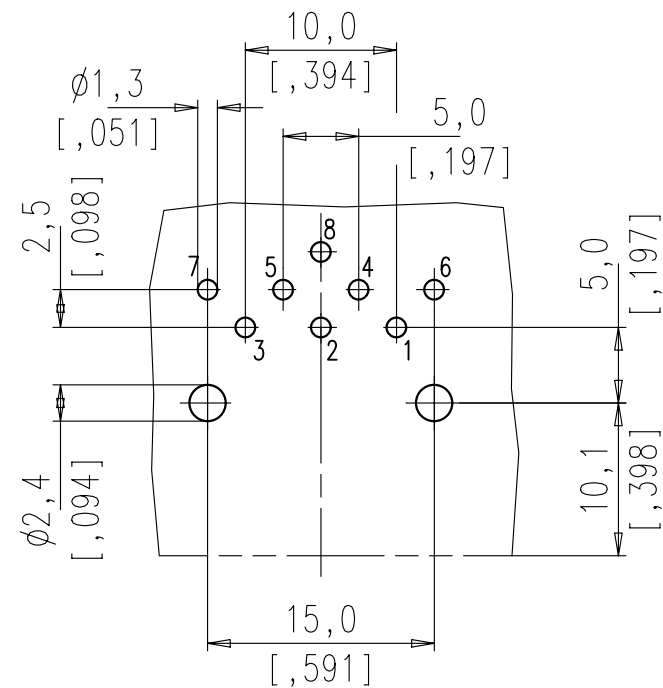

Lochbild für Leiterplatte
 auf Bestückungsseite gesehen
 hole pattern on PCB
 seeing on assembly side

Montageausschnitt
 Panel cutout

Masse (errechnet)/Calc WT:	9	Zul. Abw./Tolerances:		Maßstab/Scale	2:1	A3	
Prüfmaß/Testdimension				CUSTOMER DRAWING			
Teileindex Partindexnumber				Gerätedose abgewinkelt female receptacle right angled			
		07	Datum/Date	Name			
		Gez.	07.03.	Cionvica			
		Drawn					
		Gepr.					
		Checked					
		Amphenol-Tuchel Electronics GmbH		M	T 3507 900	Blatt/Sheet 1 1 Bl.	
01	200700168	07.03.07	CI	Ers. f./Replacement for:			
Index	Änderung/Description	Datum/Date	Name				