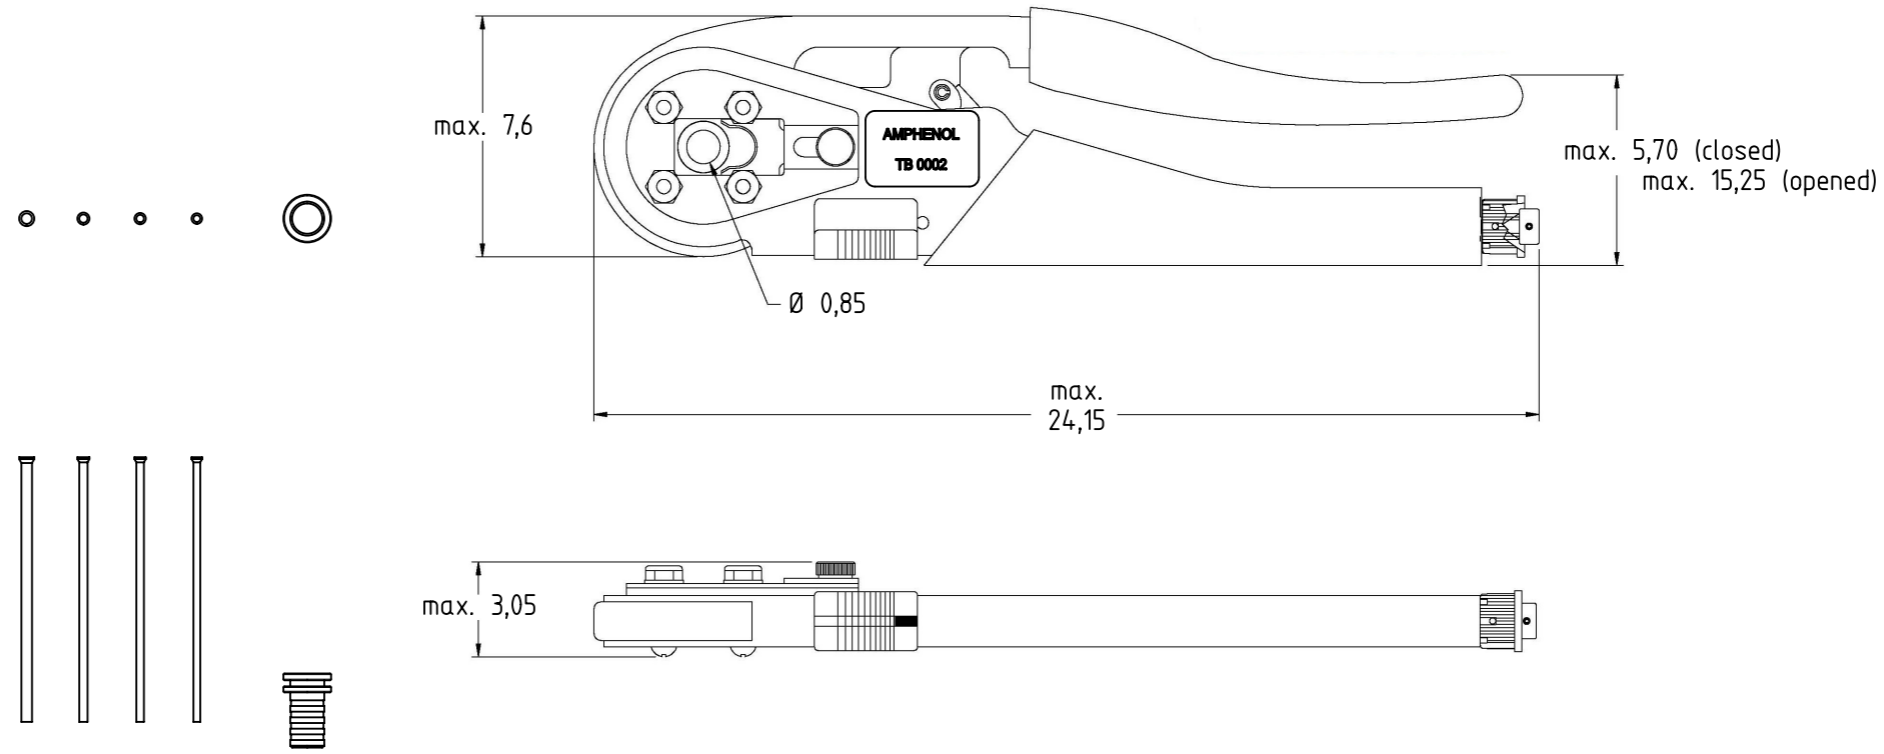

Crimpzange komplett inkl. Kontaktaufnahme für 4 mm Kontakte und Prüfstiftset für 4 mm Kontakte
 crimping tool complete incl. contact locator for 4 mm contacts and calibration pin set for 4 mm contacts

Gewicht (errechnet) / Calc WT: 950 g		Zul. Abw./Tolerances:		Maßstab / Scale: 1:2		A3			
Prüfmaß / Testdimension		ISO 2768-m				CUSTOMER DRAWING			
Teileindex / Partindexnumber		Datum/Date		Name					
		Gez. / Drawn		15.07.2016		PWÖLF		Crimpzange komplett / crimping tool complete	
		Status: Released		Inspector: 25.07.2016		MGRIM			
01		201600001		15.07.2016		PWÖLF		Amphenol-Tuchel Electronics GmbH	
Index		Änderung / Description		Datum / Date		Name		4.039.381	
								M TB 0700 146	
								Blatt / Sheet 1	
								1 Bl.	
								Ers. f. / Replacement for:	