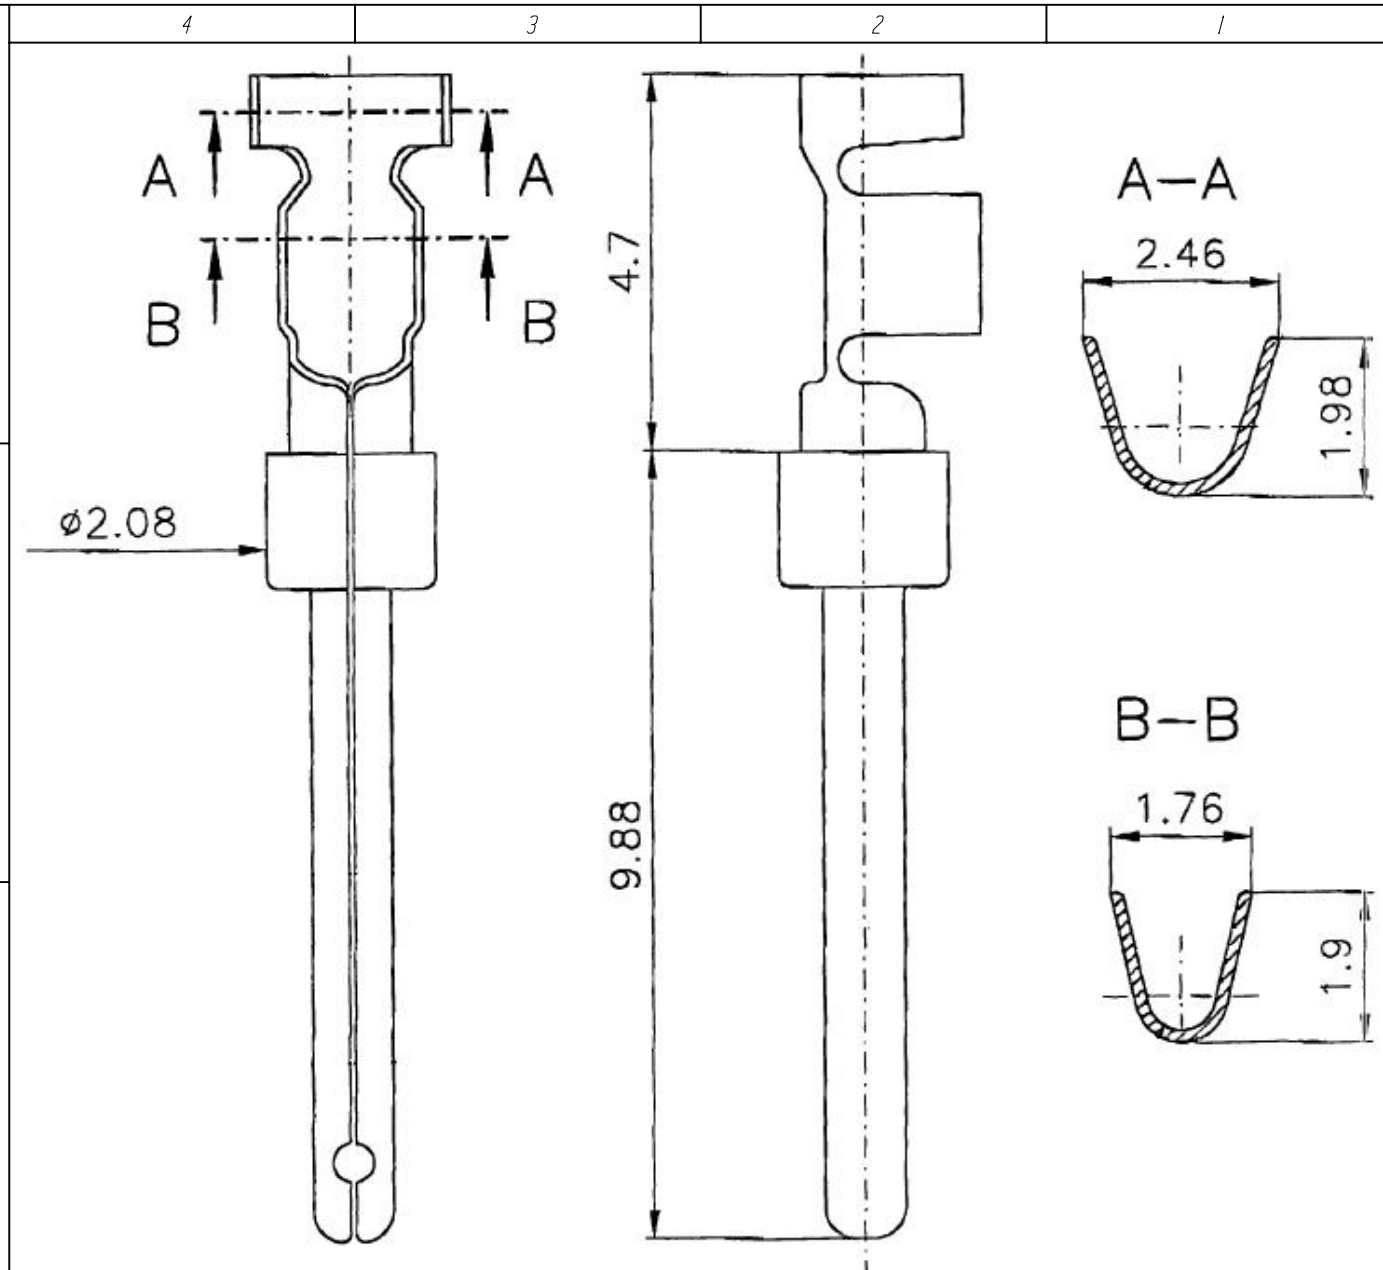

Kontakte am Band M 1:1  
 contacts on a reel M 1:1

Oberfläche: vergoldet  
 surface: gold plated

AWG 20-24; 0,25-0,5mm<sup>2</sup>

Typ Nr. Typ No.	Lieferform delivery form
TN01 010 0131 (2)	Band 2000 St. Rechtseinlauf / infeed right
VN01 010 0131 (2)	Einzelkontakt / single contact 100 St.

Gewicht (errechnet) / Calc WT: g		Zul. Abw./Tolerances:		 DIN / ISO 13715	Maßstab / Scale: 10:1	A4	
Prüfmaß / Testdimension					CUSTOMER DRAWING		
Teileindex Partindexnumber		2013	Datum/Date	Name	Kontaktstift 1mm male contact 1mm		
		Gez.	01.07.	Mohrlang			
		Drawn					
		Gepr.					
		Checked			M N 01 010 0131 (2)		
02	201300452	13.11.14	IM	Amphenol-Tuchel Electronics GmbH			Blatt/Sheet 1
01	201300452	01.07.13	IM				1 Bl.
Index	Änderung/Description	Datum/Date	Name	Ers. f. / Replacement for:			