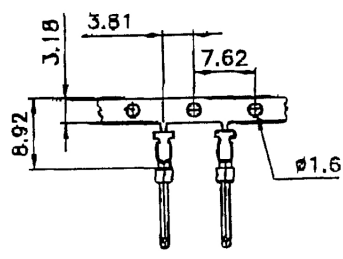

Kontakte am Band M 1:1  
 contacts on a reel M 1:1

Oberfläche: vergoldet  
 surface: gold plated

AWG 20-24; 0,25-0,5mm<sup>2</sup>

Typ Nr. Typ No.	Lieferform delivery form
TN01 010 0131 (2)	Band 2000 St. Rechtseinlauf / infeed right
VN01 010 0131 (2)	Einzelkontakt / single contact 100 St.

Gewicht (errechnet) / Calc WT: g		Zul. Abw./Tolerances:		 DIN / ISO 13715	Maßstab / Scale: 10:1	A4	
Prüfmaß / Testdimension					CUSTOMER DRAWING		
Teileindex Partindexnumber		2013	Datum/Date	Name	Kontaktstift 1mm male contact 1mm		
		Gez.	01.07.	Mohrlang			
		Drawn					
		Gepr.					
		Checked			M N 01 010 0131 (2)		
02	201300452	13.11.14	IM	Amphenol-Tuchel Electronics GmbH			Blatt/Sheet 1
01	201300452	01.07.13	IM				1 Bl.
Index	Änderung/Description	Datum/Date	Name	Ers. f. / Replacement for:			