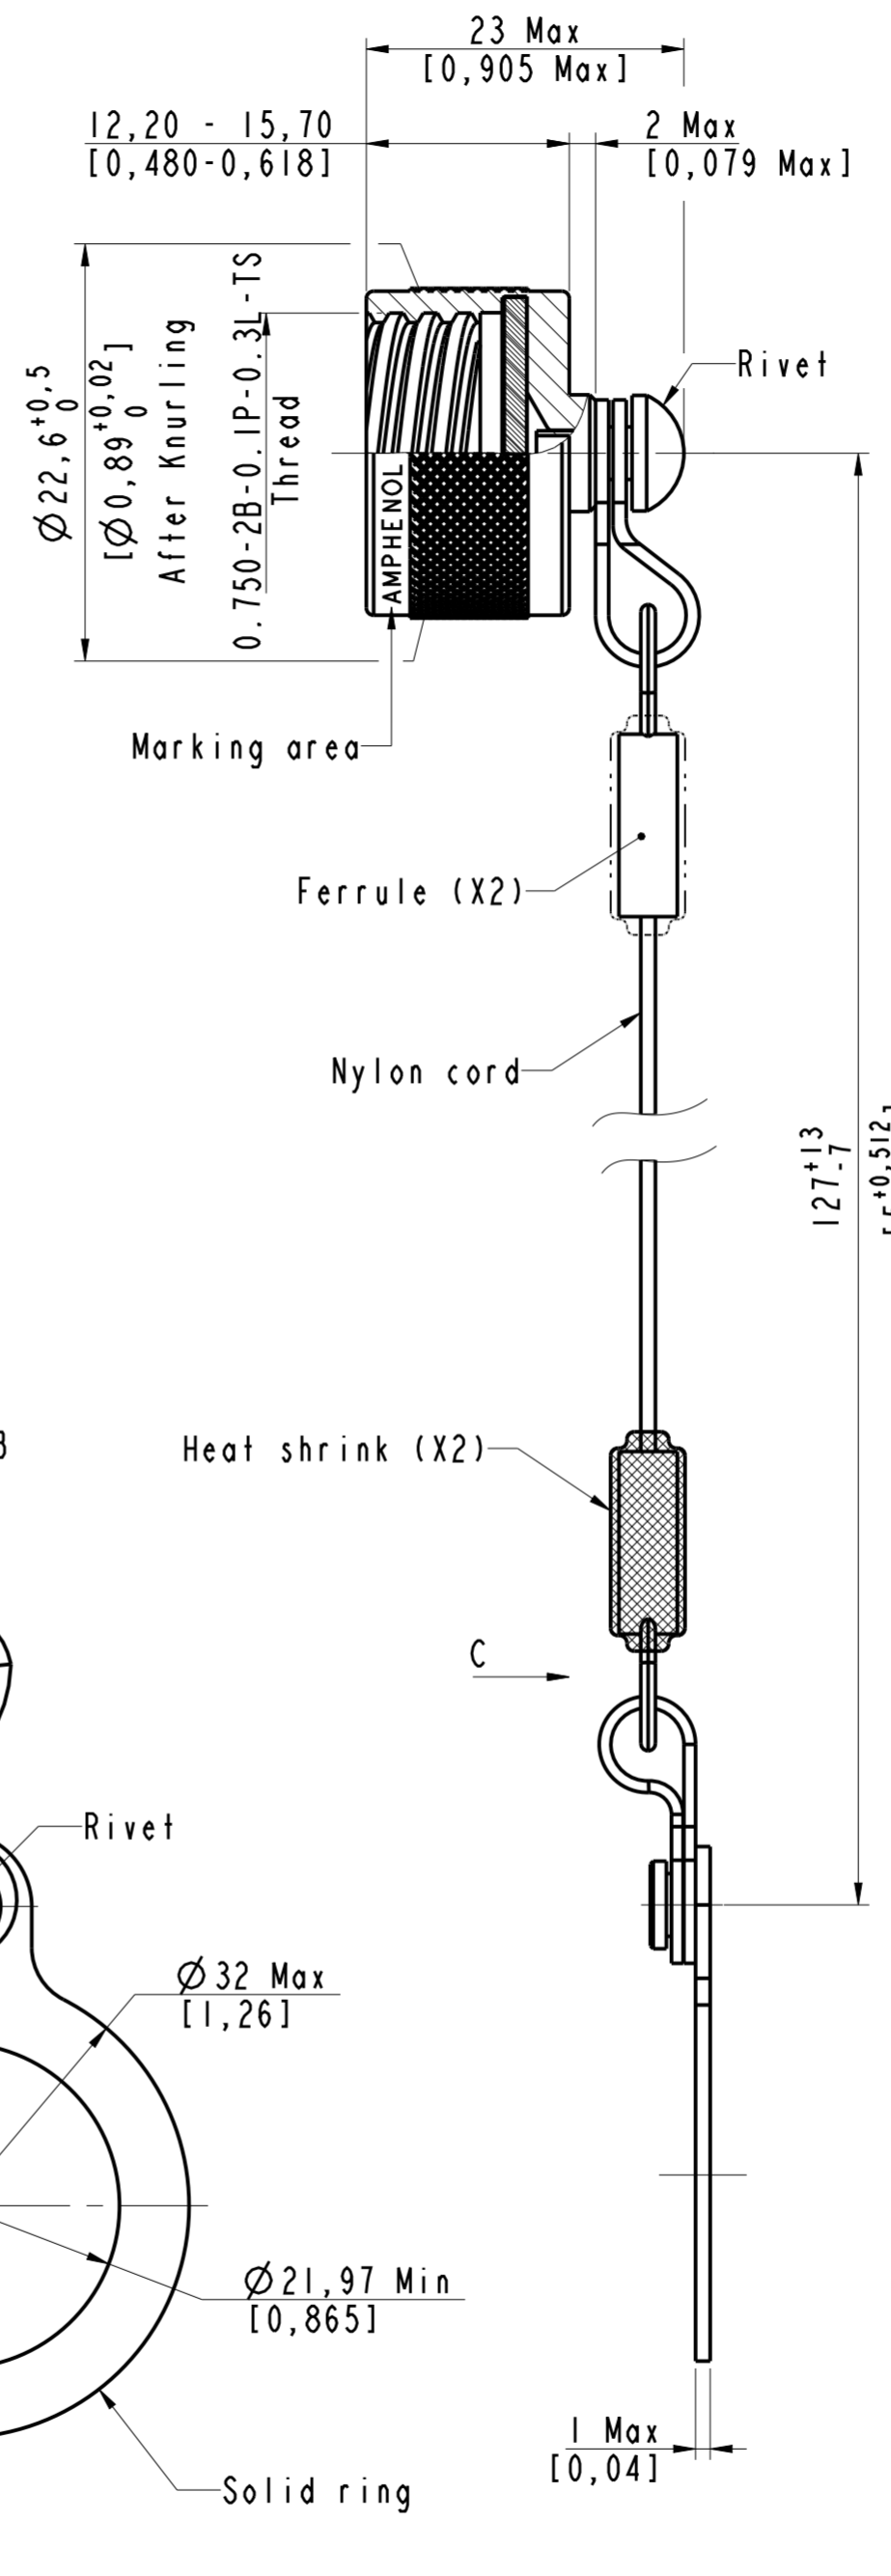

USB3CF TVC 2 X

USB3CF TVC 7 X

USB3CF TVC 7 X F057

USB3CF TVC 6 X

Commercial designation:
USB3CF TVC X X FXXX

- Blank: Standard caps.
- F057: Protective cap for reduced flange connectors (F058, F059, F311, F312).
- Finish:
- N: Nickel
- G: Olive drab cadmium
- ZN: Black zinc nickel
- BZ: Marine Bronze
- S: Stainless steel passivation
- Connector type:
- 2: Square flange receptacle
- 7: Jam nut receptacle
- 6: Plug

Note:
① All attachments (Rivet, Chain, End links & Solid ring) are stainless steel passivated

USB3CF TV Protective caps with Nylon cord		DRAWN BY: S Kekan		UPDATED BY: -		LAST APPROVED BY: M Peters	
ALL DIMENSIONS ARE IN MM	AMPHENOL SOCAPEX			ORIGINAL DRAWING DATE: 25/01/23	CONFIGURATION DATA ARE AVAILABLE IN PDM		
	SCALE: 2	B.P. 29 74311 THYEZ CEDEX			REV: A	PAGE: 1/1	
191-PLC-1208-00							

Click to view similar products for [USB Connectors](#) category:

Click to view products by [Amphenol](#) manufacturer:

Other Similar products are found below :

[950](#) [A-USB A-LP-SMT-C](#) [A-USB B-TOP-C](#) [MUSBD11135](#) [17-200721](#) [217450-1](#) [KMBVX-TH-5S-B30](#) [KUSBX-AS2N-W](#) [KUSBX-SMT2AP1S-W30](#) [935](#) [957](#) [30-498-6](#) [SK-60A-2](#) [1734082-1](#) [30-470](#) [30-489](#) [30-541](#) [MAB 5 S](#) [A-USB A-2P-C](#) [MIKROE-1451](#)
[USBFTVSCCG](#) [4689-1](#) [1-1734084-2](#) [NK-27-32SL](#) [NK-L8-22C-5/8](#) [10135326-001LF](#) [4198](#) [690-024-633-031](#) [UB-20PMFP-LC7001](#) [17-200011](#) [UB-20AFMM-LL7A01](#) [CAP-WCCMLPB1](#) [CAP-WCCMLPC1](#) [2274475-3](#) [USB3FTV7SAGF059](#) [USB3FTV2SAZNF459](#)
[USB3FTV7SAZNF459](#) [KMMX-BSMT35S-1-B30TR](#) [10082141-N340LF](#) [10117836-011LF](#) [GSB3C3133DSYHR](#) [09 45 452 1924](#) [10.0](#)
[QHHTZB6.3](#) [30-1212](#) [CP30114](#) [CP30118](#) [CP30205N](#) [CP30205NMB](#) [CP30206NMB](#) [CP30207NM](#)