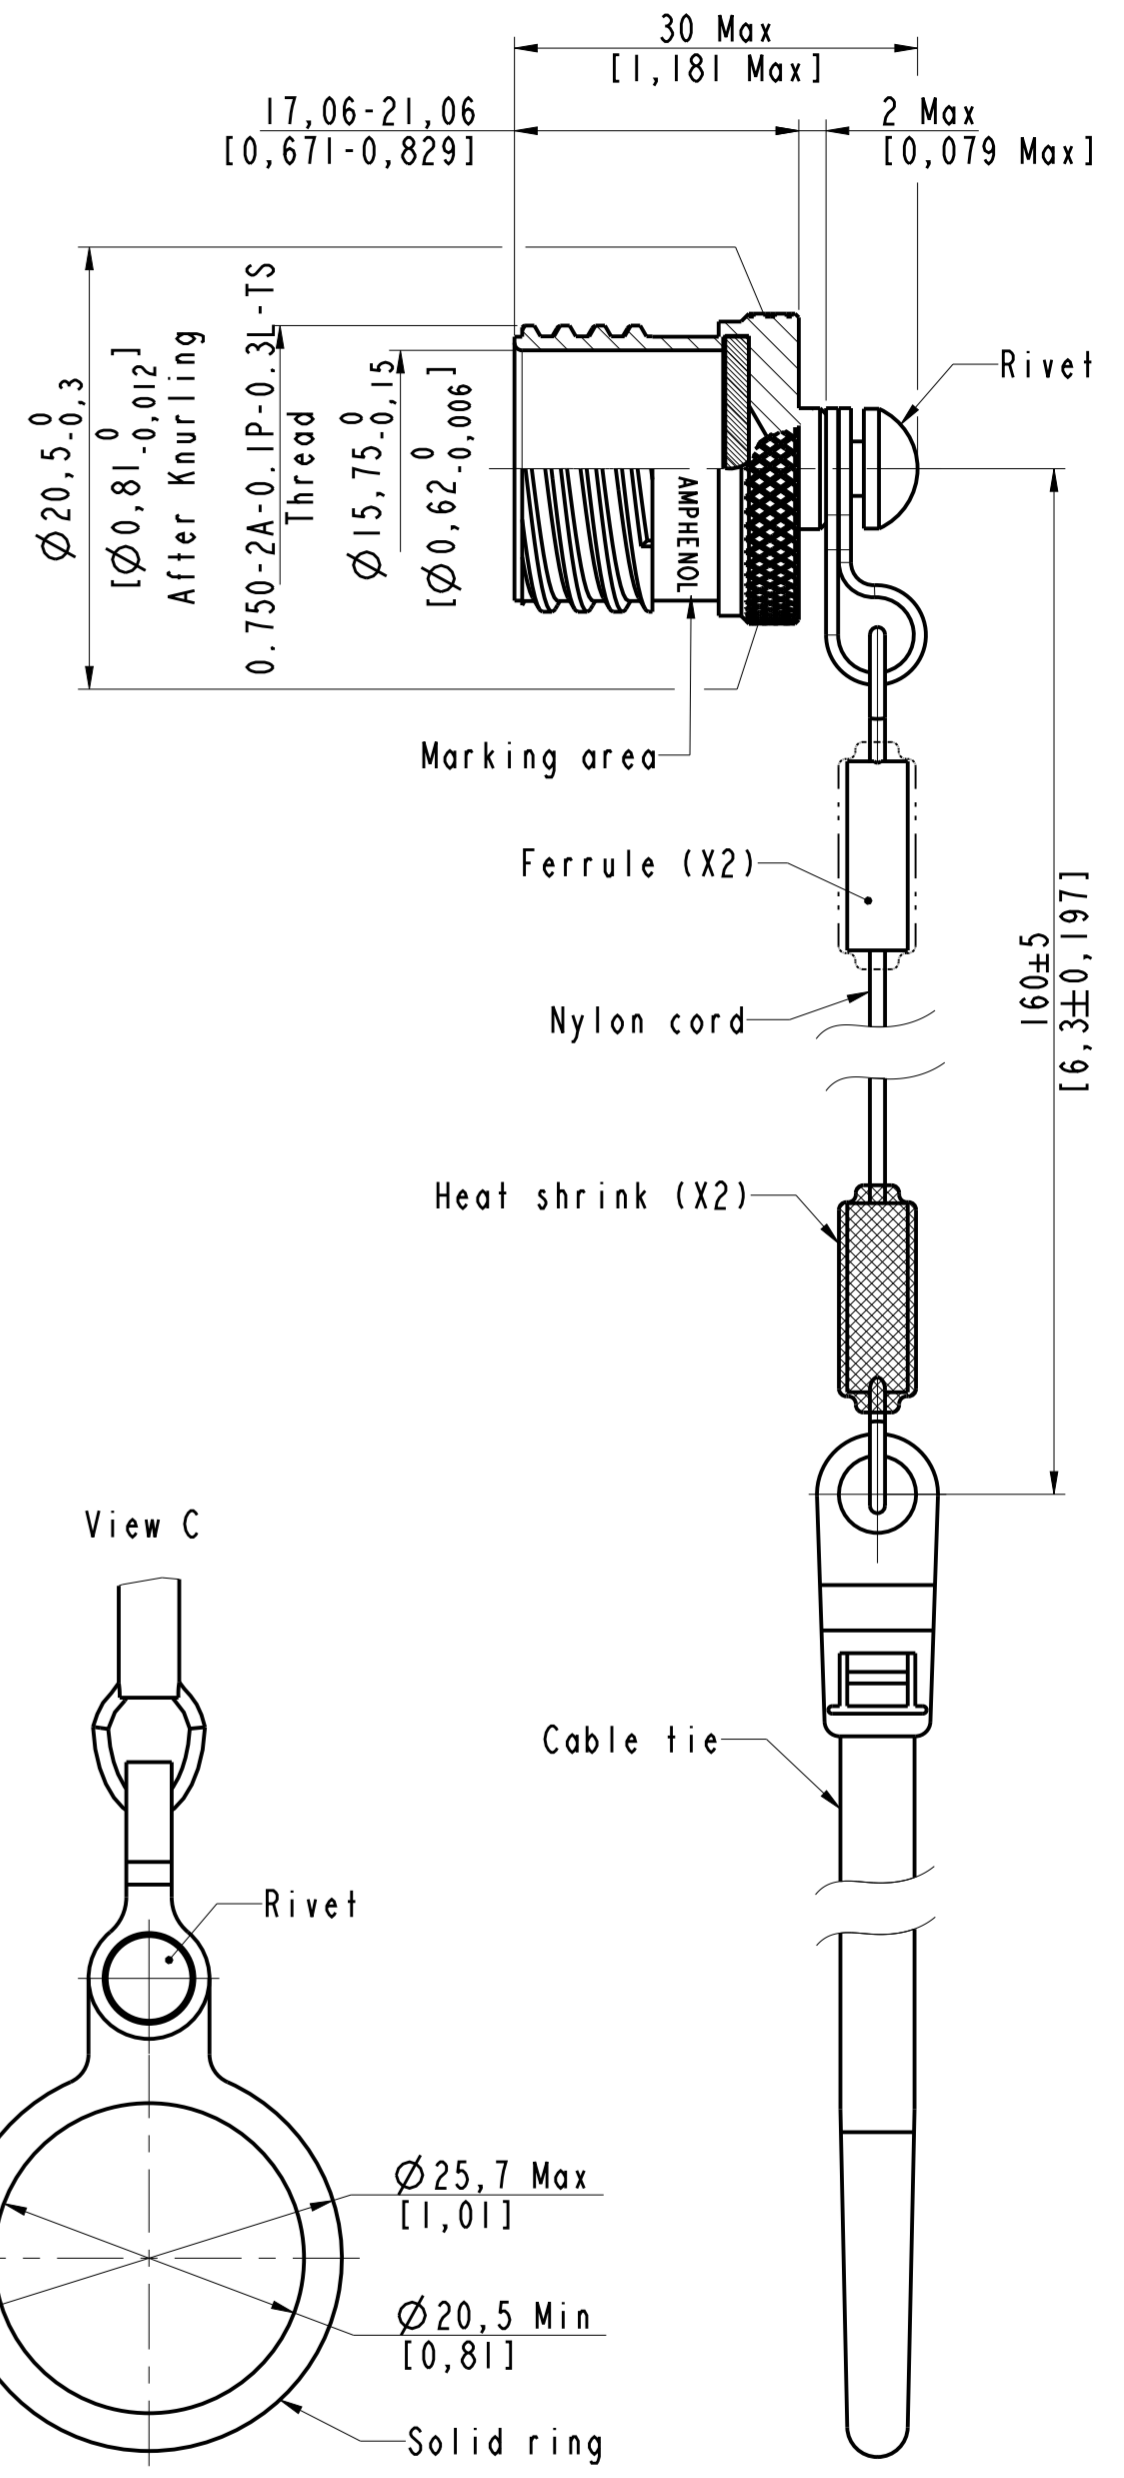

USB3CF TVC 2 X

USB3CF TVC 7 X

USB3CF TVC 7 X F057

USB3CF TVC 6 X

Commercial designation:
USB3CF TVC X X FXXX

- Blank: Standard caps.
- F057: Protective cap for reduced flange connectors (F058, F059, F311, F312).
- Finish:
- N: Nickel
- G: Olive drab cadmium
- ZN: Black zinc nickel
- BZ: Marine Bronze
- S: Stainless steel passivation
- Connector type:
- 2: Square flange receptacle
- 7: Jam nut receptacle
- 6: Plug

Note:
① All attachments (Rivet, Chain, End links & Solid ring) are stainless steel passivated

USB3CF TV Protective caps with Nylon cord		DRAWN BY: S Kekan		UPDATED BY: -		LAST APPROVED BY: M Peters	
ALL DIMENSIONS ARE IN MM	AMPHENOL SOCAPEX			ORIGINAL DRAWING DATE: 25/01/23	CONFIGURATION DATA ARE AVAILABLE IN PDM		
	SCALE: 2	B.P. 29 74311 THYEZ CEDEX			REV: A	PAGE: 1/1	
191-PLC-1208-00							

Click to view similar products for [USB Connectors](#) category:

Click to view products by [Amphenol](#) manufacturer:

Other Similar products are found below :

[950](#) [A-USB A-LP-SMT-C](#) [A-USB B-TOP-C](#) [MUSBD11135](#) [17-200721](#) [217450-1](#) [KMBVX-TH-5S-B30](#) [KUSBX-AS2N-W](#) [KUSBX-SMT2AP1S-W30](#) [935](#) [957](#) [30-498-6](#) [SK-60A-2](#) [1734082-1](#) [30-470](#) [30-489](#) [30-541](#) [MAB 5 S](#) [A-USB A-2P-C](#) [MIKROE-1451](#)
[USBFTVSCCG](#) [4689-1](#) [1-1734084-2](#) [NK-27-32SL](#) [NK-L8-22C-5/8](#) [10135326-001LF](#) [4198](#) [690-024-633-031](#) [UB-20PMFP-LC7001](#) [17-200011](#) [UB-20AFMM-LL7A01](#) [CAP-WCCMLPB1](#) [CAP-WCCMLPC1](#) [2274475-3](#) [USB3FTV7SAGF059](#) [USB3FTV2SAZNF459](#)
[USB3FTV7SAZNF459](#) [KMMX-BSMT35S-1-B30TR](#) [10082141-N340LF](#) [10117836-011LF](#) [GSB3C3133DSYHR](#) [09 45 452 1924](#) [10.0](#)
[QHHTZB6.3](#) [30-1212](#) [CP30114](#) [CP30118](#) [CP30205N](#) [CP30205NMB](#) [CP30206NMB](#) [CP30207NM](#)