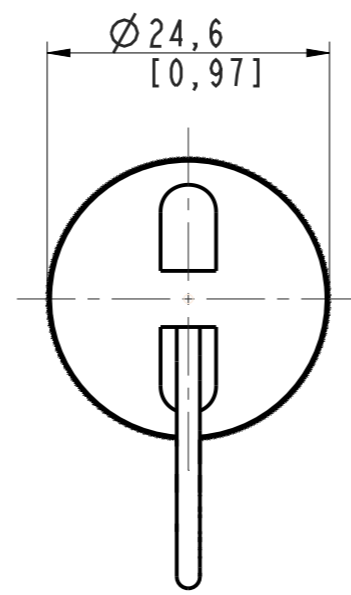

DANS LE BUT CONSTANT D'AMELIORER SES PRODUITS, Amphenol Socapex SE RESERVE LE DROIT D'EN MODIFIER TOUTE COTE OU CARACTERISTIQUE.
IMP 036 A

USB3F KEY XXX X
See table

Designation		
	XXX	X
	Capacity (Gb)	Plating
USB3F KEY	16	B = Black painting (RoHS) N = Nickel (RoHS) G = Olive drab cadmium (Not RoHS)
	32	
	64	
	128	
	256	

Dimensions in mm / [inch]

MODIFICATIONS	A	Plan original	ECHELLE	Amphenol Socapex	DESSIN: M RINSANT le 08/01/20
			1,5		TECHNIQUE: N MEURICE le 08/01/20
				BP 29 - 74311 THYEZ CEDEX	A
					191-PLC-944-00 1/1