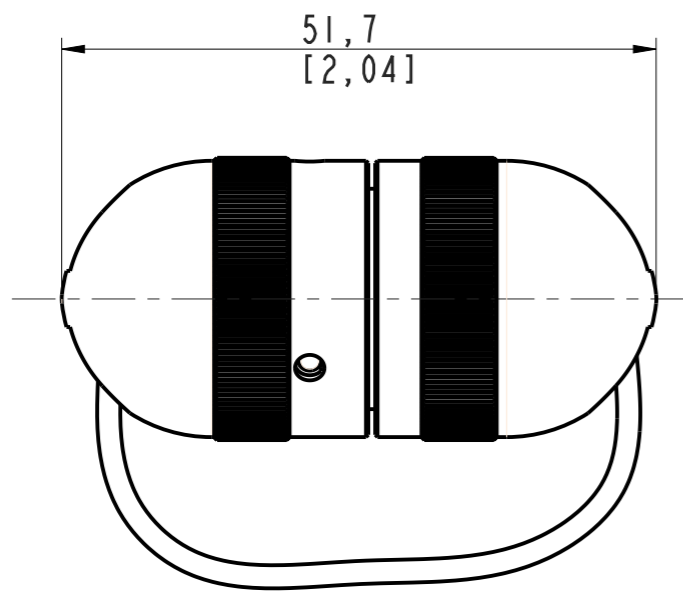

DANS LE BUT CONSTANT D'AMELIORER SES PRODUITS, Amphenol Socapex SE RESERVE LE DROIT D'EN MODIFIER TOUTE COTE OU CARACTERISTIQUE.
IMP 036 A

USB3F KEY XXX X
See table

Designation		
	XXX	X
	Capacity (Gb)	Plating
USB3F KEY	16	B = Black painting (RoHS) N = Nickel (RoHS) G = Olive drab cadmium (Not RoHS)
	32	
	64	
	128	
	256	

Dimensions in mm / [inch]

MODIFICATIONS	A	Plan original	ECHELLE	Amphenol Socapex	DESSIN: M RINSANT le 08/01/20
			1,5		TECHNIQUE: N MEURICE le 08/01/20
				BP 29 - 74311 THYEZ CEDEX	A
					191-PLC-944-00 1/1