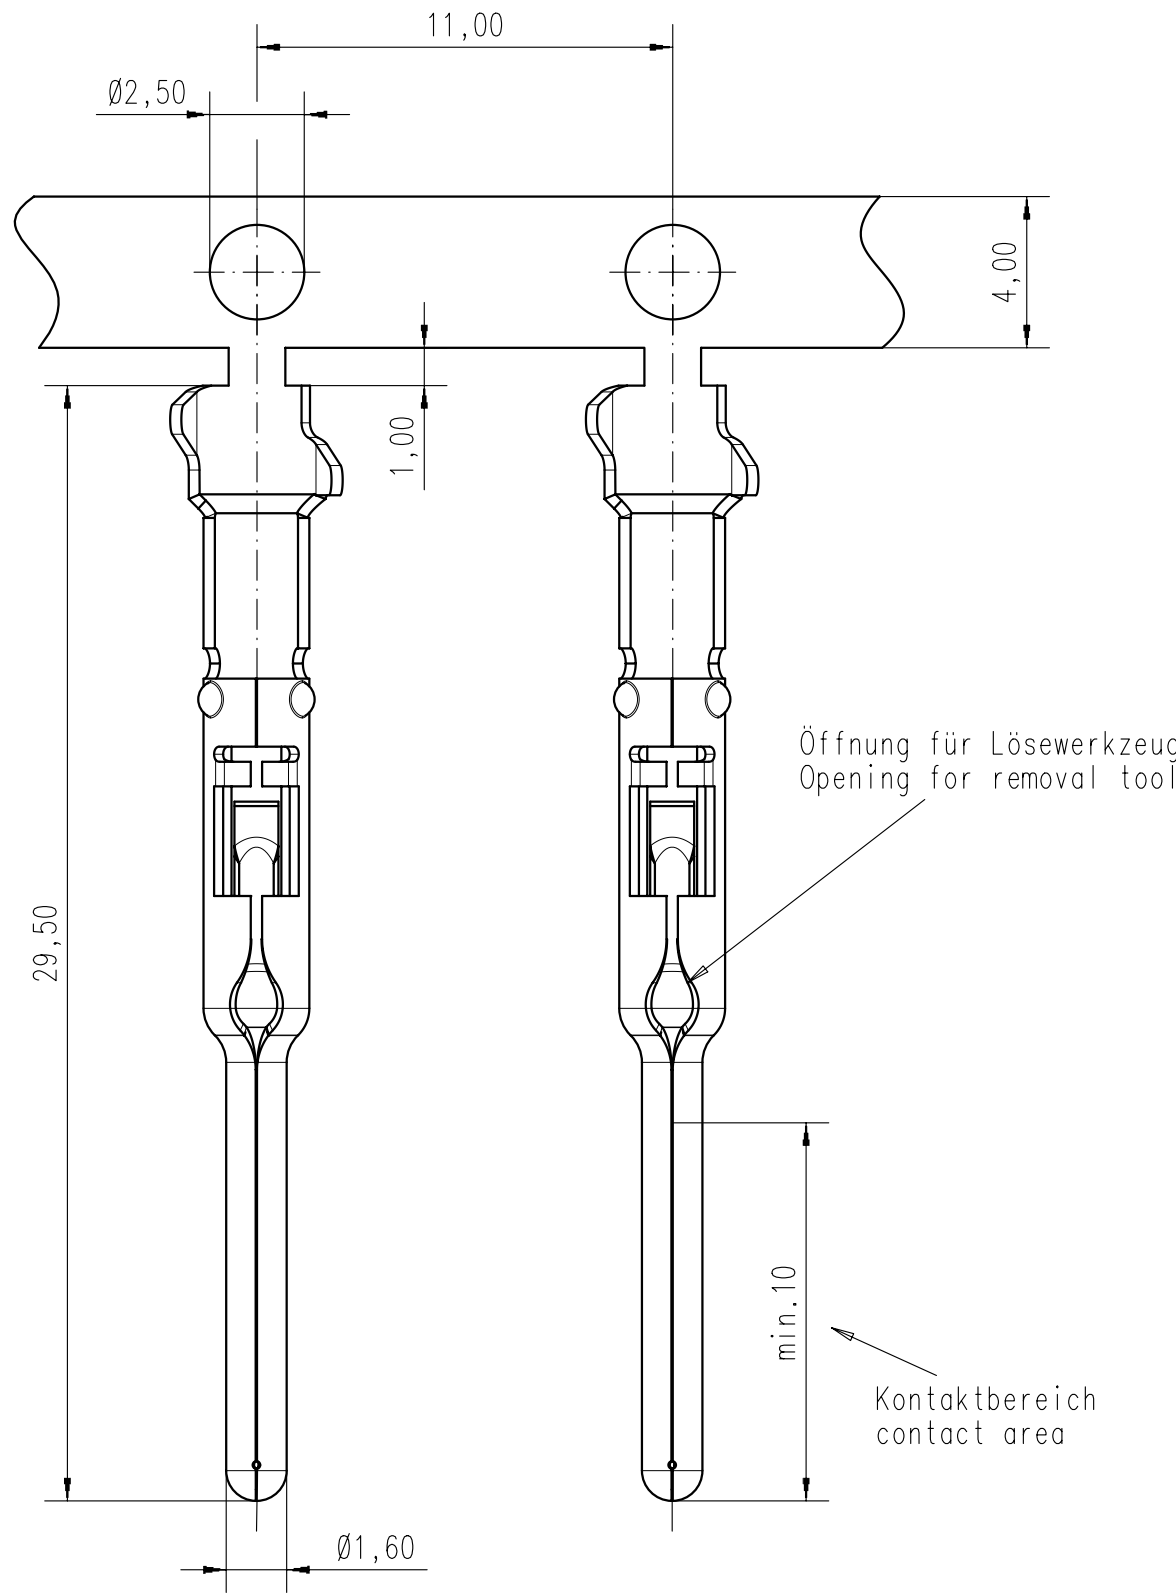

N 01 016-0011 (2)/(102)	Cu/Ni2 Au0,5	0.14-0.50 mm ²
N 01 016-0011 (1)/(101)	Cu/Ni0,5 Ag2 pas	AWG 26-20
N 01 016-0004 (2)/(102)	Cu/Ni2 Au0,5	0.50-1.5 mm ²
N 01 016-0004 (1)/(101)	Cu/Ni0,5 Ag2 pas	AWG 20-16
Typ-Nr. / Type-No.	Oberfläche im Kontaktbereich Plating in contact area	Anschlussquerschnitt terminal cross-section

HN 01 016-00XX (X)	Band 2000 St. Rechtseinlauf / Reel 2000 pcs. infeed right
TN 01 016-00XX (X)	Band 2000 St. Linkseinlauf / Reel 2000 pcs. infeed left
ZN 01 016-00XX (X)	Band 200 St. / Reel 200 pcs.
VN 01 016-00XX (X)	Einzelkontakt 100 St. / Single contact 100 pcs.
Bestell-Nr. / Part-No.	Verpackungsform / Packaging

Masse (errechnet)/Calc WT:	9	Zul. Abw./Tolerances:		Maßstab/Scale	5:1	A3	
Prüfmaß/Testdimension				CUSTOMER DRAWING			
Teileindex Part index number				Stiftkontakt pin contact			
		06	Datum/Date	Name			
		Gez.	04.05	N.Sifer			
		Drawn					
		Gepr.					
		Checked					
		Amphenol-Tuchel Electronics GmbH		M	N 01 016 00XX (X)	Blatt/Sheet	1
01	201000049	04.05.10	Si.			1	1 Bl.
Index	Änderung/Description	Datum/Date	Name	Ers. f./Replacement for:			