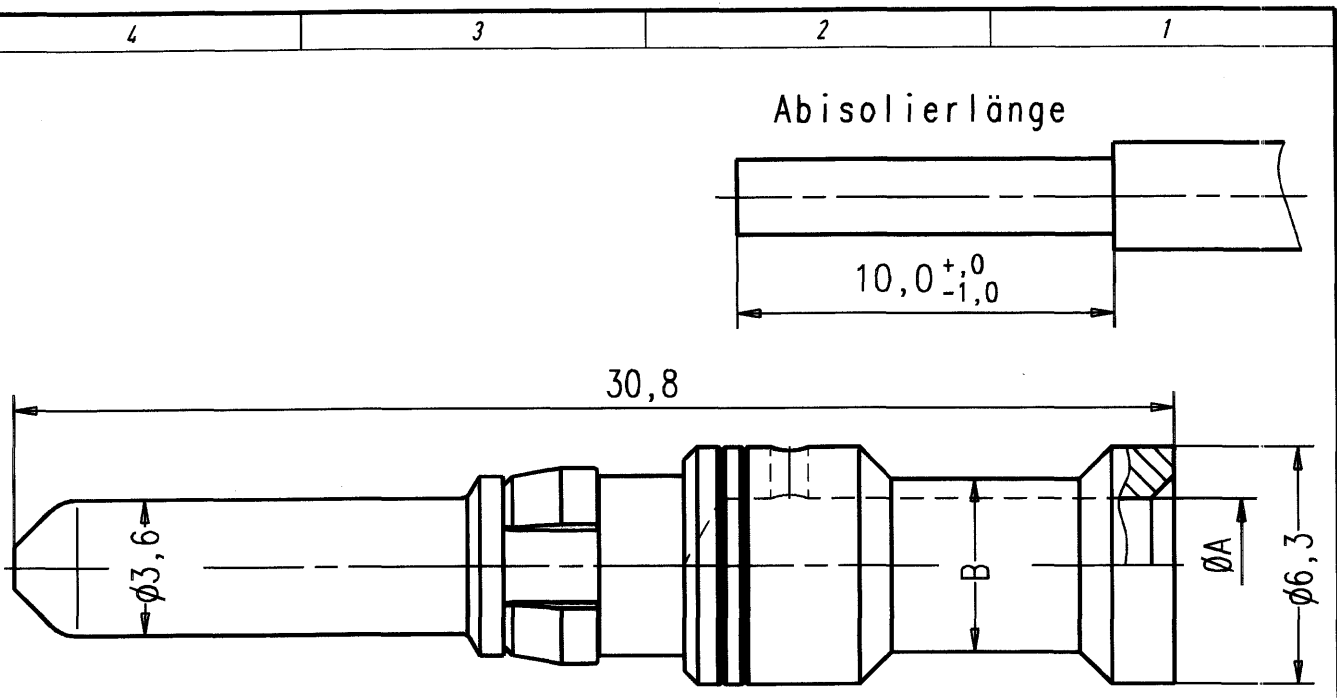

CRIMPZANGE FÜR  
 ANSCHLUSSQUERSCHNITT 1,5/2,5/4,0/6,0mm<sup>2</sup>: TA 0000  
 4-KERB-CRIMPZANGE FÜR  
 ANSCHLUSSQUERSCHNITT 1,5/2,5/4,0/6,0/10,0 mm<sup>2</sup>: TB 0200 146

BESTELL-NR.	OBER-FLÄCHE	STÜCK	ANSCHLUSS-QUERSCHNITT mm <sup>2</sup>	MASS A	MASS B	CRIMP-BACKEN	KONTAKT-AUFNAHME			
VN01 036 0005 (1) C	Ag	100	2,5	2,25	3,45	-	-			
VN01 036 0004 (1) C			1,5	1,75	3,0					
VN01 036 0003 (1) C			10,0	4,4	5,9					
VN01 036 0002 (1) C			6,0	3,55	4,6			TA 0000-124	TA 0010-146 0004	
VN01 036 0001 (1) C			4,0	2,85	3,9					
N 01 036 0005 (1)		1	1	2,5	2,25	3,45	-	-		
N 01 036 0004 (1)				1,5	1,75	3,0				
N 01 036 0003 (1)				10,0	4,4	5,9				
N 01 036 0002 (1)				6,0	3,55	4,6			TA 0000-124	TA 0010-146 0004
N 01 036 0001 (1)				4,0	2,85	3,9				

Gewicht: g (errechnet)	Zul. Abw.:	Maßstab 5:1	A4	
		Material: CuZn		
	98 Datum Name	Stiftkontakt 3.6		
	Gez. 07.04. Cionvico	Ø3,6		
	Bearb.			
	Gep. 23.4.98			
	Norm.			
	Amphenol-Tuchel Electronics GmbH	M-N01 036 000X ( )		
01	07.04.98 CI	Blatt 1		
Zust. Änderung	Datum Name	Ers. f.:		