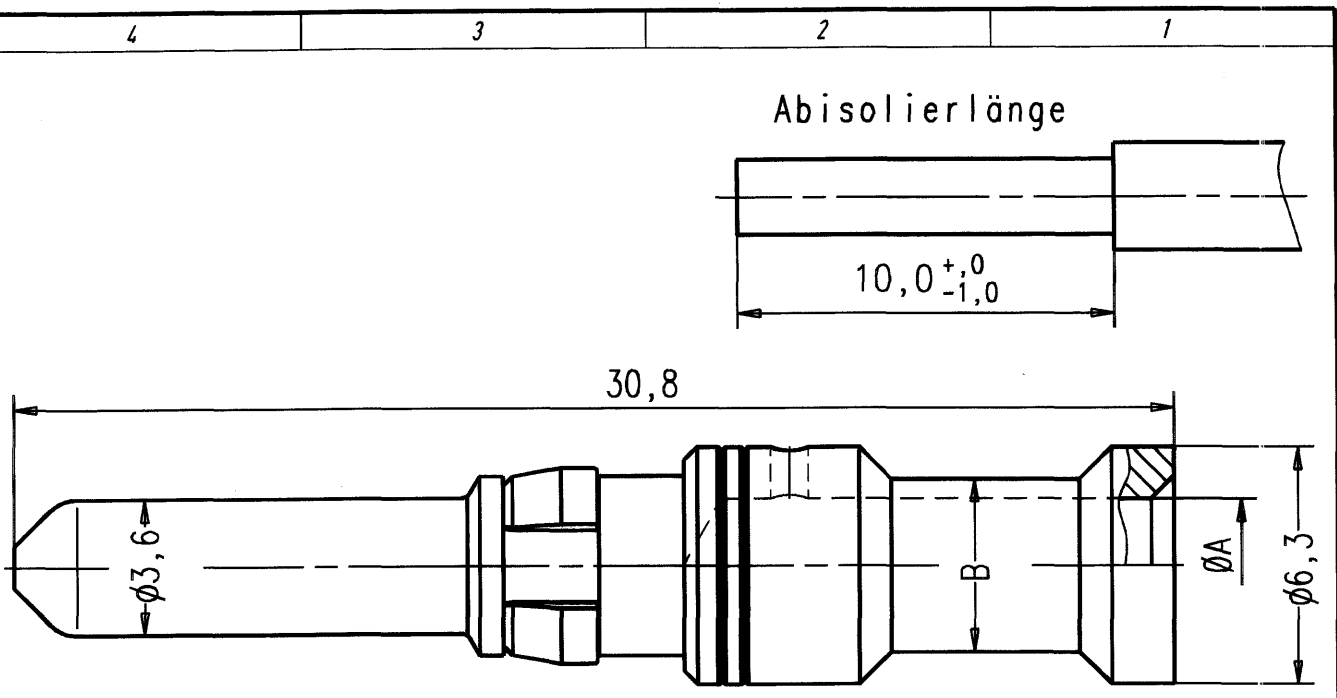

CRIMPZANGE FÜR
 ANSCHLUSSQUERSCHNITT 1,5/2,5/4,0/6,0mm²: TA 0000
 4-KERB-CRIMPZANGE FÜR
 ANSCHLUSSQUERSCHNITT 1,5/2,5/4,0/6,0/10,0 mm²: TB 0200 146

BESTELL-NR.	OBER- FLÄCHE	STÜCK	ANSCHLUSS- QUERSCHNITT mm ²	MASS A	MASS B	CRIMP- BACKEN	KONTAKT- AUFNAHME			
VN01 036 0005 (1) C	Ag	100	2,5	2,25	3,45	-	-			
VN01 036 0004 (1) C			1,5	1,75	3,0					
VN01 036 0003 (1) C			10,0	4,4	5,9					
VN01 036 0002 (1) C			6,0	3,55	4,6			TA 0000- 124	TA 0010- 146 0004	
VN01 036 0001 (1) C			4,0	2,85	3,9					
N 01 036 0005 (1)		1		2,5	2,25	3,45	-	-		
N 01 036 0004 (1)				1,5	1,75	3,0				
N 01 036 0003 (1)				10,0	4,4	5,9				
N 01 036 0002 (1)				6,0	3,55	4,6			TA 0000- 124	TA 0010- 146 0004
N 01 036 0001 (1)				4,0	2,85	3,9				

Gewicht:	g (errechnet)	Zul. Abw.:	Maßstab	5:1	A4	
Prüfmaß			Material: CuZn			
		98 Datum Name	Stiftkontakt 3.6			
		Gez. 07.04. Cionvico	Ø3,6			
		Bearb.				
		Gep. 23.4.98				
		Norm.				
		Amphenol-Tuchel Electronics GmbH	M-N01 036 000X ()			
01	07.04.98	CI	Blatt 1			
Zust.	Änderung	Datum Name	Ers. f.:			