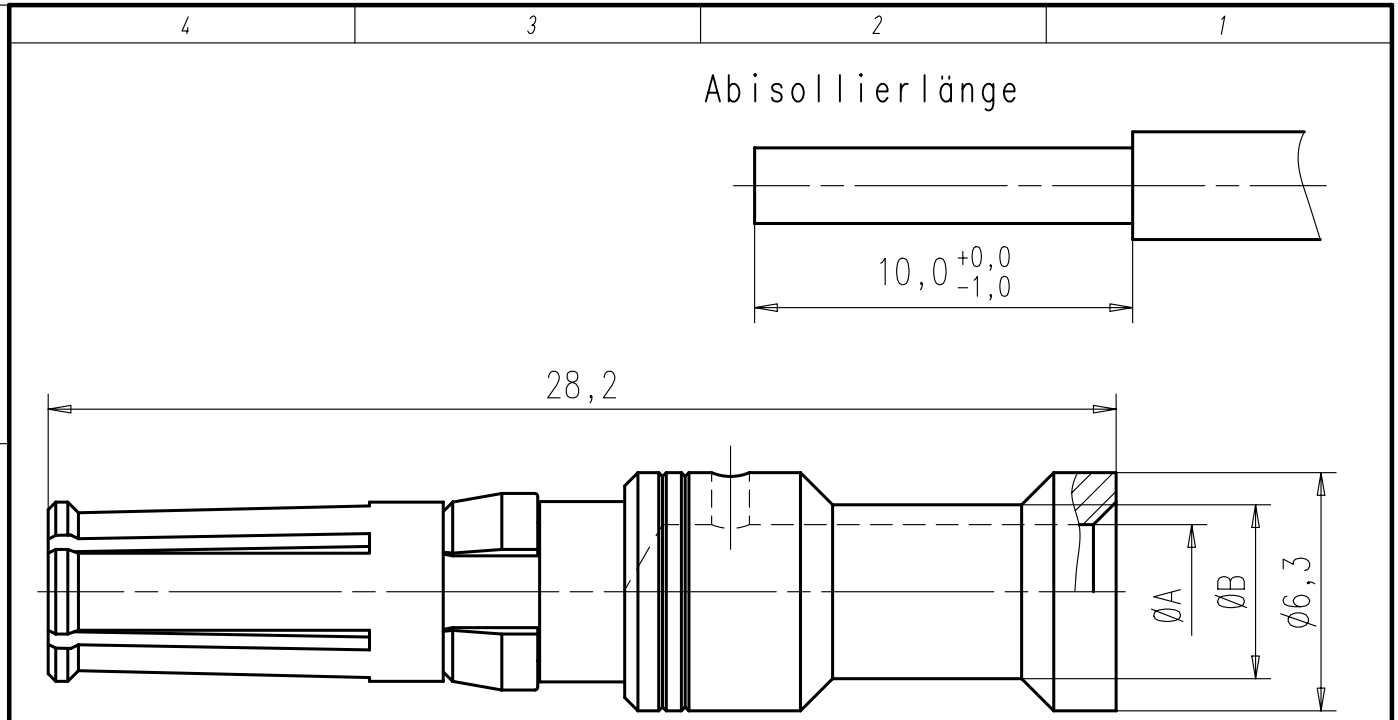

CRIMPZANGE FÜR
 ANSCHLUSSQUERSCHNITT 1,5/2,5/4,0/6,0mm²: TA 0000
 4-KERB-CRIMPZANGE FÜR
 ANSCHLUSSQUERSCHNITT 1,5/2,5/4,0/6,0/10,0 mm²: TB 0200 146

B	VN02 036 0005 (1) C	Ag	100	2,5	2,25	3,45	-	-		
	VN02 036 0004 (1) C			1,5	1,75	3,0				
	VN02 036 0003 (1) C			10,0	4,4	5,9				
	VN02 036 0002 (1) C			6,0	3,55	4,6			TA 0000-124	TA 0010-146 0004
	VN02 036 0001 (1) C			4,0	2,85	3,9				
A	N 02 036 0005 (1)	1	1	2,5	2,25	3,45	-	-		
	N 02 036 0004 (1)			1,5	1,75	3,0				
	N 02 036 0003 (1)			10,0	4,4	5,9				
	N 02 036 0002 (1)			6,0	3,55	4,6			TA 0000-124	TA 0010-146 0004
N 02 036 0001 (1)	4,0	2,85	3,9							

Gewicht: g (errechnet)		Zul. Abw.:		 DIN 6784	Maßstab 5:1	A4		
Prüfmaß					Material: Cu-Legierung			
		98	Datum	Name	Buchsenkontakt			
		Gez.	07.04.	Cionvica				
		Bearb.						
		Gepr.						
		Norm.			Ø3,6			
		Amphenol-Tuchel Electronics GmbH			M-N02 036 000X ()			Blatt 1
01	07.04.98	CI						1 Bl.
Zust.	Änderung	Datum	Name	Ers. f.:				