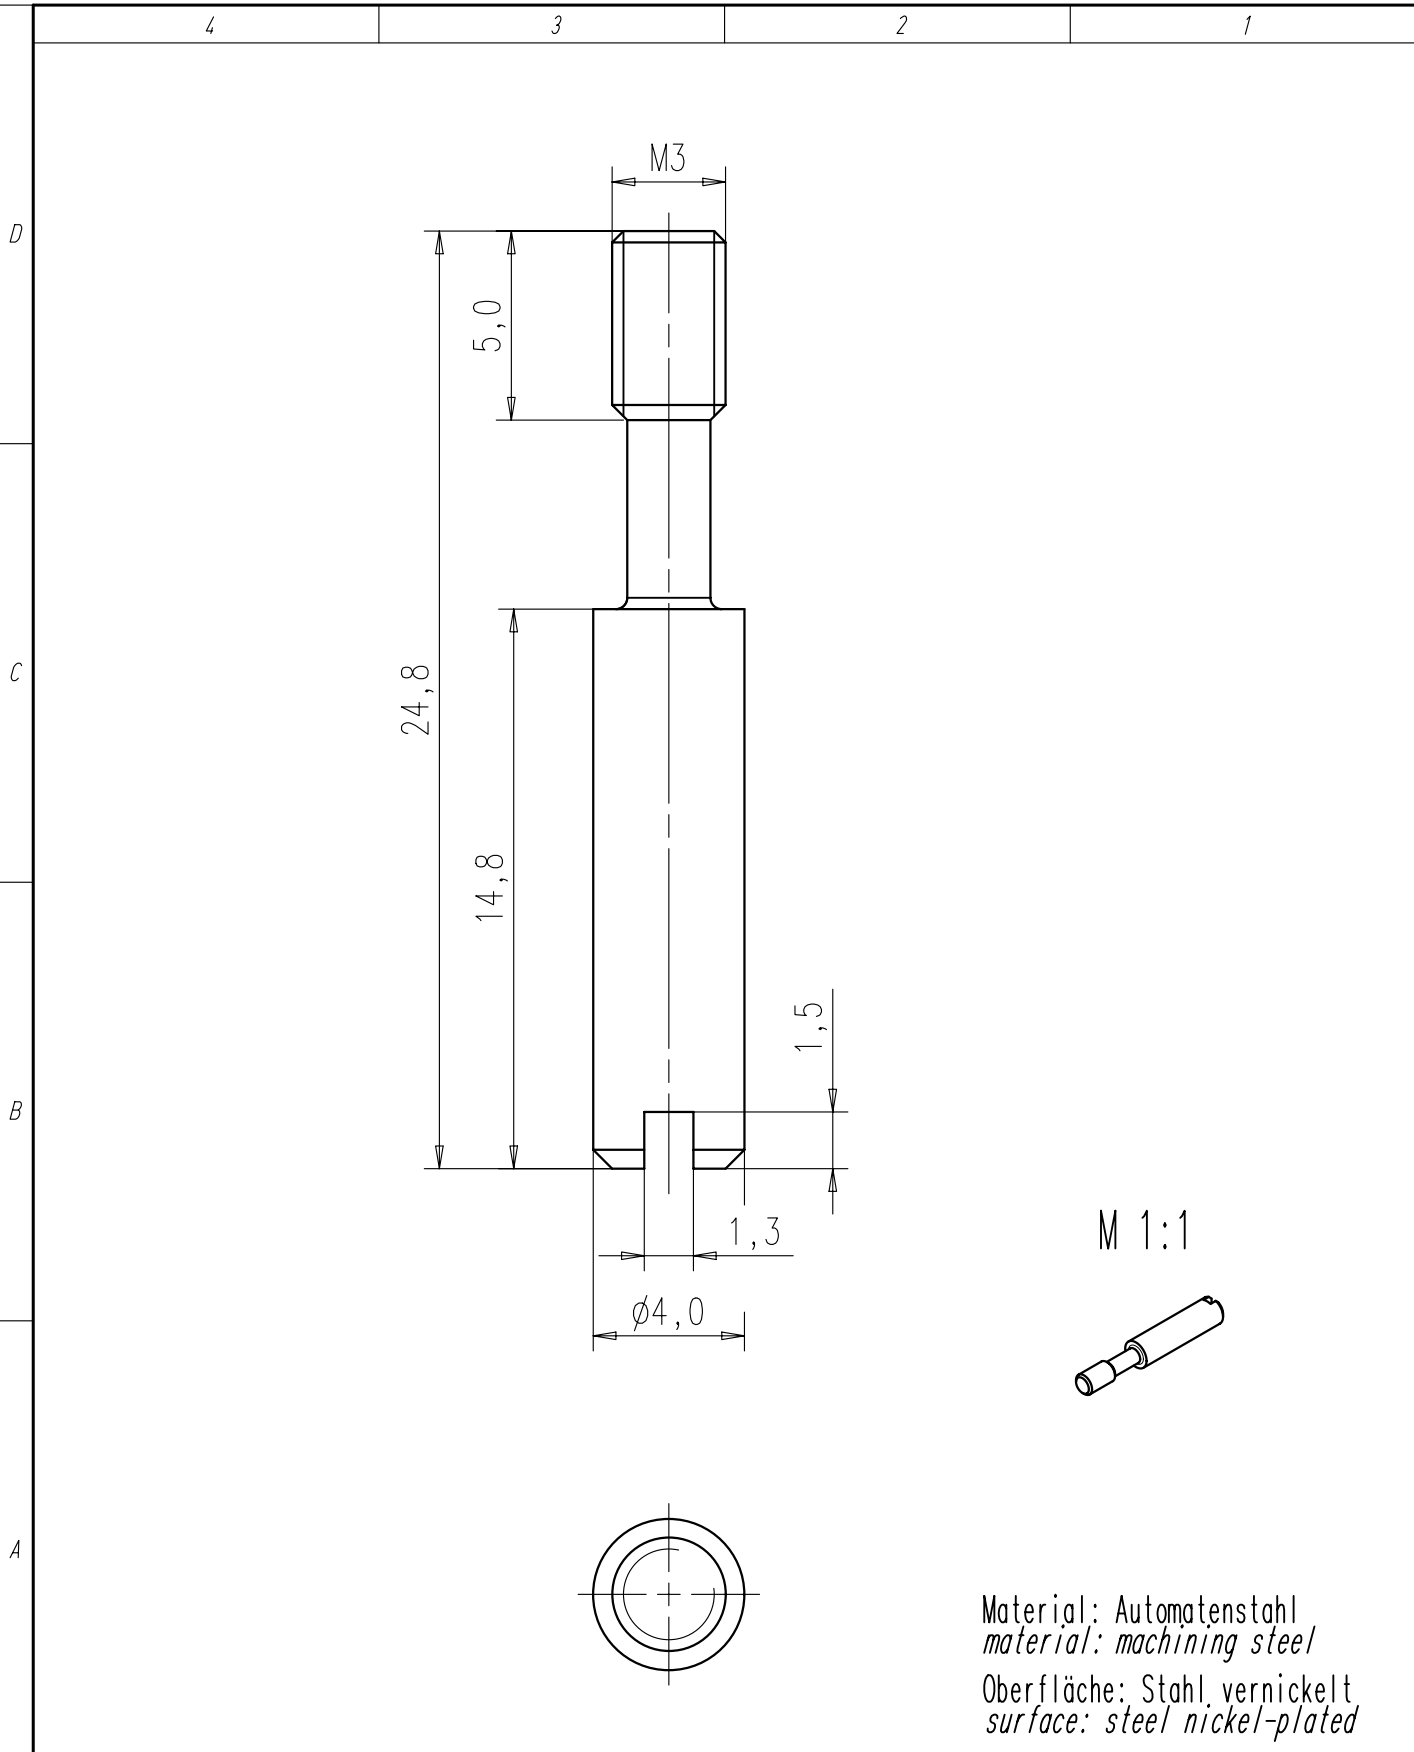

M 1:1

Material: Automatenstahl
 material: machining steel
 Oberfläche: Stahl vernickelt
 surface: steel nickel-plated

Gewicht: 1,8 g (errechnet)		Zul. Abw.:		 DIN 6784	Maßstab 5:1	A4	
 Prüfmaß					CUSTOMER DRAWING		
		06	Datum	Name	Führungsstift guide pin		
		Gez.	27.11.	Herrmann			
		Bearb.					
		Gepr.					
		Norm.					
		Amphenol-Tuchel Electronics GmbH			M	N 13 040 0009 1	Blatt 1
01	200400599	28.11.06	AH				1 Bl.
Zust.	Änderung	Datum	Name	Ers. f.:			