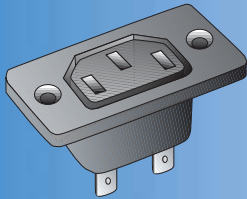

Schutzkt.-Gerätesteckdosen 2polig 10 A/250 V~

schlagfest

Farbschlüssel:
sw = schwarz
gr = grau-RAL 7035

Ausführung und techn. Daten

Bestell-Nr.
und
Farbe

EDV-Code

Steck-
bild

VE

Geräteeinbausteckdose
DIN VDE 0625 Teil 1, Normblatt F IEC 320
(Europanorm 60320) **bis 70°**
Steckverbindung 6,3 mm
mit Schraubverbindung
passend zu Art-Nr. 1038
Schraublochabstand: 40 mm
Verpack.-Einh.: Einzelkt. 10 Stck.
Versandkt. 200 Stck.

1036 sw
1036SR sw

01036.0000.02.000
01036.SR00.02.000

10

Schutzkt.-Gerätestecker 2polig 10 A/250 V~

schlagfest

Geräteanschlußstecker
DIN VDE 0625 Teil 1 Normblatt E IEC 320
Gerätestecker
(Europanorm 60320) **bis 70°**

1038 sw
1038 gr

01038.0000.02.000
01038.0000.03.000

10
10

passend zu Art-Nr. 1036
Verpack.-Einh.: 10 Stck.
Versandkarton: 200 Stck.

mit Schraubverbindungen

schlagfest

DIN VDE 0625 Teil 1 Normblatt C16A
(Europanorm 60320)
für heiße Anschlußstellen **bis 155°**
mit Schraubverbindung