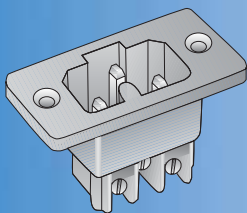

Geräteeinbausteckdose
DIN VDE 0625 Teil 1, Normblatt F IEC 320
(Europanorm 60320) **bis 70°**
Steckverbindung 6,3 mm
mit Schraubverbindung
passend zu Art-Nr. 1038
Schraublochabstand: 40 mm
Verpack.-Einh.: Einzelkt. 10 Stck.
Versandkt. 200 Stck.

1038 sw
1038 gr

01038.0000.02.000
01038.0000.03.000

10
10

passend zu Art-Nr. 1036
Verpack.-Einh.: 10 Stck.
Versandkarton: 200 Stck.

mit Schraubverbindungen

schlagfest

DIN VDE 0625 Teil 1 Normblatt C16A
(Europanorm 60320)
für heiße Anschlußstellen **bis 155°**
mit Schraubverbindung

1049 ws
1049 sw

01049.0000.01.000
01049.0000.02.000

10
10

Schraublochabstand: 38 mm
Verpack.-Einh.: 10 Stck.
Versandkarton: 200 Stck.

mit Steckverbindungen oder Schraubverbindungen schlagfest

DIN VDE 0625 Teil 1 Normblatt C16A
(Europanorm 60320) für heiße
Anschlußstellen **bis 155°**
Steckverbindung 4,8 oder 6,3 mm
(Bei Bestell. bitte ang., sonst wird 6,3 mm geliefert!)

1049S sw
1049SR sw

01049.S100.02.000
01049.SR00.02.000

10
10

mit Schraubverbindung
Schraublochabstand: 40 mm
Verpack.-Einh.: 10 Stck.
Versandkarton: 200 Stck.

DIN VDE 0625 Teil 1 Normblatt C14
(Europanorm 60320) **bis 70°**
Steckverbindung 4,8 oder 6,3 mm
(Bei Bestell. bitte ang., sonst wird 6,3 mm geliefert!)