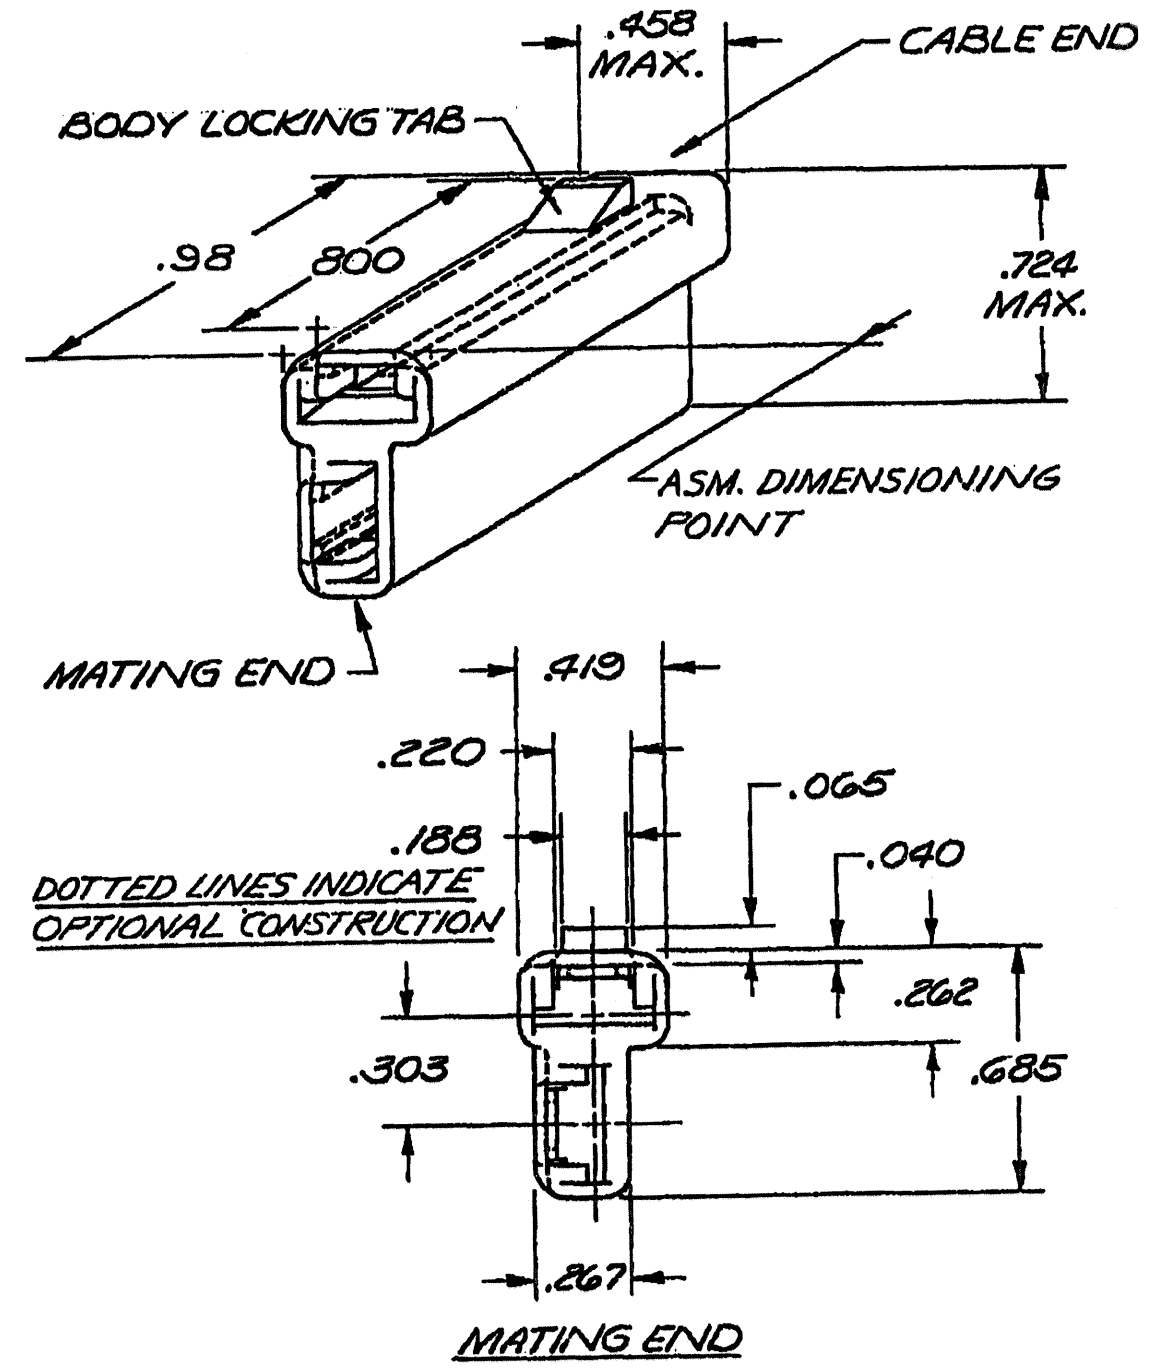

DWG STATUS					ZONE	REVISION HISTORY	AUTH	DR	APVD 1	APVD 2
DATE	STG	REV	N/P	CHG						
260C00	R	01	-	-		ALL ACTIVE PARTS - ADDED REVISION COLUMN	204045	RVP	RVP	RC
070C04	R	02	-	-		ADDED NOTES 3 & 4; UPDATED MATERIAL SPECS. AND UPDATED FORMAT	257640	EES	EES	ET

DRAWING NAME
TAXI CONN 56

DRAWING NUMBER
02989596

SIZE	SCALE	FRAME NO	SHEET NO	STG	REV	N/P
A2	N/A	1 OF 1	1 OF 1	R	02	-

08900189	-	-	OBSOLETE	R-67553 - POLYPROPYLENE	
02989597	05	-		M2097002 PP IM NAT	001
02973781	05	-		M2097001 PP IM BLK	
PART NO	REV	N/P	STATUS	MATERIAL SPECIFICATION AND COLOR	CODE