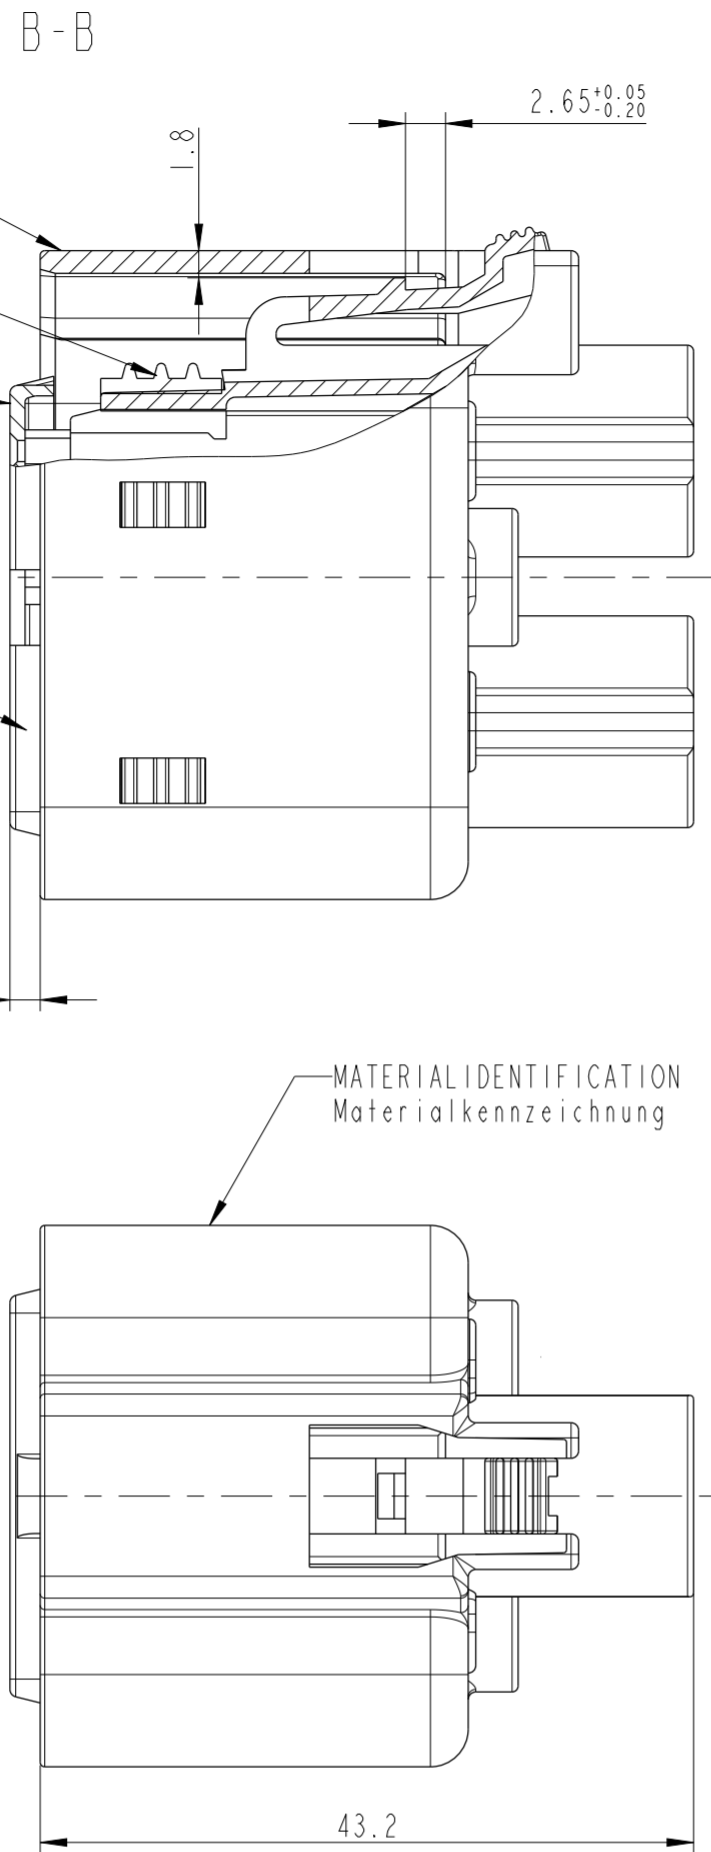

EUR C04 112 F29 PDS

TPA IN PRELOCKED POSITION  
CONDITION BY DELIVERY  
Verriegelung in Vorraststellung  
Lieferzustand

TPA TRAVEL DISTANCE =(2)  
Verschiebeweg

3D Ansicht / 3D VIEW,  
M 1:1

VALIDATED ACCORDING: GMI 12590  
GEPRUEFT NACH: GMI 12590

NEUTRAL VERSION

DESCRIPTION	PART-NO. TEILE-NR.	WIRE SIZE DRAHTGROESSEN- BEREICH (mm <sup>2</sup> )	ISOLATION SIZE ISOLATIONSBEREICH (Ø)	MVL	DELPHI	CAVITY-NO KAMMER-NR
DCSI 9.5MM FEMALE TERM.	6 007 02 71	10763018	>6.00 - 10.00	Ø 5.80 - Ø 6.60	6 099 33 03	10721071
				Ø 5.40 - Ø 6.60	6 099 33 04	10889241
				Ø 3.50 - Ø 5.50	6 099 33 01	15327788
	6 007 02 61	15327734	>4.00 - 6.00	Ø 3.40 - Ø 4.40	6 099 33 08	13546490
				Ø 3.50 - Ø 5.50	6 099 33 01	15327788
				Ø 3.50 - Ø 5.50	6 099 33 01	15327788
DCSI 6.3MM FEMALE TERM.	6 004 00 51	10748126	4.00	Ø 3.10 - Ø 5.50	6 099 26 06	12186636
	6 004 00 41	15340695	1.50 - 2.50	Ø 2.20 - Ø 3.20	6 099 26 04	15443869
DCSI 2.8MM FEMALE TERM.	6 004 00 31	12186637	0.50-0.75-1.00	Ø 1.40 - Ø 2.30	6 099 26 07	12186638
	6 004 05 41	33511768	>1.00 - 1.50	Ø 2.20 - Ø 2.70	6 099 34 05	33501746
	6 001 05 31	12198447	0.50 - 1.00	Ø 1.70 - Ø 2.10	6 099 34 03	15327786
DESCRIPTION	6 001 05 11	15395924	0.35	Ø 1.20 - Ø 1.60	6 099 34 01	33511807

PART-NO. TEILE-NR.	REV.	PART-NO. TEILE-NR.	REV.	ITEM POS.	NAME BENENNUNG	MATERIAL	COLOR FARBE	MVL	DELPHI
6 043 10 11	A	10740372	01	3	SEAL Dichtung	SILICON	RED Rot		
				2	TPA Kontaktsicherung	PBT	BLUE Blau	9 339 00 00	33511770
				1	8POS. FEMALE CONNECTOR 8 POL. Flachkontaktgehäuse	PBT-GF30	BLACK Schwarz		