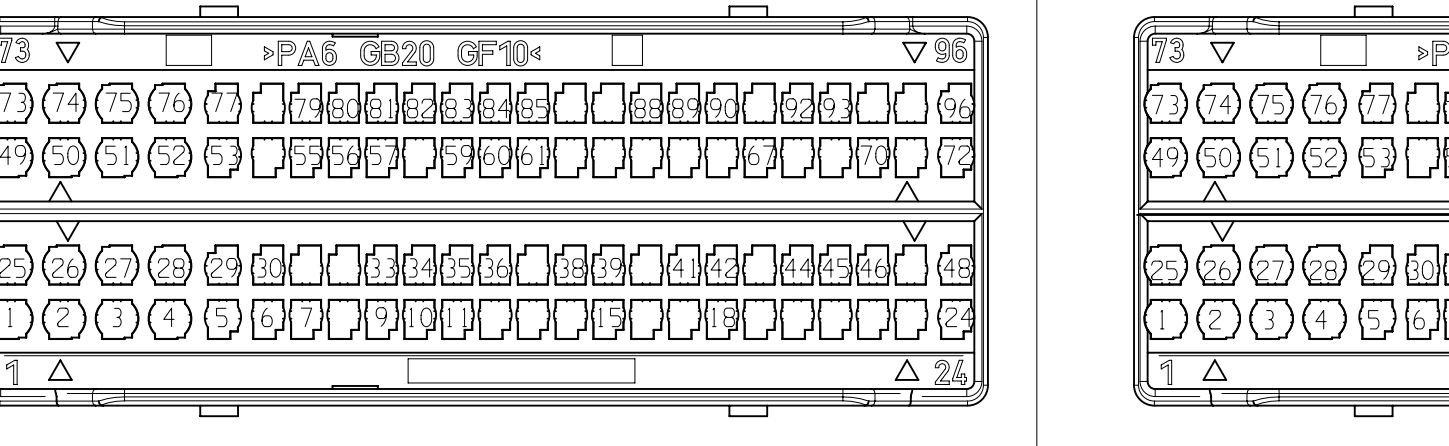

POS.	TITLE	REVISION	DATE	AMOUNT	CUSTOMER NO.	MATERIAL	REMARKS
	BENENNUNG	REV.	DATUM	ANZAHL	KUNDENNUMMER	WERKSTOFF	NOTIZEN
A1	CONNECTOR 96 WAY	...	...	...	...	...	CONDITION OF DELIVERY POS. 1-2 ASSEMBLED
1	RECEPTACLE HOUSING 96 WAY	...	...	...	...	...	LIEFERZUSTAND POS. 1-2 MONTIERT
2	COVER PLATE AND BLOCKSEAL	...	...	...	...	...	ONLY ASSEMBLED PARTS AVAILABLE
A2	CONNECTOR 96 WAY	...	...	...	...	...	CONDITION OF DELIVERY POS. 3-4 ASSEMBLED
3	RECEPTACLE HOUSING 96 WAY	...	...	...	...	...	LIEFERZUSTAND POS. 3-4 MONTIERT
4	COVER PLATE AND BLOCKSEAL	...	...	...	...	...	ONLY ASSEMBLED PARTS AVAILABLE
A3	CONNECTOR 96 WAY	...	...	...	...	...	CONDITION OF DELIVERY POS. 2+5 ASSEMBLED
5	RECEPTACLE HOUSING 96 WAY	...	...	...	...	...	LIEFERZUSTAND POS. 2+5 MONTIERT
2	COVER PLATE AND BLOCKSEAL	...	...	...	...	...	ONLY ASSEMBLED PARTS AVAILABLE

COD	PART-NO.	PART-REV	DATE	VARIANT-NO.	SCALE	COD	PART-NO.	PART-REV	DATE	VARIANT-NO.	SCALE	COD	PART-NO.	PART-REV	DATE	VARIANT-NO.	SCALE	COD	PART-NO.	PART-REV	DATE	VARIANT-NO.	SCALE	COD	PART-NO.	PART-REV	DATE	VARIANT-NO.	SCALE						
A1	13553335	02	16DEC05	0	2:1	A1	13553183	02	16DEC05	1	2:1	A1	13549189	02	16DEC05	11	2:1	A1	13679424	01	10DEC07	49	2:1	A1	13691240	01	04MRO8	50	2:1	A1	13717165	01	17JUN08	59	2:1
2	15494610	...	...	0	2:1	2	13553182	...	...	1	2:1	2	13549187	...	...	11	2:1	2	13679423	...	...	49	2:1	2	13691239	...	...	50	2:1	2	13717159	...	...	59	2:1