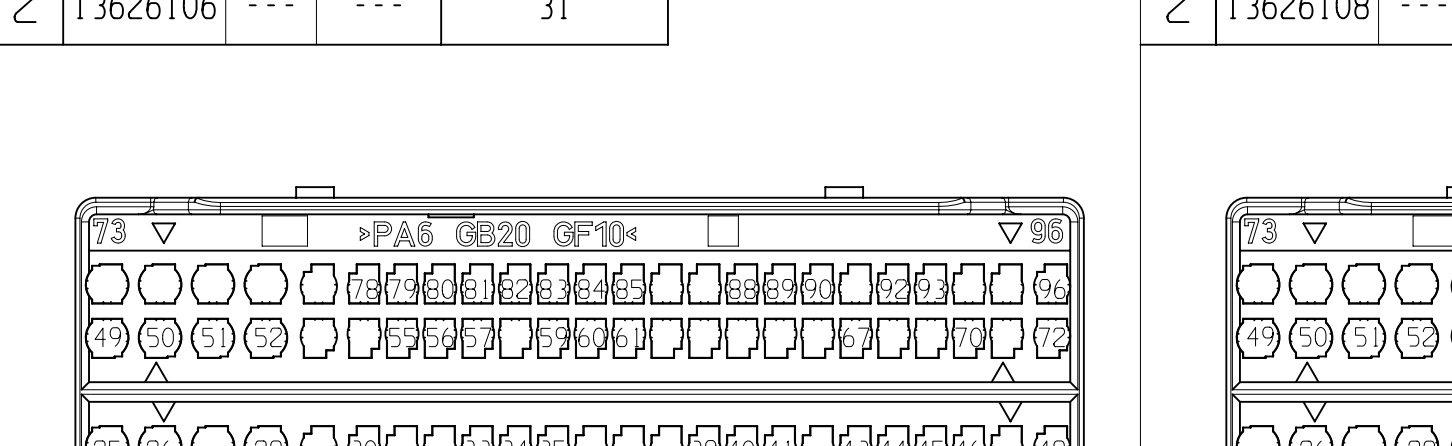

POS.	TITLE	REVISION	DATE	AMOUNT	CUSTOMER NO.	MATERIAL	REMARKS
	BENENNUNG	REV.	DATUM	ANZAHL	KUNDENNUMMER	WERKSTOFF	NOTIZEN
A1	CONNECTOR 96 WAY	...	...	...	...	...	CONDITION OF DELIVERY POS. 1-2 ASSEMBLED
1	RECEPTACLE HOUSING 96 WAY	...	...	...	...	...	LIEFERZUSTAND POS. 1-2 MONTIERT
2	COVER PLATE AND BLOCKSEAL	...	...	...	...	...	ONLY ASSEMBLED PARTS AVAILABLE
A2	CONNECTOR 96 WAY	...	...	...	...	...	CONDITION OF DELIVERY POS. 3-4 ASSEMBLED
3	RECEPTACLE HOUSING 96 WAY	...	...	...	...	...	LIEFERZUSTAND POS. 3-4 MONTIERT
4	COVER PLATE AND BLOCKSEAL	...	...	...	...	...	ONLY ASSEMBLED PARTS AVAILABLE
A3	CONNECTOR 96 WAY	...	...	...	...	...	CONDITION OF DELIVERY POS. 2+5 ASSEMBLED
5	RECEPTACLE HOUSING 96 WAY	...	...	...	...	...	LIEFERZUSTAND POS. 2+5 MONTIERT
2	COVER PLATE AND BLOCKSEAL	...	...	...	...	...	ONLY ASSEMBLED PARTS AVAILABLE

COD	PART-NO.	PART-REV	DATE	VARIANT-NO.	SCALE	COD	PART-NO.	PART-REV	DATE	VARIANT-NO.	SCALE	COD	PART-NO.	PART-REV	DATE	VARIANT-NO.	SCALE	COD	PART-NO.	PART-REV	DATE	VARIANT-NO.	SCALE	COD	PART-NO.	PART-REV	DATE	VARIANT-NO.	SCALE						
A1	13553335	02	16DEC05	0	2:1	A1	13553183	02	16DEC05	1	2:1	A1	13549189	02	16DEC05	11	2:1	A1	13679424	01	10DEC07	49	2:1	A1	13691240	01	04MRO8	50	2:1	A1	13717165	01	17JUN08	59	2:1
2	15494610	...	...	0	2:1	2	13553182	...	...	1	2:1	2	13549187	...	...	11	2:1	2	13679423	...	...	49	2:1	2	13691239	...	...	50	2:1	2	13717159	...	...	59	2:1