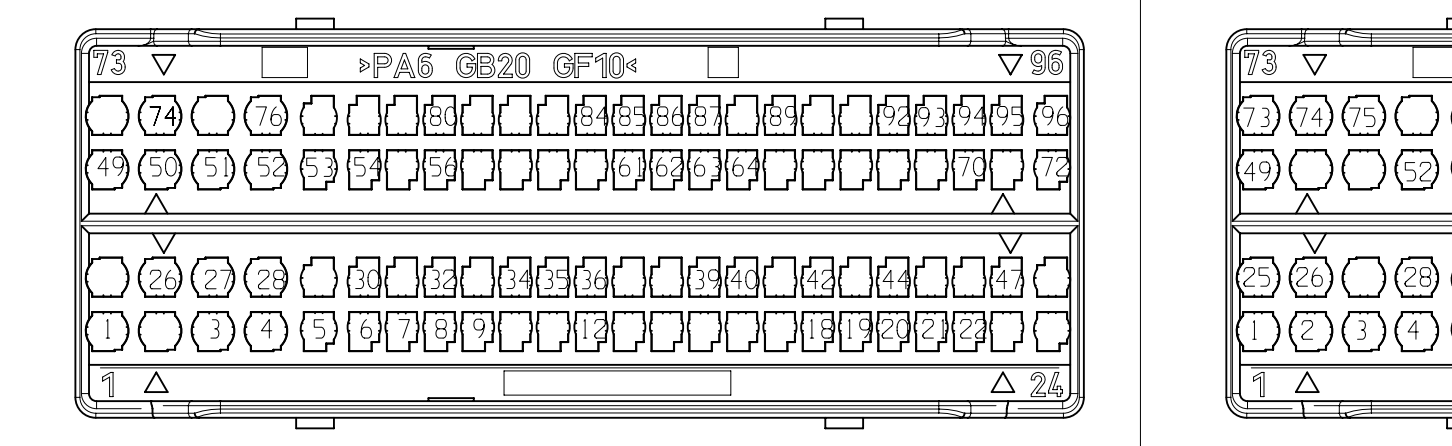

POS.	TITLE	REVISION	DATE	AMOUNT	CUSTOMER NO.	MATERIAL	REMARKS
	BENENNUNG	REV.	DATUM	ANZAHL	KUNDENNUMMER	WERKSTOFF	NOTIZEN
A1	CONNECTOR 96 WAY	...	...	...	...	...	CONDITION OF DELIVERY POS. 1-2 ASSEMBLED
1	RECEPTACLE HOUSING 96 WAY	...	...	...	...	...	LIEFERZUSTAND POS. 1-2 MONTIERT
2	COVER PLATE AND BLOCKSEAL	...	...	...	...	...	ONLY ASSEMBLED PARTS AVAILABLE
A2	CONNECTOR 96 WAY	...	...	...	...	...	CONDITION OF DELIVERY POS. 3-4 ASSEMBLED
3	RECEPTACLE HOUSING 96 WAY	...	...	...	...	...	LIEFERZUSTAND POS. 3-4 MONTIERT
4	COVER PLATE AND BLOCKSEAL	...	...	...	...	...	ONLY ASSEMBLED PARTS AVAILABLE
A3	CONNECTOR 96 WAY	...	...	...	...	...	CONDITION OF DELIVERY POS. 2+5 ASSEMBLED
5	RECEPTACLE HOUSING 96 WAY	...	...	...	...	...	LIEFERZUSTAND POS. 2+5 MONTIERT
2	COVER PLATE AND BLOCKSEAL	...	...	...	...	...	ONLY ASSEMBLED PARTS AVAILABLE

COD	PART-NO.	PART-REV	DATE	VARIANT-NO.	SCALE	COD	PART-NO.	PART-REV	DATE	VARIANT-NO.	SCALE	COD	PART-NO.	PART-REV	DATE	VARIANT-NO.	SCALE	COD	PART-NO.	PART-REV	DATE	VARIANT-NO.	SCALE	COD	PART-NO.	PART-REV	DATE	VARIANT-NO.	SCALE						
A1	13553335	02	16DEC05	0	2:1	A1	13553183	02	16DEC05	1	2:1	A1	13549189	02	16DEC05	11	2:1	A1	13679424	01	10DEC07	49	2:1	A1	13691240	01	04MRO8	50	2:1	A1	13717165	01	17JUN08	59	2:1
2	15494610	...	...	0	2:1	2	13553182	...	...	1	2:1	2	13549187	...	...	11	2:1	2	13679423	...	...	49	2:1	2	13691239	...	...	50	2:1	2	13717159	...	...	59	2:1