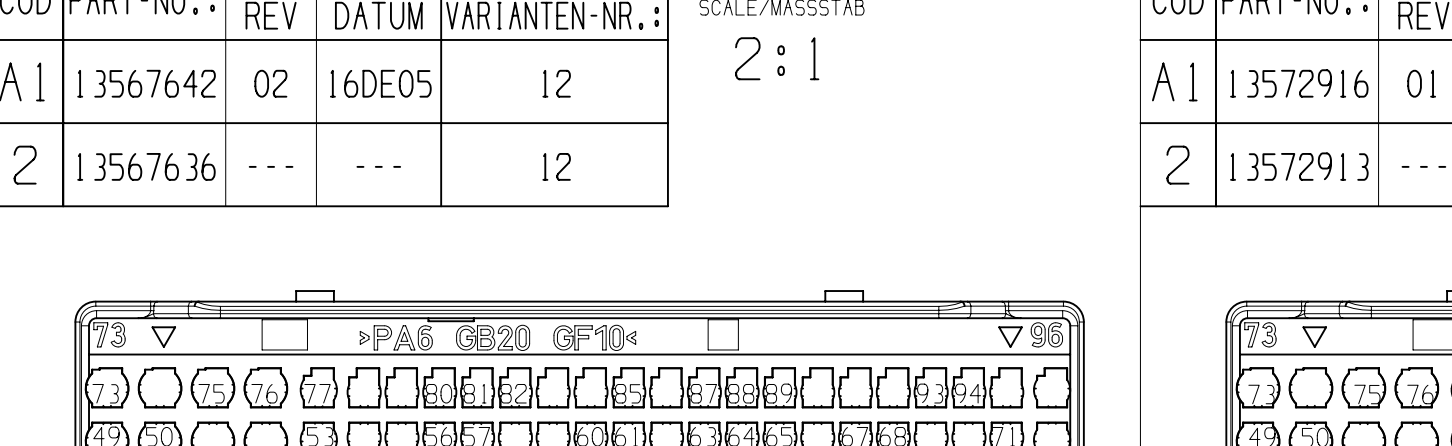

POS.	TITLE	REVISION	DATE	AMOUNT	CUSTOMER NO.	MATERIAL	REMARKS
	BENENNUNG	REV.	DATUM	ANZAHL	KUNDENNUMMER	WERKSTOFF	NOTIZEN
A1	CONNECTOR 96 WAY	...	...	...	...	...	CONDITION OF DELIVERY POS. 1-2 ASSEMBLED
1	RECEPTACLE HOUSING 96 WAY	...	...	...	...	...	LIEFERZUSTAND POS. 1-2 MONTIERT
2	COVER PLATE AND BLOCKSEAL	...	...	...	...	...	ONLY ASSEMBLED PARTS AVAILABLE
A2	CONNECTOR 96 WAY	...	...	...	...	...	CONDITION OF DELIVERY POS. 3-4 ASSEMBLED
3	RECEPTACLE HOUSING 96 WAY	...	...	...	...	...	LIEFERZUSTAND POS. 3-4 MONTIERT
4	COVER PLATE AND BLOCKSEAL	...	...	...	...	...	ONLY ASSEMBLED PARTS AVAILABLE
A3	CONNECTOR 96 WAY	...	...	...	...	...	CONDITION OF DELIVERY POS. 2+5 ASSEMBLED
5	RECEPTACLE HOUSING 96 WAY	...	...	...	...	...	LIEFERZUSTAND POS. 2+5 MONTIERT
2	COVER PLATE AND BLOCKSEAL	...	...	...	...	...	ONLY ASSEMBLED PARTS AVAILABLE

COD	PART-NO.	PART-REV	DATE	VARIANT-NO.	SCALE	COD	PART-NO.	PART-REV	DATE	VARIANT-NO.	SCALE	COD	PART-NO.	PART-REV	DATE	VARIANT-NO.	SCALE	COD	PART-NO.	PART-REV	DATE	VARIANT-NO.	SCALE	COD	PART-NO.	PART-REV	DATE	VARIANT-NO.	SCALE						
A1	13553335	02	16DEC05	0	2:1	A1	13553183	02	16DEC05	1	2:1	A1	13549189	02	16DEC05	11	2:1	A1	13679424	01	10DEC07	49	2:1	A1	13691240	01	04MRO8	50	2:1	A1	13717165	01	17JUN08	59	2:1
2	15494610	...	...	0	2:1	2	13553182	...	...	1	2:1	2	13549187	...	...	11	2:1	2	13679423	...	...	49	2:1	2	13691239	...	...	50	2:1	2	13717159	...	...	59	2:1