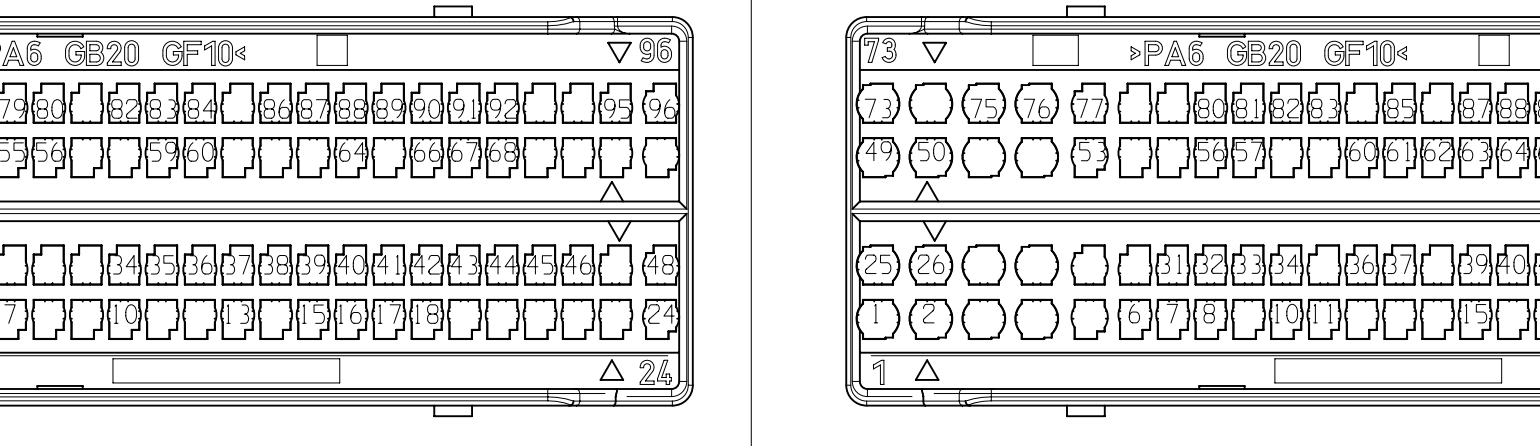

POS.	TITLE	REVISION	DATE	AMOUNT	CUSTOMER NO.	MATERIAL	REMARKS
	BENENNUNG	REV.	DATUM	ANZAHL	KUNDENNUMMER	WERKSTOFF	NOTIZEN
A1	CONNECTOR 96 WAY	...	...	...	...	...	CONDITION OF DELIVERY POS. 1-2 ASSEMBLED
1	RECEPTACLE HOUSING 96 WAY	...	...	...	...	...	LIEFERZUSTAND POS. 1-2 MONTIERT
2	COVER PLATE AND BLOCKSEAL	...	...	...	...	...	ONLY ASSEMBLED PARTS AVAILABLE
A2	CONNECTOR 96 WAY	...	...	...	...	...	CONDITION OF DELIVERY POS. 3-4 ASSEMBLED
3	RECEPTACLE HOUSING 96 WAY	...	...	...	...	...	LIEFERZUSTAND POS. 3-4 MONTIERT
4	COVER PLATE AND BLOCKSEAL	...	...	...	...	...	ONLY ASSEMBLED PARTS AVAILABLE
A3	CONNECTOR 96 WAY	...	...	...	...	...	CONDITION OF DELIVERY POS. 2+5 ASSEMBLED
5	RECEPTACLE HOUSING 96 WAY	...	...	...	...	...	LIEFERZUSTAND POS. 2+5 MONTIERT
2	COVER PLATE AND BLOCKSEAL	...	...	...	...	...	ONLY ASSEMBLED PARTS AVAILABLE

COD	PART-NO.	PART-REV	DATE	VARIANT-NO.	SCALE	COD	PART-NO.	PART-REV	DATE	VARIANT-NO.	SCALE	COD	PART-NO.	PART-REV	DATE	VARIANT-NO.	SCALE	COD	PART-NO.	PART-REV	DATE	VARIANT-NO.	SCALE	COD	PART-NO.	PART-REV	DATE	VARIANT-NO.	SCALE						
A1	13553335	02	16DEC05	0	2:1	A1	13553183	02	16DEC05	1	2:1	A1	13549189	02	16DEC05	11	2:1	A1	13679424	01	10DEC07	49	2:1	A1	13691240	01	04MRO8	50	2:1	A1	13717165	01	17JUN08	59	2:1
2	15494610	...	...	0	2:1	2	13553182	...	...	1	2:1	2	13549187	...	...	11	2:1	2	13679423	...	...	49	2:1	2	13691239	...	...	50	2:1	2	13717159	...	...	59	2:1