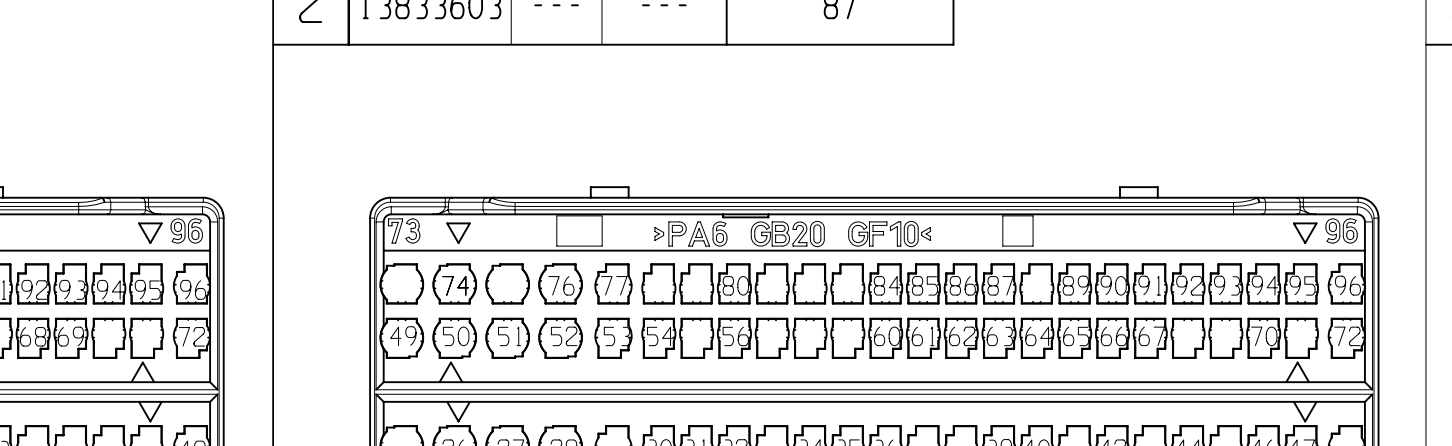

POS.	TITLE	REVISION	DATE	AMOUNT	CUSTOMER NO.	MATERIAL	REMARKS
	BENENNUNG	REV.	DATUM	ANZAHL	KUNDENNUMMER	WERKSTOFF	NOTIZEN
A1	CONNECTOR 96 WAY	...	...	...	...	...	CONDITION OF DELIVERY POS. 1-2 ASSEMBLED
1	RECEPTACLE HOUSING 96 WAY	...	...	...	...	...	LIEFERZUSTAND POS. 1-2 MONTIERT
2	COVER PLATE AND BLOCKSEAL	...	...	...	...	...	ONLY ASSEMBLED PARTS AVAILABLE
A2	CONNECTOR 96 WAY	...	...	...	...	...	CONDITION OF DELIVERY POS. 3-4 ASSEMBLED
3	RECEPTACLE HOUSING 96 WAY	...	...	...	...	...	LIEFERZUSTAND POS. 3-4 MONTIERT
4	COVER PLATE AND BLOCKSEAL	...	...	...	...	...	ONLY ASSEMBLED PARTS AVAILABLE
A3	CONNECTOR 96 WAY	...	...	...	...	...	CONDITION OF DELIVERY POS. 2+5 ASSEMBLED
5	RECEPTACLE HOUSING 96 WAY	...	...	...	...	...	LIEFERZUSTAND POS. 2+5 MONTIERT
2	COVER PLATE AND BLOCKSEAL	...	...	...	...	...	ONLY ASSEMBLED PARTS AVAILABLE

COD	PART-NO.	PART-REV	DATE	VARIANT-NO.	SCALE	COD	PART-NO.	PART-REV	DATE	VARIANT-NO.	SCALE	COD	PART-NO.	PART-REV	DATE	VARIANT-NO.	SCALE	COD	PART-NO.	PART-REV	DATE	VARIANT-NO.	SCALE	COD	PART-NO.	PART-REV	DATE	VARIANT-NO.	SCALE						
A1	13553335	02	16DEC05	0	2:1	A1	13553183	02	16DEC05	1	2:1	A1	13549189	02	16DEC05	11	2:1	A1	13679424	01	10DEC07	49	2:1	A1	13691240	01	04MRO8	50	2:1	A1	13717165	01	17JUN08	59	2:1
2	15494610	...	...	0	2:1	2	13553182	...	...	1	2:1	2	13549187	...	...	11	2:1	2	13679423	...	...	49	2:1	2	13691239	...	...	50	2:1	2	13717159	...	...	59	2:1