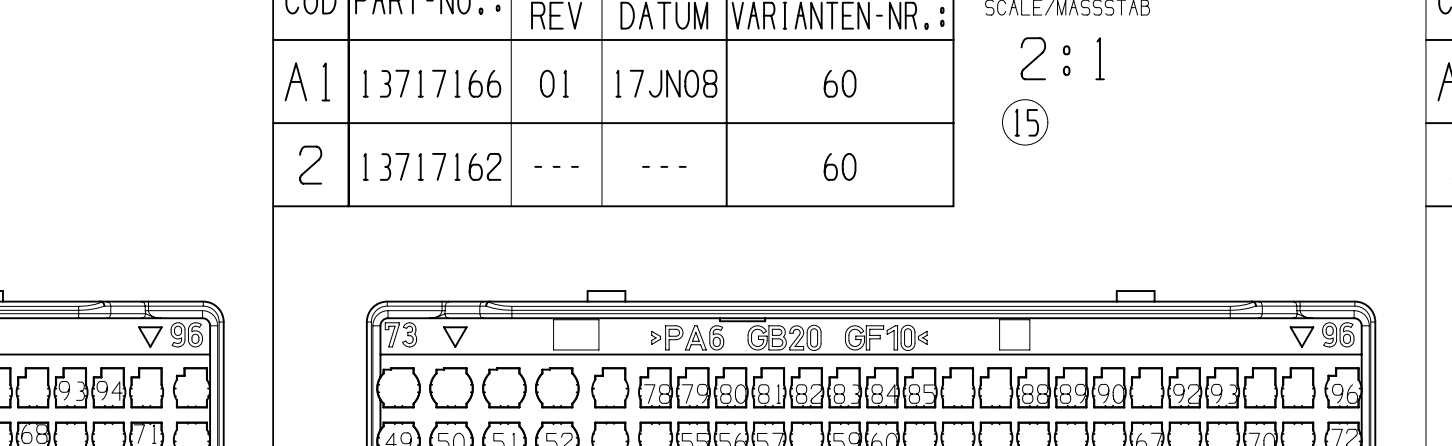

POS.	TITLE	REVISION	DATE	AMOUNT	CUSTOMER NO.	MATERIAL	REMARKS
	BENENNUNG	REV.	DATUM	ANZAHL	KUNDENNUMMER	WERKSTOFF	NOTIZEN
A1	CONNECTOR 96 WAY	...	...	...	...	...	CONDITION OF DELIVERY POS. 1-2 ASSEMBLED
1	RECEPTACLE HOUSING 96 WAY	...	...	...	...	...	LIEFERZUSTAND POS. 1-2 MONTIERT
2	COVER PLATE AND BLOCKSEAL	...	...	...	...	...	ONLY ASSEMBLED PARTS AVAILABLE
A2	CONNECTOR 96 WAY	...	...	...	...	...	CONDITION OF DELIVERY POS. 3-4 ASSEMBLED
3	RECEPTACLE HOUSING 96 WAY	...	...	...	...	...	LIEFERZUSTAND POS. 3-4 MONTIERT
4	COVER PLATE AND BLOCKSEAL	...	...	...	...	...	ONLY ASSEMBLED PARTS AVAILABLE
A3	CONNECTOR 96 WAY	...	...	...	...	...	CONDITION OF DELIVERY POS. 2+5 ASSEMBLED
5	RECEPTACLE HOUSING 96 WAY	...	...	...	...	...	LIEFERZUSTAND POS. 2+5 MONTIERT
2	COVER PLATE AND BLOCKSEAL	...	...	...	...	...	ONLY ASSEMBLED PARTS AVAILABLE

COD	PART-NO.	PART-REV	DATE	VARIANT-NO.	SCALE	COD	PART-NO.	PART-REV	DATE	VARIANT-NO.	SCALE	COD	PART-NO.	PART-REV	DATE	VARIANT-NO.	SCALE	COD	PART-NO.	PART-REV	DATE	VARIANT-NO.	SCALE	COD	PART-NO.	PART-REV	DATE	VARIANT-NO.	SCALE						
A1	13553335	02	16DEC05	0	2:1	A1	13553183	02	16DEC05	1	2:1	A1	13549189	02	16DEC05	11	2:1	A1	13679424	01	10DEC07	49	2:1	A1	13691240	01	04MRO8	50	2:1	A1	13717165	01	17JUN08	59	2:1
2	15494610	...	...	0	2:1	2	13553182	...	...	1	2:1	2	13549187	...	...	11	2:1	2	13679423	...	...	49	2:1	2	13691239	...	...	50	2:1	2	13717159	...	...	59	2:1