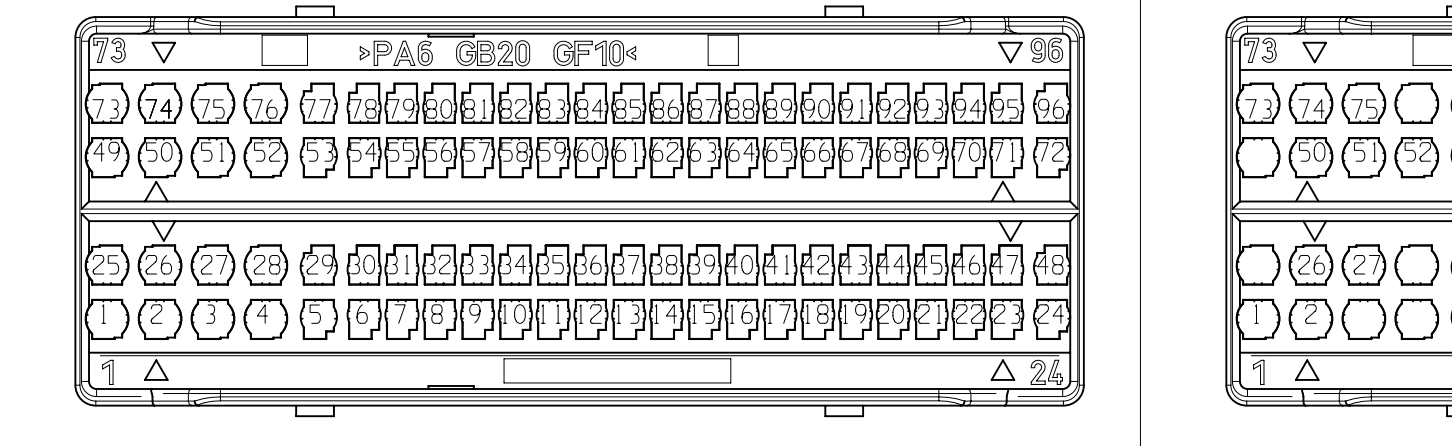

POS.	TITLE	REVISION	DATE	AMOUNT	CUSTOMER NO.	MATERIAL	REMARKS
	BENENNUNG	REV.	DATUM	ANZAHL	KUNDENNUMMER	WERKSTOFF	NOTIZEN
A1	CONNECTOR 96 WAY	...	...	...	...	...	CONDITION OF DELIVERY POS. 1-2 ASSEMBLED
1	RECEPTACLE HOUSING 96 WAY	...	...	...	...	...	LIEFERZUSTAND POS. 1-2 MONTIERT
2	COVER PLATE AND BLOCKSEAL	...	...	...	...	...	ONLY ASSEMBLED PARTS AVAILABLE
A2	CONNECTOR 96 WAY	...	...	...	...	...	CONDITION OF DELIVERY POS. 3-4 ASSEMBLED
3	RECEPTACLE HOUSING 96 WAY	...	...	...	...	...	LIEFERZUSTAND POS. 3-4 MONTIERT
4	COVER PLATE AND BLOCKSEAL	...	...	...	...	...	ONLY ASSEMBLED PARTS AVAILABLE
A3	CONNECTOR 96 WAY	...	...	...	...	...	CONDITION OF DELIVERY POS. 2+5 ASSEMBLED
5	RECEPTACLE HOUSING 96 WAY	...	...	...	...	...	LIEFERZUSTAND POS. 2+5 MONTIERT
2	COVER PLATE AND BLOCKSEAL	...	...	...	...	...	ONLY ASSEMBLED PARTS AVAILABLE

COD	PART-NO.	PART-REV	DATE	VARIANT-NO.	SCALE	COD	PART-NO.	PART-REV	DATE	VARIANT-NO.	SCALE	COD	PART-NO.	PART-REV	DATE	VARIANT-NO.	SCALE	COD	PART-NO.	PART-REV	DATE	VARIANT-NO.	SCALE	COD	PART-NO.	PART-REV	DATE	VARIANT-NO.	SCALE						
A1	13553335	02	16DEC05	0	2:1	A1	13553183	02	16DEC05	1	2:1	A1	13549189	02	16DEC05	11	2:1	A1	13679424	01	10DEC07	49	2:1	A1	13691240	01	04MRO8	50	2:1	A1	13717165	01	17JUN08	59	2:1
2	15494610	...	...	0	2:1	2	13553182	...	...	1	2:1	2	13549187	...	...	11	2:1	2	13679423	...	...	49	2:1	2	13691239	...	...	50	2:1	2	13717159	...	...	59	2:1