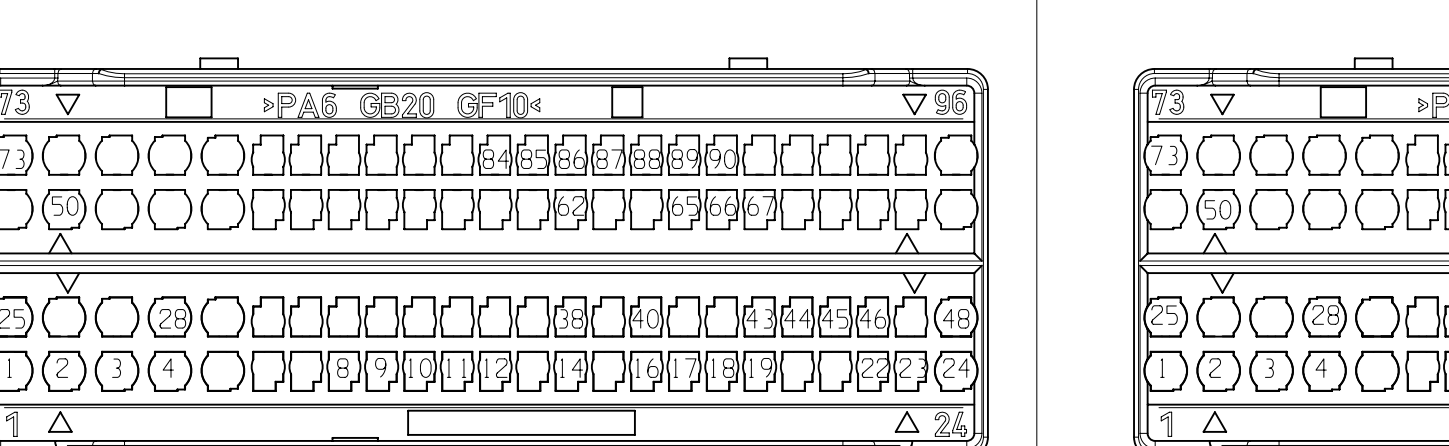

POS.	TITLE	REVISION	DATE	AMOUNT	CUSTOMER NO.	MATERIAL	REMARKS
	BENENNUNG	REV.	DATUM	ANZAHL	KUNDENNUMMER	WERKSTOFF	NOTIZEN
A1	CONNECTOR 96 WAY	...	...	...	...	...	CONDITION OF DELIVERY POS. 1-2 ASSEMBLED
1	RECEPTACLE HOUSING 96 WAY	...	...	...	...	...	LIEFERZUSTAND POS. 1-2 MONTIERT
2	COVER PLATE AND BLOCKSEAL	...	...	...	...	...	ONLY ASSEMBLED PARTS AVAILABLE
A2	CONNECTOR 96 WAY	...	...	...	...	...	CONDITION OF DELIVERY POS. 3-4 ASSEMBLED
3	RECEPTACLE HOUSING 96 WAY	...	...	...	...	...	LIEFERZUSTAND POS. 3-4 MONTIERT
4	COVER PLATE AND BLOCKSEAL	...	...	...	...	...	ONLY ASSEMBLED PARTS AVAILABLE
A3	CONNECTOR 96 WAY	...	...	...	...	...	CONDITION OF DELIVERY POS. 2+5 ASSEMBLED
5	RECEPTACLE HOUSING 96 WAY	...	...	...	...	...	LIEFERZUSTAND POS. 2+5 MONTIERT
2	COVER PLATE AND BLOCKSEAL	...	...	...	...	...	ONLY ASSEMBLED PARTS AVAILABLE

COD	PART-NO.	PART-REV	DATE	VARIANT-NO.	SCALE	COD	PART-NO.	PART-REV	DATE	VARIANT-NO.	SCALE	COD	PART-NO.	PART-REV	DATE	VARIANT-NO.	SCALE	COD	PART-NO.	PART-REV	DATE	VARIANT-NO.	SCALE	COD	PART-NO.	PART-REV	DATE	VARIANT-NO.	SCALE						
A1	13553335	02	16DEC05	0	2:1	A1	13553183	02	16DEC05	1	2:1	A1	13549189	02	16DEC05	11	2:1	A1	13679424	01	10DEC07	49	2:1	A1	13691240	01	04MRO8	50	2:1	A1	13717165	01	17JUN08	59	2:1
2	15494610	...	...	0	2:1	2	13553182	...	...	1	2:1	2	13549187	...	...	11	2:1	2	13679423	...	...	49	2:1	2	13691239	...	...	50	2:1	2	13717159	...	...	59	2:1