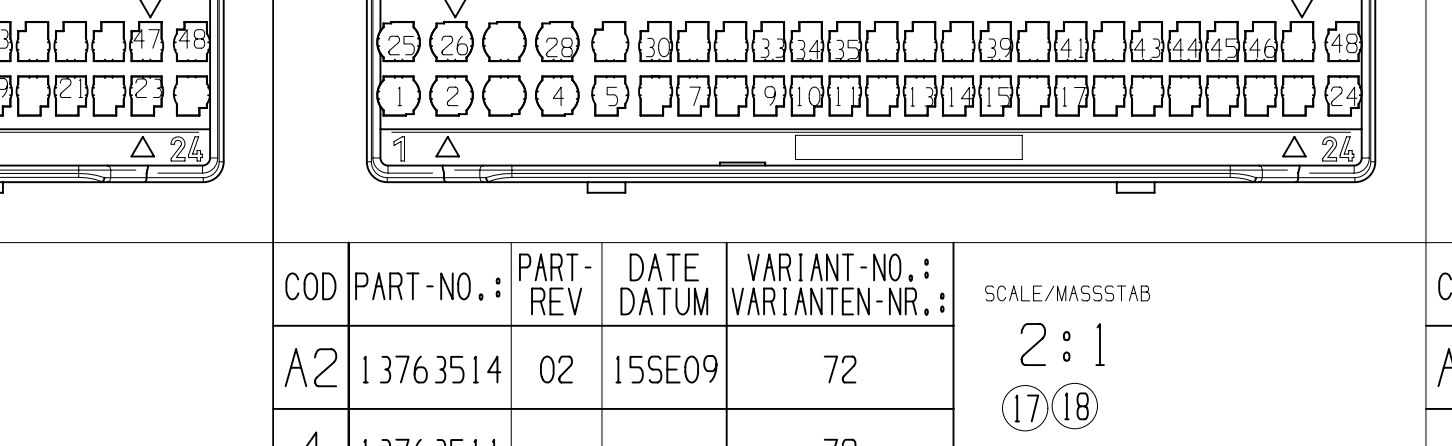

POS.	TITLE	REVISION	DATE	AMOUNT	CUSTOMER NO.	MATERIAL	REMARKS
	BENENNUNG	REV.	DATUM	ANZAHL	KUNDENNUMMER	WERKSTOFF	NOTIZEN
A1	CONNECTOR 96 WAY	...	...	...	...	...	CONDITION OF DELIVERY POS. 1-2 ASSEMBLED
1	RECEPTACLE HOUSING 96 WAY	...	...	...	...	...	LIEFERZUSTAND POS. 1-2 MONTIERT
2	COVER PLATE AND BLOCKSEAL	...	...	...	...	...	ONLY ASSEMBLED PARTS AVAILABLE
A2	CONNECTOR 96 WAY	...	...	...	...	...	CONDITION OF DELIVERY POS. 3-4 ASSEMBLED
3	RECEPTACLE HOUSING 96 WAY	...	...	...	...	...	LIEFERZUSTAND POS. 3-4 MONTIERT
4	COVER PLATE AND BLOCKSEAL	...	...	...	...	...	ONLY ASSEMBLED PARTS AVAILABLE
A3	CONNECTOR 96 WAY	...	...	...	...	...	CONDITION OF DELIVERY POS. 2+5 ASSEMBLED
5	RECEPTACLE HOUSING 96 WAY	...	...	...	...	...	LIEFERZUSTAND POS. 2+5 MONTIERT
2	COVER PLATE AND BLOCKSEAL	...	...	...	...	...	ONLY ASSEMBLED PARTS AVAILABLE

COD	PART-NO.	PART-REV	DATE	VARIANT-NO.	SCALE	COD	PART-NO.	PART-REV	DATE	VARIANT-NO.	SCALE	COD	PART-NO.	PART-REV	DATE	VARIANT-NO.	SCALE	COD	PART-NO.	PART-REV	DATE	VARIANT-NO.	SCALE	COD	PART-NO.	PART-REV	DATE	VARIANT-NO.	SCALE						
A1	13553335	02	16DEC05	0	2:1	A1	13553183	02	16DEC05	1	2:1	A1	13549189	02	16DEC05	11	2:1	A1	13679424	01	10DEC07	49	2:1	A1	13691240	01	04MRO8	50	2:1	A1	13717165	01	17JUN08	59	2:1
2	15494610	...	...	0	2:1	2	13553182	...	...	1	2:1	2	13549187	...	...	11	2:1	2	13679423	...	...	49	2:1	2	13691239	...	...	50	2:1	2	13717159	...	...	59	2:1