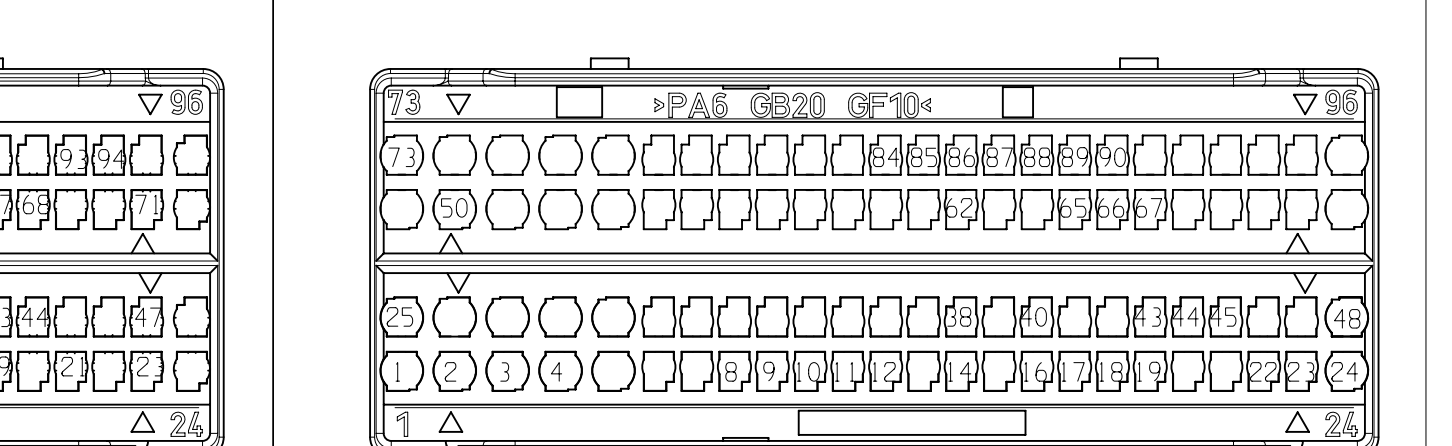

POS.	TITLE	REVISION	DATE	AMOUNT	CUSTOMER NO.	MATERIAL	REMARKS
	BENENNUNG	REV.	DATUM	ANZAHL	KUNDENNUMMER	WERKSTOFF	NOTIZEN
A1	CONNECTOR 96 WAY	...	...	...	...	...	CONDITION OF DELIVERY POS. 1-2 ASSEMBLED
1	RECEPTACLE HOUSING 96 WAY	...	...	...	...	...	LIEFERZUSTAND POS. 1-2 MONTIERT
2	COVER PLATE AND BLOCKSEAL	...	...	...	...	...	ONLY ASSEMBLED PARTS AVAILABLE
A2	CONNECTOR 96 WAY	...	...	...	...	...	CONDITION OF DELIVERY POS. 3-4 ASSEMBLED
3	RECEPTACLE HOUSING 96 WAY	...	...	...	...	...	LIEFERZUSTAND POS. 3-4 MONTIERT
4	COVER PLATE AND BLOCKSEAL	...	...	...	...	...	ONLY ASSEMBLED PARTS AVAILABLE
A3	CONNECTOR 96 WAY	...	...	...	...	...	CONDITION OF DELIVERY POS. 2+5 ASSEMBLED
5	RECEPTACLE HOUSING 96 WAY	...	...	...	...	...	LIEFERZUSTAND POS. 2+5 MONTIERT
2	COVER PLATE AND BLOCKSEAL	...	...	...	...	...	ONLY ASSEMBLED PARTS AVAILABLE

COD	PART-NO.	PART-REV	DATE	VARIANT-NO.	SCALE	COD	PART-NO.	PART-REV	DATE	VARIANT-NO.	SCALE	COD	PART-NO.	PART-REV	DATE	VARIANT-NO.	SCALE	COD	PART-NO.	PART-REV	DATE	VARIANT-NO.	SCALE	COD	PART-NO.	PART-REV	DATE	VARIANT-NO.	SCALE						
A1	13553335	02	16DEC05	0	2:1	A1	13553183	02	16DEC05	1	2:1	A1	13549189	02	16DEC05	11	2:1	A1	13679424	01	10DEC07	49	2:1	A1	13691240	01	04MRO8	50	2:1	A1	13717165	01	17JUN08	59	2:1
2	15494610	...	...	0	2:1	2	13553182	...	...	1	2:1	2	13549187	...	...	11	2:1	2	13679423	...	...	49	2:1	2	13691239	...	...	50	2:1	2	13717159	...	...	59	2:1