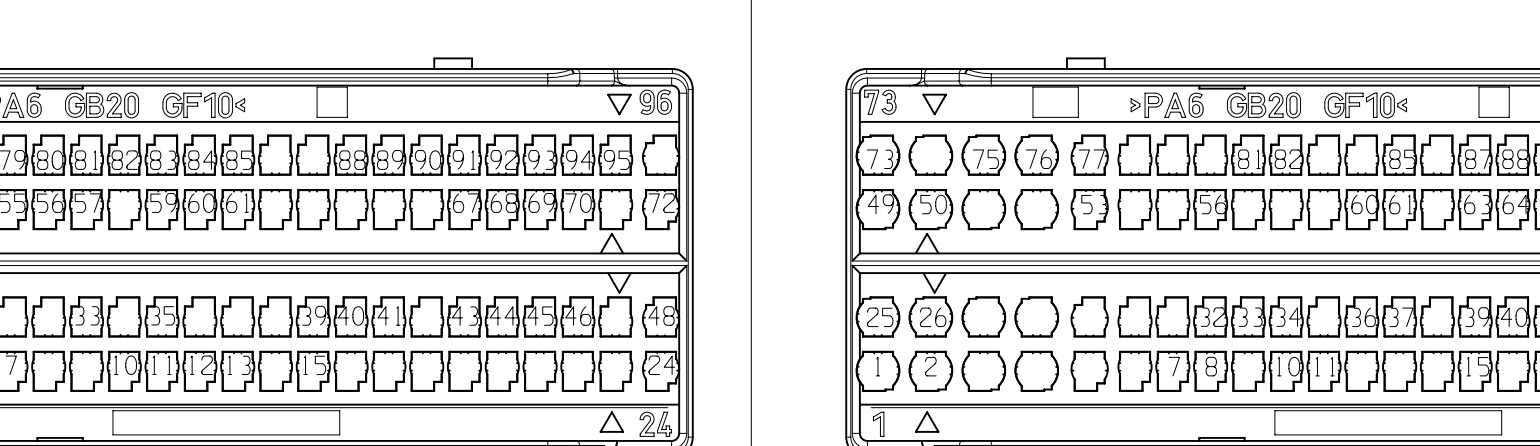

POS.	TITLE	REVISION	DATE	AMOUNT	CUSTOMER NO.	MATERIAL	REMARKS
	BENENNUNG	REV.	DATUM	ANZAHL	KUNDENNUMMER	WERKSTOFF	NOTIZEN
A1	CONNECTOR 96 WAY	...	...	...	...	...	CONDITION OF DELIVERY POS. 1-2 ASSEMBLED
1	RECEPTACLE HOUSING 96 WAY	...	...	...	...	...	LIEFERZUSTAND POS. 1-2 MONTIERT
2	COVER PLATE AND BLOCKSEAL	...	...	...	...	...	ONLY ASSEMBLED PARTS AVAILABLE
A2	CONNECTOR 96 WAY	...	...	...	...	...	CONDITION OF DELIVERY POS. 3-4 ASSEMBLED
3	RECEPTACLE HOUSING 96 WAY	...	...	...	...	...	LIEFERZUSTAND POS. 3-4 MONTIERT
4	COVER PLATE AND BLOCKSEAL	...	...	...	...	...	ONLY ASSEMBLED PARTS AVAILABLE
A3	CONNECTOR 96 WAY	...	...	...	...	...	CONDITION OF DELIVERY POS. 2+5 ASSEMBLED
5	RECEPTACLE HOUSING 96 WAY	...	...	...	...	...	LIEFERZUSTAND POS. 2+5 MONTIERT
2	COVER PLATE AND BLOCKSEAL	...	...	...	...	...	ONLY ASSEMBLED PARTS AVAILABLE

COD	PART-NO.	PART-REV	DATE	VARIANT-NO.	SCALE	COD	PART-NO.	PART-REV	DATE	VARIANT-NO.	SCALE	COD	PART-NO.	PART-REV	DATE	VARIANT-NO.	SCALE	COD	PART-NO.	PART-REV	DATE	VARIANT-NO.	SCALE	COD	PART-NO.	PART-REV	DATE	VARIANT-NO.	SCALE						
A1	13553335	02	16DEC05	0	2:1	A1	13553183	02	16DEC05	1	2:1	A1	13549189	02	16DEC05	11	2:1	A1	13679424	01	10DEC07	49	2:1	A1	13691240	01	04MRO8	50	2:1	A1	13717165	01	17JUN08	59	2:1
2	15494610	...	...	0	2:1	2	13553182	...	...	1	2:1	2	13549187	...	...	11	2:1	2	13679423	...	...	49	2:1	2	13691239	...	...	50	2:1	2	13717159	...	...	59	2:1