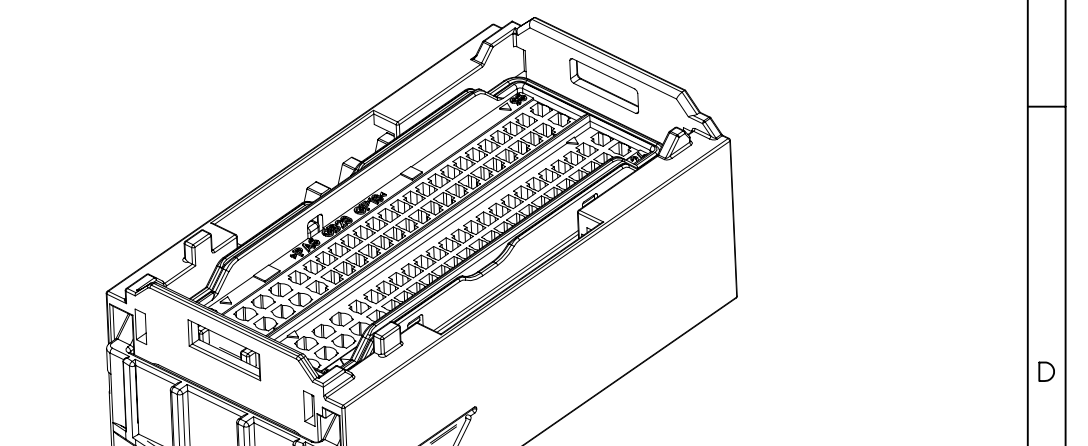

POS.	TITLE	REVISION	DATE	AMOUNT	CUSTOMER NO.	MATERIAL	REMARKS
	BENENNUNG	REV.	DATUM	ANZAHL	KUNDENNUMMER	WERKSTOFF	NOTIZEN
A1	CONNECTOR 96 WAY	...	...	...	...	...	CONDITION OF DELIVERY POS. 1-2 ASSEMBLED
1	RECEPTACLE HOUSING 96 WAY	...	...	...	...	...	LIEFERZUSTAND POS. 1-2 MONTIERT
2	COVER PLATE AND BLOCKSEAL	...	...	...	...	...	ONLY ASSEMBLED PARTS AVAILABLE
A2	CONNECTOR 96 WAY	...	...	...	...	...	CONDITION OF DELIVERY POS. 3-4 ASSEMBLED
3	RECEPTACLE HOUSING 96 WAY	...	...	...	...	...	LIEFERZUSTAND POS. 3-4 MONTIERT
4	COVER PLATE AND BLOCKSEAL	...	...	...	...	...	ONLY ASSEMBLED PARTS AVAILABLE
A3	CONNECTOR 96 WAY	...	...	...	...	...	CONDITION OF DELIVERY POS. 2+5 ASSEMBLED
5	RECEPTACLE HOUSING 96 WAY	...	...	...	...	...	LIEFERZUSTAND POS. 2+5 MONTIERT
2	COVER PLATE AND BLOCKSEAL	...	...	...	...	...	ONLY ASSEMBLED PARTS AVAILABLE

COD	PART-NO.	PART-REV	DATE	VARIANT-NO.	SCALE	COD	PART-NO.	PART-REV	DATE	VARIANT-NO.	SCALE	COD	PART-NO.	PART-REV	DATE	VARIANT-NO.	SCALE	COD	PART-NO.	PART-REV	DATE	VARIANT-NO.	SCALE	COD	PART-NO.	PART-REV	DATE	VARIANT-NO.	SCALE						
A1	13553335	02	16DEC05	0	2:1	A1	13553183	02	16DEC05	1	2:1	A1	13549189	02	16DEC05	11	2:1	A1	13679424	01	10DEC07	49	2:1	A1	13691240	01	04MRO8	50	2:1	A1	13717165	01	17JUN08	59	2:1
2	15494610	...	...	0	2:1	2	13553182	...	...	1	2:1	2	13549187	...	...	11	2:1	2	13679423	...	...	49	2:1	2	13691239	...	...	50	2:1	2	13717159	...	...	59	2:1