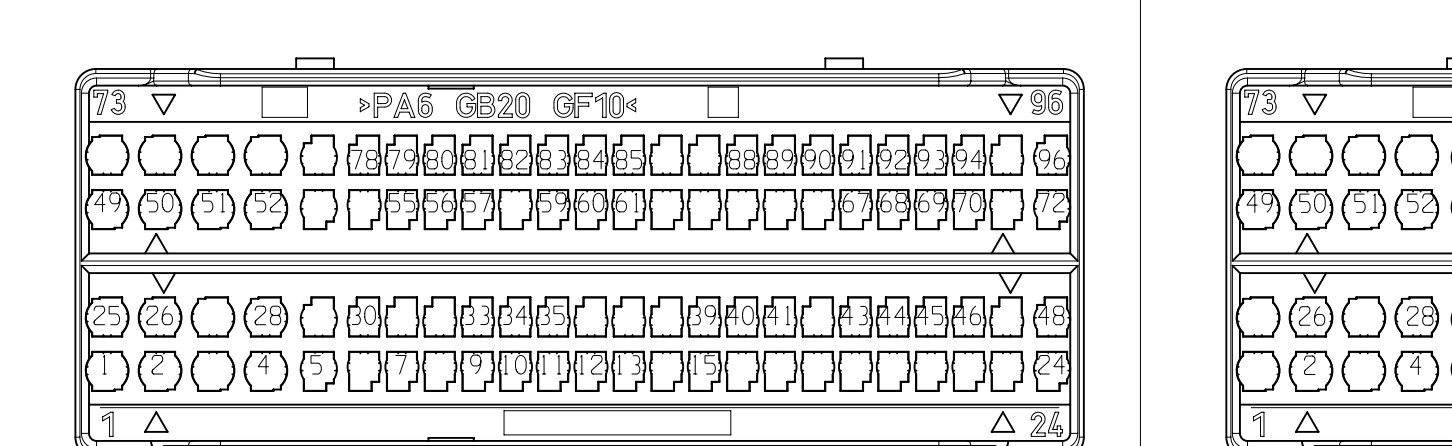

POS.	TITLE	REVISION	DATE	AMOUNT	CUSTOMER NO.	MATERIAL	REMARKS
	BENENNUNG	REV.	DATUM	ANZAHL	KUNDENNUMMER	WERKSTOFF	NOTIZEN
A1	CONNECTOR 96 WAY	...	...	...	...	...	CONDITION OF DELIVERY POS. 1-2 ASSEMBLED
1	RECEPTACLE HOUSING 96 WAY	...	...	...	...	...	LIEFERZUSTAND POS. 1-2 MONTIERT
2	COVER PLATE AND BLOCKSEAL	...	...	...	...	...	ONLY ASSEMBLED PARTS AVAILABLE
A2	CONNECTOR 96 WAY	...	...	...	...	...	CONDITION OF DELIVERY POS. 3-4 ASSEMBLED
3	RECEPTACLE HOUSING 96 WAY	...	...	...	...	...	LIEFERZUSTAND POS. 3-4 MONTIERT
4	COVER PLATE AND BLOCKSEAL	...	...	...	...	...	ONLY ASSEMBLED PARTS AVAILABLE
A3	CONNECTOR 96 WAY	...	...	...	...	...	CONDITION OF DELIVERY POS. 2+5 ASSEMBLED
5	RECEPTACLE HOUSING 96 WAY	...	...	...	...	...	LIEFERZUSTAND POS. 2+5 MONTIERT
2	COVER PLATE AND BLOCKSEAL	...	...	...	...	...	ONLY ASSEMBLED PARTS AVAILABLE

COD	PART-NO.	PART-REV	DATE	VARIANT-NO.	SCALE	COD	PART-NO.	PART-REV	DATE	VARIANT-NO.	SCALE	COD	PART-NO.	PART-REV	DATE	VARIANT-NO.	SCALE	COD	PART-NO.	PART-REV	DATE	VARIANT-NO.	SCALE	COD	PART-NO.	PART-REV	DATE	VARIANT-NO.	SCALE						
A1	13553335	02	16DEC05	0	2:1	A1	13553183	02	16DEC05	1	2:1	A1	13549189	02	16DEC05	11	2:1	A1	13679424	01	10DEC07	49	2:1	A1	13691240	01	04MRO8	50	2:1	A1	13717165	01	17JUN08	59	2:1
2	15494610	...	...	0	2:1	2	13553182	...	...	1	2:1	2	13549187	...	...	11	2:1	2	13679423	...	...	49	2:1	2	13691239	...	...	50	2:1	2	13717159	...	...	59	2:1