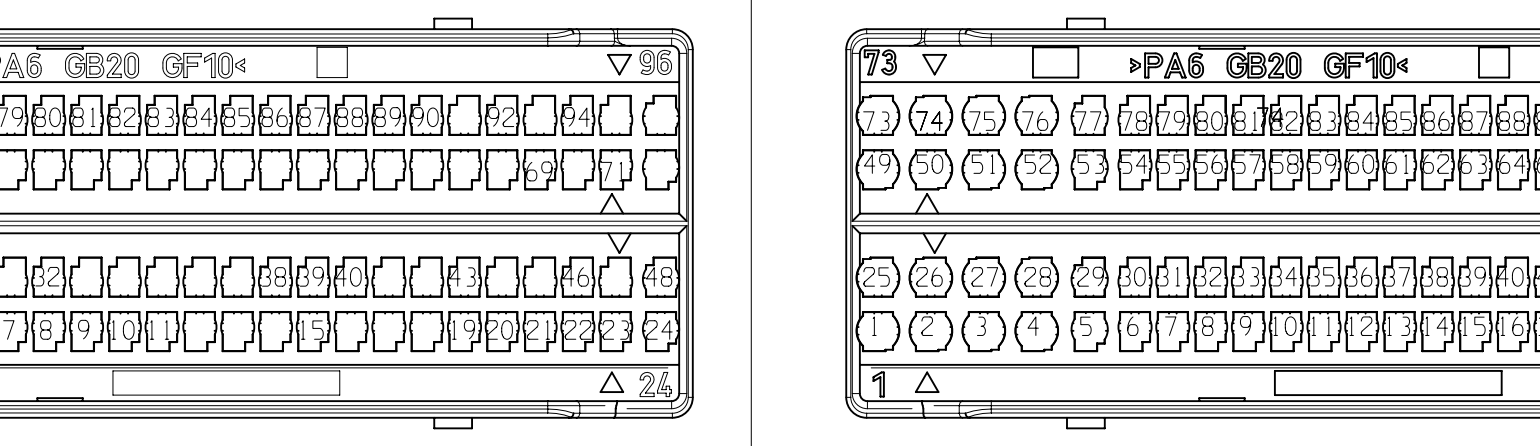

POS.	TITLE	REVISION	DATE	AMOUNT	CUSTOMER NO.	MATERIAL	REMARKS
	BENENNUNG	REV.	DATUM	ANZAHL	KUNDENNUMMER	WERKSTOFF	NOTIZEN
A1	CONNECTOR 96 WAY	...	...	...	...	...	CONDITION OF DELIVERY POS. 1-2 ASSEMBLED
1	RECEPTACLE HOUSING 96 WAY	...	...	...	...	...	LIEFERZUSTAND POS. 1-2 MONTIERT
2	COVER PLATE AND BLOCKSEAL	...	...	...	...	...	ONLY ASSEMBLED PARTS AVAILABLE
A2	CONNECTOR 96 WAY	...	...	...	...	...	CONDITION OF DELIVERY POS. 3-4 ASSEMBLED
3	RECEPTACLE HOUSING 96 WAY	...	...	...	...	...	LIEFERZUSTAND POS. 3-4 MONTIERT
4	COVER PLATE AND BLOCKSEAL	...	...	...	...	...	ONLY ASSEMBLED PARTS AVAILABLE
A3	CONNECTOR 96 WAY	...	...	...	...	...	CONDITION OF DELIVERY POS. 2+5 ASSEMBLED
5	RECEPTACLE HOUSING 96 WAY	...	...	...	...	...	LIEFERZUSTAND POS. 2+5 MONTIERT
2	COVER PLATE AND BLOCKSEAL	...	...	...	...	...	ONLY ASSEMBLED PARTS AVAILABLE

COD	PART-NO.	PART-REV	DATE	VARIANT-NO.	SCALE	COD	PART-NO.	PART-REV	DATE	VARIANT-NO.	SCALE	COD	PART-NO.	PART-REV	DATE	VARIANT-NO.	SCALE	COD	PART-NO.	PART-REV	DATE	VARIANT-NO.	SCALE	COD	PART-NO.	PART-REV	DATE	VARIANT-NO.	SCALE						
A1	13553335	02	16DEC05	0	2:1	A1	13553183	02	16DEC05	1	2:1	A1	13549189	02	16DEC05	11	2:1	A1	13679424	01	10DEC07	49	2:1	A1	13691240	01	04MRO8	50	2:1	A1	13717165	01	17JUN08	59	2:1
2	15494610	...	...	0	2:1	2	13553182	...	...	1	2:1	2	13549187	...	...	11	2:1	2	13679423	...	...	49	2:1	2	13691239	...	...	50	2:1	2	13717159	...	...	59	2:1