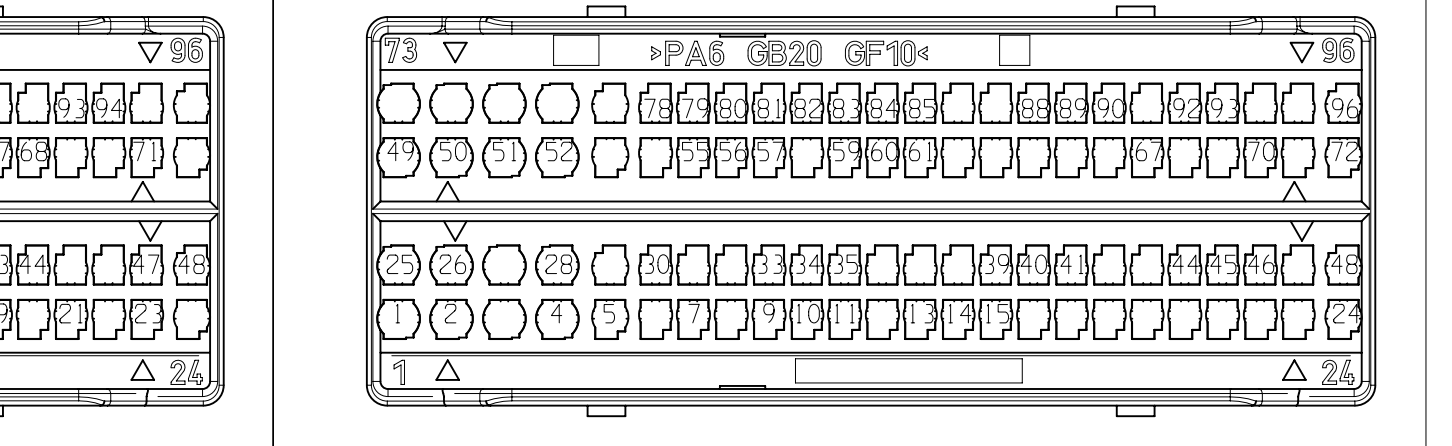

POS.	TITLE	REVISION	DATE	AMOUNT	CUSTOMER NO.	MATERIAL	REMARKS
	BENENNUNG	REV.	DATUM	ANZAHL	KUNDENNUMMER	WERKSTOFF	NOTIZEN
A1	CONNECTOR 96 WAY	...	...	...	...	...	CONDITION OF DELIVERY POS. 1-2 ASSEMBLED
1	RECEPTACLE HOUSING 96 WAY	...	...	...	...	...	LIEFERZUSTAND POS. 1-2 MONTIERT
2	COVER PLATE AND BLOCKSEAL	...	...	...	...	...	ONLY ASSEMBLED PARTS AVAILABLE
A2	CONNECTOR 96 WAY	...	...	...	...	...	CONDITION OF DELIVERY POS. 3-4 ASSEMBLED
3	RECEPTACLE HOUSING 96 WAY	...	...	...	...	...	LIEFERZUSTAND POS. 3-4 MONTIERT
4	COVER PLATE AND BLOCKSEAL	...	...	...	...	...	ONLY ASSEMBLED PARTS AVAILABLE
A3	CONNECTOR 96 WAY	...	...	...	...	...	CONDITION OF DELIVERY POS. 2+5 ASSEMBLED
5	RECEPTACLE HOUSING 96 WAY	...	...	...	...	...	LIEFERZUSTAND POS. 2+5 MONTIERT
2	COVER PLATE AND BLOCKSEAL	...	...	...	...	...	ONLY ASSEMBLED PARTS AVAILABLE

COD	PART-NO.	PART-REV	DATE	VARIANT-NO.	SCALE	COD	PART-NO.	PART-REV	DATE	VARIANT-NO.	SCALE	COD	PART-NO.	PART-REV	DATE	VARIANT-NO.	SCALE	COD	PART-NO.	PART-REV	DATE	VARIANT-NO.	SCALE	COD	PART-NO.	PART-REV	DATE	VARIANT-NO.	SCALE						
A1	13553335	02	16DEC05	0	2:1	A1	13553183	02	16DEC05	1	2:1	A1	13549189	02	16DEC05	11	2:1	A1	13679424	01	10DEC07	49	2:1	A1	13691240	01	04MRO8	50	2:1	A1	13717165	01	17JUN08	59	2:1
2	15494610	...	...	0	2:1	2	13553182	...	...	1	2:1	2	13549187	...	...	11	2:1	2	13679423	...	...	49	2:1	2	13691239	...	...	50	2:1	2	13717159	...	...	59	2:1