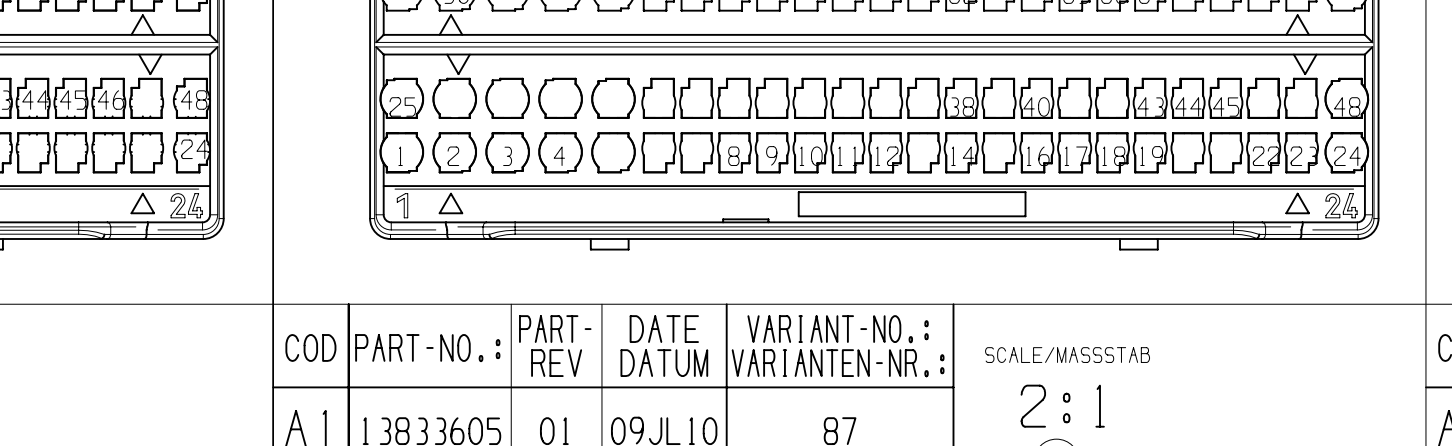

POS.	TITLE	REVISION	DATE	AMOUNT	CUSTOMER NO.	MATERIAL	REMARKS
	BENENNUNG	REV.	DATUM	ANZAHL	KUNDENNUMMER	WERKSTOFF	NOTIZEN
A1	CONNECTOR 96 WAY	...	...	...	...	...	CONDITION OF DELIVERY POS. 1-2 ASSEMBLED
1	RECEPTACLE HOUSING 96 WAY	...	...	...	...	...	LIEFERZUSTAND POS. 1-2 MONTIERT
2	COVER PLATE AND BLOCKSEAL	...	...	...	...	...	ONLY ASSEMBLED PARTS AVAILABLE
A2	CONNECTOR 96 WAY	...	...	...	...	...	CONDITION OF DELIVERY POS. 3-4 ASSEMBLED
3	RECEPTACLE HOUSING 96 WAY	...	...	...	...	...	LIEFERZUSTAND POS. 3-4 MONTIERT
4	COVER PLATE AND BLOCKSEAL	...	...	...	...	...	ONLY ASSEMBLED PARTS AVAILABLE
A3	CONNECTOR 96 WAY	...	...	...	...	...	CONDITION OF DELIVERY POS. 2+5 ASSEMBLED
5	RECEPTACLE HOUSING 96 WAY	...	...	...	...	...	LIEFERZUSTAND POS. 2+5 MONTIERT
2	COVER PLATE AND BLOCKSEAL	...	...	...	...	...	ONLY ASSEMBLED PARTS AVAILABLE

COD	PART-NO.	PART-REV	DATE	VARIANT-NO.	SCALE	COD	PART-NO.	PART-REV	DATE	VARIANT-NO.	SCALE	COD	PART-NO.	PART-REV	DATE	VARIANT-NO.	SCALE	COD	PART-NO.	PART-REV	DATE	VARIANT-NO.	SCALE	COD	PART-NO.	PART-REV	DATE	VARIANT-NO.	SCALE						
A1	13553335	02	16DEC05	0	2:1	A1	13553183	02	16DEC05	1	2:1	A1	13549189	02	16DEC05	11	2:1	A1	13679424	01	10DEC07	49	2:1	A1	13691240	01	04MRO8	50	2:1	A1	13717165	01	17JUN08	59	2:1
2	15494610	...	...	0	2:1	2	13553182	...	...	1	2:1	2	13549187	...	...	11	2:1	2	13679423	...	...	49	2:1	2	13691239	...	...	50	2:1	2	13717159	...	...	59	2:1