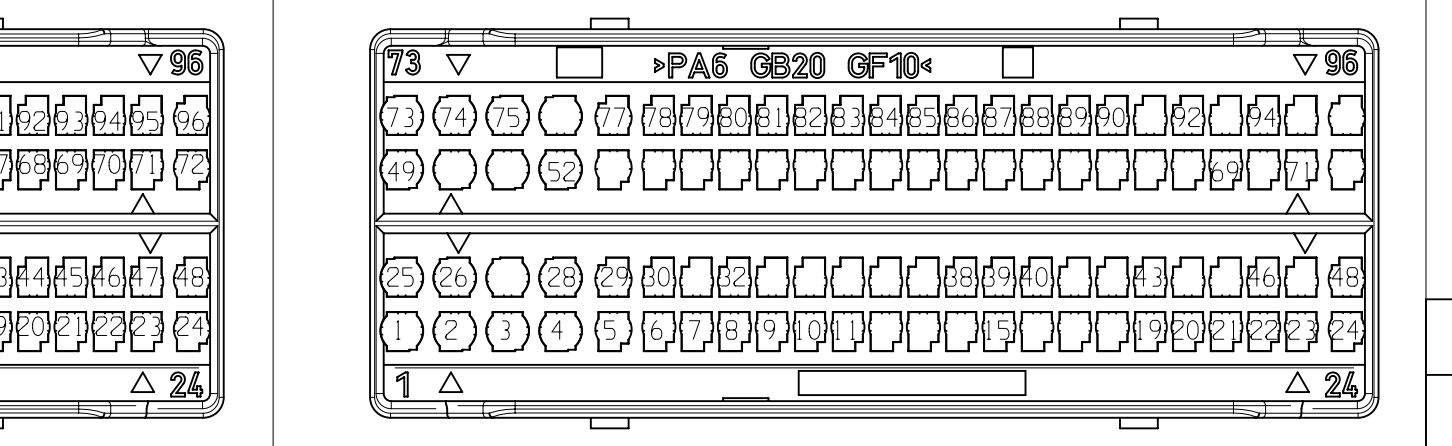

POS.	TITLE	REVISION	DATE	AMOUNT	CUSTOMER NO.	MATERIAL	REMARKS
	BENENNUNG	REV.	DATUM	ANZAHL	KUNDENNUMMER	WERKSTOFF	NOTIZEN
A1	CONNECTOR 96 WAY	...	...	...	...	...	CONDITION OF DELIVERY POS. 1-2 ASSEMBLED
1	RECEPTACLE HOUSING 96 WAY	...	...	...	...	...	LIEFERZUSTAND POS. 1-2 MONTIERT
2	COVER PLATE AND BLOCKSEAL	...	...	...	...	...	ONLY ASSEMBLED PARTS AVAILABLE
A2	CONNECTOR 96 WAY	...	...	...	...	...	CONDITION OF DELIVERY POS. 3-4 ASSEMBLED
3	RECEPTACLE HOUSING 96 WAY	...	...	...	...	...	LIEFERZUSTAND POS. 3-4 MONTIERT
4	COVER PLATE AND BLOCKSEAL	...	...	...	...	...	ONLY ASSEMBLED PARTS AVAILABLE
A3	CONNECTOR 96 WAY	...	...	...	...	...	CONDITION OF DELIVERY POS. 2+5 ASSEMBLED
5	RECEPTACLE HOUSING 96 WAY	...	...	...	...	...	LIEFERZUSTAND POS. 2+5 MONTIERT
2	COVER PLATE AND BLOCKSEAL	...	...	...	...	...	ONLY ASSEMBLED PARTS AVAILABLE

COD	PART-NO.	PART-REV	DATE	VARIANT-NO.	SCALE	COD	PART-NO.	PART-REV	DATE	VARIANT-NO.	SCALE	COD	PART-NO.	PART-REV	DATE	VARIANT-NO.	SCALE	COD	PART-NO.	PART-REV	DATE	VARIANT-NO.	SCALE	COD	PART-NO.	PART-REV	DATE	VARIANT-NO.	SCALE						
A1	13553335	02	16DEC05	0	2:1	A1	13553183	02	16DEC05	1	2:1	A1	13549189	02	16DEC05	11	2:1	A1	13679424	01	10DEC07	49	2:1	A1	13691240	01	04MRO8	50	2:1	A1	13717165	01	17JUN08	59	2:1
2	15494610	...	...	0	2:1	2	13553182	...	...	1	2:1	2	13549187	...	...	11	2:1	2	13679423	...	...	49	2:1	2	13691239	...	...	50	2:1	2	13717159	...	...	59	2:1