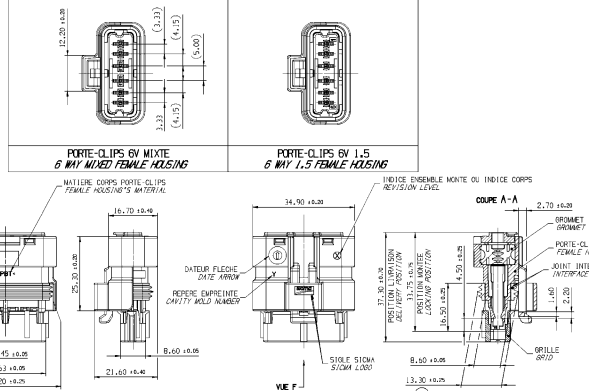

PORTÉ-CLIPS 6V MIXTE 6 WAY MIXED FEMALE HOUSING			PORTÉ-CLIPS 6V 1.5 6 WAY 1.5 FEMALE HOUSING			REF. ORIGINE / REF. ORIGINE	REF. CLIP / REF. CLIP	ORIGINE / ORIGINE	REF. CLIP / REF. CLIP	ORIGINE / ORIGINE
NEUR / BLACK	BLEU / BLUE	GRIS / GREY	MARRON / BROWN	JAUNE / YELLOW	VERT / GREEN					
211 PC 06 96 0 149	211 PC 06 96 6 149	211 PC 06 9 5 8 149	211 PC 06 2 5 1 149	211 PC 06 2 5 4 149	211 PC 06 2 5 5 149					
A	A	A	A	A	A					
10866011	10866012	10866014	10866012	10866015	10866015					
01	01	01	01	01	01					

DELPHI
DELPHI PACKAGING ELECTRICAL-ELECTRONIC ARCHITECTURE
GENERAL TOLERANCES ACCORDING TO: ISO 2768

ESSEMBLE 1/1
SCALE 1/1
DIMENSIONS REPRESENTED
BLACK COLOUR REPRESENTED

GENERAL TOLERANCES ACCORDING TO: ISO 2768

ACCEPTED TOY

REVISION HISTORY

DATE: 2011-01-15

REVISION HISTORY

DATE: 2011-01-15

REVISION HISTORY

DATE: 2011-01-15

DELPHI
DELPHI PACKAGING ELECTRICAL-ELECTRONIC ARCHITECTURE
GENERAL TOLERANCES ACCORDING TO: ISO 2768

ESSEMBLE 1/1
SCALE 1/1
DIMENSIONS REPRESENTED
BLACK COLOUR REPRESENTED

GENERAL TOLERANCES ACCORDING TO: ISO 2768

ACCEPTED TOY

REVISION HISTORY

DATE: 2011-01-15

REVISION HISTORY

DATE: 2011-01-15

REVISION HISTORY

DATE: 2011-01-15