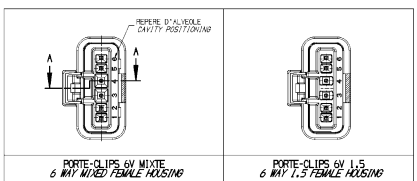

PORTÉ-CLIPS 6V MIXTE 6 WAY MIXED FEMALE HOUSING			PORTÉ-CLIPS 6V 1.5 6 WAY 1.5 FEMALE HOUSING			REF. ORIGINE / REF. ORIGINE	REF. CLIP / REF. CLIP	ORIGINE / ORIGINE	REF. CLIP / REF. CLIP	ORIGINE / ORIGINE
NEUR / BLACK	BLEU / BLUE	GRIS / GREY	MARRON / BROWN	JAUNE / YELLOW	VERT / GREEN					
211 PC 06 96 0 149	211 PC 06 96 6 149	211 PC 06 9 5 8 149	211 PC 06 2 5 1 149	211 PC 06 2 5 4 149	211 PC 06 2 5 5 149					
A	A	A	A	A	A					
10866011	10866012	10866014	10866012	10866015	10866015					
01	01	01	01	01	01					

DELPHI
DELPHI PACKAGING ELECTRICAL-ELECTRONIC ARCHITECTURE
GENERAL TOLERANCES ACCORDING TO: ISO 2768

ESSEMBLE 1/1
SCALE 1/1
DIMENSIONS REPRESENTED
BLACK COLOUR REPRESENTED

GENERAL TOLERANCES ACCORDING TO: ISO 2768

ACCEPTED TOY

REVISION HISTORY

DATE: 2011-01-15

REVISION HISTORY

DATE: 2011-01-15

REVISION HISTORY

DATE: 2011-01-15

DELPHI
DELPHI PACKAGING ELECTRICAL-ELECTRONIC ARCHITECTURE
GENERAL TOLERANCES ACCORDING TO: ISO 2768

ESSEMBLE 1/1
SCALE 1/1
DIMENSIONS REPRESENTED
BLACK COLOUR REPRESENTED

GENERAL TOLERANCES ACCORDING TO: ISO 2768

ACCEPTED TOY

REVISION HISTORY

DATE: 2011-01-15

REVISION HISTORY

DATE: 2011-01-15

REVISION HISTORY

DATE: 2011-01-15