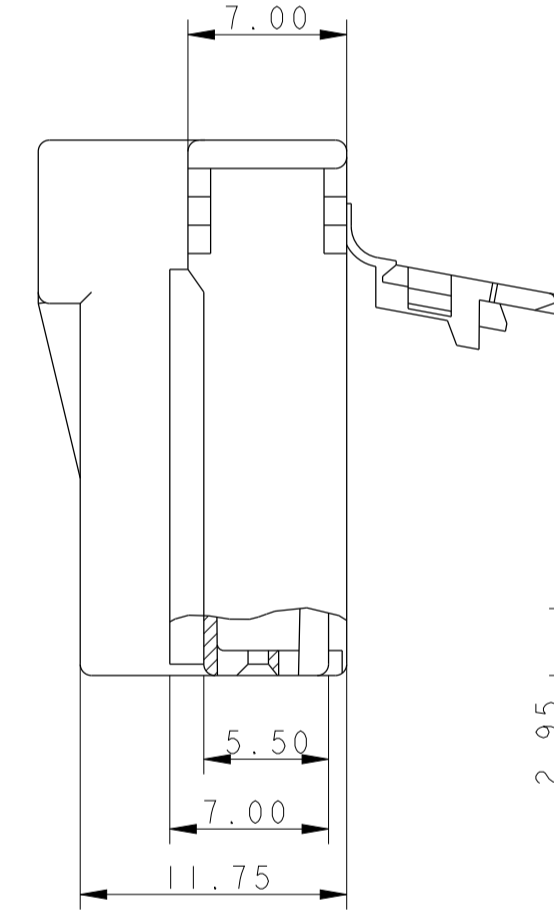

M L I		Marron 2	211 PC 12 2 S 1 017	B	13633186	01
		Gris 3	211 PC 12 2 S 8 017	B	10811781	01
		Noir 4	211 PC 12 2 S 0 017	B	10811782	01
I	COUPE P-P ECHELLE 1:1	Couleur	Ref.	Rev.	Ref.	Rev.
			MVL		DELPHI	

COUPE B-B

COUPE E-E

SECTION U-U

SIGLE SICMA

ECN-NO. / POSITION		CHANG. DESCRIPTION / MODIFICATION		DELPHI P/N ADDED	
PROJECT SPEC. / SPECIF. PRODUIT		PACKAGING SPEC. / SPECIF. EMBALLAGE		APPLICATION SPEC. / SPECIF. APPLICATION	
TOLERANCES / TOLERANCES		MATERIAL / MATIERE		STATE OF SURFACE / ETAT DE SURFACE	
CONTRIBUTOR / CONTRIBUENT		COLOUR / COULEUR		SEE TABLE / VOIR TABLEAU	
DO NOT MEASURE DRAWING / NE PAS MESURER LE DESSIN		TOOL NO. / N° OUTIL		ISO PROJECTION / PROJECTION ISO	
CREATED BY / CREÉ PAR	DATE / DATE	NAME / NOM	TITLE / TITRE	DRAWING NUMBER / N° DE DESSIN	APPROVAL LEVEL / NIVEAU D'APPROBATION
MODIFIED BY / MODIFIÉ PAR				15X08	
CHECKED BY / VÉRIFIÉ PAR					
APPROVED BY / APPR. PAR				12 WAYS FEMALE HOUSING	
FILE NAME / NOM DE FICHIER				211FT0459	