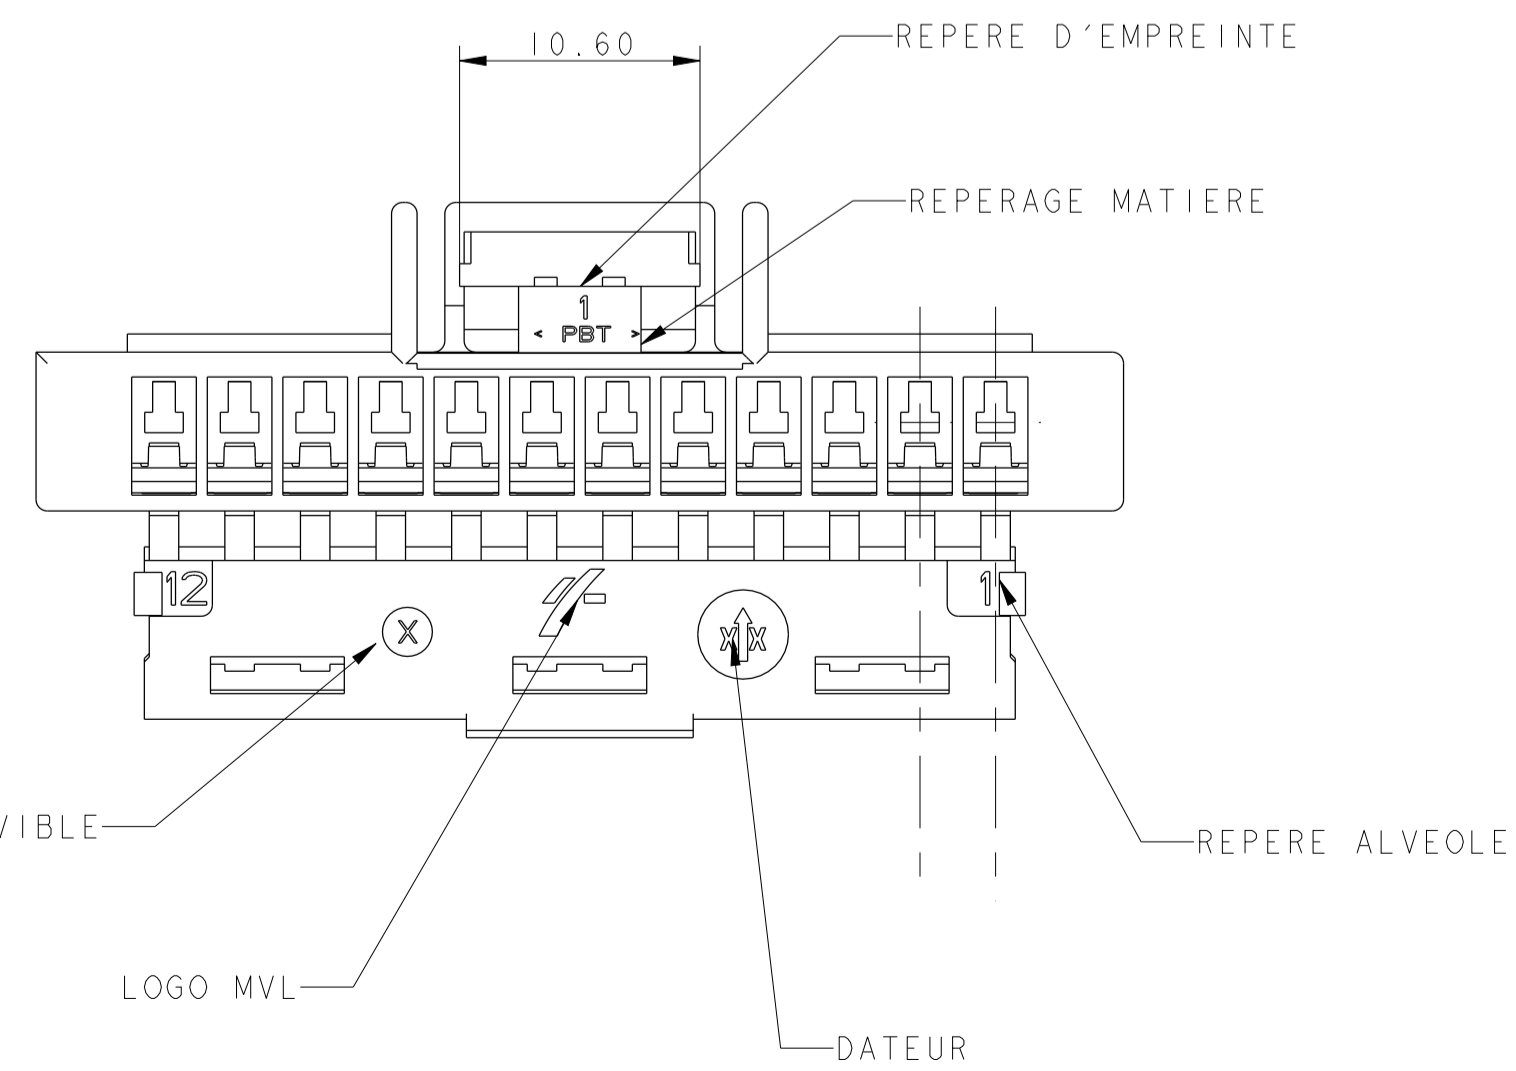

COUPE B-B

COUPE E-E

SECTION U-U

SIGLE SICMA

ECN-NO. / POSITION		CHANG. DESCRIPTION / MODIFICATION		DELPHI P/N ADDED	
PROJECT SPEC. / SPECIF. PRODUIT		PACKAGING SPEC. / SPECIF. EMBALLAGE		APPLICATION SPEC. / SPECIF. APPLICATION	
TOLERANCES / TOLERANCES		MATERIAL / MATIERE		STATE OF SURFACE / ETAT DE SURFACE	
CONTRIBUTOR / CONTRIBUENT		COLOUR / COULEUR		SEE TABLE / VOIR TABLEAU	
DO NOT MEASURE DRAWING / NE PAS MESURER LE DESSIN		TOOL NO. / N° OUTIL		ISO PROJECTION / PROJECTION ISO	
CREATED BY / CREÉ PAR	DATE / DATE	NAME / NOM	TITLE / TITRE	DRAWING NUMBER / N° DE DESSIN	APPROVAL LEVEL / NIVEAU D'APPROBATION
MODIFIED BY / MODIFIÉ PAR				15X08	
CHECKED BY / VÉRIFIÉ PAR					
APPROVED BY / APPR. PAR				12 WAYS FEMALE HOUSING	
FILE NAME / NOM DE FICHIER				211FT0459	