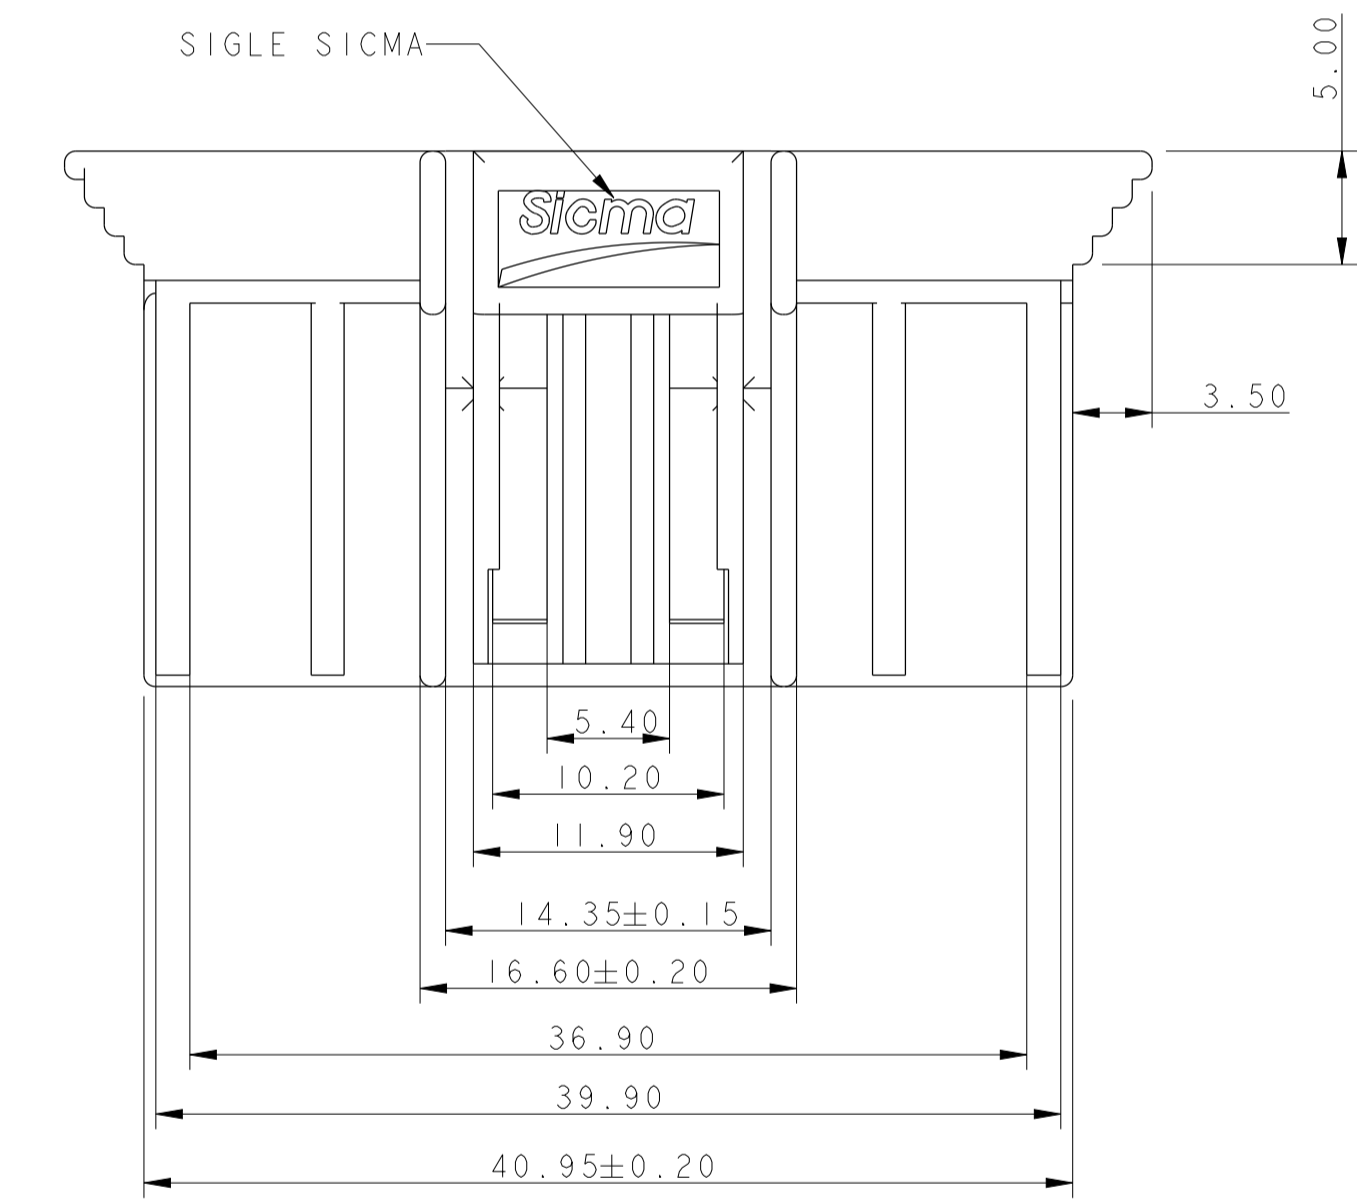

COUPE B-B

COUPE E-E

SECTION U-U

SIGLE SICMA

ECN-NO. / POSITION		CHANG. DESCRIPTION / MODIFICATION		DELPHI P/N ADDED	
PROJECT SPEC. / SPECIF. PRODUIT		PACKAGING SPEC. / SPECIF. EMBALLAGE		APPLICATION SPEC. / SPECIF. APPLICATION	
TOLERANCES / TOLERANCES		MATERIAL / MATIERE		STATE OF SURFACE / ETAT DE SURFACE	
CONTRIBUTOR / CONTRIBUENT		COLOUR / COULEUR		SEE TABLE / VOIR TABLEAU	
DO NOT MEASURE DRAWING / NE PAS MESURER LE DESSIN		TOOL NO. / N° OUTIL		ISO PROJECTION / PROJECTION ISO	
CREATED BY / CREÉ PAR	DATE / DATE	NAME / NOM	TITLE / TITRE	DRAWING NUMBER / N° DE DESSIN	APPROVAL LEVEL / NIVEAU D'APPROBATION
MODIFIED BY / MODIFIÉ PAR				15X08	
CHECKED BY / VÉRIFIÉ PAR					
APPROVED BY / APPR. PAR				12 WAYS FEMALE HOUSING	
FILE NAME / NOM DE FICHIER				211FT0459	