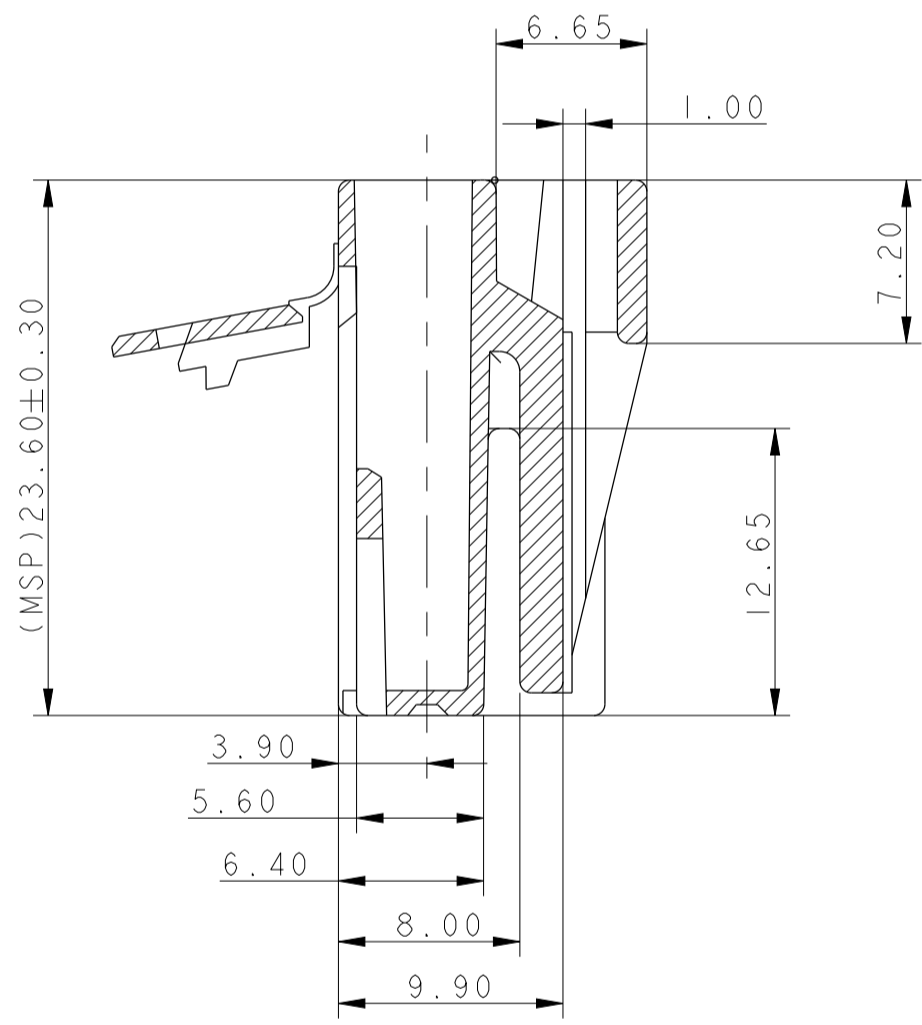

M L I		Marron 2	211 PC 12 2 S 1 017	B	13633186	01
		Gris 3	211 PC 12 2 S 8 017	B	10811781	01
		Noir 4	211 PC 12 2 S 0 017	B	10811782	01
I	COUPE P-P ECHELLE 1:1	Couleur	Ref.	Rev.	Ref.	Rev.
			MVL		DELPHI	

COUPE B-B

COUPE E-E

SECTION U-U

SIGLE SICMA

ECN-NO. / POSITION		CHANG. DESCRIPTION / MODIFICATION		DELPHI P/N ADDED	
PROJECT SPEC. / SPECIF. PRODUIT		PACKAGING SPEC. / SPECIF. EMBALLAGE		APPLICATION SPEC. / SPECIF. APPLICATION	
TOLERANCES / TOLERANCES		MATERIAL / MATIERE		STATE OF SURFACE / ETAT DE SURFACE	
CONTRIBUTOR / CONTRIBUENT		COLOUR / COULEUR		SEE TABLE / VOIR TABLEAU	
DO NOT MEASURE DRAWING / NE PAS MESURER LE DESSIN		TOOL NO. / N° OUTIL		ISO PROJECTION / PROJECTION ISO	
CREATED BY / CREÉ PAR	DATE / DATE	NAME / NOM	TITLE / TITRE	DRAWING NUMBER / N° DE DESSIN	APPROVAL LEVEL / NIVEAU D'APPROBATION
MODIFIED BY / MODIFIÉ PAR				15X08	
CHECKED BY / VÉRIFIÉ PAR					
APPROVED BY / APPR. PAR				12 WAYS FEMALE HOUSING	
FILE NAME / NOM DE FICHIER				211FT0459	