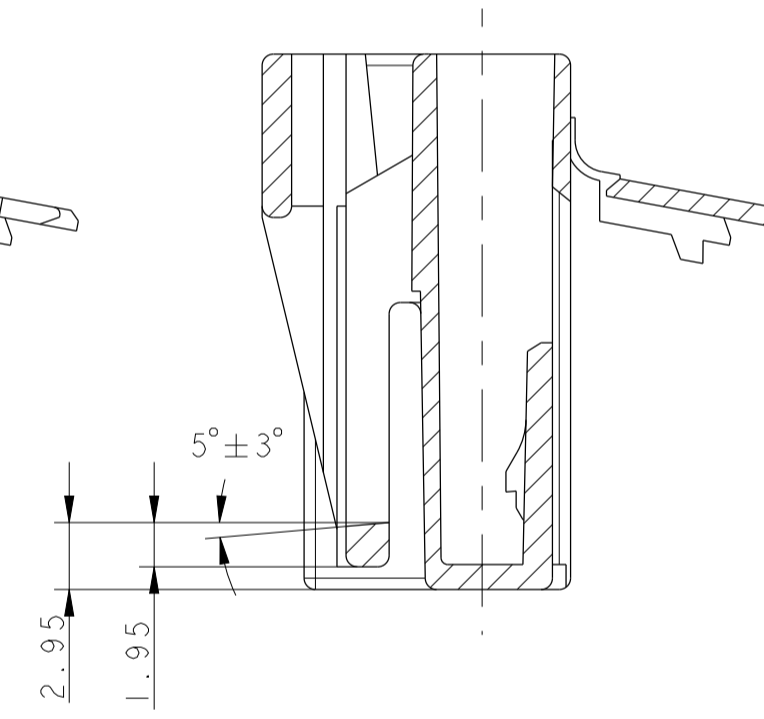

M L I		Marron 2	211 PC 12 2 S 1 017	B	13633186	01
		Gris 3	211 PC 12 2 S 8 017	B	10811781	01
		Noir 4	211 PC 12 2 S 0 017	B	10811782	01
I	COUPE P-P ECHELLE 1:1	Couleur	Ref.	Rev.	Ref.	Rev.
			MVL		DELPHI	

COUPE B-B

COUPE E-E

SECTION U-U

SIGLE SICMA

ECN-NO. / POSITION		CHANG. DESCRIPTION / MODIFICATION		DELPHI P/N ADDED	
PROJECT SPEC. / SPECIF. PRODUIT		PACKAGING SPEC. / SPECIF. EMBALLAGE		APPLICATION SPEC. / SPECIF. APPLICATION	
TOLERANCES / TOLERANCES		MATERIAL / MATIERE		STATE OF SURFACE / ETAT DE SURFACE	
CONTRIBUTOR / CONTRIBUENT		COLOUR / COULEUR		SEE TABLE / VOIR TABLEAU	
DO NOT MEASURE DRAWING / NE PAS MESURER LE DESSIN		TOOL NO. / N° OUTIL		ISO PROJECTION / PROJECTION ISO	
CREATED BY / CREÉ PAR	DATE / DATE	NAME / NOM	TITLE / TITRE	DRAWING NUMBER / N° DE DESSIN	APPROVAL LEVEL / NIVEAU D'APPROBATION
MODIFIED BY / MODIFIÉ PAR				15X08	
CHECKED BY / VÉRIFIÉ PAR					
APPROVED BY / APPR. PAR				12 WAYS FEMALE HOUSING	
FILE NAME / NOM DE FICHIER				211FT0459	