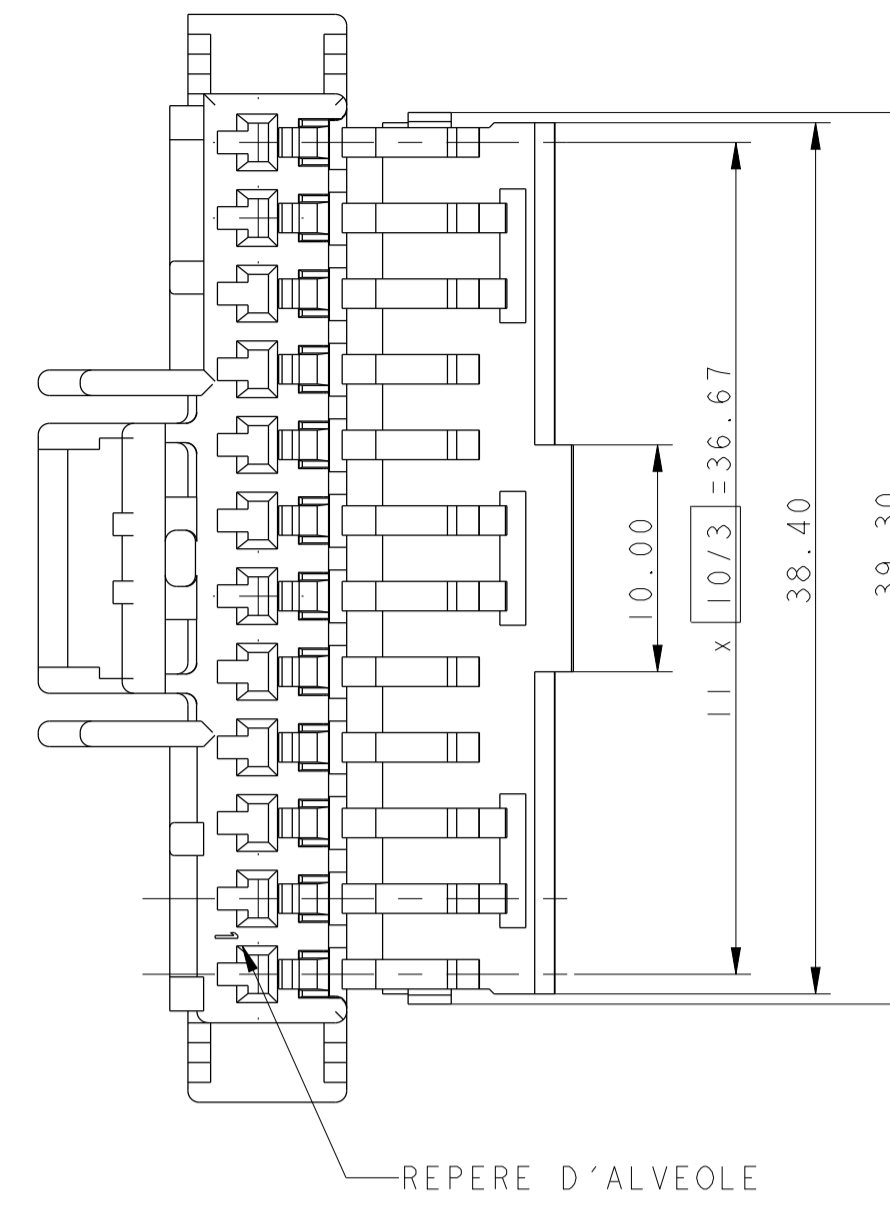

M L I		Marron 2	211 PC 12 2 S 1 017	B	13633186	01
		Gris 3	211 PC 12 2 S 8 017	B	10811781	01
		Noir 4	211 PC 12 2 S 0 017	B	10811782	01
I	COUPE P-P ECHELLE 1:1	Couleur	Ref.	Rev.	Ref.	Rev.
			MVL		DELPHI	

COUPE B-B

COUPE E-E

SECTION U-U

SIGLE SICMA

ECN-NO. / POSITION		CHANG. DESCRIPTION / MODIFICATION		DELPHI P/N ADDED	
PROJECT SPEC. / SPECIF. PRODUIT		PACKAGING SPEC. / SPECIF. EMBALLAGE		APPLICATION SPEC. / SPECIF. APPLICATION	
TOLERANCES / TOLERANCES		MATERIAL / MATIERE		STATE OF SURFACE / ETAT DE SURFACE	
CONTRIBUTOR / CONTRIBUENT		COLOUR / COULEUR		SEE TABLE / VOIR TABLEAU	
DO NOT MEASURE DRAWING / NE PAS MESURER LE DESSIN		TOOL NO. / N° OUTIL		ISO PROJECTION / PROJECTION ISO	
CREATED BY / CREÉ PAR	DATE / DATE	NAME / NOM	TITLE / TITRE	DRAWING NUMBER / N° DE DESSIN	APPROVAL LEVEL / NIVEAU D'APPROBATION
MODIFIED BY / MODIFIÉ PAR				15X08	
CHECKED BY / VÉRIFIÉ PAR					
APPROVED BY / APPR. PAR				12 WAYS FEMALE HOUSING	
FILE NAME / NOM DE FICHIER				211FT0459	