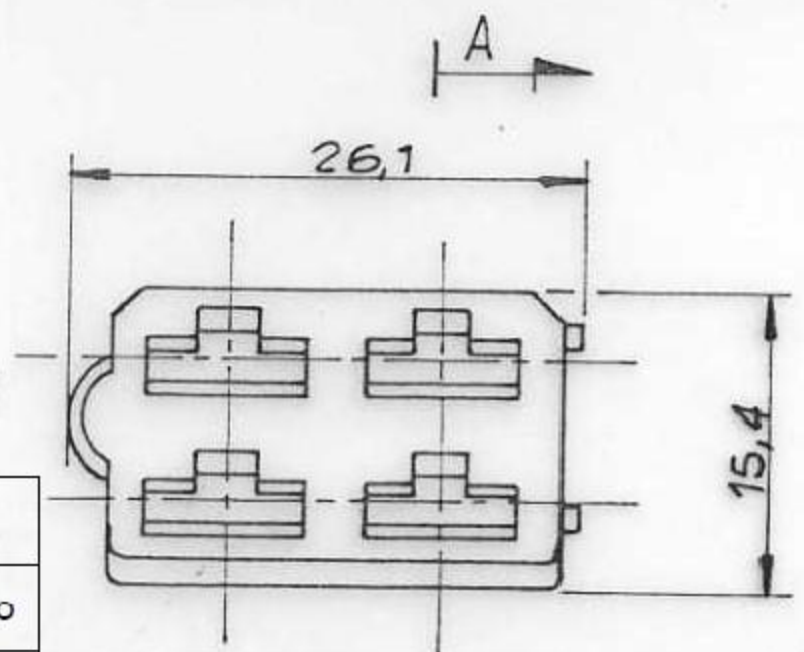

DELPHI

Aloj. p/ terminal fêmea 6.3 - 4 vias  
FH4F\_-B

FL. DE Fls. RA

CORTE A-A

Notas:

1. Material: Nylon 6.6
2. Tolerância Geral:  $\pm 0.3$
3. Desenho de produto: PDF-75882

FH4F3-B	-	-	-	Preto
FH4F2-B	-	-	-	Vermelho
FH4F1-B	-	33501453	01	Natural
Part Number	Part Revision	Part Number	Part Revision	Cor
MVL		DELPHI		