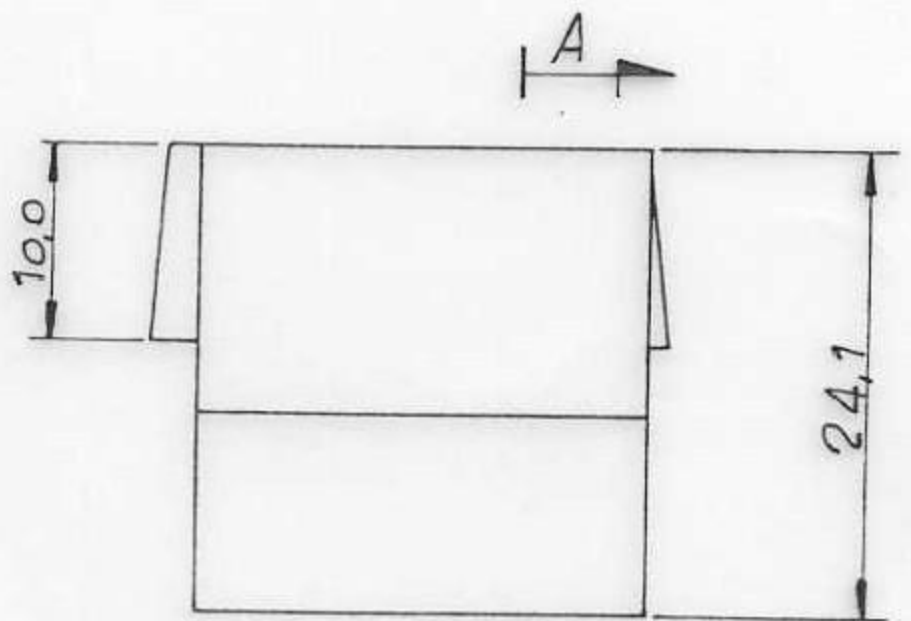

DELPHI

Aloj. p/ terminal fêmea 6.3 - 4 vias  
FH4F\_-B

FL. DE Fls. RA

CORTE A-A

Notas:

1. Material: Nylon 6.6
2. Tolerância Geral:  $\pm 0.3$
3. Desenho de produto: PDF-75882

FH4F3-B	-	-	-	Preto
FH4F2-B	-	-	-	Vermelho
FH4F1-B	-	33501453	01	Natural
Part Number	Part Revision	Part Number	Part Revision	Cor
MVL		DELPHI		