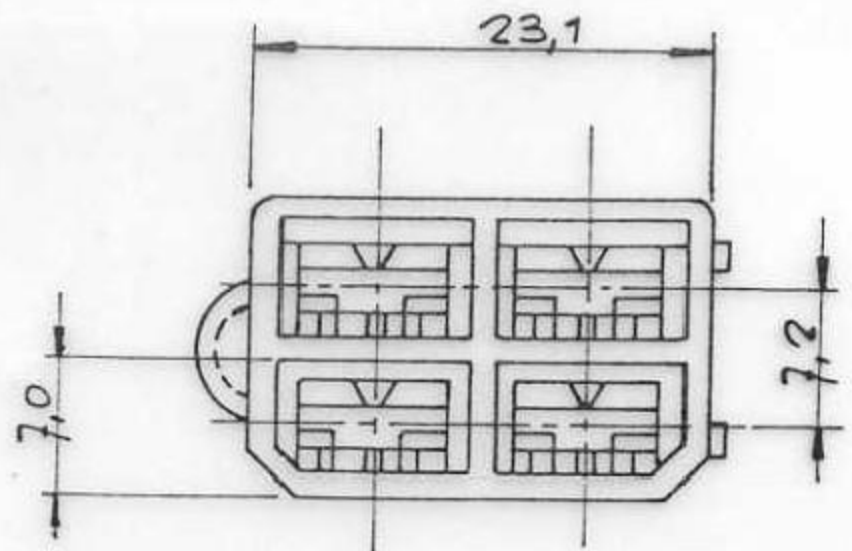

DELPHI

Aloj. p/ terminal fêmea 6.3 - 4 vias  
FH4F\_-B

FL. DE Fls. RA

CORTE A-A

Notas:

1. Material: Nylon 6.6
2. Tolerância Geral:  $\pm 0.3$
3. Desenho de produto: PDF-75882

FH4F3-B	-	-	-	Preto
FH4F2-B	-	-	-	Vermelho
FH4F1-B	-	33501453	01	Natural
Part Number	Part Revision	Part Number	Part Revision	Cor
MVL		DELPHI		