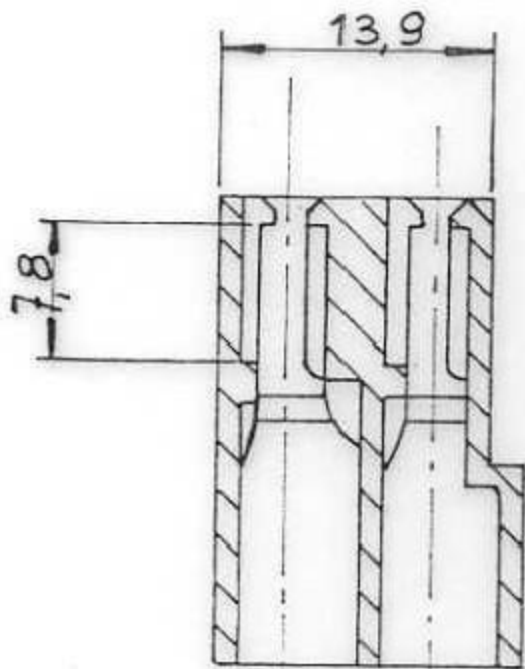

DELPHI

Aloj. p/ terminal fêmea 6.3 - 4 vias  
FH4F\_-B

FL. DE Fls. RA

CORTE A-A

Notas:

1. Material: Nylon 6.6
2. Tolerância Geral:  $\pm 0.3$
3. Desenho de produto: PDF-75882

FH4F3-B	-	-	-	Preto
FH4F2-B	-	-	-	Vermelho
FH4F1-B	-	33501453	01	Natural
Part Number	Part Revision	Part Number	Part Revision	Cor
MVL		DELPHI		