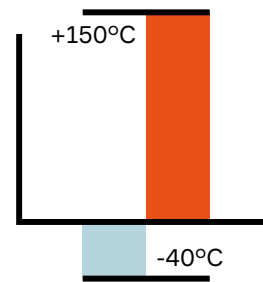

TEMPERATURE