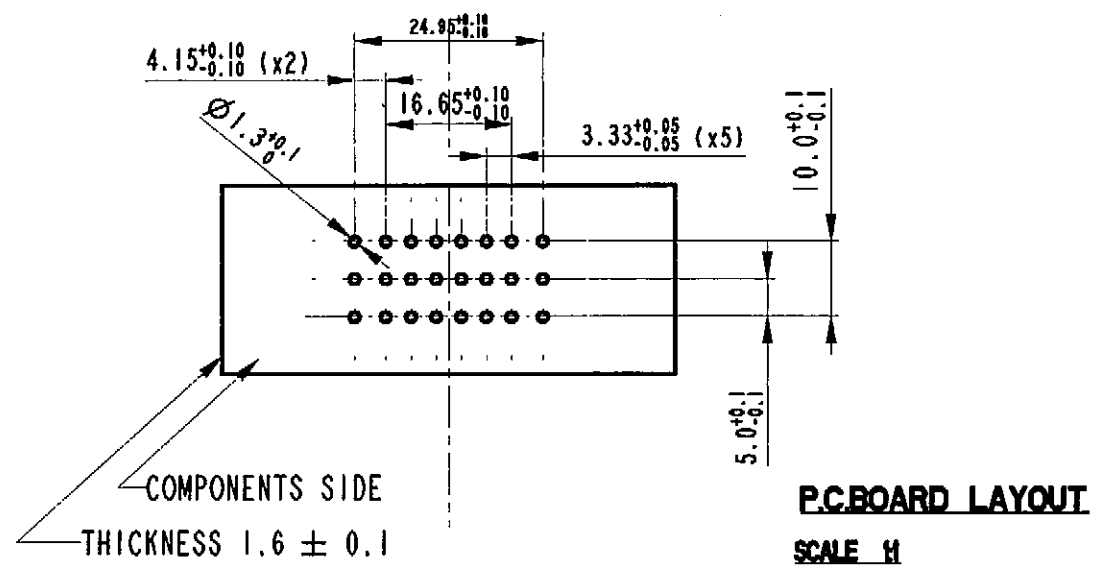

STRICTLY CONFIDENTIAL

**PIN-HEADER CATALOG NUMBER:
HCCPHPE24BKA00F**

**COUPLING WITH FEMALE HOUSING
CATALOG NUMBER:**

211 PC249S00XX

VIEW FROM "B"

**HOUSING RAW MATERIAL : PBT 15% GLASS FILLED BLACK COLOUR
CONTACTS RAW MATERIAL : CuZn37 POST TINNED**

| | | | | | |
|---|---|--|--|--|--|
| 075 | 20/01/03 | 02 | RELEASED FOR PRODUCTION | | |
| --- | 06/09/01 | 01 | UPDATED DRAWING | | R.R. PCB |
| ECN-NO. NUMERO -ECH | DATE DATA | REVISION REVISIONE | POSITION POSIZIONE | CHANGE DESCRIPTION DESCRIZIONE MODIFICA | DRAWN BY DISEGNATORE |
| PRODUCT SPEC. SPEC. DI PRODOTTO | PACKAGING SPEC. SPEC. DI IMBALLAGGIO | APPLICATION SPEC. SPEC. DI APPLICAZIONE | THIS DRAWING AND ALL OTHER INFORMATION CONTAINED THEREIN IS PROPRIETARY AND THE PROPERTY OF FCI. This drawing may not be copied, reproduced or disclosed to any third party without the expressed written permission of FCI. © FCI April 1999 | | QUESTO DISEGNO ED OGNI ALTRA INFORMAZIONE IN ESSO CONTENUTA SONO ESCLUSIVI E DI PROPRIETA' DELLA FCI. Questo disegno non puo' essere copiato, riprodotto o divulgato a terzi senza l'espreso consenso scritto della FCI. © FCI April 1999 |
| TOLERANCES TOLLERANZE | | MATERIAL : MATERIALE : | | SURFACE FINISH FINITURA SUPERFICIALE | |
| ± 0.3mm. / ± 1° | | COLOUR : COLORE : | | BLACK | |
| DO NOT SCALE DRAWING DISEGNO FUORI SCALA | | TOOL NO. | | LOC. CODE NAZIONALITA' | |
| DRAWN BY DISEGNATORE | DATE DATA | NAME NOME | TITLE DESCRIZIONE | DRAWING NUMBER NUMERO DISEGNO | SHEET FOGLIO |
| CHECKED BY CONTROLLATO | 27/10/98 | R. Rampone | 24 WAYS PIN-HEADER STRAIGHT VERSION | FSC 309118 | 01 / 01 |
| APPROVED BY APPROVATO | 27/10/98 | PC. Bigotto | ESR NO. NUMERO ESR | FILE NAME NONE FILE | SCALE SCALA |
| | | | ITA 2090 | FPC 309118 | 1:1 |