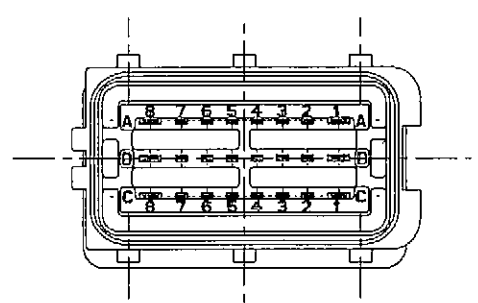

STRICTLY CONFIDENTIAL

**PIN-HEADER CATALOG NUMBER:
HCCPHPE24BKA00F**

**COUPLING WITH FEMALE HOUSING
CATALOG NUMBER:**

211 PC249S00XX

VIEW FROM "B"

**HOUSING RAW MATERIAL : PBT 15% GLASS FILLED BLACK COLOUR
CONTACTS RAW MATERIAL : CuZn37 POST TINNED**

| | | | | | |
|---|---|--|--|--|--|
| 075 | 20/01/03 | 02 | RELEASED FOR PRODUCTION | | |
| --- | 06/09/01 | 01 | UPDATED DRAWING | | R.R. PCB |
| ECN-NO. NUMERO -ECH | DATE DATA | REVISION REVISIONE | POSITION POSIZIONE | CHANGE DESCRIPTION DESCRIZIONE MODIFICA | DRAWN BY DISEGNATORE |
| PRODUCT SPEC. SPEC. DI PRODOTTO | PACKAGING SPEC. SPEC. DI IMBALLAGGIO | APPLICATION SPEC. SPEC. DI APPLICAZIONE | THIS DRAWING AND ALL OTHER INFORMATION CONTAINED THEREIN IS PROPRIETARY AND THE PROPERTY OF FCI. This drawing may not be copied, reproduced or disclosed to any third party without the expressed written permission of FCI. © FCI April 1999 | | QUESTO DISEGNO ED OGNI ALTRA INFORMAZIONE IN ESSO CONTENUTA SONO ESCLUSIVI E DI PROPRIETA' DELLA FCI. Questo disegno non puo' essere copiato, riprodotto o divulgato a terzi senza l'espreso consenso scritto della FCI. © FCI April 1999 |
| TOLERANCES TOLLERANZE | | MATERIAL : MATERIALE : | | SURFACE FINISH FINITURA SUPERFICIALE | |
| ± 0.3mm. / ± 1° | | COLOUR : COLORE : | | BLACK | |
| DO NOT SCALE DRAWING DISEGNO FUORI SCALA | | TOOL NO. | | LOC. CODE NAZIONALITA' | |
| DRAWN BY DISEGNATORE | DATE DATA | NAME NOME | TITLE DESCRIZIONE | DRAWING NUMBER NUMERO DISEGNO | SHEET FOGLIO |
| CHECKED BY CONTROLLATO | 27/10/98 | R. Rampone | 24 WAYS PIN-HEADER STRAIGHT VERSION | FSC 309118 | 01 / 01 |
| APPROVED BY APPROVATO | 27/10/98 | PC. Bigotto | ESR NO. NUMERO ESR | FILE NAME NONE FILE | SCALE SCALA |
| | | | ITA 2090 | FPC 309118 | 1:1 |