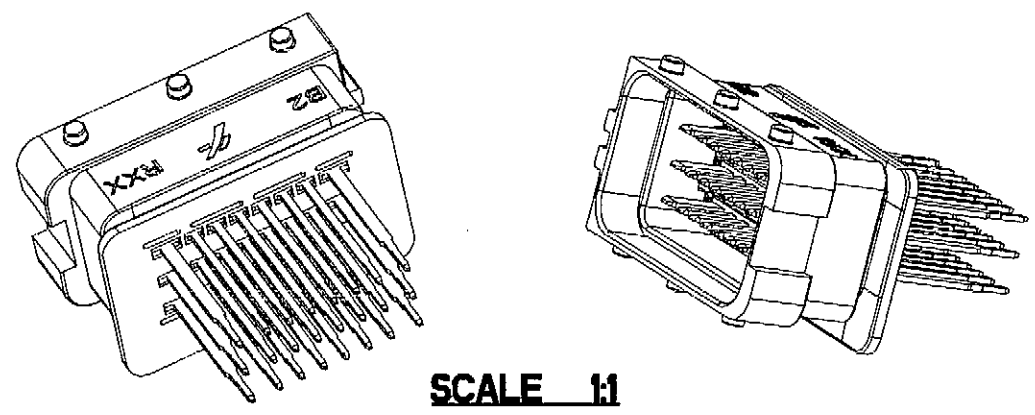

STRICTLY CONFIDENTIAL

**PIN-HEADER CATALOG NUMBER:
HCCPHPE24BKA00F**

**COUPLING WITH FEMALE HOUSING
CATALOG NUMBER:**

211 PC249S00XX

VIEW FROM "B"

**HOUSING RAW MATERIAL : PBT 15% GLASS FILLED BLACK COLOUR
CONTACTS RAW MATERIAL : CuZn37 POST TINNED**

| | | | | | |
|---|---|--|--|--|--|
| 075 | 20/01/03 | 02 | RELEASED FOR PRODUCTION | | |
| --- | 06/09/01 | 01 | UPDATED DRAWING | | R.R. PCB |
| ECN-NO. NUMERO -ECH | DATE DATA | REVISION REVISIONE | POSITION POSIZIONE | CHANGE DESCRIPTION DESCRIZIONE MODIFICA | DRAWN BY DISEGNATORE |
| PRODUCT SPEC. SPEC. DI PRODOTTO | PACKAGING SPEC. SPEC. DI IMBALLAGGIO | APPLICATION SPEC. SPEC. DI APPLICAZIONE | THIS DRAWING AND ALL OTHER INFORMATION CONTAINED THEREIN IS PROPRIETARY AND THE PROPERTY OF FCI. This drawing may not be copied, reproduced or disclosed to any third party without the expressed written permission of FCI. © FCI April 1999 | | QUESTO DISEGNO ED OGNI ALTRA INFORMAZIONE IN ESSO CONTENUTA SONO ESCLUSIVI E DI PROPRIETA' DELLA FCI. Questo disegno non puo' essere copiato, riprodotto o divulgato a terzi senza l'espreso consenso scritto della FCI. © FCI April 1999 |
| TOLERANCES TOLLERANZE | | MATERIAL : MATERIALE : | | SURFACE FINISH FINITURA SUPERFICIALE | |
| ± 0.3mm. / ± 1° | | COLOUR : COLORE : | | BLACK | |
| DO NOT SCALE DRAWING DISEGNO FUORI SCALA | | TOOL NO. | | LOC. CODE NAZIONALITA' | |
| DRAWN BY DISEGNATORE | DATE DATA | NAME NOME | TITLE DESCRIZIONE | DRAWING NUMBER NUMERO DISEGNO | SHEET FOGLIO |
| CHECKED BY CONTROLLATO | 27/10/98 | R. Rampone | 24 WAYS PIN-HEADER STRAIGHT VERSION | FSC 309118 | 01 / 01 |
| APPROVED BY APPROVATO | 27/10/98 | PC. Bigotto | ESR NO. NUMERO ESR | FILE NAME NONE FILE | SCALE SCALA |
| | | | ITA 2090 | FPC 309118 | 1:1 |