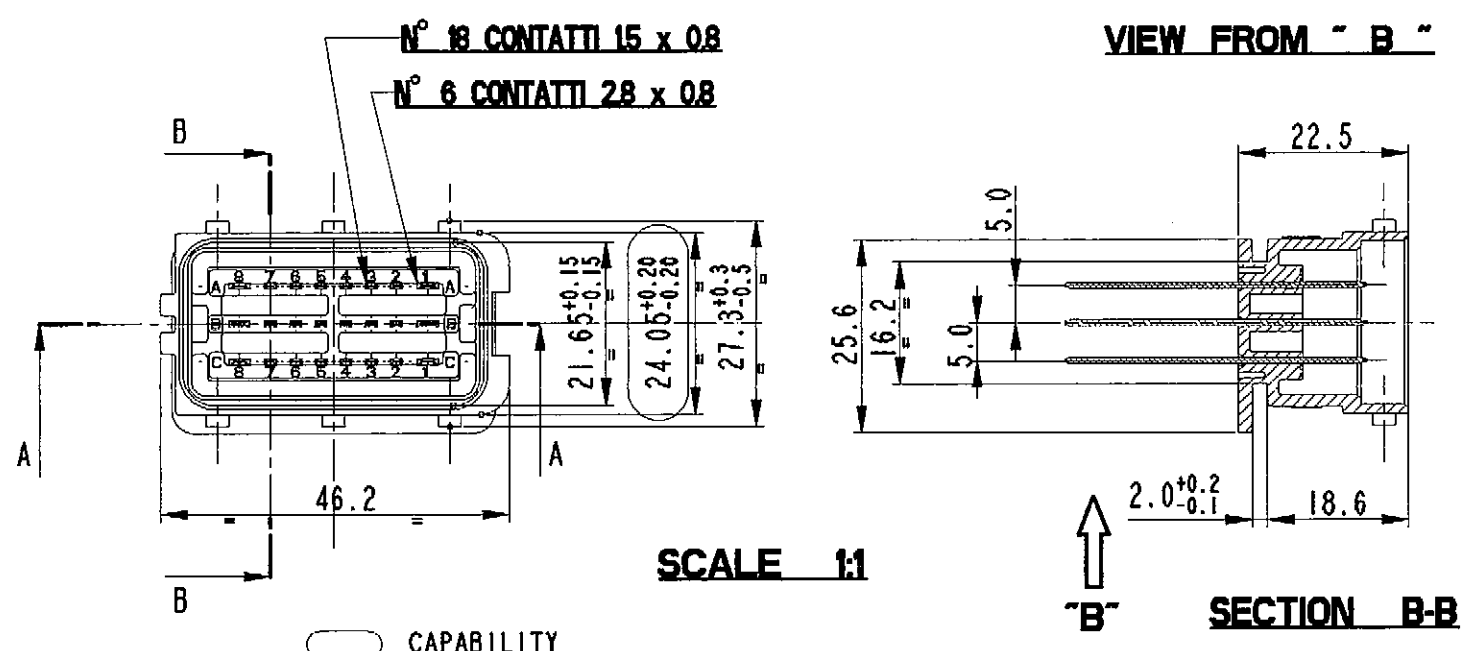

STRICTLY CONFIDENTIAL

**PIN-HEADER CATALOG NUMBER:
HCCPHPE24BKA00F**

**COUPLING WITH FEMALE HOUSING
CATALOG NUMBER:**

211 PC249S00XX

VIEW FROM "B"

**HOUSING RAW MATERIAL : PBT 15% GLASS FILLED BLACK COLOUR
CONTACTS RAW MATERIAL : CuZn37 POST TINNED**

| | | | | | |
|---|---|--|--|--|--|
| 075 | 20/01/03 | 02 | RELEASED FOR PRODUCTION | | |
| --- | 06/09/01 | 01 | UPDATED DRAWING | | R.R. PCB |
| ECN-NO. NUMERO -ECH | DATE DATA | REVISION REVISIONE | POSITION POSIZIONE | CHANGE DESCRIPTION DESCRIZIONE MODIFICA | DRAWN BY DISEGNATORE |
| PRODUCT SPEC. SPEC. DI PRODOTTO | PACKAGING SPEC. SPEC. DI IMBALLAGGIO | APPLICATION SPEC. SPEC. DI APPLICAZIONE | THIS DRAWING AND ALL OTHER INFORMATION CONTAINED THEREIN IS PROPRIETARY AND THE PROPERTY OF FCI. This drawing may not be copied, reproduced or disclosed to any third party without the expressed written permission of FCI. © FCI April 1999 | | QUESTO DISEGNO ED OGNI ALTRA INFORMAZIONE IN ESSO CONTENUTA SONO ESCLUSIVI E DI PROPRIETA' DELLA FCI. Questo disegno non puo' essere copiato, riprodotto o divulgato a terzi senza l'espreso consenso scritto della FCI. © FCI April 1999 |
| TOLERANCES TOLLERANZE | | MATERIAL : MATERIALE : | | SURFACE FINISH FINITURA SUPERFICIALE | |
| ± 0.3mm. / ± 1° | | COLOUR : COLORE : | | BLACK | |
| DO NOT SCALE DRAWING DISEGNO FUORI SCALA | | TOOL NO. | | LOC. CODE NAZIONALITA' | |
| DRAWN BY DISEGNATORE | DATE DATA | NAME NOME | TITLE DESCRIZIONE | DRAWING NUMBER NUMERO DISEGNO | SHEET FOGLIO |
| CHECKED BY CONTROLLATO | 27/10/98 | R. Rampone | 24 WAYS PIN-HEADER STRAIGHT VERSION | FSC 309118 | 01 / 01 |
| APPROVED BY APPROVATO | 27/10/98 | PC. Bigotto | ESR NO. NUMERO ESR | FILE NAME NONE FILE | SCALE SCALA |
| | | | ITA 2090 | FPC 309118 | 1:1 |