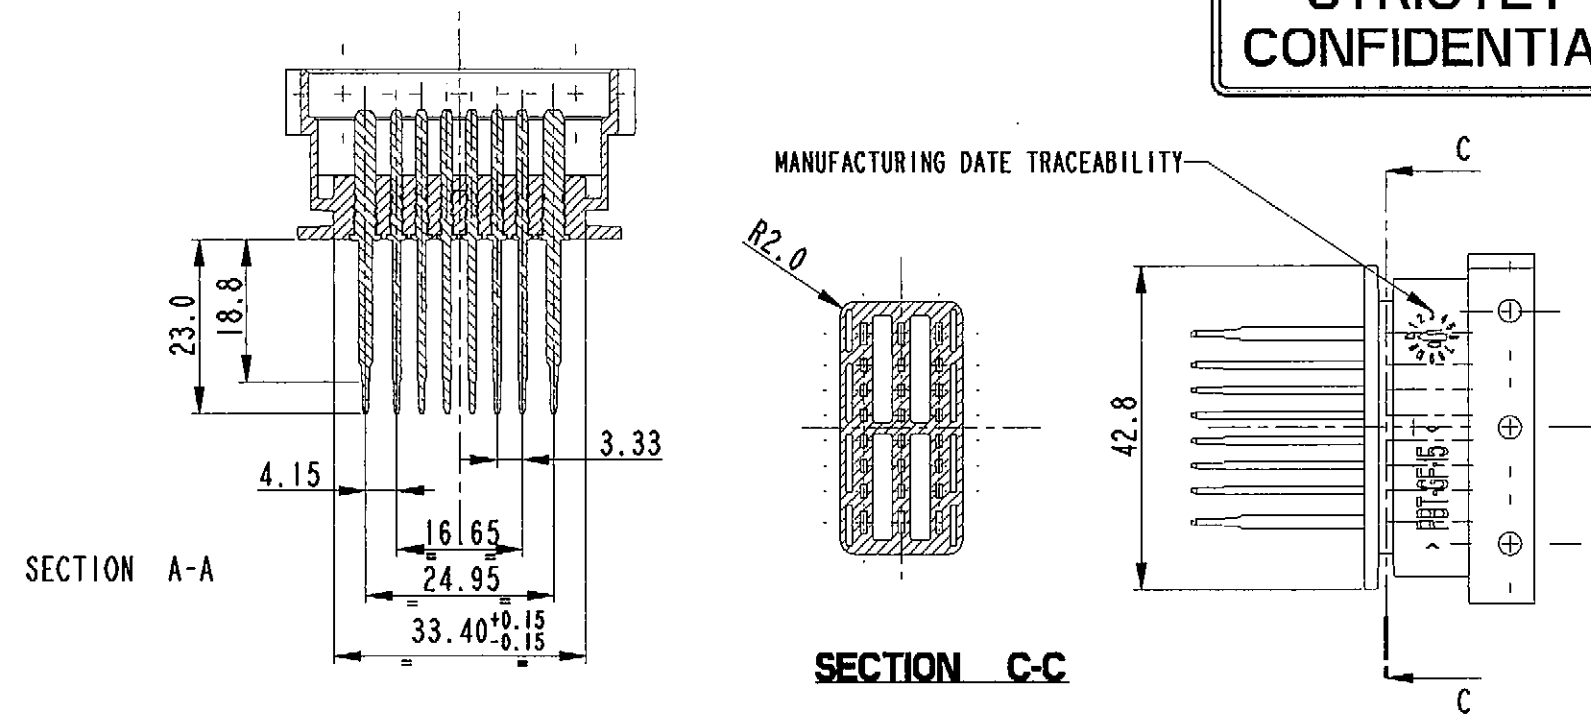

STRICTLY CONFIDENTIAL

**PIN-HEADER CATALOG NUMBER:
HCCPHPE24BKA00F**

**COUPLING WITH FEMALE HOUSING
CATALOG NUMBER:**

211 PC249S00XX

VIEW FROM "B"

**HOUSING RAW MATERIAL : PBT 15% GLASS FILLED BLACK COLOUR
CONTACTS RAW MATERIAL : CuZn37 POST TINNED**

| | | | | | |
|---|---|--|--|--|--|
| 075 | 20/01/03 | 02 | RELEASED FOR PRODUCTION | | |
| --- | 06/09/01 | 01 | UPDATED DRAWING | | R.R. PCB |
| ECN-NO. NUMERO -ECH | DATE DATA | REVISION REVISIONE | POSITION POSIZIONE | CHANGE DESCRIPTION DESCRIZIONE MODIFICA | DRAWN BY DISEGNATORE |
| PRODUCT SPEC. SPEC. DI PRODOTTO | PACKAGING SPEC. SPEC. DI IMBALLAGGIO | APPLICATION SPEC. SPEC. DI APPLICAZIONE | THIS DRAWING AND ALL OTHER INFORMATION CONTAINED THEREIN IS PROPRIETARY AND THE PROPERTY OF FCI. This drawing may not be copied, reproduced or disclosed to any third party without the expressed written permission of FCI. © FCI April 1999 | | QUESTO DISEGNO ED OGNI ALTRA INFORMAZIONE IN ESSO CONTENUTA SONO ESCLUSIVI E DI PROPRIETA' DELLA FCI. Questo disegno non puo' essere copiato, riprodotto o divulgato a terzi senza l'espreso consenso scritto della FCI. © FCI April 1999 |
| TOLERANCES TOLLERANZE | | MATERIAL : MATERIALE : | | SURFACE FINISH FINITURA SUPERFICIALE | |
| ± 0.3mm. / ± 1° | | COLOUR : COLORE : | | BLACK | |
| DO NOT SCALE DRAWING DISEGNO FUORI SCALA | | TOOL NO. | | LOC. CODE NAZIONALITA' | |
| DRAWN BY DISEGNATORE | DATE DATA | NAME NOME | TITLE DESCRIZIONE | DRAWING NUMBER NUMERO DISEGNO | SHEET FOGLIO |
| CHECKED BY CONTROLLATO | 27/10/98 | R. Rampone | 24 WAYS PIN-HEADER STRAIGHT VERSION | FSC 309118 | 01 / 01 |
| APPROVED BY APPROVATO | 27/10/98 | PC. Bigotto | ESR NO. NUMERO ESR | FILE NAME NONE FILE | SCALE SCALA |
| | | | ITA 2090 | FPC 309118 | 1:1 |