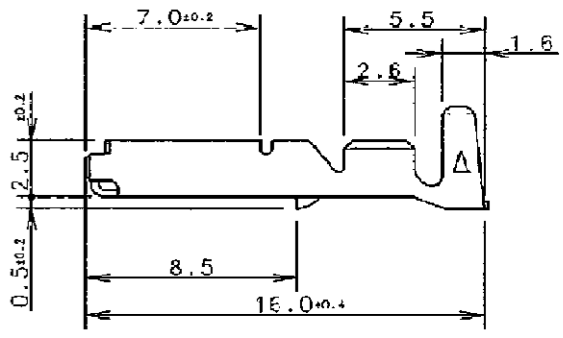

STRICTLY CONFIDENTIAL

SEZ. A-A

SEZ. B-B

NOTE :
REMARKS:

MATERIALE : OTTONE PRESTAGNATO
 MATERIAL : BRASS PRETINNED

RANGO FILO : 0.3-0.5 mm²
 WIRE SIZE RANGE : 0.3-0.5 mm²

MVL PART NUMBER	REV.	DELPHI PART NUMBER	REV.
MCSFDBU1	A	15470518	01

14-07742	25-09-2014	A	-	Updated format and added DELPHI P/Ns	F.G.	M.C.	
ECN-NO. NUMERO -ECN	DATE DD / MM / YY DATA	REVISION REVISIONE	POSITION POSIZIONE	CHANGE DESCRIPTION DESCRIZIONE MODIFICA	DRAWN BY DISEGNATORE	CHK. BY CONTROLLATO	APPR. BY APPROVATO
PRODUCT SPEC. SPEC. DI PRODOTTO	PACKAGING SPEC. SPEC. DI IMBALLAGGIO	APPLICATION SPEC. SPEC. DI APPLICAZIONE	COPYRIGHT DELPHI CORPORATION AND/OR ITS AFFILIATES. ALL RIGHTS RESERVED. REVISED THIS DRAWING IS THE PROPERTY OF DELPHI CORPORATION. THE REPRODUCTION, DISTRIBUTION AND UTILIZATION OF THIS DOCUMENT OR ITS RELATED CAD MATH DOCUMENTO O DELLE SUE RELATIVE MATEMATICHE CAD, NONCHE LA COMUNICAZIONE DI QUALSIASI CONTENUTO AD ALTRI, SENZA ESPLICITA AUTORIZZAZIONE, E PROIBITA				
TOLERANCES TOLLERANZE	± 0.3mm / ±2°	MATERIAL : MATERIALE :	SEE TABLE	SURFACE FINISH FINITURA SUPERFICIALE	DELPHI DELPHI PACKARD ELECTRICAL/ELECTRONIC ARCHITECTURE TORINO, ITALY		CAD SYSTEM pro / eng.
COUNTERPART Nr. CONTROPARTE Nr.		COLOUR : COLORE :	-		C ISO PROJECTION PROIEZIONE ISO	DIMENSION IN MILLIMETERS DIMENSIONI IN MILLIMETRI	DWG SIZE FORMATO A4
DO NOT SCALE DRAWING DISEGNO FUORI SCALA		TOOL NO.	-	LOC. CODE NAZIONALITA'			
DRAWN BY DISEGNATORE	DATE DATA	NAME NOME	TITLE DESCRIZIONE	DRAWING NUMBER NUMERO DISEGNO		SHEET FOGLIO	
CHECKED BY CONTROLLATO	27-03-97	R.B.	MINI CONTACT SYSTEM M.C.S. FEMALE TERMINAL	BSA 307976		1 of 1 di	
APPROVED BY APPROVATO	27-03-97	V.B.	ESR NO. NUMERO ESR	CAT. NO. NUMERO CAT.	FILE NAME NOME FILE	SCALE SCALA	
			EU -	MCSFDBU1	BSA 307976	-	