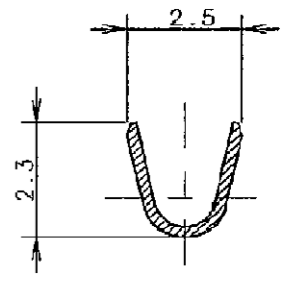

STRICTLY CONFIDENTIAL

SEZ. A-A

SEZ. B-B

NOTE :
REMARKS:

MATERIALE : OTTONE PRESTAGNATO
 MATERIAL : BRASS PRETINNED

RANGO FILO : 0.3-0.5 mm²
 WIRE SIZE RANGE : 0.3-0.5 mm²

MVL PART NUMBER	REV.	DELPHI PART NUMBER	REV.
MCSFDBU1	A	15470518	01

14-07742	25-09-2014	A	-	Updated format and added DELPHI P/Ns	F.G.	M.C.	
ECN-NO. NUMERO -ECN	DATE DD / MM / YY DATA	REVISION REVISIONE	POSITION POSIZIONE	CHANGE DESCRIPTION DESCRIZIONE MODIFICA	DRAWN BY DISEGNATORE	CHK. BY CONTROLLATO	APPR. BY APPROVATO
PRODUCT SPEC. SPEC. DI PRODOTTO	PACKAGING SPEC. SPEC. DI IMBALLAGGIO	APPLICATION SPEC. SPEC. DI APPLICAZIONE	COPYRIGHT DELPHI CORPORATION AND/OR ITS AFFILIATES. ALL RIGHTS RESERVED. REVISED THIS DRAWING IS THE PROPERTY OF DELPHI CORPORATION. THE REPRODUCTION, DISTRIBUTION AND UTILIZATION OF THIS DOCUMENT OR ITS RELATED CAD MATH DOCUMENTO O DELLE SUE RELATIVE MATEMATICHE CAD, NONCHE LA COMUNICAZIONE DI QUALSIASI CONTENUTO AD ALTRI, SENZA ESPLICITA AUTORIZZAZIONE, E PROIBITA				
TOLERANCES TOLLERANZE	± 0.3mm / ±2°	MATERIAL : MATERIALE :	SEE TABLE	SURFACE FINISH FINITURA SUPERFICIALE	DELPHI DELPHI PACKARD ELECTRICAL/ELECTRONIC ARCHITECTURE TORINO, ITALY		CAD SYSTEM pro / eng.
COUNTERPART Nr. CONTROPARTE Nr.		COLOUR : COLORE :	-		C ISO PROJECTION PROIEZIONE ISO	DIMENSION IN MILLIMETERS DIMENSIONI IN MILLIMETRI	DWG SIZE FORMATO A4
DO NOT SCALE DRAWING DISEGNO FUORI SCALA		TOOL NO.	-	LOC. CODE NAZIONALITA'			
DRAWN BY DISEGNATORE	DATE DATA	NAME NOME	TITLE DESCRIZIONE	DRAWING NUMBER NUMERO DISEGNO		SHEET FOGLIO	
CHECKED BY CONTROLLATO	27-03-97	R.B.	MINI CONTACT SYSTEM M.C.S. FEMALE TERMINAL	BSA 307976		1 of 1 di	
APPROVED BY APPROVATO	27-03-97	V.B.	ESR NO. NUMERO ESR	CAT. NO. NUMERO CAT.	FILE NAME NOME FILE	SCALE SCALA	
			EU -	MCSFDBU1	BSA 307976	-	