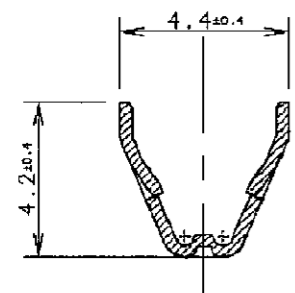

STRICTLY CONFIDENTIAL

SEZ. A-A

SEZ. B-B

NOTE :
REMARKS:

MATERIALE : OTTONE PRESTAGNATO
 MATERIAL : BRASS PRETINNED

RANGO FILO : 0.3-0.5 mm²
 WIRE SIZE RANGE : 0.3-0.5 mm²

MVL PART NUMBER	REV.	DELPHI PART NUMBER	REV.
MCSFDBU1	A	15470518	01

14-07742	25-09-2014	A	-	Updated format and added DELPHI P/Ns	F.G.	M.C.	
ECN-NO. NUMERO -ECN	DATE DD / MM / YY DATA	REVISION REVISIONE	POSITION POSIZIONE	CHANGE DESCRIPTION DESCRIZIONE MODIFICA	DRAWN BY DISEGNATORE	CHK. BY CONTROLLATO	APPR. BY APPROVATO
PRODUCT SPEC. SPEC. DI PRODOTTO	PACKAGING SPEC. SPEC. DI IMBALLAGGIO	APPLICATION SPEC. SPEC. DI APPLICAZIONE	COPYRIGHT DELPHI CORPORATION AND/OR ITS AFFILIATES. ALL RIGHTS RESERVED. REVISED THIS DRAWING IS THE PROPERTY OF DELPHI CORPORATION. THE REPRODUCTION, DISTRIBUTION AND UTILIZATION OF THIS DOCUMENT OR ITS RELATED CAD MATH DOCUMENTO O DELLE SUE RELATIVE MATEMATICHE CAD, NONCHE LA COMUNICAZIONE DI QUALSIASI CONTENUTO AD ALTRI, SENZA ESPLICITA AUTORIZZAZIONE, E PROIBITA				
TOLERANCES TOLLERANZE	± 0.3mm / ±2°	MATERIAL : MATERIALE :	SEE TABLE	SURFACE FINISH FINITURA SUPERFICIALE	DELPHI DELPHI PACKARD ELECTRICAL/ELECTRONIC ARCHITECTURE TORINO, ITALY		CAD SYSTEM pro / eng.
COUNTERPART Nr. CONTROPARTE Nr.		COLOUR : COLORE :	-		C ISO PROJECTION PROIEZIONE ISO	DIMENSION IN MILLIMETERS DIMENSIONI IN MILLIMETRI	DWG SIZE FORMATO A4
DO NOT SCALE DRAWING DISEGNO FUORI SCALA		TOOL NO.	-	LOC. CODE NAZIONALITA'			
DRAWN BY DISEGNATORE	DATE DATA	NAME NOME	TITLE DESCRIZIONE	DRAWING NUMBER NUMERO DISEGNO		SHEET FOGLIO	
CHECKED BY CONTROLLATO	27-03-97	R.B.	MINI CONTACT SYSTEM M.C.S. FEMALE TERMINAL	BSA 307976		1 of 1 di	
APPROVED BY APPROVATO	27-03-97	V.B.	ESR NO. NUMERO ESR	CAT. NO. NUMERO CAT.	FILE NAME NOME FILE	SCALE SCALA	
			EU -	MCSFDBU1	BSA 307976	-	