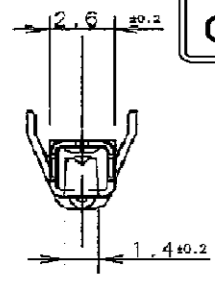

STRICTLY CONFIDENTIAL

SEZ. A-A

SEZ. B-B

NOTE :
REMARKS:

MATERIALE : OTTONE PRESTAGNATO
 MATERIAL : BRASS PRETINNED

RANGO FILO : 0.3-0.5 mm²
 WIRE SIZE RANGE : 0.3-0.5 mm²

MVL PART NUMBER	REV.	DELPHI PART NUMBER	REV.
MCSFDBU1	A	15470518	01

14-07742	25-09-2014	A	-	Updated format and added DELPHI P/Ns	F.G.	M.C.	
ECN-NO. NUMERO -ECN	DATE DD / MM / YY DATA	REVISION REVISIONE	POSITION POSIZIONE	CHANGE DESCRIPTION DESCRIZIONE MODIFICA	DRAWN BY DISEGNATORE	CHK. BY CONTROLLATO	APPR. BY APPROVATO
PRODUCT SPEC. SPEC. DI PRODOTTO	PACKAGING SPEC. SPEC. DI IMBALLAGGIO	APPLICATION SPEC. SPEC. DI APPLICAZIONE	COPYRIGHT DELPHI CORPORATION AND/OR ITS AFFILIATES. ALL RIGHTS RESERVED. REVISED THIS DRAWING IS THE PROPERTY OF DELPHI CORPORATION. THE REPRODUCTION, DISTRIBUTION AND UTILIZATION OF THIS DOCUMENT OR ITS RELATED CAD MATH DOCUMENTO O DELLE SUE RELATIVE MATEMATICHE CAD, NONCHE LA COMUNICAZIONE DI QUALSIASI CONTENUTO AD ALTRI, SENZA ESPLICITA AUTORIZZAZIONE, E PROIBITA				
TOLERANCES TOLLERANZE	± 0.3mm / ±2°	MATERIAL : MATERIALE :	SEE TABLE	SURFACE FINISH FINITURA SUPERFICIALE	DELPHI DELPHI PACKARD ELECTRICAL/ELECTRONIC ARCHITECTURE TORINO, ITALY		CAD SYSTEM pro / eng.
COUNTERPART Nr. CONTROPARTE Nr.		COLOUR : COLORE :	-		C ISO PROJECTION PROIEZIONE ISO	DIMENSION IN MILLIMETERS DIMENSIONI IN MILLIMETRI	DWG SIZE FORMATO A4
DO NOT SCALE DRAWING DISEGNO FUORI SCALA		TOOL NO.	-	LOC. CODE NAZIONALITA'			
DRAWN BY DISEGNATORE	DATE DATA	NAME NOME	TITLE DESCRIZIONE	DRAWING NUMBER NUMERO DISEGNO		SHEET FOGLIO	
CHECKED BY CONTROLLATO	27-03-97	R.B.	MINI CONTACT SYSTEM M.C.S. FEMALE TERMINAL	BSA 307976		1 of 1 di	
APPROVED BY APPROVATO	27-03-97	V.B.	ESR NO. NUMERO ESR	CAT. NO. NUMERO CAT.	FILE NAME NOME FILE	SCALE SCALA	
			EU -	MCSFDBU1	BSA 307976	-	