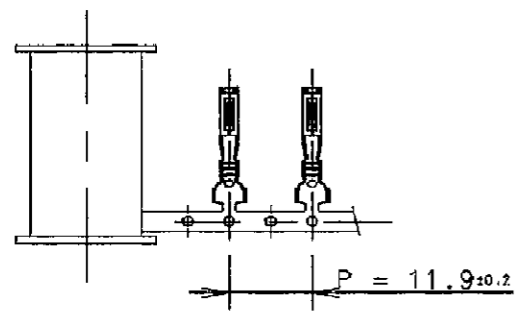

STRICTLY CONFIDENTIAL

SEZ. A-A

SEZ. B-B

NOTE :
REMARKS:

MATERIALE : OTTONE PRESTAGNATO
 MATERIAL : BRASS PRETINNED

RANGO FILO : 0.3-0.5 mm²
 WIRE SIZE RANGE : 0.3-0.5 mm²

MVL PART NUMBER	REV.	DELPHI PART NUMBER	REV.
MCSFDBU1	A	15470518	01

14-07742	25-09-2014	A	-	Updated format and added DELPHI P/Ns	F.G.	M.C.	
ECN-NO. NUMERO -ECN	DATE DD / MM / YY DATA	REVISION REVISIONE	POSITION POSIZIONE	CHANGE DESCRIPTION DESCRIZIONE MODIFICA	DRAWN BY DISEGNATORE	CHK. BY CONTROLLATO	APPR. BY APPROVATO
PRODUCT SPEC. SPEC. DI PRODOTTO	PACKAGING SPEC. SPEC. DI IMBALLAGGIO	APPLICATION SPEC. SPEC. DI APPLICAZIONE	COPYRIGHT DELPHI CORPORATION AND/OR ITS AFFILIATES. ALL RIGHTS RESERVED. REVISED THIS DRAWING IS THE PROPERTY OF DELPHI CORPORATION. THE REPRODUCTION, DISTRIBUTION AND UTILIZATION OF THIS DOCUMENT OR ITS RELATED CAD MATH DOCUMENTO O DELLE SUE RELATIVE MATEMATICHE CAD, NONCHE LA COMUNICAZIONE DI QUALSIASI CONTENUTO AD ALTRI, SENZA ESPLICITA AUTORIZZAZIONE, E PROIBITA				
TOLERANCES TOLLERANZE	± 0.3mm / ±2°	MATERIAL : MATERIALE :	SEE TABLE	SURFACE FINISH FINITURA SUPERFICIALE	DELPHI DELPHI PACKARD ELECTRICAL/ELECTRONIC ARCHITECTURE TORINO, ITALY		CAD SYSTEM pro / eng.
COUNTERPART Nr. CONTROPARTE Nr.		COLOUR : COLORE :	-		C ISO PROJECTION PROIEZIONE ISO	DIMENSION IN MILLIMETERS DIMENSIONI IN MILLIMETRI	DWG SIZE FORMATO A4
DO NOT SCALE DRAWING DISEGNO FUORI SCALA		TOOL NO.	-	LOC. CODE NAZIONALITA'			
DRAWN BY DISEGNATORE	DATE DATA	NAME NOME	TITLE DESCRIZIONE	DRAWING NUMBER NUMERO DISEGNO		SHEET FOGLIO	
CHECKED BY CONTROLLATO	27-03-97	R.B.	MINI CONTACT SYSTEM M.C.S. FEMALE TERMINAL	BSA 307976		1 of 1 di	
APPROVED BY APPROVATO	27-03-97	V.B.	ESR NO. NUMERO ESR	CAT. NO. NUMERO CAT.	FILE NAME NOME FILE	SCALE SCALA	
			EU -	MCSFDBU1	BSA 307976	-	