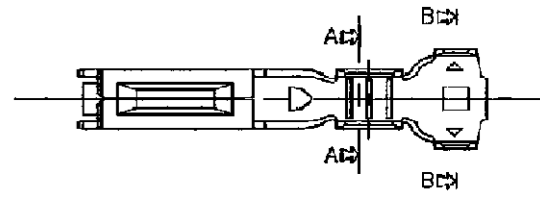

STRICTLY CONFIDENTIAL

SEZ. A-A

SEZ. B-B

NOTE :
REMARKS:

MATERIALE : OTTONE PRESTAGNATO
 MATERIAL : BRASS PRETINNED

RANGO FILO : 0.3-0.5 mm²
 WIRE SIZE RANGE : 0.3-0.5 mm²

MVL PART NUMBER	REV.	DELPHI PART NUMBER	REV.
MCSFDBU1	A	15470518	01

14-07742	25-09-2014	A	-	Updated format and added DELPHI P/Ns	F.G.	M.C.	
ECN-NO. NUMERO -ECN	DATE DD / MM / YY DATA	REVISION REVISIONE	POSITION POSIZIONE	CHANGE DESCRIPTION DESCRIZIONE MODIFICA	DRAWN BY DISEGNATORE	CHK. BY CONTROLLATO	APPR. BY APPROVATO
PRODUCT SPEC. SPEC. DI PRODOTTO	PACKAGING SPEC. SPEC. DI IMBALLAGGIO	APPLICATION SPEC. SPEC. DI APPLICAZIONE	COPYRIGHT DELPHI CORPORATION AND/OR ITS AFFILIATES. ALL RIGHTS RESERVED. REVISED THIS DRAWING IS THE PROPERTY OF DELPHI CORPORATION. THE REPRODUCTION, DISTRIBUTION AND UTILIZATION OF THIS DOCUMENT OR ITS RELATED CAD MATH DOCUMENTO O DELLE SUE RELATIVE MATEMATICHE CAD, NONCHE LA COMUNICAZIONE DI QUALSIASI CONTENUTO AD ALTRI, SENZA ESPLICITA AUTORIZZAZIONE, E PROIBITA				
TOLERANCES TOLLERANZE	± 0.3mm / ±2°	MATERIAL : MATERIALE :	SEE TABLE	SURFACE FINISH FINITURA SUPERFICIALE	DELPHI DELPHI PACKARD ELECTRICAL/ELECTRONIC ARCHITECTURE TORINO, ITALY		CAD SYSTEM pro / eng.
COUNTERPART Nr. CONTROPARTE Nr.		COLOUR : COLORE :	-		C ISO PROJECTION PROIEZIONE ISO	DIMENSION IN MILLIMETERS DIMENSIONI IN MILLIMETRI	DWG SIZE FORMATO A4
DO NOT SCALE DRAWING DISEGNO FUORI SCALA		TOOL NO.	-	LOC. CODE NAZIONALITA'			
DRAWN BY DISEGNATORE	DATE DATA	NAME NOME	TITLE DESCRIZIONE	DRAWING NUMBER NUMERO DISEGNO		SHEET FOGLIO	
CHECKED BY CONTROLLATO	27-03-97	R.B.	MINI CONTACT SYSTEM M.C.S. FEMALE TERMINAL	BSA 307976		1 of 1 di	
APPROVED BY APPROVATO	27-03-97	V.B.	ESR NO. NUMERO ESR	CAT. NO. NUMERO CAT.	FILE NAME NOME FILE	SCALE SCALA	
			EU -	MCSFDBU1	BSA 307976	-	