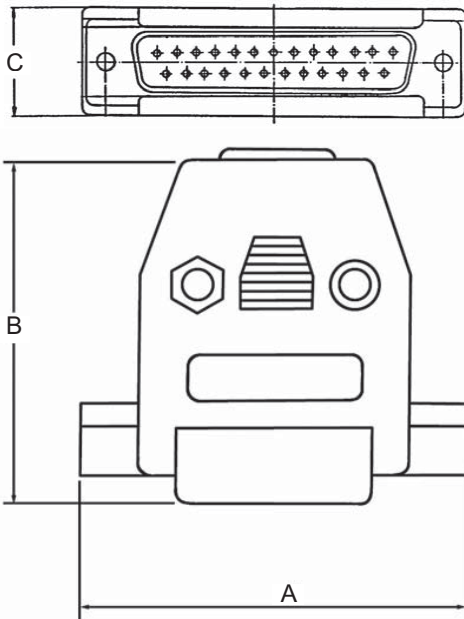

D-Sub Hauben, gerader Kabelaustritt
D-Sub cover, straight cable exit

Diese Haube hat einen geraden Kabelaustritt und wird mit kurzen Schlitzschrauben geliefert und kann mit Rändelschrauben nachbestückt werden. Erhältlich ist diese Ausführung in grau, metallisiert oder schwarz.

This cover is supplied with straight cable exit and short slotted-head screws. Knurled screws are additionally available. They are available in grey, metallized or black plastic.

Material
 Polycarbonat

Material
 Polycarbonat

Lieferumfang
 2 Halbschalen
 2 Befestigungsschrauben
 4 Schrauben
 2 Zugentlastungsbügel
 2 Mutter
 2 Krallen

Delivery includes
 2 half-shells
 2 fixing screws
 4 screws
 2 strain reliefs
 2 nuts
 2 claws