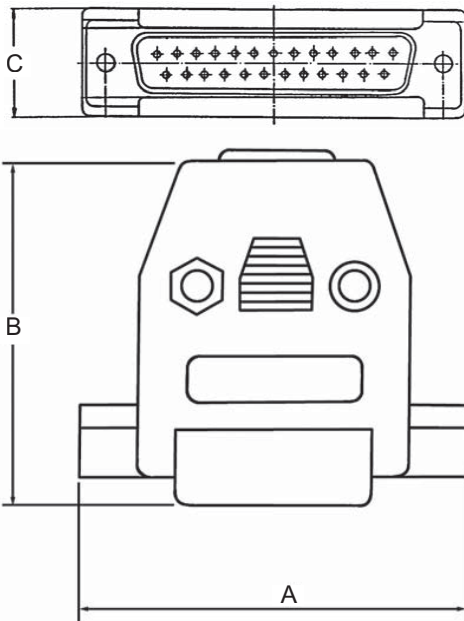

Diese Haube hat einen geraden Kabelaustritt und wird mit kurzen Schlitzschrauben geliefert und kann mit Rändelschrauben nachbestückt werden. Erhältlich ist diese Ausführung in grau, metallisiert oder schwarz.

This cover is supplied with straight cable exit and short slotted-head screws, knurled screws are additionally available. They are available in grey, metallized or black plastic.

Material
 Polycarbonat

Material
 Polycarbonat

Lieferumfang
 2 Halbschalen
 2 Befestigungsschrauben
 4 Schrauben
 2 Zugentlastungsbügel
 2 Mutter
 2 Krallen

Delivery includes
 2 half-shells
 2 fixing screws
 4 screws
 2 strain reliefs
 2 nuts
 2 claws