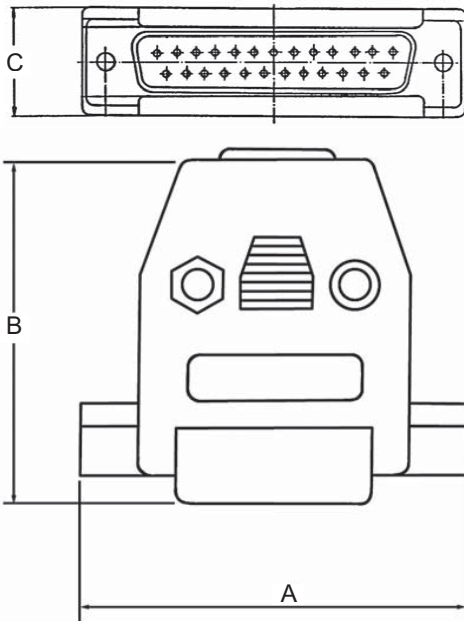

D-Sub Hauben, gerader Kabelaustritt
D-Sub cover, straight cable exit

Diese Haube hat einen geraden Kabelaustritt und wird mit kurzen Schlitzschrauben geliefert und kann mit Rändelschrauben nachbestückt werden. Erhältlich ist diese Ausführung in grau, metallisiert oder schwarz.

This cover is supplied with straight cable exit and short slotted-head screws, knurled screws are additionally available. They are available in grey, metallized or black plastic.

Material
 Polycarbonat

Material
 Polycarbonat

Lieferumfang
 2 Halbschalen
 2 Befestigungsschrauben
 4 Schrauben
 2 Zugentlastungsbügel
 2 Mutter
 2 Krallen

Delivery includes
 2 half-shells
 2 fixing screws
 4 screws
 2 strain reliefs
 2 nuts
 2 claws